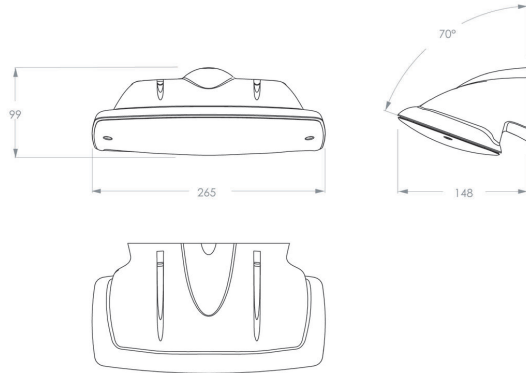

HBI 2L0505WSREB (wall, diffused, radar, emergency,

Specificaties

Familie	SERIE 200 POLAREM
Toepassing	Vluchtrouteverlichting & -aanduiding
Lichtbron	5W LED
Functionaliteit	radar , lichtsensor , noodaccu
LoRa node	nee
Voeding	230V AC/DC
Kleurtemperatuur (K)	4000K
Lichtstroom (lm)	570lm (100%); 456lm (80%); 342lm (60%); 228lm (40%); 114lm (20%)
Lichtstroom nood (lm)	365lm (1h) - 122lm (3h)
Temperatuurbereik (C)	Gemiddeld tussen -25 en +40
Kleur	zwart, RAL7021
Kleurweergave-index (Ra)	>80
Autonomie	1 uur
Slagvastheid	IK10
Powerfactor	0.9
Optiek	squarelens diffuus
Autotest (ATS)	ja
Bewegingsdetectie	ja
Montagewijze	Opbouw , Plafond
Materiaal behuizing	Policarbonate
Permanent bedrijf	ja
Beschermingsgraad	IP65
Opgenomen vermogen	3,7W (20%) - 8,6W (100%)
Beschermingsklasse	Klasse II
Lichtsensoren	ja
Bijzonderheden	Levensduur >100.000 branduren (L80/B10); ook verkrijgbaar in 3000K (2L0505WSREB3K)
Batterypack	NiMh 3,6V 2,2Ah Long Life High Temp
EAN	8718309388300