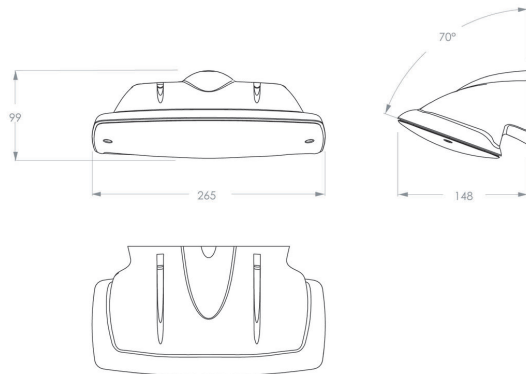

## Specificaties

Familie	SERIE 200 POLAREM
Toepassing	Vluchtrouteverlichting & -aanduiding
Lichtbron	5W LED
Functionaliteit	lichtsensor , noodaccu , low/high
LoRa node	nee
Voeding	230V AC/DC
Kleurtemperatuur (K)	4000K
Lichtstroom (lm)	570lm (100%); 456lm (80%); 342lm (60%); 228lm (40%); 114lm (20%)
Lichtstroom nood (lm)	365lm (1h) - 122lm (3h)
Temperatuurbereik (C)	Gemiddeld tussen -25 en +40
Kleur	zwart, RAL7021
Kleurweergave-index (Ra)	>80
Autonomie	instelbaar 1u of 3u
Slagvastheid	IK10
Powerfactor	0.9
Optiek	squarelens diffuus
Autotest (ATS)	ja
Bewegingsdetectie	nee
Montagewijze	Opbouw , Wand
Materiaal behuizing	policarbonaat
Permanent bedrijf	ja
Beschermingsgraad	IP65
Opgenomen vermogen	3,6W(20%) / 8,4W (100%)
Beschermingsklasse	Klasse II
Lichtsensor	ja
Bijzonderheden	Levensduur >100.000 branduren (L80/B10); ook verkrijgbaar in 3000K (2L0505WSEB3K)
Batterypack	NiMh 3,6V 2,2Ah Long Life High Temp
EAN	8718309388287