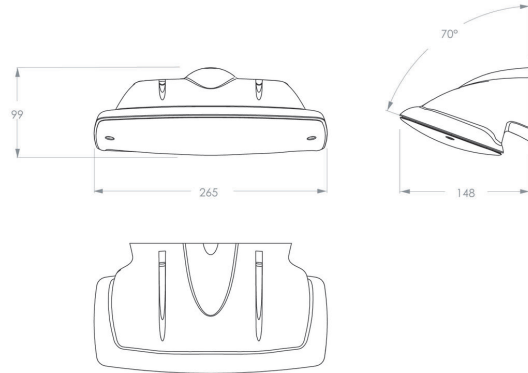

HBI 2L0505WCREB (wall, corridor, radar, emergency,

Specificaties

Familie	SERIE 200 POLAREM
Toepassing	Vluchtrouteverlichting & -aanduiding
Lichtbron	5W LED
Functionaliteit	radar , lichtsensor , noodaccu
LoRa node	nee
Voeding	230V AC/DC
Kleurtemperatuur (K)	4000K
Lichtstroom (lm)	570lm (100%); 456lm (80%); 342lm (60%); 228lm (40%); 114lm (20%)
Lichtstroom nood (lm)	365lm (1h) - 122lm (3h)
Temperatuurbereik (C)	Gemiddeld tussen -25 en +40
Kleur	zwart, RAL7021
Kleurweergave-index (Ra)	>80
Autonomie	instelbaar 1u of 3u
Slagvastheid	IK10
Powerfactor	0.9
Optiek	lens, corridor
Autotest (ATS)	ja
Bewegingsdetectie	ja
Montagewijze	Opbouw , Wand
Materiaal behuizing	policarbonaat
Permanent bedrijf	ja
Beschermingsgraad	IP65
Opgenomen vermogen	3,7W (20%) - 8,6W (100%)
Beschermingsklasse	Klasse II
Lichtsensor	ja
Bijzonderheden	Levensduur >100.000 branduren (L80/B10); ook verkrijgbaar in 3000K (2L0505WCREB3K)
Batterypack	NiMh 3,6V 2,2Ah Long Life High Temp
EAN	8718309388270