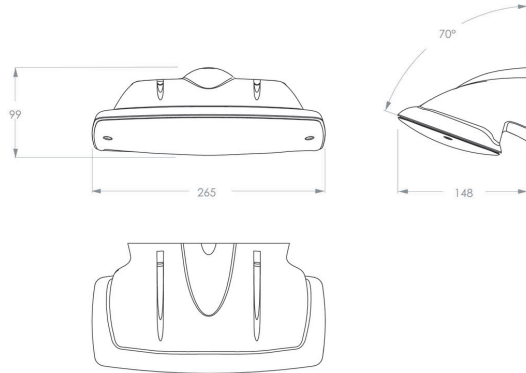

## Specificaties

Familie	SERIE 200 POLAREM
Toepassing	Vluchtrouteverlichting & -aanduiding
Lichtbron	5W LED
Functionaliteit	lichtsensor , low/high , noodaccu
LoRa node	nee
Voeding	230V AC/DC
Kleurtemperatuur (K)	4000K
Lichtstroom (lm)	570lm (100%); 456lm (80%); 342lm (60%); 228lm (40%); 114lm (20%)
Lichtstroom nood (lm)	365lm (1h) - 122lm (3h)
Temperatuurbereik (C)	Gemiddeld tussen -25 en +40
Kleur	zwart, RAL7021
Kleurweergave-index (Ra)	>80
Autonomie	instelbaar 1u of 3u
Slagvastheid	IK10
Powerfactor	0.9
Optiek	corridor lens
Autotest (ATS)	ja
Bewegingsdetectie	nee
Montagewijze	Opbouw , Wand
Materiaal behuizing	policarbonaat
Permanent bedrijf	ja
Beschermingsgraad	IP65
Opgenomen vermogen	3,6W (20%) / 8,4W (100%)
Beschermingsklasse	Klasse II
Lichtsensoren	ja
Bijzonderheden	Levensduur >100.000 branduren (L80/B10); ook verkrijgbaar in 3000K (2L0505WCEB3K)
Batterypack	NiMh 3,6V 2,2Ah Long Life High Temp
EAN	8718309388263