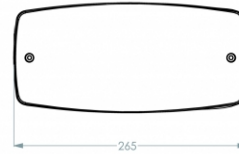

HBI 2L0505CSRE (ceiling, diffuse, radar, emergency)

Specificaties

Familie	SERIE 200 POLAREM
Toepassing	Vluchtrouteverlichting & -aanduiding
Lichtbron	5W LED
Functionaliteit	radar , noodaccu , lichtsensor
LoRa node	nee
Voeding	230V AC/DC
Kleurtemperatuur (K)	4000K
Lichtstroom (lm)	570lm (100%); 456lm (80%); 342lm (60%); 228lm (40%); 114lm (20%)
Lichtstroom nood (lm)	365lm (1h) - 122lm (3h)
Temperatuurbereik (C)	Gemiddeld tussen -25 en +40
Kleur	grijs RAL 7035
Kleurweergave-index (Ra)	>80
Autonomie	instelbaar 1u of 3u
Slagvastheid	IK10
Powerfactor	0.9
Optiek	squarelens diffuus
Autotest (ATS)	ja
Bewegingsdetectie	ja
Montagewijze	Opbouw , Plafond
Materiaal behuizing	policarbonate
Permanent bedrijf	ja
Beschermingsgraad	IP 65
Opgenomen vermogen	3,7W (20%) - 8,6W (100%)
Beschermingsklasse	Klasse II
Lichtsensor	ja
Bijzonderheden	Levensduur >100.000 branduren (L80/B10); ; ook verkrijgbaar in 3000K (2L0505CSRE3K)
Batterypack	NiMh 3,6V 2,2Ah Long Life High Temp
EAN	8718309385422