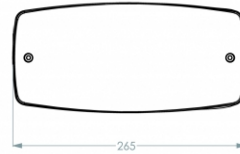

2L0505CSE (ceiling, diffuse, emergency)

Specificaties

Familie	SERIE 200 POLAREM
Toepassing	Vluchtrouteverlichting & -aanduiding
Lichtbron	5W LED
Functionaliteit	lichtsensor , noodaccu , low/high
LoRa node	nee
Voeding	230V AC/DC
Kleurtemperatuur (K)	4000K
Lichtstroom (lm)	570lm (100%); 456lm (80%); 342lm (60%); 228lm (40%); 114lm (20%)
Lichtstroom nood (lm)	365lm (1h) - 122lm (3h)
Temperatuurbereik (C)	Gemiddeld tussen -25 en +40
Kleur	grijs RAL 7035
Kleurweergave-index (Ra)	>80
Autonomie	instelbaar 1 uur of 3 uur
Slagvastheid	IK10
Powerfactor	0.9
Optiek	squarelens diffuus
Autotest (ATS)	ja
Bewegingsdetectie	nee
Montagewijze	Opbouw , Plafond
Materiaal behuizing	policarbonate
Permanent bedrijf	ja
Beschermingsgraad	IP 65
Opgenomen vermogen	3,3W(20%) - 8,4W (100%)
Beschermingsklasse	Klasse II
Lichtsensoren	ja
Bijzonderheden	Levensduur >100.000 branduren (L80/B10); ook verkrijgbaar in 3000K (2L0505CSE3K)
Batterypack	NiMh 3,6V 2,2Ah Long Life High Temp
EAN	8718309385415