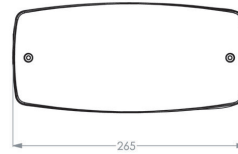

2L0505CSEB (ceiling, diffused, emergency, black)

Specificaties

Familie	SERIE 200 POLAREM
Toepassing	Vluchtrouteverlichting & -aanduiding
Lichtbron	5W LED
Functionaliteit	lichtsensor , noodaccu , low/high
LoRa node	nee
Voeding	230V AC/DC
Kleurtemperatuur (K)	4000K
Lichtstroom (lm)	570lm (100%); 456lm (80%); 342lm (60%); 228lm (40%); 114lm (20%)
Lichtstroom nood (lm)	365lm (1h) - 122lm (3h)
Temperatuurbereik (C)	Gemiddeld tussen -25 en +40
Kleur	zwart, RAL7021
Kleurweergave-index (Ra)	>80
Autonomie	instelbaar 1u of 3u
Slagvastheid	IK10
Powerfactor	0.9
Optiek	squarelens, diffuus
Autotest (ATS)	ja
Bewegingsdetectie	nee
Montagewijze	Opbouw , Plafond
Materiaal behuizing	policarbonaat
Permanent bedrijf	ja
Beschermingsgraad	IP65
Opgenomen vermogen	3,3W(20%) - 8,4W (100%)
Beschermingsklasse	Klasse II
Lichtsensoren	ja
Bijzonderheden	Levensduur >100.000 branduren (L80/B10); ook verkrijgbaar in 3000K (2L0505CSEB3K)
Batterypack	NiMh 3,6V 2,2Ah Long Life High Temp
EAN	8718309388249