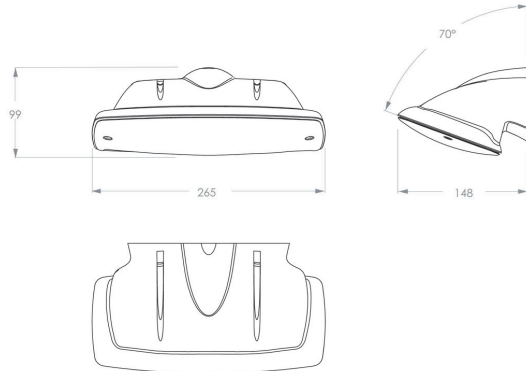

# 2L0500WCRB (wall, corridor, radar, black)

## Specificaties

Familie	SERIE 200 POLAREM
Toepassing	Algemene verlichting
Lichtbron	5W LED
Functionaliteit	radar , lichtsensor
LoRa node	nee
Voeding	230V AC/DC
Kleurtemperatuur (K)	4000K
Lichtstroom (lm)	570lm (100%); 456lm (80%); 342lm (60%); 228lm (40%); 114lm (20%)
Temperatuurbereik (C)	Gemiddeld tussen -25 en +40
Kleur	zwart, RAL7021
Kleurweergave-index (Ra)	>80
Slagvastheid	IK10
Powerfactor	0.9
Optiek	lens, corridor
Bewegingsdetectie	ja
Montagewijze	Opbouw , Wand
Materiaal behuizing	policarbonaat
Beschermingsgraad	IP65
Opgenomen vermogen	1,6W (20%) - 7,2W (100%)
Beschermingsklasse	Klasse II
Lichtsensoren	ja
Bijzonderheden	Levensduur >100.000 branduren (L80/B10); ook verkrijgbaar in 3000K (2L0500WCRB3K)
EAN	8718309388188