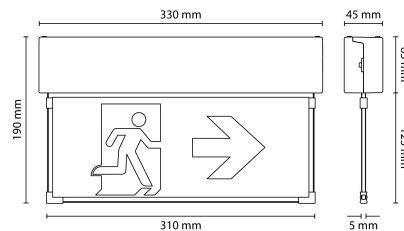

LED Pro-Sign
40000100
EAN: 8720615507153

Bij spanningsuitval is het van groot belang dat mensen veilig een ruimte of een pand kunnen verlaten. In deze situatie zal de noodverlichting blijven branden, zodat men op een veilige en snelle manier de vluchtweg en daarmee de uitgang kan vinden. De Pro-Sign is een hoogwaardig vluchtwegsignaleringsarmatuur die ook bij spanningsuitval minimaal 1 uur de vluchtweg zal blijven aangeven. De Pro-Sign is voorzien van een automatische test, wordt standaard geleverd met vier pictogrammen en één blindplaat en kan worden ingebouwd met de als accessoire leverbare inbouwrand.

PRODUCTKENMERKEN

Montagewijze	Wandopbouw/plafondopbouw	Led nom. stroom bij constante stroom	0,03 0,03 Milliampère
Functie	Vluchtwegindicatie	Nom. spanning	230 230 Volt
Geschikt voor markeringstype	Inlegvel/-plaat	Max. systeemvermogen	5 Watt
Toepassing indicator	Enkelzijdig/dubbelzijdig	Kleurtemperatuur	6500 6500 Kelvin
Incl. pictogram	Ja	Vermogensfactor	0,9
Bewakingsinrichting	Automatische zelfdiagnose	Herkenningsafstand	23 Meter
Type schakeling	Continuschakeling/noodschakeling	Nom. bedrijfsduur	1 1 Uur
Voedingssysteem	Decentraal (individuele batterij)	Breedte	45 Millimeter
Accu-eigenschap	Overig	Hoogte/diepte	190 Millimeter
Lamptype	LED uitwisselbaar	Lengte	330 Millimeter
Met lichtbron	Ja	Aantal polen	2
Lamphouder	Geen	Geleiderdoorsnede	1,5 Vierkante millimeter
Materiaal behuizing	Kunststof		
Kleur behuizing	Wit		
Materiaal afdekking	Kunststof transparant		
Spanningstype	AC		
Voorschakelapparaat	LED regeling stroomgestuurd		
Verwisselbare voorschakelapparatuur	Ja		
Lichtverdeler	Overig		
Energie-efficiëntieklasse van de ingebouwde lamp	A++, A+, A (LED)		
Beschermingsgraad (IP)	IP40		
Beschermingsgraad (NEMA)	3		
Slagvastheid	IK08		
Beschermingsklasse	II		
Soort bedrading	Eindig		
Aansluitwijze	Steekaansluiting		