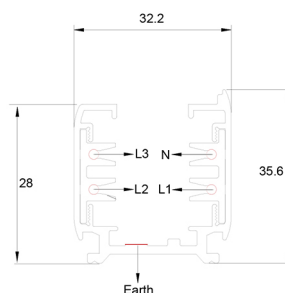

Prolumia LED 3-Fase Rail

LED 3-Fase Rail 4000mm

41093204

EAN: 8720615500413

De LED 3-Fase Rail is een ingenieus en modieus systeem ten behoeve van de Prolumia Pro-Rio Tracklights. Middels de losse componenten kunt u moeiteloos elke gewenste opstelling creëren, verdeeld over verschillende circuits. Op deze manier is ieder interieur optimaal en zeer professioneel te verlichten.

PRODUCTKENMERKEN

Geschikt voor busaansluiting	Nee	Aantal groepen/fasen	3
Vorm	Rechthoekig	Nom. spanning	220 240 Volt
Materiaal	Aluminium	Max. elektrische belastbaarheid per fase	3600 Watt
Uitvoering oppervlakte	Mat	Lengte	4000 Millimeter
Kleur	Zwart	Breedte	32,2 Millimeter
Opbouw	Ja	Hoogte	35,6 Millimeter
Inbouw	Nee		
Geschikt voor pendelophanging	Ja		
Buigbaar	Nee		