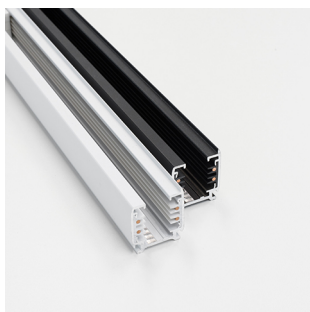

Prolumia LED 3-Fase Rail

LED 3-Fase Rail 4000mm

41093204

EAN: 8720615500413

De LED 3-Fase Rail is een ingenieus en modieus systeem ten behoeve van de Prolumia Pro-Rio Tracklights. Middels de losse componenten kunt u moeiteloos elke gewenste opstelling creëren, verdeeld over verschillende circuits. Op deze manier is ieder interieur optimaal en zeer professioneel te verlichten.

PRODUCTKENMERKEN

Geschikt voor busaansluiting	Nee	Aantal groepen/fasen	3
Vorm	Rechthoekig	Nom. spanning	220 240 Volt
Materiaal	Aluminium	Max. elektrische belastbaarheid per fase	3600 Watt
Uitvoering oppervlakte	Mat	Lengte	4000 Millimeter
Kleur	Zwart	Breedte	32,2 Millimeter
Opbouw	Ja	Hoogte	35,6 Millimeter
Inbouw	Nee		
Geschikt voor pendelophanging	Ja		
Buigbaar	Nee		