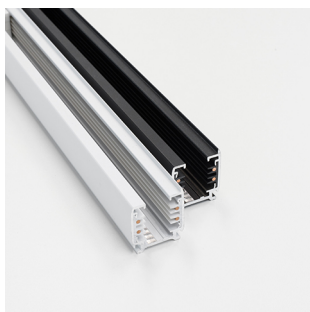

## Prolumia LED 3-Fase Rail

PAGINA 1/1

LED 3-Fase Rail 2000mm

# 41093102

EAN: 8720615500185

De LED 3-Fase Rail is een ingenieus en modieus systeem ten behoeve van de Prolumia Pro-Rio Tracklights. Middels de losse componenten kunt u moeiteloos elke gewenste opstelling creëren, verdeeld over verschillende circuits. Op deze manier is ieder interieur optimaal en zeer professioneel te verlichten.

### PRODUCTKENMERKEN

Geschikt voor busaansluiting	Nee	Aantal groepen/fasen	3
Vorm	Rechthoekig	Nom. spanning	220 240 Volt
Materiaal	Aluminium	Max. elektrische belastbaarheid per fase	3600 Watt
Uitvoering oppervlakte	Mat	Lengte	2000 Millimeter
Kleur	Wit	Breedte	32,2 Millimeter
Opbouw	Ja	Hoogte	35,6 Millimeter
Inbouw	Nee		
Geschikt voor pendelophanging	Ja		
Buigbaar	Nee		