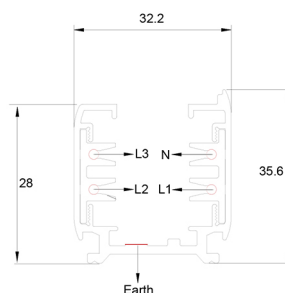

# 41093102

EAN: 8720615500185

De LED 3-Fase Rail is een ingenieus en modieus systeem ten behoeve van de Prolumia Pro-Rio Tracklights. Middels de losse componenten kunt u moeiteloos elke gewenste opstelling creëren, verdeeld over verschillende circuits. Op deze manier is ieder interieur optimaal en zeer professioneel te verlichten.

### PRODUCTKENMERKEN

Geschikt voor busaansluiting	Nee	Aantal groepen/fasen	3
Vorm	Rechthoekig	Nom. spanning	220 240 Volt
Materiaal	Aluminium	Max. elektrische belastbaarheid per fase	3600 Watt
Uitvoering oppervlakte	Mat	Lengte	2000 Millimeter
Kleur	Wit	Breedte	32,2 Millimeter
Opbouw	Ja	Hoogte	35,6 Millimeter
Inbouw	Nee		
Geschikt voor pendelophanging	Ja		
Buigbaar	Nee		