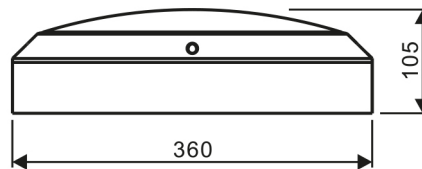

Prolumia LED Rockdisc II

LED Rockdisc II Mini ø 265 mm
40009240
EAN: 8720615507726

ROBUUST EN STIJLVOL

Modern, waterbestendige verlichting voor binnen- en buitentoepassingen. Optioneel verkrijgbaar met noodfunctie en een vernieuwde microwave sensor: 3-staps dimmen, aan-/uitschakeling op basis van daglicht mogelijk, detectiebereik, (na-)brandtijd en daglichtgevoeligheid instelbaar. Daarnaast kunnen de armaturen met en zonder sensor worden gecombineerd als master/slave.

PRODUCTKENMERKEN

Geschikt voor wandmontage	ja	Nom. spanning	220 240 Volt
Geschikt voor pendelophanging	nee	Nom. levensduur L70/B50 bij 25 °C	175000 Uur
Geschikt voor plafondmontage	ja	Lumenbehoud bij gemiddelde levensduur van 50.000 uur bij 25 °C omgeving (tq)	90 %
Geschikt voor inbouwmontage	nee	Uitval bij gemiddelde levensduur van 50.000 uur bij 25 °C omgeving (tq)	50 %
Geschikt voor opbouwmontage	ja	Nom. levensduur L90/B50 bij 25 °C	50000 Uur
Geschikt voor lichtlijnconfiguratie	nee	Max. aantal armaturen per leidingbeveiligingsschakelaar B16	56
Geschikt voor beeldschermwerkplaats volgens EN 12464-1	nee	Max. aantal armaturen per leidingbeveiligingsschakelaar C16	113
Lamptype	LED niet uitwisselbaar	Nom. omgevingstemperatuur volgens IEC62722-2-1	-20 50 Graden Celsius
Met lichtbron	ja	Max. systeemvermogen	17 Watt
Lamphouder	Overig	Specifieke lichtstroom armatuur	76,5 Lumen per Watt
Materiaal behuizing	Aluminium	Effectieve lichtstroom volgens IEC 62722-2-1	1300 Lumen
Oppervlaktebescherming behuizing	Gelakt	Kleurtemperatuur	3000 3000 Kelvin
Kleur behuizing	Grijs	Vermogensfactor	0,9
Materiaal afdekking	Kunststof opaal	Hoogte/diepte	105 Millimeter
Rasteruitvoering	Geen	Buitendiameter	360 Millimeter
Spanningstype	AC	Aantal polen	3
Voorschakelapparaat	LED regeling stroomgestuurd	Verblindingsbegrenzing (UGR)	20
Voorschakelapparaat inbegrepen	ja		
Dimbaar 0-10 V	nee		
Dimbaar 1-10 V	nee		
Dimbaar Dali-2	nee		
Dimbaar DALI	nee		
Dimbaar DMX	nee		
Dimbaar DSI	nee		
Dimbaar met potentiometer (geïntegreerd)	nee		