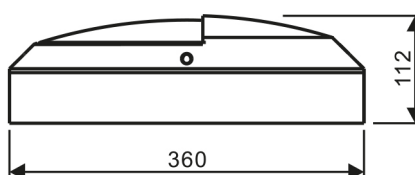

LED Rockdisc II ø 360 mm (half afgeschermd)

40009151

EAN: 8720604743562

ROBUUST EN STIJLVOL

Modern, waterbestendige verlichting voor binnen- en buitentoepassingen. Optioneel verkrijgbaar met noodfunctie en een vernieuwde microwave sensor: 3-staps dimmen, aan-/uitschakeling op basis van daglicht mogelijk, detectiebereik, (na-)brandtijd en daglichtgevoeligheid instelbaar. Daarnaast kunnen de armaturen met en zonder sensor worden gecombineerd als master/slave.

PRODUCTKENMERKEN

Geschikt voor wandmontage	ja	Nom. spanning	220 240 Volt
Geschikt voor pendelophanging	nee	Nom. levensduur L70/B50 bij 25 °C	175000 Uur
Geschikt voor plafondmontage	ja	Lumenbehoud bij gemiddelde levensduur van 50.000 uur bij 25 °C omgeving (tq)	90 %
Geschikt voor inbouwmontage	nee	Uitval bij gemiddelde levensduur van 50.000 uur bij 25 °C omgeving (tq)	50 %
Geschikt voor opbouwmontage	ja	Nom. levensduur L90/B50 bij 25 °C	50000 Uur
Geschikt voor lichtlijnconfiguratie	nee	Max. aantal armaturen per leidingbeveiligingsschakelaar B16	60
Geschikt voor beeldschermwerkplaats volgens EN 12464-1	nee	Max. aantal armaturen per leidingbeveiligingsschakelaar C16	128
Lamptype	LED niet uitwisselbaar	Nom. omgevingstemperatuur volgens IEC62722-2-1	-20 50 Graden Celsius
Met lichtbron	ja	Max. systeemvermogen	15 Watt
Lamphouder	Overig	Specifieke lichtstroom armatuur	67 Lumen per Watt
Materiaal behuizing	Aluminium	Effectieve lichtstroom volgens IEC 62722-2-1	1000 Lumen
Oppervlaktebescherming behuizing	Gelakt	Kleurtemperatuur	3000 4000 Kelvin
Kleur behuizing	Grijs	Vermogensfactor	0,9
Materiaal afdekking	Kunststof opaal	Hoogte/diepte	112 Millimeter
Rasteruitvoering	Geen	Buitendiameter	360 Millimeter
Spanningstype	AC	Aantal polen	3
Voorschakelapparaat	LED regeling stroomgestuurd	Verblindingsbegrenzing (UGR)	19
Voorschakelapparaat inbegrepen	ja		
Dimbaar 0-10 V	nee		
Dimbaar 1-10 V	nee		
Dimbaar Dali-2	nee		
Dimbaar DALI	nee		
Dimbaar DMX	nee		
Dimbaar DSI	nee		
Dimbaar met potentiometer (geïntegreerd)	nee		