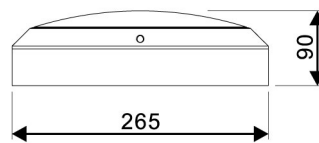

Prolumia LED Rockdisc II

LED Rockdisc II Mini ø 265 mm
40009011
EAN: 8720604743470

ROBUUST EN STIJLVOL

Modern, waterbestendige verlichting voor binnen- en buitentoepassingen. Optioneel verkrijgbaar met noodfunctie en een vernieuwde microwave sensor: 3-staps dimmen, aan-/uitschakeling op basis van daglicht mogelijk, detectiebereik, (na-)brandtijd en daglichtgevoeligheid instelbaar. Daarnaast kunnen de armaturen met en zonder sensor worden gecombineerd als master/slave.

PRODUCTKENMERKEN

Geschikt voor wandmontage	ja	Nom. spanning	220 240 Volt
Geschikt voor pendelophanging	nee	Nom. levensduur L70/B50 bij 25 °C	175000 Uur
Geschikt voor plafondmontage	ja	Lumenbehoud bij gemiddelde levensduur van 50.000 uur bij 25 °C omgeving (tq)	90 %
Geschikt voor inbouwmontage	nee	Uitval bij gemiddelde levensduur van 50.000 uur bij 25 °C omgeving (tq)	50 %
Geschikt voor opbouwmontage	ja	Nom. levensduur L90/B50 bij 25 °C	50000 Uur
Geschikt voor lichtlijnconfiguratie	nee	Max. aantal armaturen per leidingbeveiligingsschakelaar B16	96
Geschikt voor beeldschermwerkplaats volgens EN 12464-1	nee	Max. aantal armaturen per leidingbeveiligingsschakelaar C16	192
Lamptype	LED niet uitwisselbaar	Nom. omgevingstemperatuur volgens IEC62722-2-1	-20 50 Graden Celsius
Met lichtbron	ja	Max. systeemvermogen	10,5 Watt
Lamphouder	Overig	Specifieke lichtstroom armatuur	76 Lumen per Watt
Materiaal behuizing	Aluminium	Effectieve lichtstroom volgens IEC 62722-2-1	800 Lumen
Oppervlaktebescherming behuizing	Gelakt	Kleurtemperatuur	3000 4000 Kelvin
Kleur behuizing	Grijs	Vermogensfactor	0,9
Materiaal afdekking	Kunststof opaal	Hoogte/diepte	90 Millimeter
Rasteruitvoering	Geen	Buitendiameter	265 Millimeter
Spanningstype	AC	Aantal polen	3
Voorschakelapparaat	LED regeling stroomgestuurd	Verblindingsbegrenzing (UGR)	19
Voorschakelapparaat inbegrepen	ja		
Dimbaar 0-10 V	nee		
Dimbaar 1-10 V	nee		
Dimbaar Dali-2	nee		
Dimbaar DALI	nee		
Dimbaar DMX	nee		
Dimbaar DSI	nee		
Dimbaar met potentiometer (geïntegreerd)	nee		