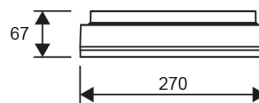

### PRODUCTKENMERKEN

Geschikt voor wandmontage	ja	Nom. spanning	220 241 Volt
Geschikt voor pendelophanging	nee	Nom. levensduur L70/B10 bij 25 °C	130000 Uur
Geschikt voor plafondmontage	ja	Nom. levensduur L70/B50 bij 25 °C	170000 Uur
Geschikt voor inbouwmontage	nee	Lumenbehoud bij gemiddelde levensduur van 35.000 uur bij 25 °C omgeving (tq)	0,9 %
Geschikt voor opbouwmontage	ja	Lumenbehoud bij gemiddelde levensduur van 50.000 uur bij 25 °C omgeving (tq)	0,9 %
Geschikt voor lichtlijnconfiguratie	nee	Nom. levensduur L80/B50 bij 25 °C	100000 Uur
Geschikt voor beeldschermwerkplaats volgens EN 12464-1	nee	Lumenbehoud bij gemiddelde levensduur van 75.000 uur bij 25 °C omgeving (tq)	0,9 %
Lamptype	LED niet uitwisselbaar	Nom. levensduur L80/B10 bij 25 °C	80000 Uur
Met lichtbron	ja	Nom. levensduur L90/B10 bij 25 °C	40000 Uur
Lamphouder	Overig	Nom. levensduur L90/B50 bij 25 °C	50000 Uur
Materiaal behuizing	Kunststof	Max. aantal armaturen per leidingbeveiligingsschakelaar B16	132
Oppervlaktebescherming behuizing	Overig	Max. aantal armaturen per leidingbeveiligingsschakelaar C16	132
Kleur behuizing	Wit	Nom. omgevingstemperatuur volgens IEC62722-2-1	-20 40 Graden Celsius
Materiaal afdekking	Kunststof opaal	Max. systeemvermogen	24 Watt
Rasteruitvoering	Geen	Specifieke lichtstroom armatuur	104 Lumen per Watt
Spanningstype	AC	Effectieve lichtstroom volgens IEC 62722-2-1	2500 Lumen
Voorschakelapparaat	LED regeling stroomgestuurd	Kleurtemperatuur	3000 4000 Kelvin
Voorschakelapparaat inbegrepen	ja	Vermogensfactor	0,9
Dimbaar 0-10 V	nee	Hoogte/diepte	67 Millimeter
Dimbaar 1-10 V	nee	Buitendiameter	270 Millimeter
Dimbaar DALI	nee	Aantal polen	2
Dimbaar DMX	nee	Geleiderdoorsnede	2,5 Vierkante millimeter
Dimbaar DSI	nee	Totale harmonische vervorming (THD)	16,5