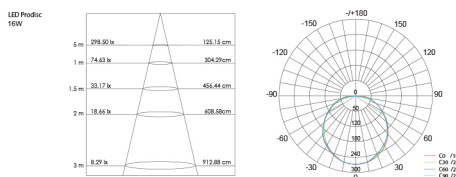

PRODUCTKENMERKEN

Geschikt voor wandmontage	ja	Nom. spanning	220 240 Volt
Geschikt voor pendelophanging	nee	Nom. levensduur L70/B50 bij 25 °C	175000 Uur
Geschikt voor plafondmontage	ja	Lumenbehoud bij gemiddelde levensduur van 50.000 uur bij 25 °C omgeving (tq)	90 %
Geschikt voor inbouwmontage	nee	Nom. levensduur L80/B10 bij 25 °C	10000 Uur
Geschikt voor opbouwmontage	ja	Uitval bij gemiddelde levensduur van 50.000 uur bij 25 °C omgeving (tq)	50 %
Geschikt voor lichtlijnconfiguratie	nee	Nom. levensduur L90/B50 bij 25 °C	50000 Uur
Geschikt voor beeldschermwerkplaats volgens EN 12464-1	nee	Max. aantal armaturen per leidingbeveiligingsschakelaar B16	60
Lamptype	LED niet uitwisselbaar	Max. aantal armaturen per leidingbeveiligingsschakelaar C16	120
Met lichtbron	ja	Nom. omgevingstemperatuur volgens IEC62722-2-1	-20 50 Graden Celsius
Lamphouder	Overig	Max. systeemvermogen	14 Watt
Materiaal behuizing	Kunststof	Specifieke lichtstroom armatuur	93 Lumen per Watt
Oppervlaktebescherming behuizing	Overig	Effectieve lichtstroom volgens IEC 62722-2-1	1300 Lumen
Kleur behuizing	Wit	Kleurtemperatuur	3000 4000 Kelvin
Materiaal afdekking	Kunststof opaal	Vermogensfactor	0,9
Rasteruitvoering	Geen	Hoogte/diepte	100 Millimeter
Spanningstype	AC	Buitendiameter	348 Millimeter
Voorschakelapparaat	LED regeling stroomgestuurd	Aantal polen	2
Voorschakelapparaat inbegrepen	ja		
Verwisselbare voorschakelapparatuur	nee		
Dimbaar 0-10 V	nee		
Dimbaar 1-10 V	nee		
Dimbaar Dali-2	nee		
Dimbaar DALI	nee		
Dimbaar DMX	nee		
Dimbaar DSI	nee		