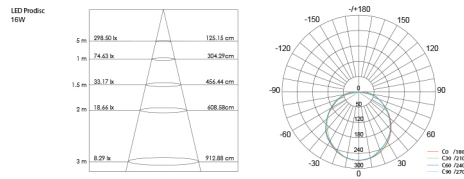

PRODUCTKENMERKEN

Geschikt voor wandmontage	ja	Nom. spanning	220 240 Volt
Geschikt voor pendelophanging	nee	Nom. levensduur L70/B50 bij 25 °C	175000 Uur
Geschikt voor plafondmontage	ja	Lumenbehoud bij gemiddelde levensduur van 50.000 uur bij 25 °C omgeving (tq)	90 %
Geschikt voor inbouwmontage	nee	Nom. levensduur L80/B10 bij 25 °C	10000 Uur
Geschikt voor opbouwmontage	ja	Uitval bij gemiddelde levensduur van 50.000 uur bij 25 °C omgeving (tq)	50 %
Geschikt voor lichtlijnconfiguratie	nee	Nom. levensduur L90/B50 bij 25 °C	50000 Uur
Geschikt voor beeldschermwerkplaats volgens EN 12464-1	nee	Max. aantal armaturen per leidingbeveiligingsschakelaar B16	64
Lamptype	LED niet uitwisselbaar	Max. aantal armaturen per leidingbeveiligingsschakelaar C16	128
Met lichtbron	ja	Nom. omgevingstemperatuur volgens IEC62722-2-1	-20 50 Graden Celsius
Lamphouder	Overig	Max. systeemvermogen	13 Watt
Materiaal behuizing	Kunststof	Specifieke lichtstroom armatuur	100 Lumen per Watt
Oppervlaktebescherming behuizing	Overig	Effectieve lichtstroom volgens IEC 62722-2-1	1300 Lumen
Kleur behuizing	Wit	Kleurtemperatuur	3000 4000 Kelvin
Materiaal afdekking	Kunststof opaal	Vermogensfactor	0,9
Rasteruitvoering	Geen	Hoogte/diepte	100 Millimeter
Spanningstype	AC	Buitendiameter	348 Millimeter
Voorschakelapparaat	LED regeling stroomgestuurd	Aantal polen	2
Voorschakelapparaat inbegrepen	ja		
Verwisselbare voorschakelapparatuur	nee		
Dimbaar 0-10 V	nee		
Dimbaar 1-10 V	nee		
Dimbaar Dali-2	nee		
Dimbaar DALI	nee		
Dimbaar DMX	nee		
Dimbaar DSI	nee		