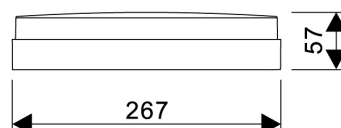

### PRODUCTKENMERKEN

Geschikt voor wandmontage	ja	Nom. spanning	220 240 Volt
Geschikt voor pendelophanging	nee	Nom. levensduur L70/B50 bij 25 °C	175000 Uur
Geschikt voor plafondmontage	ja	Lumenbehoud bij gemiddelde levensduur van 50.000 uur bij 25 °C omgeving (tq)	90 %
Geschikt voor inbouwmontage	nee	Nom. levensduur L80/B10 bij 25 °C	100000 Uur
Geschikt voor opbouwmontage	ja	Uitval bij gemiddelde levensduur van 50.000 uur bij 25 °C omgeving (tq)	50 %
Geschikt voor lichtlijnconfiguratie	nee	Nom. levensduur L90/B50 bij 25 °C	50000 Uur
Geschikt voor beeldschermwerkplaats volgens EN 12464-1	nee	Nom. omgevingstemperatuur volgens IEC62722-2-1	-25 40 Graden Celsius
Lamptype	LED niet uitwisselbaar	Max. systeemvermogen	10,5 Watt
Met lichtbron	ja	Specifieke lichtstroom armatuur	86 Lumen per Watt
Lamphouder	Overig	Effectieve lichtstroom volgens IEC 62722-2-1	900 Lumen
Materiaal behuizing	Kunststof	Kleurtemperatuur	3000 4000 Kelvin
Oppervlaktebescherming behuizing	Overig	Vermogensfactor	0,9
Kleur behuizing	Zwart	Hoogte/diepte	57 Millimeter
Materiaal afdekking	Kunststof opaal	Buitendiameter	267 Millimeter
Rasteruitvoering	Geen	Aantal polen	2
Spanningstype	AC		
Voorschakelapparaat	LED regeling stroomgestuurd		
Voorschakelapparaat inbegrepen	ja		
Verwisselbare voorschakelapparatuur	nee		
Dimbaar 0-10 V	nee		
Dimbaar 1-10 V	nee		
Dimbaar Dali-2	nee		
Dimbaar DALI	nee		
Dimbaar DMX	nee		
Dimbaar DSI	nee		
Dimbaar met potentiometer (geïntegreerd)	nee		
Dimbaar GPRS	nee		