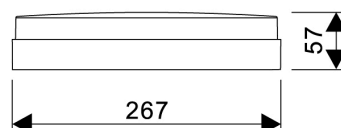

PRODUCTKENMERKEN

Geschikt voor wandmontage	ja	Nom. spanning	220 240 Volt
Geschikt voor pendelophanging	nee	Nom. levensduur L70/B50 bij 25 °C	175000 Uur
Geschikt voor plafondmontage	ja	Lumenbehoud bij gemiddelde levensduur van 50.000 uur bij 25 °C omgeving (tq)	90 %
Geschikt voor inbouwmontage	nee	Nom. levensduur L80/B10 bij 25 °C	100000 Uur
Geschikt voor opbouwmontage	ja	Uitval bij gemiddelde levensduur van 50.000 uur bij 25 °C omgeving (tq)	50 %
Geschikt voor lichtlijnconfiguratie	nee	Nom. levensduur L90/B50 bij 25 °C	50000 Uur
Geschikt voor beeldschermwerkplaats volgens EN 12464-1	nee	Nom. omgevingstemperatuur volgens IEC62722-2-1	-25 50 Graden Celsius
Lamptype	LED niet uitwisselbaar	Max. systeemvermogen	9 Watt
Met lichtbron	ja	Specifieke lichtstroom armatuur	100 Lumen per Watt
Lamphouder	Overig	Effectieve lichtstroom volgens IEC 62722-2-1	900 Lumen
Materiaal behuizing	Kunststof	Kleurtemperatuur	3000 4000 Kelvin
Oppervlaktebescherming behuizing	Overig	Vermogensfactor	0,9
Kleur behuizing	Zwart	Hoogte/diepte	57 Millimeter
Materiaal afdekking	Kunststof opaal	Buitendiameter	267 Millimeter
Rasteruitvoering	Geen	Aantal polen	2
Spanningstype	AC		
Voorschakelapparaat	LED regeling stroomgestuurd		
Voorschakelapparaat inbegrepen	ja		
Verwisselbare voorschakelapparatuur	nee		
Dimbaar 0-10 V	nee		
Dimbaar 1-10 V	nee		
Dimbaar Dali-2	nee		
Dimbaar DALI	nee		
Dimbaar DMX	nee		
Dimbaar DSI	nee		
Dimbaar met potentiometer (geïntegreerd)	nee		
Dimbaar GPRS	nee		