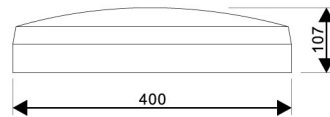

PRODUCTKENMERKEN

Geschikt voor wandmontage	ja	Nom. spanning	220 240 Volt
Geschikt voor pendelophanging	nee	Nom. levensduur L70/B50 bij 25 °C	228000 Uur
Geschikt voor plafondmontage	ja	Lumenbehoud bij gemiddelde levensduur van 50.000 uur bij 25 °C omgeving (tq)	90 %
Geschikt voor inbouwmontage	nee	Nom. levensduur L80/B50 bij 25 °C	143000 Uur
Geschikt voor opbouwmontage	ja	Nom. levensduur L90/B50 bij 25 °C	69000 Uur
Geschikt voor lichtlijnconfiguratie	nee	Max. aantal armaturen per leidingbeveiligingsschakelaar B16	31
Geschikt voor beeldschermwerkplaats volgens EN 12464-1	nee	Max. aantal armaturen per leidingbeveiligingsschakelaar C16	62
Lamptype	LED niet uitwisselbaar	Nom. omgevingstemperatuur volgens IEC62722-2-1	-20 50 Graden Celsius
Met lichtbron	ja	Max. systeemvermogen	25 Watt
Lamphouder	Overig	Specifieke lichtstroom armatuur	120 Lumen per Watt
Materiaal behuizing	Kunststof	Effectieve lichtstroom volgens IEC 62722-2-1	3000 Lumen
Oppervlaktebescherming behuizing	Overig	Kleurtemperatuur	3000 4000 Kelvin
Kleur behuizing	Wit	Vermogensfactor	0,9
Materiaal afdekking	Kunststof opaal	Hoogte/diepte	107 Millimeter
Rasteruitvoering	Geen	Buitendiameter	400 Millimeter
Spanningstype	AC	Aantal polen	2
Voorschakelapparaat	LED regeling stroomgestuurd		
Voorschakelapparaat inbegrepen	ja		
Verwisselbare voorschakelapparatuur	nee		
Dimbaar 0-10 V	nee		
Dimbaar 1-10 V	nee		
Dimbaar Dali-2	nee		
Dimbaar DALI	nee		
Dimbaar DMX	nee		
Dimbaar DSI	nee		
Dimbaar met potentiometer (geïntegreerd)	nee		