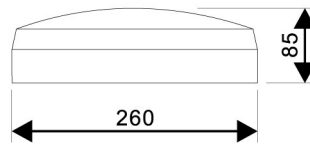

LED Prodisc II Mini 260 mm
40009451
EAN: 8720604743937

VEILIG EN VEELZIJDIG

Energiezuinige, heldere verlichting voor een veilige doorgang van trappenhuizen en gangen. Optioneel verkrijgbaar met noodfunctie en een vernieuwde microwave sensor: 3-staps dimmen, aan-/uitschakeling op basis van daglicht mogelijk, detectiebereik, (na-)brandtijd en daglichtgevoeligheid instelbaar. Daarnaast kunnen de armaturen met en zonder sensor worden gecombineerd als master/slave.

PRODUCTKENMERKEN

Geschikt voor wandmontage	ja	Nom. spanning	220 240 Volt
Geschikt voor pendelophanging	nee	Nom. levensduur L70/B50 bij 25 °C	228000 Uur
Geschikt voor plafondmontage	ja	Lumenbehoud bij gemiddelde levensduur van 50.000 uur bij 25 °C omgeving (tq)	90 %
Geschikt voor inbouwmontage	nee	Nom. levensduur L80/B50 bij 25 °C	143000 Uur
Geschikt voor opbouwmontage	ja	Nom. levensduur L90/B50 bij 25 °C	69000 Uur
Geschikt voor lichtlijnconfiguratie	nee	Max. aantal armaturen per leidingbeveiligingsschakelaar B16	96
Geschikt voor beeldschermwerkplaats volgens EN 12464-1	nee	Max. aantal armaturen per leidingbeveiligingsschakelaar C16	192
Lamptype	LED niet uitwisselbaar	Nom. omgevingstemperatuur volgens IEC62722-2-1	-20 50 Graden Celsius
Met lichtbron	ja	Max. systeemvermogen	10 Watt
Lamphouder	Overig	Specifieke lichtstroom armatuur	90 Lumen per Watt
Materiaal behuizing	Kunststof	Effectieve lichtstroom volgens IEC 62722-2-1	900 Lumen
Oppervlaktebescherming behuizing	Overig	Kleurtemperatuur	3000 4000 Kelvin
Kleur behuizing	Wit	Vermogensfactor	0,9
Materiaal afdekking	Kunststof opaal	Hoogte/diepte	85 Millimeter
Rasteruitvoering	Geen	Buitendiameter	260 Millimeter
Spanningstype	AC	Aantal polen	2
Voorschakelapparaat	LED regeling stroomgestuurd		
Voorschakelapparaat inbegrepen	ja		
Verwisselbare voorschakelapparatuur	nee		
Dimbaar 0-10 V	nee		
Dimbaar 1-10 V	nee		
Dimbaar Dali-2	nee		
Dimbaar DALI	nee		
Dimbaar DMX	nee		
Dimbaar DSI	nee		
Dimbaar met potentiometer (geïntegreerd)	nee		