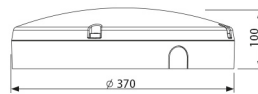

PRODUCTKENMERKEN

Geschikt voor wandmontage	ja	Nom. spanning	220 240 Volt
Geschikt voor pendelophanging	nee	Nom. levensduur L70/B50 bij 25 °C	175000 Uur
Geschikt voor plafondmontage	ja	Lumenbehoud bij gemiddelde levensduur van 50.000 uur bij 25 °C omgeving (tq)	90 %
Geschikt voor inbouwmontage	nee	Nom. levensduur L80/B10 bij 25 °C	10000 Uur
Geschikt voor opbouwmontage	ja	Uitval bij gemiddelde levensduur van 50.000 uur bij 25 °C omgeving (tq)	50 %
Geschikt voor lichtlijnconfiguratie	nee	Nom. levensduur L90/B50 bij 25 °C	50000 Uur
Geschikt voor beeldschermwerkplaats volgens EN 12464-1	nee	Nom. omgevingstemperatuur volgens IEC62722-2-1	-20 50 Graden Celsius
Lamptype	LED niet uitwisselbaar	Max. systeemvermogen	14 Watt
Met lichtbron	ja	Specifieke lichtstroom armatuur	107 Lumen per Watt
Lamphouder	Overig	Effectieve lichtstroom volgens IEC 62722-2-1	1500 Lumen
Materiaal behuizing	Kunststof	Kleurtemperatuur	3000 4000 Kelvin
Oppervlaktebescherming behuizing	Overig	Vermogensfactor	0,9
Kleur behuizing	Wit	Hoogte/diepte	100 Millimeter
Materiaal afdekking	Kunststof opaal	Buitendiameter	370 Millimeter
Rasteruitvoering	Geen	Aantal polen	2
Spanningstype	AC		
Voorschakelapparaat	LED regeling stroomgestuurd		
Voorschakelapparaat inbegrepen	ja		
Verwisselbare voorschakelapparatuur	nee		
Dimbaar 0-10 V	nee		
Dimbaar 1-10 V	nee		
Dimbaar Dali-2	nee		
Dimbaar DALI	nee		
Dimbaar DMX	nee		
Dimbaar DSI	nee		
Dimbaar met potentiometer (geïntegreerd)	nee		
Dimbaar GPRS	nee		