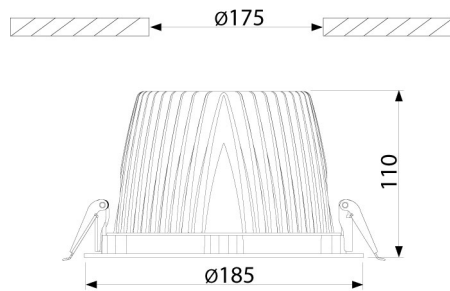

PRODUCTKENMERKEN

Geschikt voor wandmontage	ja	Nom. spanning	220 240 Volt
Geschikt voor pendelophanging	nee	Nom. stroom	350 350 Milliampère
Geschikt voor plafondmontage	ja	Nom. levensduur L70/B50 bij 25 °C	50000 Uur
Geschikt voor inbouwmontage	ja	Nom. omgevingstemperatuur volgens IEC62722-2-1	-10 50 Graden Celsius
Geschikt voor opbouwmontage	nee	Max. systeemvermogen	14 Watt
Geschikt voor lichtlijnconfiguratie	nee	Specifieke lichtstroom armatuur	95,9 Lumen per Watt
Geschikt voor beeldschermwerkplaats volgens EN 12464-1	ja	Effectieve lichtstroom volgens IEC 62722-2-1	1343 Lumen
Lamptype	LED niet uitwisselbaar	Kleurtemperatuur	3000 3000 Kelvin
Met lichtbron	ja	Vermogensfactor	0,8
Lamphouder	Overig	Hoogte/diepte	110 Millimeter
Materiaal behuizing	Aluminium	Buitendiameter	185 Millimeter
Oppervlaktebescherming behuizing	Gelakt	Inbouwhoogte/diepte	110 Millimeter
Kleur behuizing	Wit	Inbouwdiameter	175 Millimeter
Materiaal afdekking	Zonder kap	Verblindingsbegrenzing (UGR)	16
Rasteruitvoering	Geen		
Spanningstype	AC		
Voorschakelapparaat	LED regeling stroomgestuurd		
Voorschakelapparaat inbegrepen	ja		
Dimbaar 0-10 V	nee		
Dimbaar 1-10 V	nee		
Dimbaar DALI	nee		
Dimbaar DMX	nee		
Dimbaar DSI	nee		
Dimbaar met potentiometer (geïntegreerd)	nee		
Dimbaar GPRS	nee		
Dimbaar LineSwitch	nee		
Dimming fabrikantspecifiek	nee		
Dimbaar netspanningsmodulatie	nee		
Dimbaar faseafsnijding	nee		