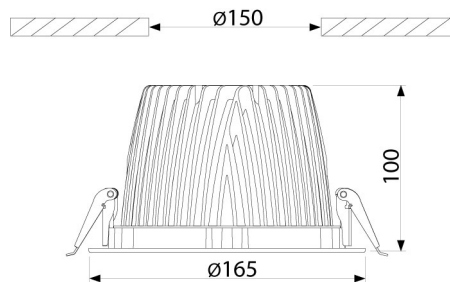

PRODUCTKENMERKEN

Geschikt voor wandmontage	ja	Nom. spanning	220 240 Volt
Geschikt voor pendelophanging	nee	Nom. stroom	350 350 Milliampère
Geschikt voor plafondmontage	ja	Nom. levensduur L70/B50 bij 25 °C	50000 Uur
Geschikt voor inbouwmontage	ja	Nom. omgevingstemperatuur volgens IEC62722-2-1	-10 50 Graden Celsius
Geschikt voor opbouwmontage	nee	Max. systeemvermogen	14 Watt
Geschikt voor lichtlijnconfiguratie	nee	Specifieke lichtstroom armatuur	96,7 Lumen per Watt
Geschikt voor beeldschermwerkplaats volgens EN 12464-1	ja	Effectieve lichtstroom volgens IEC 62722-2-1	1354 Lumen
Lamptype	LED niet uitwisselbaar	Kleurtemperatuur	3000 3000 Kelvin
Met lichtbron	ja	Vermogensfactor	0,8
Lamphouder	Overig	Hoogte/diepte	100 Millimeter
Materiaal behuizing	Aluminium	Buitendiameter	165 Millimeter
Oppervlaktebescherming behuizing	Gelakt	Inbouwhoogte/diepte	100 Millimeter
Kleur behuizing	Zwart	Inbouwdiameter	150 Millimeter
Materiaal afdekking	Zonder kap	Verblindingsbegrenzing (UGR)	16
Rasteruitvoering	Geen		
Spanningstype	AC		
Voorschakelapparaat	LED regeling stroomgestuurd		
Voorschakelapparaat inbegrepen	ja		
Dimbaar 0-10 V	nee		
Dimbaar 1-10 V	nee		
Dimbaar DALI	nee		
Dimbaar DMX	nee		
Dimbaar DSI	nee		
Dimbaar met potentiometer (geïntegreerd)	nee		
Dimbaar GPRS	nee		
Dimbaar LineSwitch	nee		
Dimming fabrikantspecifiek	nee		
Dimbaar netspanningsmodulatie	nee		
Dimbaar faseafsnijding	nee		