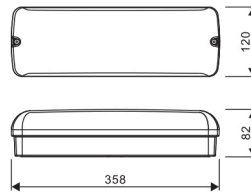

LED Pro-Portal schakelbaar
40010001
EAN: 8720604744095

SLIMME OPLOSSING VOOR EEN VEILIGE DOORGANG

De waterdichte (IP65) LED Pro-Portal is speciaal ontwikkeld voor het verlichten van galerijen, gangen, trappenhuizen, bergingen, toiletten, enz. Verkrijgbaar met noodunit en een vernieuwde microwave sensor: 3-staps dim optie (100% 20% 0%) en daglicht prioriteit waarbij aan-/uitschakeling op basis van daglicht mogelijk is. Armaturen met en zonder sensor kunnen worden gecombineerd als master/slave.

PRODUCTKENMERKEN

Geschikt voor wandmontage	ja	Nom. spanning	220 240 Volt
Geschikt voor pendelophanging	nee	Nom. levensduur L70/B50 bij 25 °C	50000 Uur
Geschikt voor plafondmontage	ja	Nom. omgevingstemperatuur volgens IEC62722-2-1	-20 50 Graden Celsius
Geschikt voor inbouwmontage	nee	Max. systeemvermogen	6 Watt
Geschikt voor opbouwmontage	ja	Specifieke lichtstroom armatuur	100 Lumen per Watt
Geschikt voor lichtlijnconfiguratie	nee	Effectieve lichtstroom volgens IEC 62722-2-1	600 Lumen
Geschikt voor beeldschermwerkplaats volgens EN 12464-1	nee	Kleurtemperatuur	3000 4000 Kelvin
Lamptype	LED niet uitwisselbaar	Vermogensfactor	0,9
Met lichtbron	ja	Breedte	120 Millimeter
Lamphouder	Overig	Hoogte/diepte	82 Millimeter
Materiaal behuizing	Kunststof	Lengte	358 Millimeter
Oppervlaktebescherming behuizing	Overig	Verblindingsbegrenzing (UGR)	17
Kleur behuizing	Wit		
Materiaal afdekking	Kunststof opaal		
Rasteruitvoering	Geen		
Spanningstype	AC		
Voorschakelapparaat	LED regeling stroomgestuurd		
Voorschakelapparaat inbegrepen	ja		
Dimbaar 0-10 V	nee		
Dimbaar 1-10 V	nee		
Dimbaar DALI	nee		
Dimbaar DMX	nee		
Dimbaar DSI	nee		
Dimbaar met potentiometer (geïntegreerd)	nee		
Dimbaar GPRS	nee		
Dimbaar LineSwitch	nee		
Dimming fabrikantspecifiek	nee		
Dimbaar netspanningsmodulatie	nee		