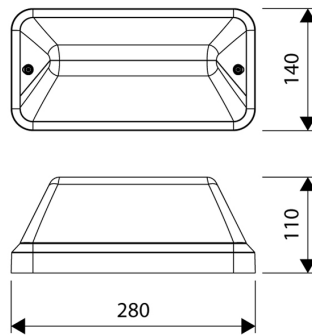

LED Pro-Fit zwart (half afgeschermd)  
# 40010334  
EAN: 8720604744378

### PRODUCTKENMERKEN

Geschikt voor wandmontage	ja	Nom. spanning	240 240 Volt
Geschikt voor pendelophanging	nee	Nom. levensduur L70/B50 bij 25 °C	100000 Uur
Geschikt voor plafondmontage	ja	Max. systeemvermogen	7 Watt
Geschikt voor inbouwmontage	nee	Specifieke lichtstroom armatuur	100 Lumen per Watt
Geschikt voor opbouwmontage	ja	Kleurtemperatuur	3000 4000 Kelvin
Geschikt voor lichtlijnconfiguratie	nee	Vermogensfactor	0,8
Lamptype	LED niet uitwisselbaar	Breedte	140 Millimeter
Met lichtbron	ja	Hoogte/diepte	110 Millimeter
Lamphouder	Overig	Lengte	280 Millimeter
Materiaal behuizing	Kunststof	Aantal polen	2
Oppervlaktebescherming behuizing	Geen (onbehandeld)	Geleiderdoorsnede	1,5 Vierkante millimeter
Kleur behuizing	Zwart		
Materiaal afdekking	Kunststof transparant		
Rasteruitvoering	Geen		
Spanningstype	AC		
Voorschakelapparaat	LED regeling stroomgestuurd		
Voorschakelapparaat inbegrepen	ja		
Verwisselbare voorschakelapparatuur	nee		
Dimbaar 0-10 V	nee		
Dimbaar 1-10 V	nee		
Dimbaar Dali-2	nee		
Dimbaar DALI	nee		
Dimbaar DMX	nee		
Dimbaar DSI	nee		
Dimbaar met potentiometer (geïntegreerd)	nee		
Dimbaar GPRS	nee		
Dimbaar LineSwitch	nee		
Dimming fabrikantspecifiek	nee		
Dimbaar netspanningsmodulatie	nee		
Dimbaar faseafsnijding	nee		