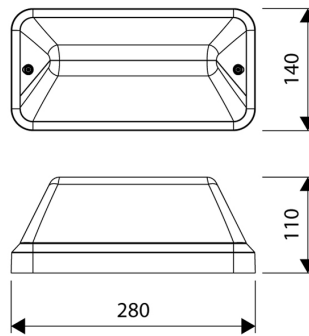

### PRODUCTKENMERKEN

Geschikt voor wandmontage	ja	Nom. spanning	240 240 Volt
Geschikt voor pendelophanging	nee	Nom. levensduur L70/B50 bij 25 °C	100000 Uur
Geschikt voor plafondmontage	ja	Max. systeemvermogen	7 Watt
Geschikt voor inbouwmontage	nee	Specifieke lichtstroom armatuur	100 Lumen per Watt
Geschikt voor opbouwmontage	ja	Kleurtemperatuur	3000 4000 Kelvin
Geschikt voor lichtlijnconfiguratie	nee	Vermogensfactor	0,8
Lamptype	LED niet uitwisselbaar	Breedte	140 Millimeter
Met lichtbron	ja	Hoogte/diepte	110 Millimeter
Lamphouder	Overig	Lengte	280 Millimeter
Materiaal behuizing	Kunststof	Aantal polen	2
Oppervlaktebescherming behuizing	Geen (onbehandeld)	Geleiderdoorsnede	1,5 Vierkante millimeter
Kleur behuizing	Wit		
Materiaal afdekking	Kunststof transparant		
Rasteruitvoering	Geen		
Spanningstype	AC		
Voorschakelapparaat	LED regeling stroomgestuurd		
Voorschakelapparaat inbegrepen	ja		
Verwisselbare voorschakelapparatuur	nee		
Dimbaar 0-10 V	nee		
Dimbaar 1-10 V	nee		
Dimbaar Dali-2	nee		
Dimbaar DALI	nee		
Dimbaar DMX	nee		
Dimbaar DSI	nee		
Dimbaar met potentiometer (geïntegreerd)	nee		
Dimbaar GPRS	nee		
Dimbaar LineSwitch	nee		
Dimming fabrikantspecifiek	nee		
Dimbaar netspanningsmodulatie	nee		
Dimbaar faseafsnijding	nee		