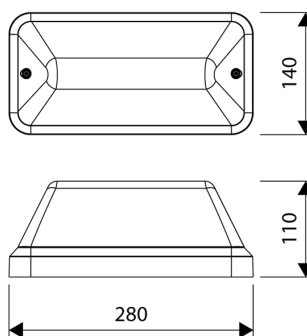

LED Pro-Fit wit
40010304
EAN: 8720604744224

ROBUUSTE EN STIJLVOL VORMGEGEVEN PLAFOND- EN WANDARMATUREN MET ENERGIEBESPARENDE OPTIES

De Pro-Fit serie bestaat uit een tweetal robuuste en strak vormgegeven plafond- en wandarmaturen. De Pro-Fit is uitermate geschikt voor de woningbouw, voor het gebruik in portalen, gangen, galerijen en bergingen én aan de buitenzijde van panden om bijvoorbeeld de voor- en achterdeur goed te verlichten. Tevens een perfecte een-op-een vervanging van de meest toegepaste conventionele varianten, waarbij door de maatvoering schilderwerk in vele gevallen overbodig is.

PRODUCTKENMERKEN

Geschikt voor wandmontage	ja	Nom. spanning	240 240 Volt
Geschikt voor pendelophanging	nee	Nom. levensduur L70/B50 bij 25 °C	100000 Uur
Geschikt voor plafondmontage	ja	Max. systeemvermogen	7 Watt
Geschikt voor inbouwmontage	nee	Specifieke lichtstroom armatuur	100 Lumen per Watt
Geschikt voor opbouwmontage	ja	Kleurtemperatuur	3000 4000 Kelvin
Geschikt voor lichtlijnconfiguratie	nee	Vermogensfactor	0,8
Lamptype	LED niet uitwisselbaar	Breedte	140 Millimeter
Met lichtbron	ja	Hoogte/diepte	110 Millimeter
Lamphouder	Overig	Lengte	280 Millimeter
Materiaal behuizing	Kunststof	Aantal polen	2
Oppervlaktebescherming behuizing	Geen (onbehandeld)	Geleiderdoorsnede	1,5 Vierkante millimeter
Kleur behuizing	Wit		
Materiaal afdekking	Kunststof transparant		
Rasteruitvoering	Geen		
Spanningstype	AC		
Voorschakelapparaat	LED regeling stroomgestuurd		
Voorschakelapparaat inbegrepen	ja		
Verwisselbare voorschakelapparatuur	nee		
Dimbaar 0-10 V	nee		
Dimbaar 1-10 V	nee		
Dimbaar Dali-2	nee		
Dimbaar DALI	nee		
Dimbaar DMX	nee		
Dimbaar DSI	nee		
Dimbaar met potentiometer (geïntegreerd)	nee		
Dimbaar GPRS	nee		
Dimbaar LineSwitch	nee		
Dimming fabrikantspecifiek	nee		
Dimbaar netspanningsmodulatie	nee		
Dimbaar faseafsnijding	nee		