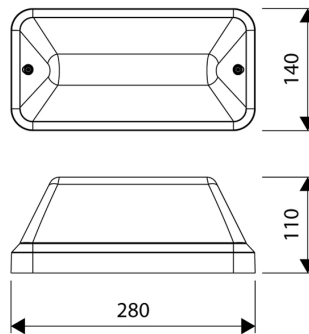

LED Pro-Fit wit
40010303
EAN: 8720604744217

ROBUUSTE EN STIJLVOL VORMGEGEVEN PLAFOND- EN WANDARMATUREN MET ENERGIEBESPARENDE OPTIES

De Pro-Fit serie bestaat uit een tweetal robuuste en strak vormgegeven plafond- en wandarmaturen. De Pro-Fit is uitermate geschikt voor de woningbouw, voor het gebruik in portalen, gangen, galerijen en bergingen én aan de buitenzijde van panden om bijvoorbeeld de voor- en achterdeur goed te verlichten. Tevens een perfecte een-op-een vervanging van de meest toegepaste conventionele varianten, waarbij door de maatvoering schilderwerk in vele gevallen overbodig is.

PRODUCTKENMERKEN

Geschikt voor wandmontage	ja	Nom. spanning	240 240 Volt
Geschikt voor pendelophanging	nee	Nom. levensduur L70/B50 bij 25 °C	100000 Uur
Geschikt voor plafondmontage	ja	Max. systeemvermogen	8 Watt
Geschikt voor inbouwmontage	nee	Specifieke lichtstroom armatuur	90 Lumen per Watt
Geschikt voor opbouwmontage	ja	Kleurtemperatuur	3000 4000 Kelvin
Geschikt voor lichtlijnconfiguratie	nee	Vermogensfactor	0,8
Lamptype	LED niet uitwisselbaar	Breedte	140 Millimeter
Met lichtbron	ja	Hoogte/diepte	110 Millimeter
Lamphouder	Overig	Lengte	280 Millimeter
Materiaal behuizing	Kunststof	Aantal polen	2
Oppervlaktebescherming behuizing	Geen (onbehandeld)	Geleiderdoorsnede	1,5 Vierkante millimeter
Kleur behuizing	Wit		
Materiaal afdekking	Kunststof transparant		
Rasteruitvoering	Geen		
Spanningstype	AC		
Voorschakelapparaat	LED regeling stroomgestuurd		
Voorschakelapparaat inbegrepen	ja		
Verwisselbare voorschakelapparatuur	nee		
Dimbaar 0-10 V	nee		
Dimbaar 1-10 V	nee		
Dimbaar Dali-2	nee		
Dimbaar DALI	nee		
Dimbaar DMX	nee		
Dimbaar DSI	nee		
Dimbaar met potentiometer (geïntegreerd)	nee		
Dimbaar GPRS	nee		
Dimbaar LineSwitch	nee		
Dimming fabrikantspecifiek	nee		
Dimbaar netspanningsmodulatie	nee		
Dimbaar faseafsnijding	nee		