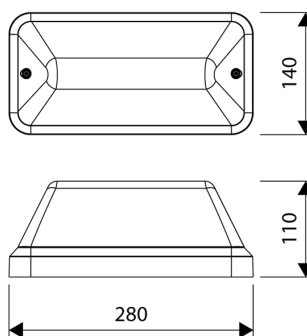

LED Pro-Fit wit
40010301
EAN: 8720604744194

ROBUUSTE EN STIJLVOL VORMGEGEVEN PLAFOND- EN WANDARMATUREN MET ENERGIEBESPARENDE OPTIES

De Pro-Fit serie bestaat uit een tweetal robuuste en strak vormgegeven plafond- en wandarmaturen. De Pro-Fit is uitermate geschikt voor de woningbouw, voor het gebruik in portalen, gangen, galerijen en bergingen én aan de buitenzijde van panden om bijvoorbeeld de voor- en achterdeur goed te verlichten. Tevens een perfecte een-op-een vervanging van de meest toegepaste conventionele varianten, waarbij door de maatvoering schilderwerk in vele gevallen overbodig is.

PRODUCTKENMERKEN

Geschikt voor wandmontage	ja	Nom. spanning	240 240 Volt
Geschikt voor pendelophanging	nee	Nom. levensduur L70/B50 bij 25 °C	100000 Uur
Geschikt voor plafondmontage	ja	Max. systeemvermogen	7 Watt
Geschikt voor inbouwmontage	nee	Specifieke lichtstroom armatuur	100 Lumen per Watt
Geschikt voor opbouwmontage	ja	Kleurtemperatuur	3000 4000 Kelvin
Geschikt voor lichtlijnconfiguratie	nee	Vermogensfactor	0,8
Lamptype	LED niet uitwisselbaar	Breedte	140 Millimeter
Met lichtbron	ja	Hoogte/diepte	110 Millimeter
Lamphouder	Overig	Lengte	280 Millimeter
Materiaal behuizing	Kunststof	Aantal polen	2
Oppervlaktebescherming behuizing	Geen (onbehandeld)	Geleiderdoorsnede	1,5 Vierkante millimeter
Kleur behuizing	Wit		
Materiaal afdekking	Kunststof transparant		
Rasteruitvoering	Geen		
Spanningstype	AC		
Voorschakelapparaat	LED regeling stroomgestuurd		
Voorschakelapparaat inbegrepen	ja		
Verwisselbare voorschakelapparatuur	nee		
Dimbaar 0-10 V	nee		
Dimbaar 1-10 V	nee		
Dimbaar Dali-2	nee		
Dimbaar DALI	nee		
Dimbaar DMX	nee		
Dimbaar DSI	nee		
Dimbaar met potentiometer (geïntegreerd)	nee		
Dimbaar GPRS	nee		
Dimbaar LineSwitch	nee		
Dimming fabrikantspecifiek	nee		
Dimbaar netspanningsmodulatie	nee		
Dimbaar faseafsnijding	nee		