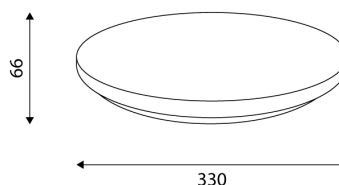

PRODUCTKENMERKEN

Geschikt voor wandmontage	nee	Nom. spanning	230 230 Volt
Geschikt voor pendelophanging	nee	Led nom. stroom bij constante stroom	172 172 Milliampère
Geschikt voor plafondmontage	ja	Nom. stroom	172 172 Milliampère
Geschikt voor inbouwmontage	nee	Nom. levensduur L80/B50 bij 25 °C	30000 Uur
Geschikt voor opbouwmontage	ja	Nom. omgevingstemperatuur volgens IEC62722-2-1	-20 40 Graden Celsius
Geschikt voor lichtlijnconfiguratie	nee	Max. systeemvermogen	18 Watt
Geschikt voor beeldschermwerkplaats volgens EN 12464-1	nee	Specifieke lichtstroom armatuur	90 Lumen per Watt
Lamptype	LED niet uitwisselbaar	Effectieve lichtstroom volgens IEC 62722-2-1	1650 Lumen
Met lichtbron	ja	Kleurtemperatuur	3000 6500 Kelvin
Lamphouder	Overig	Vermogensfactor	0,9
Materiaal behuizing	Staal	Hoogte/diepte	66 Millimeter
Oppervlaktebescherming behuizing	Gelakt	Buitendiameter	330 Millimeter
Kleur behuizing	Wit	Aantal polen	3
Materiaal afdekking	Kunststof opaal	Geleiderdoorsnede	1,5 Vierkante millimeter
Rasteruitvoering	Geen		
Spanningstype	AC		
Voorschakelapparaat	LED regeling stroomgestuurd		
Voorschakelapparaat inbegrepen	ja		
Verwisselbare voorschakelapparatuur	nee		
Dimbaar 0-10 V	nee		
Dimbaar 1-10 V	nee		
Dimbaar Dali-2	nee		
Dimbaar DALI	nee		
Dimbaar DMX	nee		
Dimbaar DSI	nee		
Dimbaar met potentiometer (geïntegreerd)	nee		
Dimbaar GPRS	nee		
Dimbaar LineSwitch	nee		