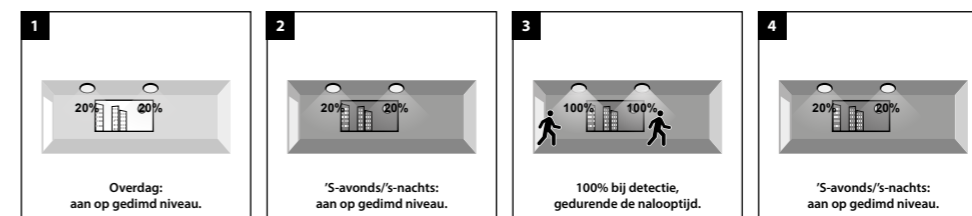

MEER INFO OVER
PRO-CEILING ONLINE:

MEER INFO OVER
PRO-CEILING ONLINE: