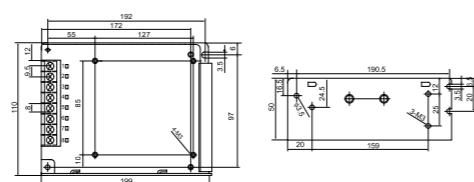

**VANAF
€ 16**
Adviesverkoopprijs
excl. BTW

5 JAAR GARANTIE

VOEDING NIET WATERDICHT IP20

Art.nr.	Omschrijving	Prijs
46190211	15W, 24Vdc, IP20	€ 16
46190222	35W, 24Vdc, IP20	€ 23
46190231	60W, 24Vdc, IP20	€ 45
46190251	100W, 24Vdc, IP20	€ 64
46190281	200W, 24Vdc, IP20	€ 109
46190291	350W, 24Vdc, IP20	€ 139,50

MAATTEKENINGEN

46190281

MEER INFO OVER
LED DRIVERS ONLINE:

**VANAF
€ 242,50**
Adviesverkoopprijs
excl. BTW

3 JAAR GARANTIE

MEANWELL VOEDING SDR SERIE

Art.nr.	Omschrijving	Prijs
41071273	240W, 24Vdc, Geschikt voor DIN-rail TS-35 / 7,5 of 15	€ 242,50
41071283	480W, 24Vdc, Geschikt voor DIN-rail TS-35 / 7,5 of 15	€ 391,50
41071293	960W, 24Vdc, Geschikt voor DIN-rail TS-35 / 7,5 of 15	€ 563

MAATTEKENINGEN

MEER INFO OVER
LED DRIVERS ONLINE:

PROJECTEN

UTILITEIT

WONINGBOUW