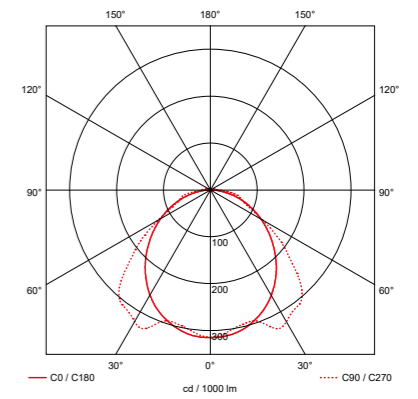

### LICHTVERDELINGEN

Pro-Aqua III - 60cm

Pro-Aqua III - 120cm

Pro-Aqua III - 150cm

PARKEREN  
INDUSTRIE

MEER INFO OVER  
PRO-AQUA III ONLINE: