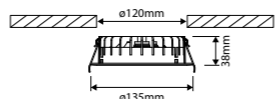

VANAF
€ 42
Adviesverkoopprijs
excl. BTW

DOWNLIGHT IP44/IP65

13W - 24W

Witte en zwarte versie

Diverse kleurtemperaturen beschikbaar

Art.nr. Wit	Art.nr. Zwart	Omschrijving	Prijs
LED downlight, ø135x38mm, 13W, 100°, 700mA, IP44, sparing ø120mm			
42170010	42170110	3000K, 1040Lm	€ 42
42170011	42170111	4000K, 1090Lm	€ 42
LED downlight, ø170x37mm, 15W, 100°, 700mA, IP44, sparing ø150mm			
42171010	42171110	3000K, 1200Lm	€ 53,50
42171011	42171111	4000K, 1260Lm	€ 53,50
LED downlight, ø190x60mm, 18W, 100°, 700mA, IP65, sparing ø170mm¹			
42143010	42143110	3000K, 1550Lm	€ 61
42143011	42143111	4100K, 1630Lm	€ 61
LED downlight, ø228x60mm, 24W, 100°, 700mA, IP65, sparing ø210mm¹			
42144010	42144110	3000K, 2000Lm	€ 74,50
42144011	42144111	4100K, 2200Lm	€ 74,50

¹) Op aanvraag verkrijgbaar in een dimbare versie.
Kijk online voor andere kleurtemperaturen.

42170x1x

LICHTVERDELING

MEER INFO
OVER DOWNLIGHT
(ALGEMEEN)
ONLINE:

MEER INFO
OVER DOWNLIGHT
(ALGEMEEN)
ONLINE: