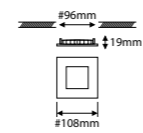

MAATTEKENINGEN

4000145x / 4000155x