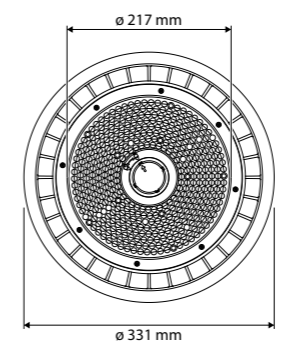

MAATTEKENING