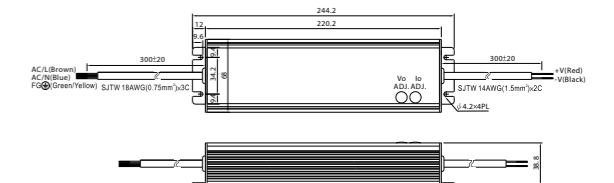

**VANAF
€ 23**
Adviesverkoopprijs
excl. BTW

5 JAAR GARANTIE

VOEDING WATERDICHT IP67

Art.nr.	Omschrijving	Prijs
46190311	15W, 24Vdc, IP67	€ 23
46190321	35W, 24Vdc, IP67	€ 31,50
46190331	60W, 24Vdc, IP67	€ 65
46190351	100W, 24Vdc, IP67	€ 95,50
46190371	150W, 24Vdc, IP67	€ 130
46190381	200W, 24Vdc, IP67	€ 164

MAATTEKENINGEN

MEER INFO OVER
LED DRIVERS ONLINE:

**VANAF
€ 87**
Adviesverkoopprijs
excl. BTW

7 JAAR GARANTIE

MEANWELL VOEDING HLG SERIE IP65

Art.nr.	Omschrijving	Prijs
41071323	60W, 24Vdc, IP65	€ 87
41071343	100W, 24Vdc, IP65	€ 127
41071363	150W, 24Vdc, IP65	€ 132,50
41071383	240W, 24Vdc, IP65	€ 188
41071393	320W, 24Vdc, IP65	€ 264,50

MAATTEKENINGEN

41071383

MEER INFO OVER
LED DRIVERS ONLINE: