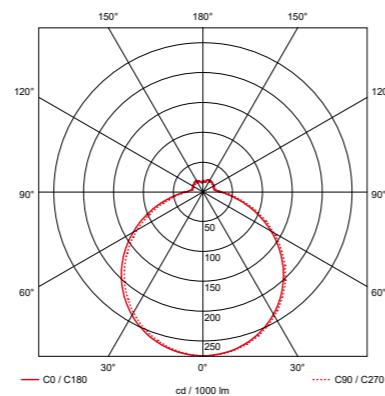

MAATTEKENING

LICHTVERDELING

Ecodisc II Maxi

MEER INFO OVER
ECODISC II ONLINE:

**MICROWAVE BEWEGINGSSENSOR
ECODISC II**

Specificaties:

Detectiebereik plafondmontage: (bij 100% gevoeligheid 3m montagehoogte en 0,3m/s snelheid)	10m
Detectiebereik wandmontage: (bij 100% gevoeligheid 2m montagehoogte en 0,3m/s snelheid)	8m
Maximale montagehoogte:	6m
Instelbereik gevoeligheid:	25% - 50% - 75% - 100%
Nalooptijd:	5 - 30 sec; 1 - 3 - 5 - 10 - 20 - 30 min.
Daglichtniveau:	2 - 10 - 25 - 50 lux - uit