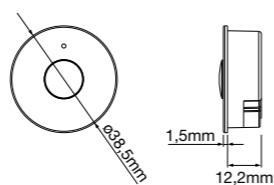

MAATTEKENING

46191316