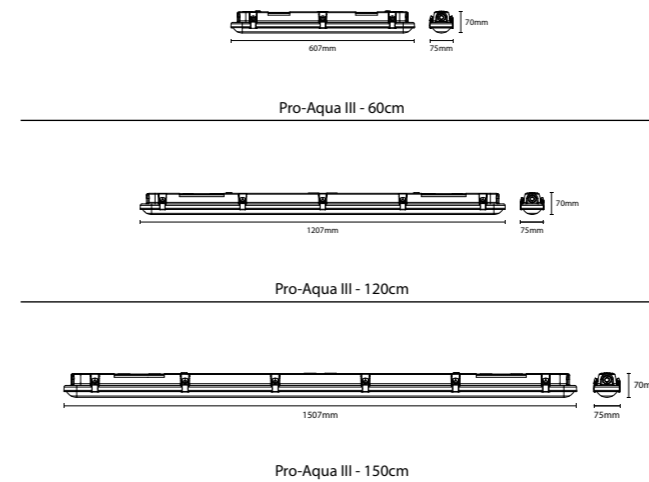

### LICHTVERDELINGEN

Pro-Aqua III - 60cm

Pro-Aqua III - 120cm

Pro-Aqua III - 150cm

PARKEREN  
INDUSTRIE

MEER INFO OVER  
PRO-AQUA III ONLINE: