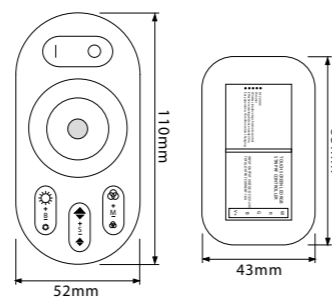

MAATTEKENING

46191180