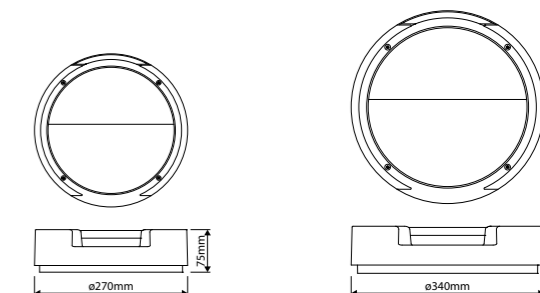

MAATTEKENINGEN

Rockdisc III Half afgeschermd Mini

Rockdisc III Half afgeschermd