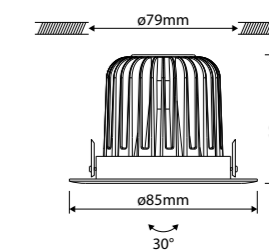

42180251 / 42180259