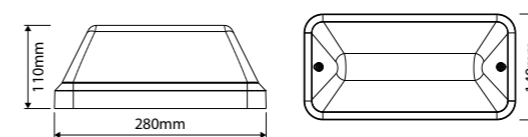

MAATTEKENING

Pro-Fit