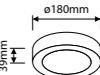

4000110x / 4000120x