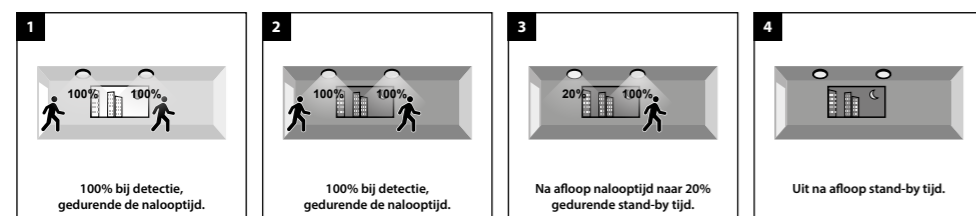

MICROWAVE BEWEGINGSSENSOR PRO-AQUA II

Specificaties:

Detectiebereik plafondmontage: (bij 100% gevoeligheid 3m montagehoogte en 0,3m/s snelheid)	10m
Detectiebereik wandmontage: (bij 100% gevoeligheid 2m montagehoogte en 0,3m/s snelheid)	8m
Maximale montagehoogte:	6m
Instelbereik gevoeligheid:	25% - 50% - 75% - 100%
Nalooptijd:	5 - 30 sec.; 1 - 5 - 15 - 30 min.
Nalooptijd oriëntatieverlichting:	uit - 10 - 20 - 30 - 60 min. - ∞
Daglichtniveau:	5 - 10 - 15 lux - uit
Daglichtniveau bij daglichtprioriteit:	35 - 50 - 75 - 100 - 150 lux - uit
Lichtniveau bij oriëntatieverlichting:	20%

Voorbeelden van instellingen:

A 0% / 100%, onafhankelijk van daglicht

Uit --> na bewegingsdetectie 100% gedurende nalooptijd --> daarna uit

B 0% / 100%, afhankelijk van daglicht

Uit bij voldoende omgevingslicht --> 's-avonds/'s-nachts na bewegingsdetectie 100% gedurende nalooptijd --> daarna uit

C 0% / 100% / 20% / 0%, onafhankelijk van daglicht

Uit --> na bewegingsdetectie 100% gedurende nalooptijd en 20% gedurende stand-by tijd --> daarna uit

MEER INFO OVER PRO-AQUA II ONLINE:

D 0% / 100% / 20% / 0%, afhankelijk van daglicht

Uit bij voldoende omgevingslicht --> 's-avonds/'s-nachts na bewegingsdetectie 100% gedurende nalooptijd en 20% gedurende stand-by tijd --> daarna uit

E 20% / 100%

Altijd aan op gedimd niveau --> na detectie 100% gedurende nalooptijd

F 0% / 20% / 100% / 20% / 0%

Aan op gedimd niveau op basis van daglicht en 100% bij detectie

MEER INFO OVER PRO-AQUA II ONLINE: