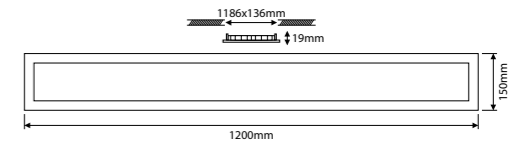

**MAATTEKENING**

4000342x / 4000352x

**VOOR  
€ 173**  
Adviesverkoopprijs  
excl. BTW

**PRO-CEILING RECHTHOEKIG**

Inbouw  
Wit / Zwart

Optioneel met dimbare voeding

| Art.nr. Wit  | Omschrijving                   | Prijs |
|--|--------------------------------|-------|
| <b>Pro-Ceiling, inbouw, 150x1200x22mm, sparing 1186x136mm, 40W</b> |                                |       |
| 40003420   | 3000K, 3540Lm                  | € 173 |
| 40003425   | 3000K, 3540Lm, dimbaar (1-10V) | € 189 |
| 40003421   | 4200K, 3790Lm                  | € 173 |
| 40003426   | 4200K, 3790Lm, dimbaar (1-10V) | € 189 |
| Art.nr. Zwart  | Omschrijving                   | Prijs |
| <b>Pro-Ceiling, inbouw, 150x1200x22mm, sparing 1186x136mm, 40W</b> |                                |       |
| 40003520   | 3000K, 3090Lm                  | € 173 |
| 40003525   | 3000K, 3090Lm, dimbaar (1-10V) | € 189 |
| 40003521   | 4200K, 3310Lm                  | € 173 |
| 40003526   | 4200K, 3310Lm, dimbaar (1-10V) | € 189 |