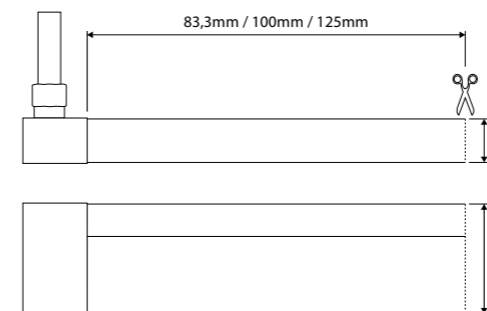

MAATTEKENING

GEREEDSCHAP

Art.nr.	Omschrijving	Prijs
46000288	Kniptang	€ 106
46280289	Gereedschapsbox	€ 159,50

MEER INFO OVER
LUMIAFLEX II ONLINE: