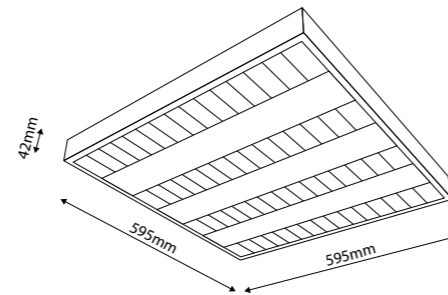

4001206x / 4001207x