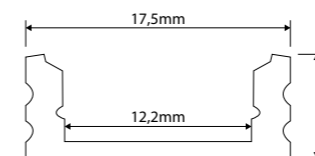

MAATTEKENING