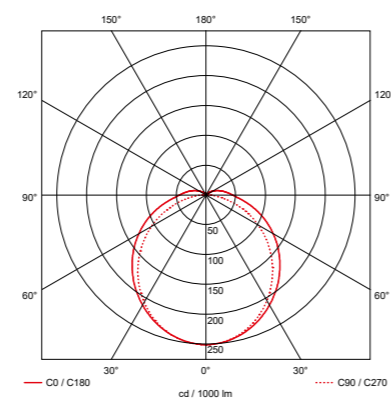

LICHTVERDELINGEN

Pro-Aqua II Hoog vermogen - 66cm