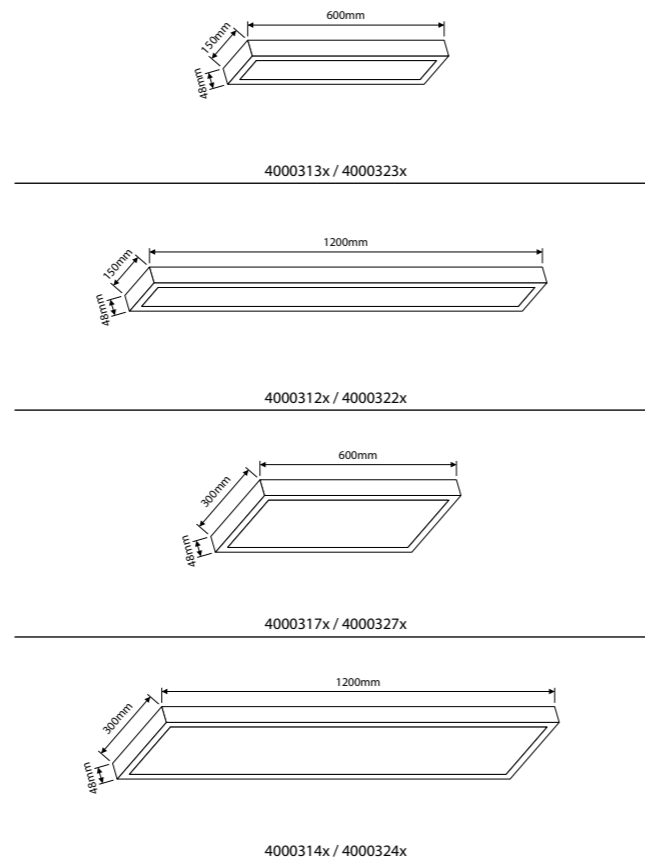

**MAATTEKENINGEN**

**LICHTVERDELING**

Pro-Ceiling Rechthoekig

**MAATTEKENINGEN**

**LICHTVERDELING**

Pro-Ceiling Rond

**VANAF € 47**  
Adviesverkoopprijs exd. BTW

**PRO-CEILING ROND**