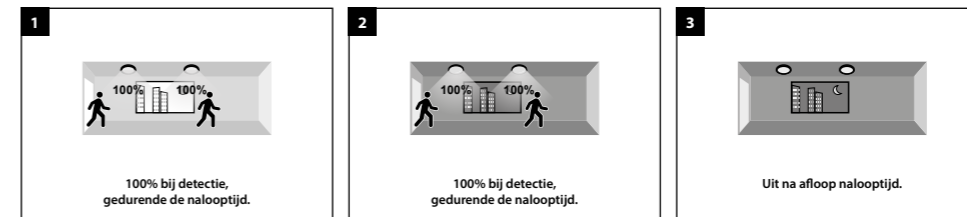

B 0% / 100%, afhankelijk van daglicht
Uit bij voldoende omgevingslicht -> 's-avonds/'s-nachts na bewegingsdetectie 100% gedurende nalooptijd -> daarna uit