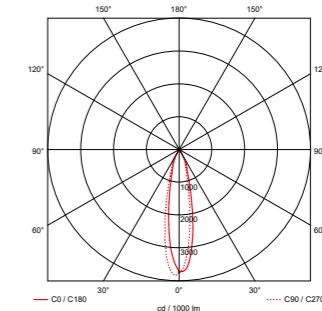

LICHTVERDELINGEN

Pro-Rio Tracklight C, 24°