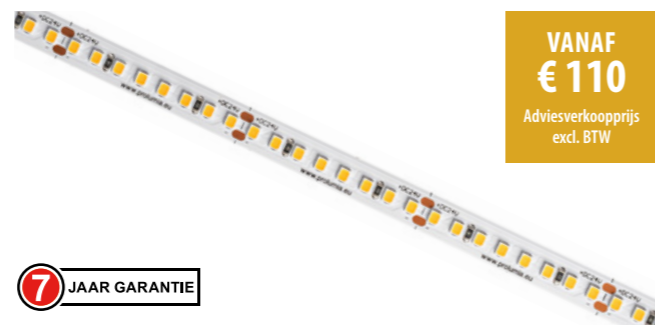

**VANAF
€ 110**
Adviesverkoopprijs
excl. BTW

7 JAAR GARANTIE

LED STRIP BRONZE HIGH EFFICIENCY

Hoog efficiënte LED strip met hoge kleurweergave (Ra>90) en kleurconsistentie (3SCDM)
Ideaal voor algemene verlichting

Art.nr.	Omschrijving	Prijs
LED Strip Bronze High Efficiency, IP20, 24Vdc, SMD2835, 80LED/m, 9,6W/m, PCB-breedte 10mm, kniplengte 100mm		
46224300	2400K, 1170Lm/m	€ 110
46224301	2700K, 1210Lm/m	€ 110
46224302	3000K, 1245Lm/m	€ 110
46224303	4000K, 1310Lm/m	€ 110
46224304	6000K, 1335Lm/m	€ 110
LED Strip Bronze High Efficiency, IP20, 24Vdc, SMD2835, 160LED/m, 19,2W/m, PCB-breedte 10mm, kniplengte 50mm		
46224310	2400K, 2340Lm/m	€ 163
46224311	2700K, 2415Lm/m	€ 163
46224312	3000K, 2485Lm/m	€ 163
46224313	4000K, 2620Lm/m	€ 163
46224314	6000K, 2670Lm/m	€ 163
LED Strip Bronze High Efficiency, IP20, 24Vdc, SMD2835, 240LED/m, 28,8W/m, PCB-breedte 10mm, kniplengte 33,3mm		
46224320	2400K, 3415Lm/m	€ 215
46224321	2700K, 3525Lm/m	€ 215
46224322	3000K, 3630Lm/m	€ 215
46224323	4000K, 3825Lm/m	€ 215
46224324	6000K, 3900Lm/m	€ 215

MEER INFO OVER
LED STRIP BRONZE
ONLINE: