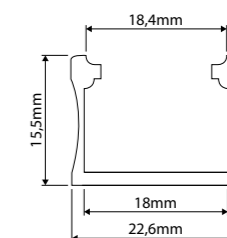

MAATTEKENING