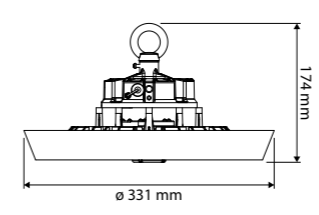

MAATTEKENING