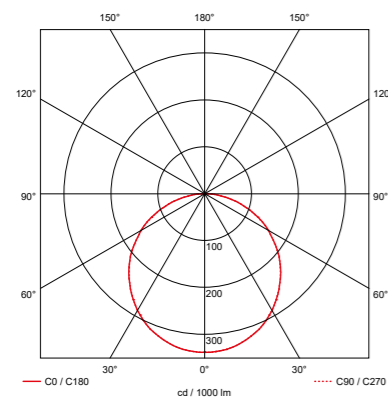

LICHTVERDELING

I-Panel Rechthoekig

MEER INFO OVER
I-PANEL ONLINE: