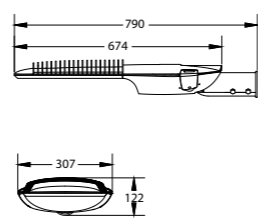

MAATTEKENING