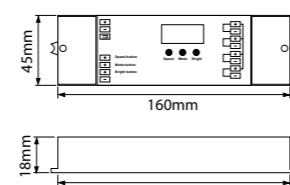

MAATTEKENING

46191064