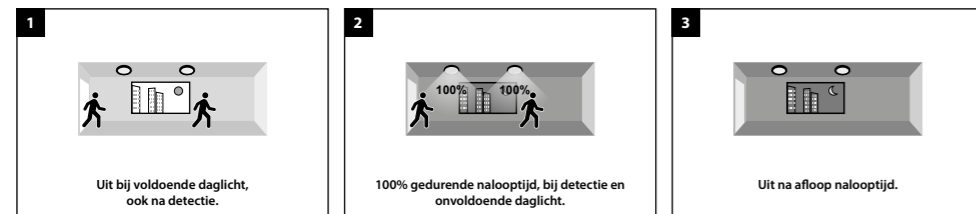

C 0% / 100% / 10% of 30% / 0%, onafhankelijk van daglicht

Uit --> na bewegingsdetectie 100% gedurende nalooptijd en 10%/30% gedurende stand-by tijd --> daarna uit