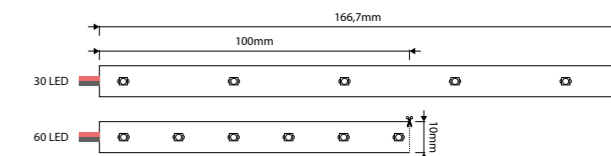

MAATTEKENING

MEER INFO OVER
LED STRIP SILVER
ONLINE:

107