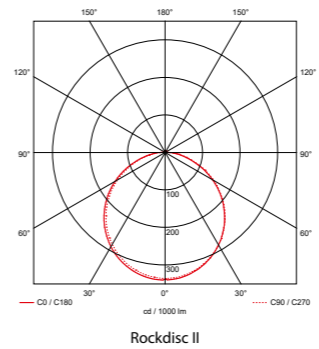

LICHTVERDELING