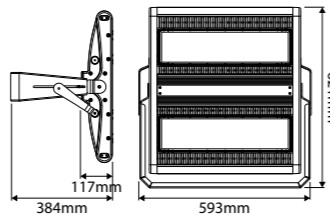

**VANAF
€ 1.412**
Adviesverkoopprijs
excl. BTW

PRO-BEAM

Schijnwerpers (400W-600W)
3000K, 4000K & 6000K
40° en 60° lenzen
en 60°x135° asymmetrische lenzen
Dimbare uitvoering (0-10V) optioneel

Art.nr.	Omschrijving	Prijs
Pro-Beam, 400W, 4000K, 44.000Lm, afm. excl. beugel: 533x621x117mm		
41062041	40° lens	€ 1.412
41062046	40° lens, dimbaar (0-10V)	€ 1.433
41062051	60° lens	€ 1.412
41062056	60° lens, dimbaar (0-10V)	€ 1.433
41062071	60°x135° asymmetrisch lens	€ 1.412
41062076	60°x135° asymmetrisch lens, dimbaar (0-10V)	€ 1.433
Pro-Beam, 500W, 4000K, 55.000Lm, afm. excl. beugel: 593x621x117mm		
41062141	40° lens	€ 1.685
41062146	40° lens, dimbaar (0-10V)	€ 1.706
41062151	60° lens	€ 1.685
41062156	60° lens, dimbaar (0-10V)	€ 1.706
41062171	60°x135° asymmetrisch lens	€ 1.685
41062176	60°x135° asymmetrisch lens, dimbaar (0-10V)	€ 1.706
Pro-Beam, 600W, 4000K, 60.000Lm, afm. excl. beugel: 593x621x117mm		
41062241	40° lens	€ 1.974
41062246	40° lens, dimbaar (0-10V)	€ 1.995
41062251	60° lens	€ 1.974
41062256	60° lens, dimbaar (0-10V)	€ 1.995
41062271	60°x135° asymmetrisch lens	€ 1.974
41062276	60°x135° asymmetrisch lens, dimbaar (0-10V)	€ 1.995

Kijk online voor 3000K en 6000K versies.

MAATTEKENINGEN

410621xx

LICHTVERDELINGEN

MEER INFO OVER
PRO-BEAM ONLINE:

MEER INFO OVER
PRO-BEAM ONLINE: