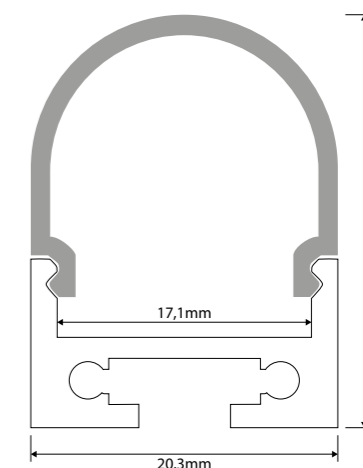

MAATTEKENING

Klant: SVL Residence, Lichtstudie: MOONlighting, Fotograaf: Hendrik Biëgs

MEER INFO OVER
ECO LINE LED
PROFIELEN ONLINE:

MEER INFO OVER
ECO LINE LED
PROFIELEN ONLINE: