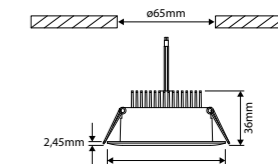

MAATTEKENING

42145x0x