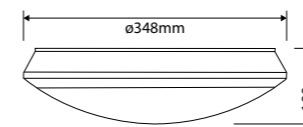

MAATTEKENING