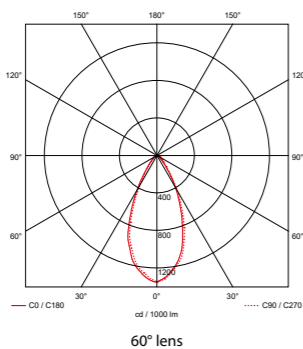

Kijk online voor 3000K en 6000K versies.

**MAATTEKENINGEN**

410620xx

410621xx

410622xx

**LICHTVERDELINGEN**

MEER INFO OVER  
PRO-BEAM ONLINE:

MEER INFO OVER  
PRO-BEAM ONLINE: