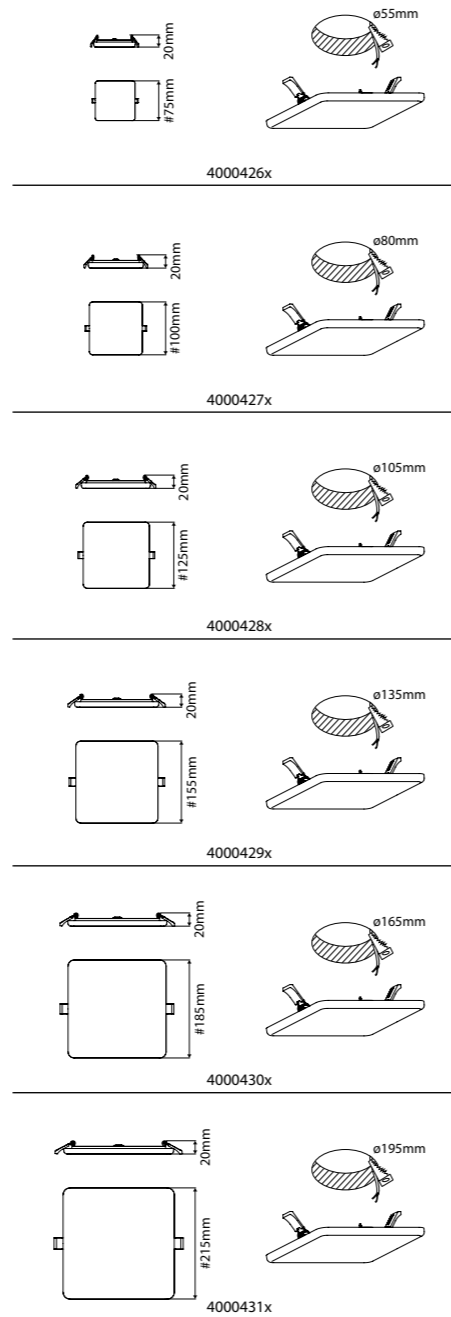

MAATTEKENINGEN