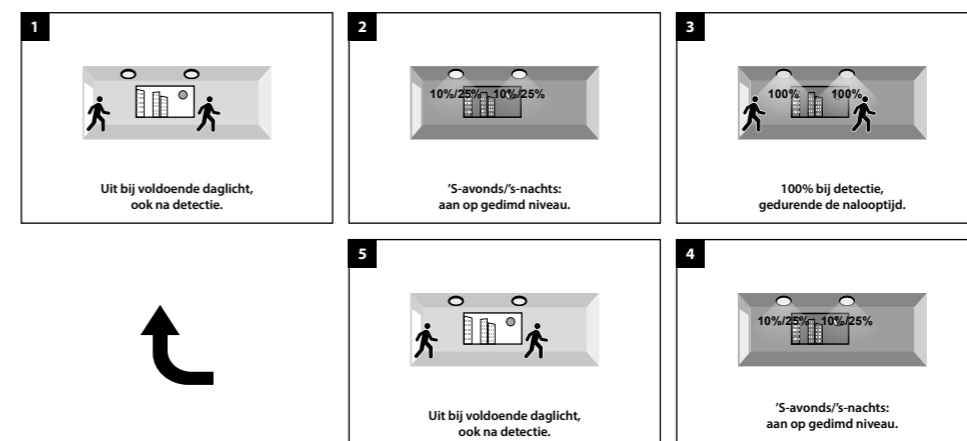

MEER INFO OVER
PRO-FIT ONLINE: