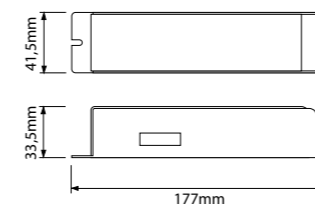

MAATTEKENING

46191062