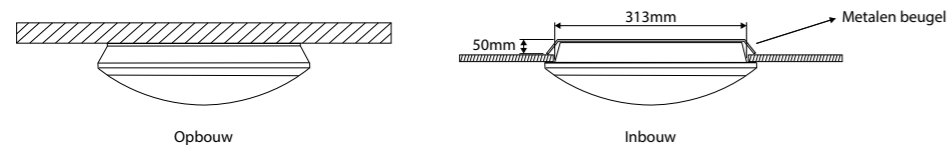

MONTAGEMOGELIJKHEDEN PRODISC

MEER INFO OVER
PRODISC ONLINE:

MEER INFO OVER
PRODISC ONLINE: