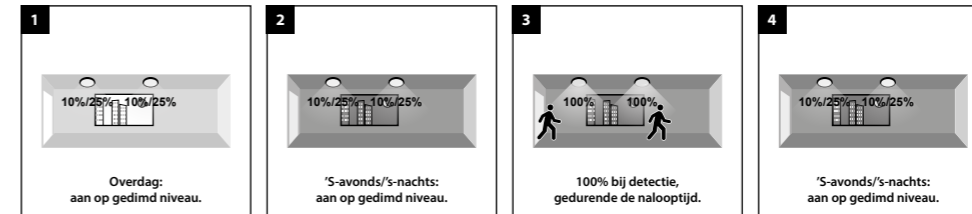

F 0% / 10% of 25% / 100% / 10% of 25% / 0%

Aan op gedimd niveau op basis van daglicht en 100% bij detectie