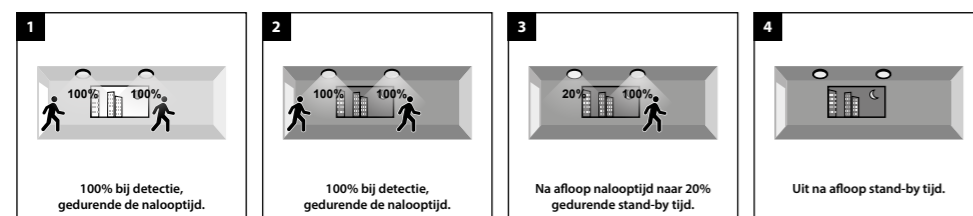

MICROWAVE BEWEGINGSSENSOR PRODISC II IP65

Specificaties:

Detectiebereik plafondmontage: 10m
(bij 100% gevoeligheid 3m montagehoogte en 0,3m/s snelheid)

Detectiebereik wandmontage: 8m
(bij 100% gevoeligheid 2m montagehoogte en 0,3m/s snelheid)

Maximale montagehoogte: 6m

Instelbereik gevoeligheid: 25% - 50% - 75% - 100%

Nalooptijd: 5 - 30 sec.; 1 - 5 - 15 - 30 min.

Nalooptijd oriëntatieverlichting: uit - 10 - 20 - 30 - 60 min. - ∞

Daglichtniveau: 5 - 10 - 15 lux - uit

Daglichtniveau bij daglichtprioriteit: 35 - 50 - 75 - 100 - 150 lux - uit

Lichtniveau bij oriëntatieverlichting: 20%

Voorbeelden van instellingen:

A 0% / 100%, onafhankelijk van daglicht

Uit -> na bewegingsdetectie 100% gedurende nalooptijd -> daarna uit

B 0% / 100%, afhankelijk van daglicht

Uit bij voldoende omgevingslicht -> 's-avonds/'s-nachts na bewegingsdetectie 100% gedurende nalooptijd -> daarna uit

C 0% / 100% / 20% / 0%, onafhankelijk van daglicht

Uit -> na bewegingsdetectie 100% gedurende nalooptijd en 20% gedurende stand-by tijd -> daarna uit

MEER INFO OVER
PRODISC II IP65
ONLINE:

SCHEMERSCHAKELAAR PRODISC II IP65

Beschrijving

- Zorgt ervoor dat licht automatisch aan gaat indien het gaat schemeren en uit gaat bij zonsopkomst.
- In- en uitschakelen in te stellen op basis van de hoeveelheid omgevingslicht.

D 0% / 100% / 20% / 0%, afhankelijk van daglicht

Uit bij voldoende omgevingslicht -> 's-avonds/'s-nachts na bewegingsdetectie 100% gedurende nalooptijd en 20% gedurende stand-by tijd -> daarna uit

E 20% / 100%

Altijd aan op gedimd niveau -> na detectie 100% gedurende nalooptijd

F 0% / 20% / 100% / 20% / 0%

Aan op gedimd niveau op basis van daglicht en 100% bij detectie

MEER INFO OVER
PRODISC II IP65
ONLINE: