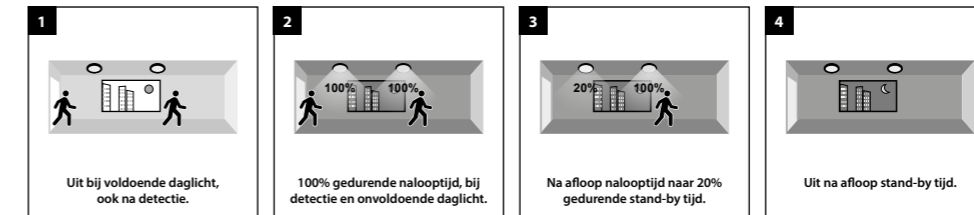

D 0% / 100% / 20% / 0%, afhankelijk van daglicht

Uit bij voldoende omgevingslicht --> 's-avonds/'s-nachts na bewegingsdetectie 100% gedurende nalooptijd en 20% gedurende stand-by tijd --> daarna uit

E 20% / 100%

Altijd aan op gedimd niveau --> na detectie 100% gedurende nalooptijd