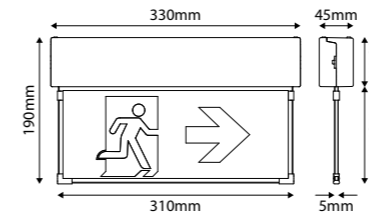

MAATTEKENING

40000100