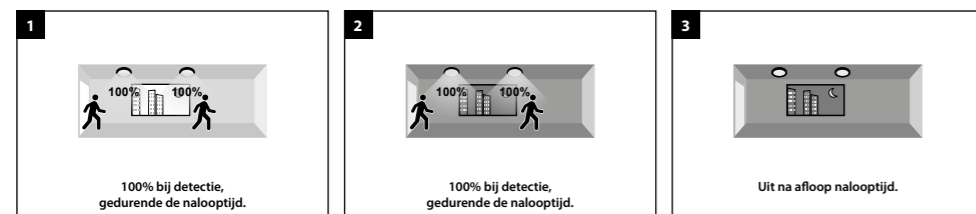

MICROWAVE BEWEGINGSSENSOR PRO-AQUA II

Specificaties:

Detectiebereik plafondmontage: (bij 100% gevoeligheid 3m montagehoogte en 0,3m/s snelheid)	10m
Detectiebereik wandmontage: (bij 100% gevoeligheid 2m montagehoogte en 0,3m/s snelheid)	8m
Maximale montagehoogte:	6m
Instelbereik gevoeligheid:	25% - 50% - 75% - 100%
Nalooptijd:	5 - 30 sec.; 1 - 5 - 15 - 30 min.
Nalooptijd oriëntatieverlichting:	uit - 10 - 20 - 30 - 60 min. - ∞
Daglichtniveau:	5 - 10 - 15 lux - uit
Daglichtniveau bij daglichtprioriteit:	35 - 50 - 75 - 100 - 150 lux - uit
Lichtniveau bij oriëntatieverlichting:	20%

Voorbeelden van instellingen:

A 0% / 100%, onafhankelijk van daglicht

Uit --> na bewegingsdetectie 100% gedurende nalooptijd --> daarna uit

B 0% / 100%, afhankelijk van daglicht

Uit bij voldoende omgevingslicht --> 's-avonds/'s-nachts na bewegingsdetectie 100% gedurende nalooptijd --> daarna uit