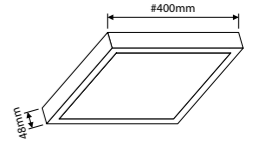

MAATTEKENINGEN

4000118x / 4000128x

4000315x / 4000325x

4000310x / 4000320x & 4000311x / 4000321x

**VANAF  
€ 94**  
Adviesverkoopprijs  
excl. BTW

**PRO-CEILING VIERKANT**

Opbouw  
Wit / Zwart

Optioneel met dimbare voeding