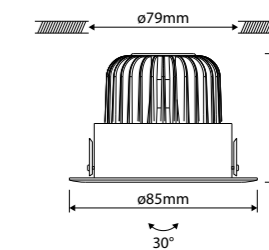

42180261 / 42180269