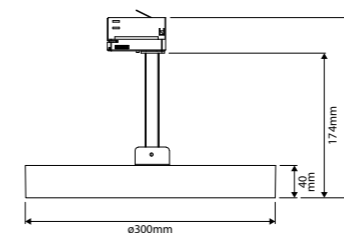

MAATTEKENING