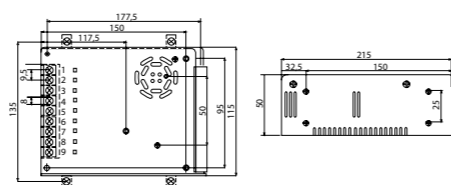

46190291

MEER INFO OVER
LED DRIVERS ONLINE: