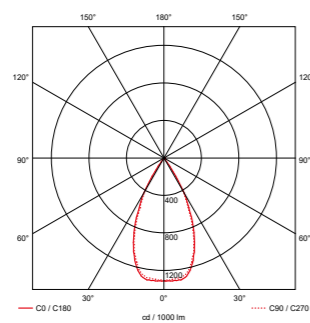

**LICHTVERDELINGEN**

**MAATTEKENING**

Pro-Rio Surface E, 28°

Pro-Rio Surface E, 40°

Pro-Rio Surface E, 55°

MEER INFO OVER  
PRO-RIO SURFACE  
ONLINE:

MEER INFO OVER  
PRO-RIO SURFACE  
ONLINE:

UTILITEIT  
RETAIL