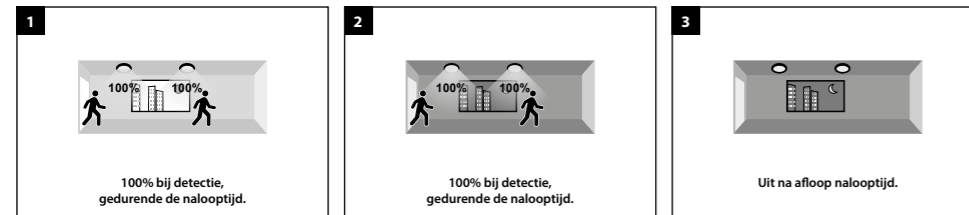

MICROWAVE BEWEGINGSSENSOR ROCKDISC II

Specificaties:

Detectiebereik plafondmontage: 10m
(bij 100% gevoeligheid 3m montagehoogte en 0,3m/s snelheid)

Detectiebereik wandmontage: 8m
(bij 100% gevoeligheid 2m montagehoogte en 0,3m/s snelheid)

Maximale montagehoogte: 6m

Instelbereik gevoeligheid: 25% - 50% - 75% - 100%

Nalooptijd: 5 - 30 sec.; 1 - 5 - 15 - 30 min.

Nalooptijd oriëntatieverlichting: uit - 10 - 20 - 30 - 60 min. - ∞

Daglichtniveau: 5 - 10 - 15 lux - uit

Daglichtniveau bij daglichtprioriteit: 35 - 50 - 75 - 100 - 150 lux - uit

Lichtniveau bij oriëntatieverlichting: 20%

Voorbeelden van instellingen:

A 0% / 100%, onafhankelijk van daglicht

Uit --> na bewegingsdetectie 100% gedurende nalooptijd --> daarna uit

B 0% / 100%, afhankelijk van daglicht

Uit bij voldoende omgevingslicht --> 's-avonds/'s-nachts na bewegingsdetectie 100% gedurende nalooptijd --> daarna uit