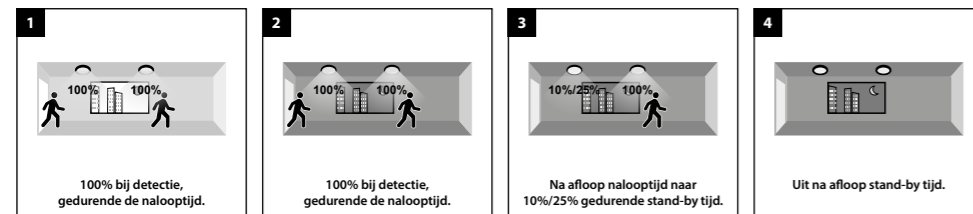

MICROWAVE BEWEGINGSSENSOR PRODISC III

Specificaties:

Detectiebereik plafondmontage: 6m
(bij 100% gevoeligheid 3m montagehoogte en 0,3m/s snelheid)

Detectiebereik wandmontage: 7m
(bij 100% gevoeligheid 2m montagehoogte en 0,3m/s snelheid)

Maximale montagehoogte: 6m

Instelbereik gevoeligheid: 50% - 100%

Nalooptijd: 5 sec; 1 - 5 - 10 min.

Nalooptijd oriëntatieverlichting: uit - 10 min. - 30 min. - ∞

Daglichtniveau: 5 - 25 - 50 lux - uit

Daglichtniveau bij daglichtprioriteit: 5 - 25 - 50 lux - uit

Lichtniveau bij oriëntatieverlichting: 10% - 25%

Voorbeelden van instellingen:

A 0% / 100%, onafhankelijk van daglicht

Uit --> na bewegingsdetectie 100% gedurende nalooptijd --> daarna uit

B 0% / 100%, afhankelijk van daglicht

Uit bij voldoende omgevingslicht --> 's-avonds/'s-nachts na bewegingsdetectie 100% gedurende nalooptijd --> daarna uit

C 0% / 100% / 10% of 25% / 0%, onafhankelijk van daglicht

Uit --> na bewegingsdetectie 100% gedurende nalooptijd en 10%/25% gedurende stand-by tijd --> daarna uit

D 0% / 100% / 10% of 25% / 0%, afhankelijk van daglicht

Uit bij voldoende omgevingslicht --> 's-avonds/'s-nachts na bewegingsdetectie 100% gedurende nalooptijd en 10%/25% gedurende stand-by tijd --> daarna uit

E 10% of 25% / 100%

Altijd aan op gedimd niveau --> na detectie 100% gedurende nalooptijd

F 0% / 10% of 25% / 100% / 10% of 25% / 0%

Aan op gedimd niveau op basis van daglicht en 100% bij detectie

MEER INFO OVER
PRODISC III ONLINE:

MEER INFO OVER
PRODISC III ONLINE: