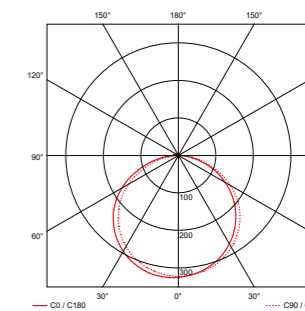

LICHTVERDELING

Rockdisc III Half afgeschermd