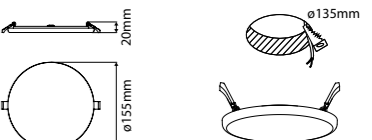

PROLUMIA®

PRO-SPACE

UNIFORM
OPLICHTEND
RANDLOOS
DESIGN

HET STRAKKE EN RANDLOZE DESIGN
MAAKT IEDER INTERIEUR COMPLEET

De LED Pro-Space is een strak en tijdloos inbouwarmatuur, met een zeer geringe inbouwdiepte. Door het randloze ontwerp integreert het naadloos in ieder plafond, waarbij de IP66 classificatie toepassing in vochtige omgevingen probleemloos mogelijk maakt.

INBOUW DOWNLIGHT VOOR ALGEMENE VERLICHTING

HOOGWAARDIGE ALUMINIUM BEHUIZING
MET POLYCARBONATE AFSCHERMING

WATERDICHT (IP66) EN SLAGVAST (IK08)

UNIFORM OPLICHTEND RANDLOOS DESIGN

ZEER GERINGE INBOUWDIEPTE

STANDAARD IP40 DRIVER, TRIAC DIMBARE IP65 DRIVER

VERSCHILLENDE UITVOERINGEN BESCHIKBAAR:

ROND: Ø 75MM (6W) T/M Ø 215MM (30W) / VIERKANT: # 75MM (6W) T/M # 215MM (30W) /
STANDAARD DRIVER (IP40) / TRIAC DIMBARE DRIVER (IP65)

CE IP66

5 JAAR GARANTIE

VANAF
€ 35,⁵⁰
Adviesverkoopprijs
excl. BTW

PRO-SPACE ROND

Inbouw

6 formaten &
3 kleurtemperaturen

Optioneel met Triac dimbare driver