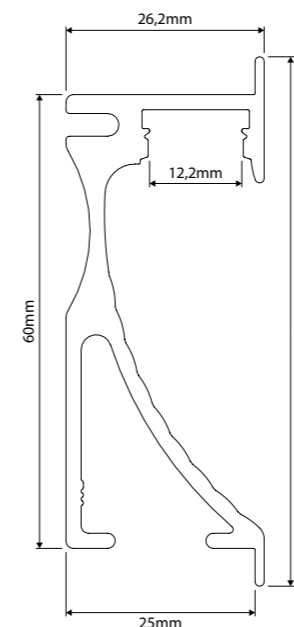

MAATTEKENING

VANAF
€ 55,⁵⁰
Adviesverkoopprijs
excl. BTW

ALU-CEILING INBOUW

Art.nr.	Omschrijving	Prijs
46290300	✓ Transparante lens, 1 meter	€ 55,50
46290301	✓ Melkwhite lens, 1 meter	€ 55,50
46290302	✓ Transparante lens, 2 meter	€ 110,50
46290303	✓ Melkwhite lens, 2 meter	€ 110,50