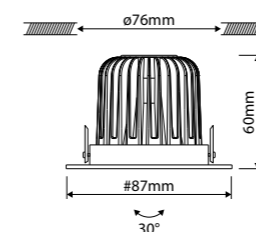

MAATTEKENING