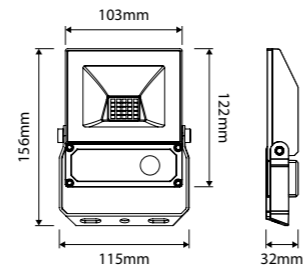

MAATTEKENINGEN

41060635 / 41060636