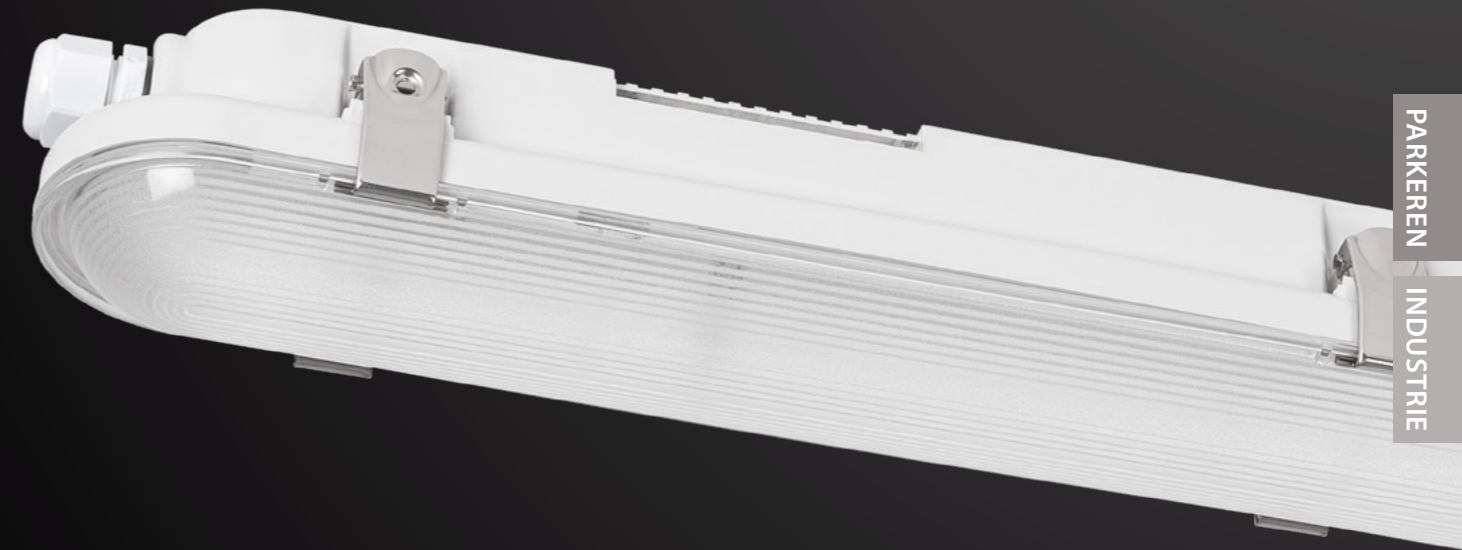

MEER INFO OVER
PRO-AQUA III ONLINE: