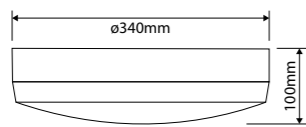

MAATTEKENING