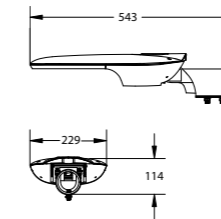

MAATTEKENING