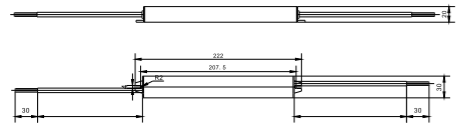

**VANAF
€ 23**
Adviesverkoopprijs
excl. BTW

5 JAAR GARANTIE

VOEDING WATERDICHT IP67

Art.nr.	Omschrijving	Prijs
46190311	15W, 24Vdc, IP67	€ 23
46190321	35W, 24Vdc, IP67	€ 31,50
46190331	60W, 24Vdc, IP67	€ 65
46190351	100W, 24Vdc, IP67	€ 95,50
46190371	150W, 24Vdc, IP67	€ 130
46190381	200W, 24Vdc, IP67	€ 164

MAATTEKENINGEN

46190321

MEER INFO OVER
LED DRIVERS ONLINE:

**VANAF
€ 87**
Adviesverkoopprijs
excl. BTW

7 JAAR GARANTIE

MEANWELL VOEDING HLG SERIE IP65

Art.nr.	Omschrijving	Prijs
41071323	60W, 24Vdc, IP65	€ 87
41071343	100W, 24Vdc, IP65	€ 127
41071363	150W, 24Vdc, IP65	€ 132,50
41071383	240W, 24Vdc, IP65	€ 188
41071393	320W, 24Vdc, IP65	€ 264,50

MAATTEKENINGEN

MEER INFO OVER
LED DRIVERS ONLINE: