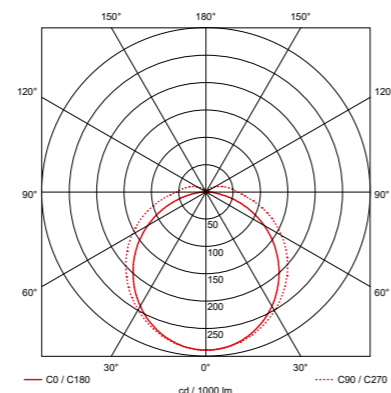

Pro-Aqua II Hoog vermogen - 157cm

MEER INFO OVER
PRO-AQUA II ONLINE:

MEER INFO OVER
PRO-AQUA II ONLINE:

PARKEREN
INDUSTRIE