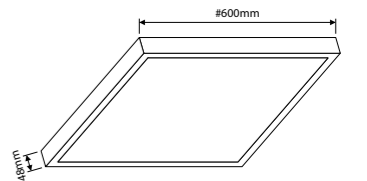

MAATTEKENINGEN

4000118x / 4000128x

4000315x / 4000325x

4000310x / 4000320x & 4000311x / 4000321x

**VANAF  
€ 94**  
Adviesverkoopprijs  
excl. BTW

**PRO-CEILING VIERKANT**

Opbouw  
Wit / Zwart

Optioneel met dimbare voeding