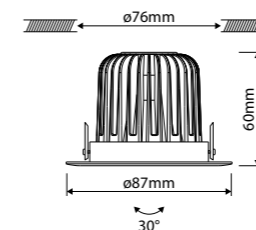

MAATTEKENING