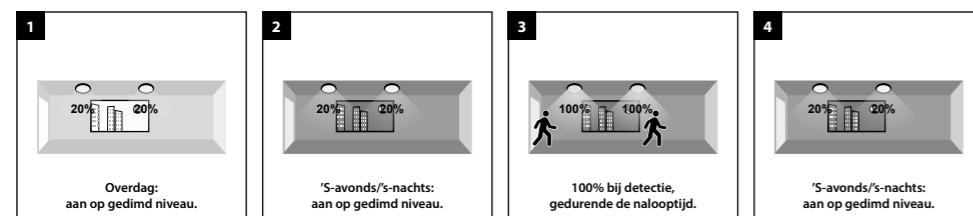

C 20% / 100%

Altijd aan op gedimd niveau --> na detectie 100% gedurende nalooptijd
(Let well L en L' dient te worden omgewisseld op de driver)