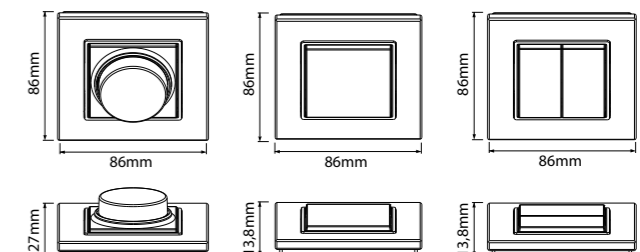

MAATTEKENINGEN

46191312

46191313

46191314