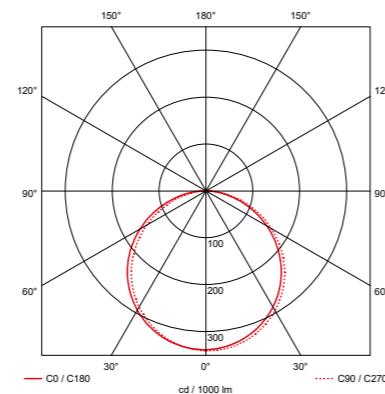

**MAATTEKENINGEN**

**LICHTVERDELING**

Pro-Ceiling Rechthoekig

**MAATTEKENINGEN**

**LICHTVERDELING**

Pro-Ceiling Rond

**VANAF € 47**  
Adviesverkoopprijs exd. BTW

**PRO-CEILING ROND**