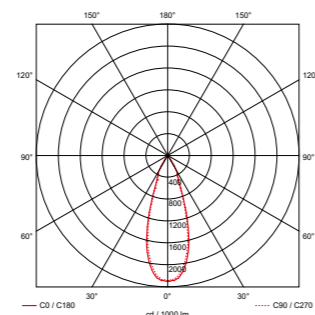

**LICHTVERDELINGEN**

**MAATTEKENING**

**LICHTVERDELINGEN**

**MAATTEKENING**

Pro-Rio Tracklight D, 24°

Pro-Rio Tracklight E, 24°

Pro-Rio Tracklight D, 40°

Pro-Rio Tracklight D, 60°