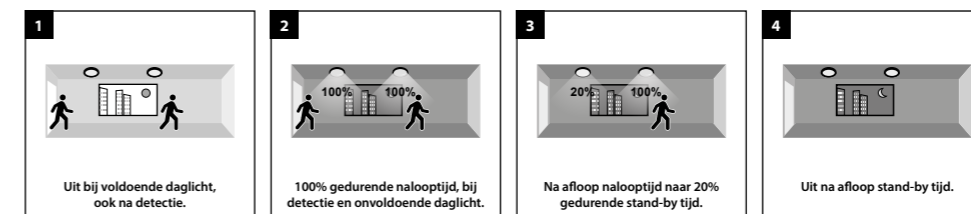

D 0% / 100% / 20% / 0%, afhankelijk van daglicht

Uit bij voldoende omgevingslicht -> 's-avonds/'s-nachts na bewegingsdetectie 100% gedurende nalooptijd en 20% gedurende stand-by tijd -> daarna uit