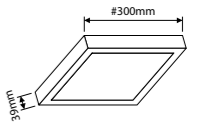

MAATTEKENINGEN

4000118x / 4000128x

4000315x / 4000325x

4000310x / 4000320x & 4000311x / 4000321x

**VANAF  
€ 94**  
Adviesverkoopprijs  
excl. BTW

**PRO-CEILING VIERKANT**

Opbouw  
Wit / Zwart

Optioneel met dimbare voeding