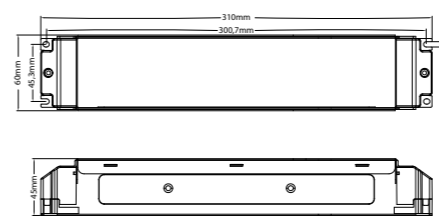

#### MAATTEKENINGEN

46190002

46190003

46190004

VOOR  
€ 186  
Adviesverkoopprijs  
excl. BTW

5 JAAR GARANTIE