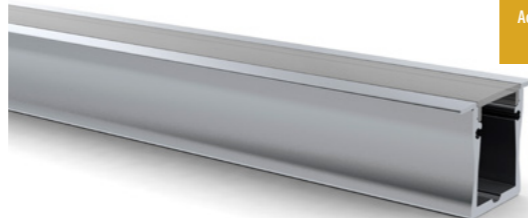

**VANAF
€ 39**

Adviesverkoopprijs
excl. BTW

SLIM LINE WIDE 20MM INBOUW

Art.nr.	Omschrijving	Prijs
46290330	✓ Transparante lens, 1 meter	€ 39
46290331	✓ Melkwitte lens, 1 meter	€ 39
46290332	✓ Transparante lens, 2 meter	€ 77,50
46290333	✓ Melkwitte lens, 2 meter	€ 77,50

ACCESSOIRES

Art.nr.	Omschrijving	Prijs
46290334	✓ Eindkap, aluminium	€ 6