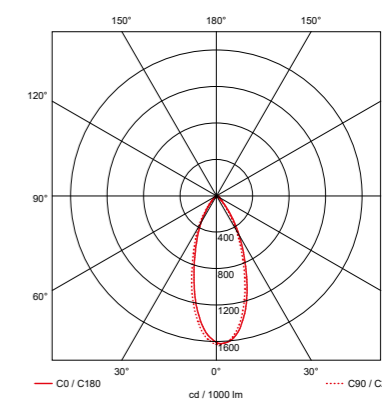

Pro-Bagno IP65, 40°

UTILITEIT

WONINGBOUW