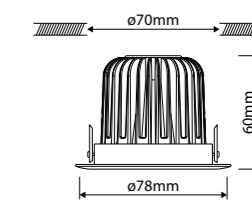

MAATTEKENINGEN

42180241 / 42180249