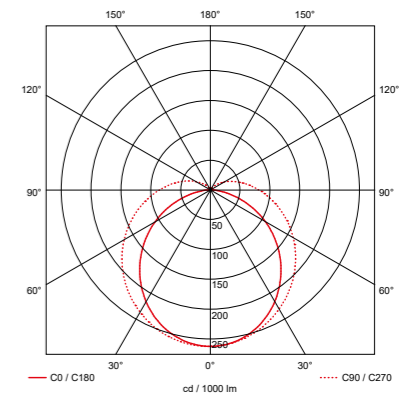

Pro-Aqua II - 157cm

MEER INFO OVER
PRO-AQUA II ONLINE: