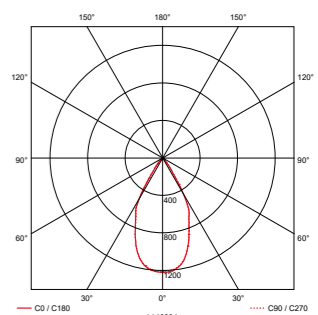

MAATTEKENING