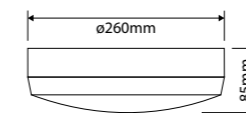

MAATTEKENING