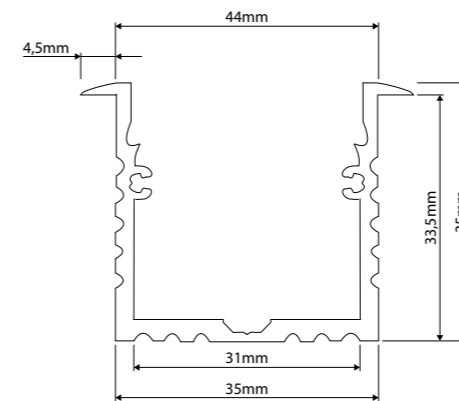

MAATTEKENING

**VANAF
€ 27,50**
Adviesverkoopprijs
excl. BTW

ALU-FLAT OPBOUW

Art.nr.	Omschrijving	Prijs
46290150	✓ Transparante lens, 1 meter	€ 27,50
46290151	✓ Melkwhite lens, 1 meter	€ 27,50
46290152	✓ Semi-transparante lens, 1 meter	€ 27,50
46290153	✓ Transparante lens, 2 meter	€ 55,50
46290154	✓ Melkwhite lens, 2 meter	€ 55,50
46290155	✓ Semi-transparante lens, 2 meter	€ 55,50

ACCESSOIRES

Art.nr.	Omschrijving	Prijs
46290156	✓ Eindkap, PVC	€ 6
46290157	✓ Eindkap, PVC, met draaddoorvoer	€ 6
46290158	✓ Eindkap, PVC, met schroefgat	€ 6
46290159	✓ Eindkap, PVC, met schroefgat en draaddoorvoer	€ 6