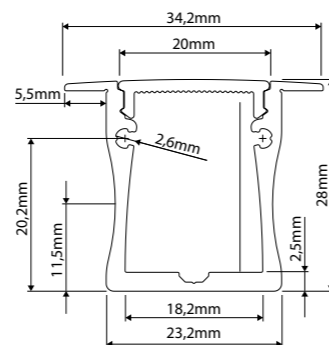

MAATTEKENING

PROJECTEN

UTILITEIT

WONINGBOUW

MEER INFO OVER
ALUMINIUM LED
PROFIELEN ONLINE:

MEER INFO OVER
ALUMINIUM LED
PROFIELEN ONLINE: