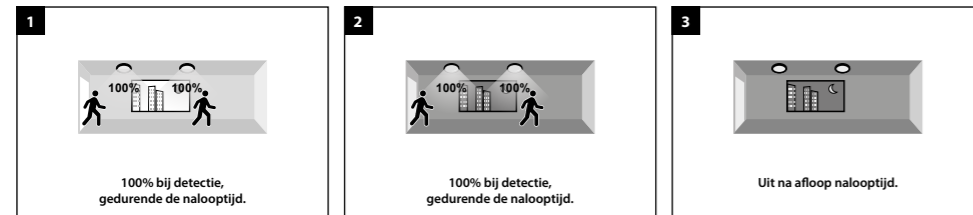

MICROWAVE BEWEGINGSSENSOR PRODISC II

Specificaties:

Detectiebereik plafondmontage: 10m
(bij 100% gevoeligheid 3m montagehoogte en 0,3m/s snelheid)

Detectiebereik wandmontage: 8m
(bij 100% gevoeligheid 2m montagehoogte en 0,3m/s snelheid)

Maximale montagehoogte: 6m

Instelbereik gevoeligheid: 25% - 50% - 75% - 100%

Nalooptijd: 5 - 30 sec.; 1 - 5 - 15 - 30 min.

Nalooptijd oriëntatieverlichting: uit - 10 - 20 - 30 - 60 min. - ∞

Daglichtniveau: 5 - 10 - 15 lux - uit

Daglichtniveau bij daglichtprioriteit: 35 - 50 - 75 - 100 - 150 lux - uit

Lichtniveau bij oriëntatieverlichting: 20%

Voorbeelden van instellingen:

A 0% / 100%, onafhankelijk van daglicht

Uit --> na bewegingsdetectie 100% gedurende nalooptijd --> daarna uit

B 0% / 100%, afhankelijk van daglicht

Uit bij voldoende omgevingslicht --> 's-avonds/'s-nachts na bewegingsdetectie 100% gedurende nalooptijd --> daarna uit