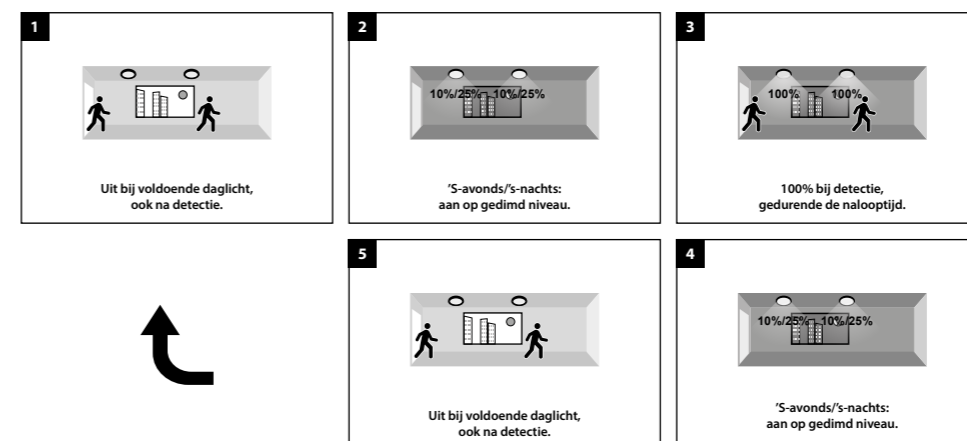

F 0% / 10% of 25% / 100% / 10% of 25% / 0%

Aan op gedimd niveau op basis van daglicht en 100% bij detectie

MEER INFO OVER
ROCKDISC III ONLINE:

MEER INFO OVER
ROCKDISC III ONLINE: