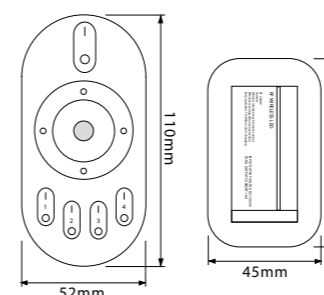

MAATTEKENING

46191200