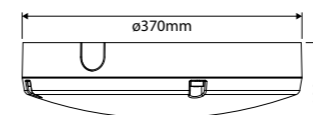

MAATTEKENING