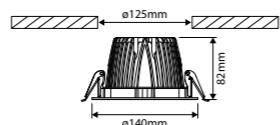

MAATTEKENINGEN

400020xx / 400021xx