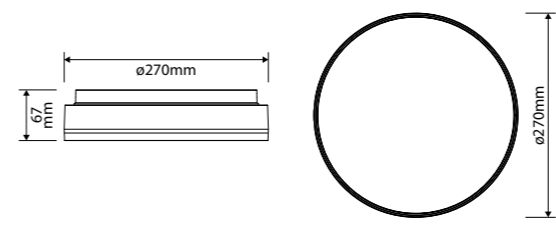

MAATTEKENING