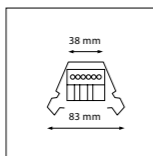

COMPATIBELE SYSTEMEN

AEG
Maxos

Philips
TTX200