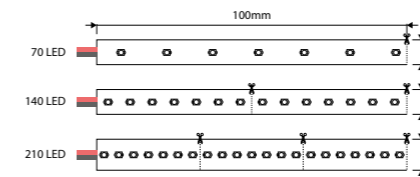

MAATTEKENING