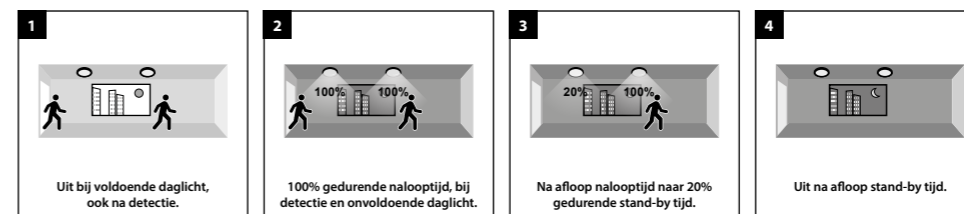

D 0% / 100% / 20% / 0%, afhankelijk van daglicht

Uit bij voldoende omgevingslicht --> 's-avonds/'s-nachts na bewegingsdetectie 100% gedurende nalooptijd en 20% gedurende stand-by tijd --> daarna uit

E 20% / 100%

Altijd aan op gedimd niveau --> na detectie 100% gedurende nalooptijd