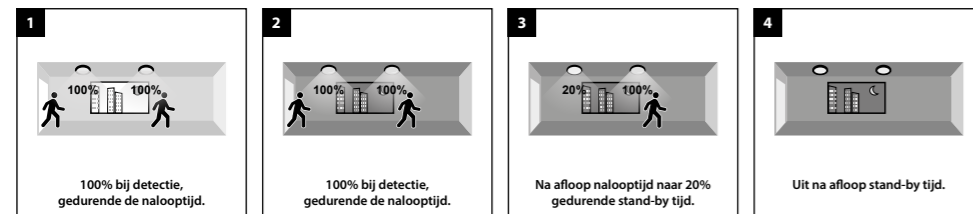

MEER INFO OVER
PRODISC II ONLINE: