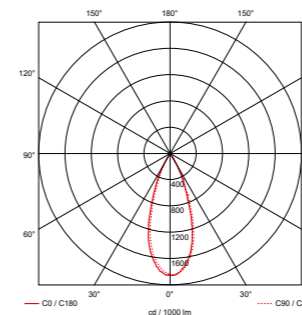

LICHTVERDELING

Pro-Rio Tracklight B, 40°