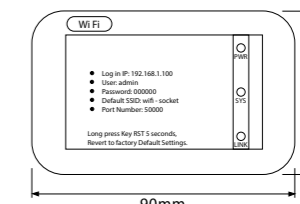

MAATTEKENING

46191190