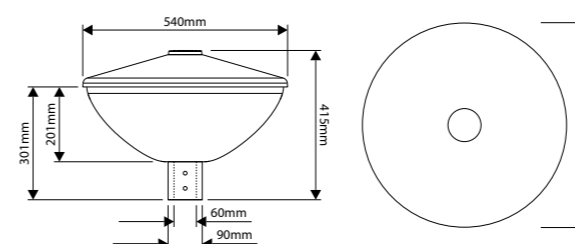

MAATTEKENING

MEER INFO OVER
PRO-CONE ONLINE: