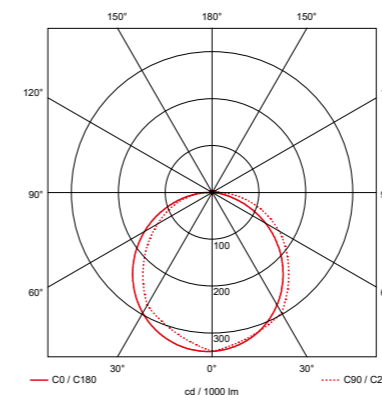

MAATTEKENING

LICHTVERDELING

Prodisc