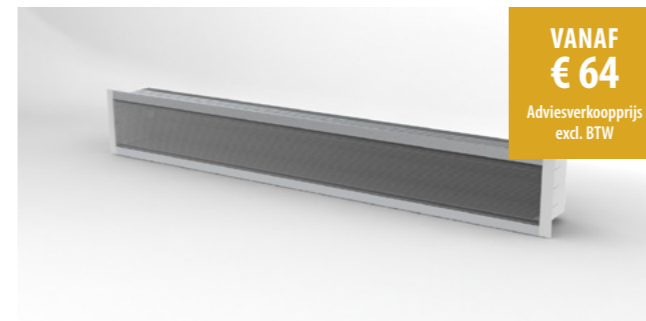

MAATTEKENING

**VANAF
€ 64**
Adviesverkoopprijs
excl. BTW

POWER LINE 35MM INBOUW

Art.nr.	Omschrijving	Prijs
46290070	✓ Transparante lens, 1 meter	€ 64
46290071	✓ Melkwhite lens, 1 meter	€ 64
46290072	✓ Transparante lens, 2 meter	€ 122
46290073	✓ Melkwhite lens, 2 meter	€ 122

ACCESSOIRES

Art.nr.	Omschrijving	Prijs
46290074	✓ Eindkap, aluminium	€ 6
46290075	✓ Eindkap, aluminium, met montage optie	€ 6