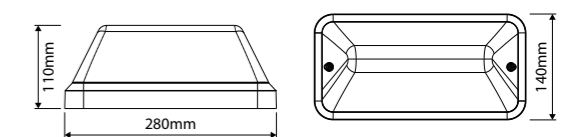

MAATTEKENING

Pro-Fit Half afgeschermd