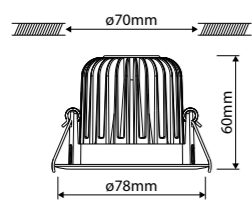

MAATTEKENINGEN

42180171 / 42180179