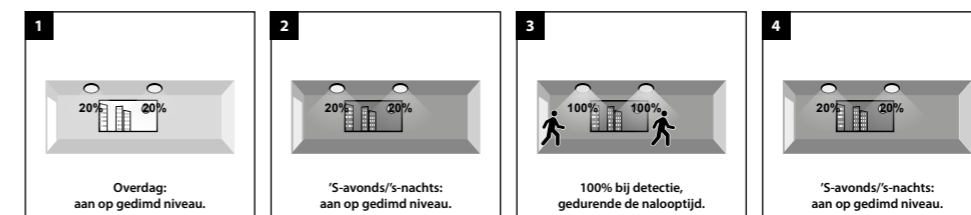

F 0% / 20% / 100% / 20% / 0%

Aan op gedimd niveau op basis van daglicht en 100% bij detectie