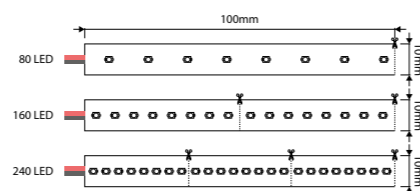

MAATTEKENING