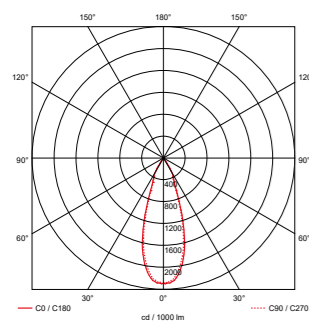

Pro-Rio Surface E, 40°