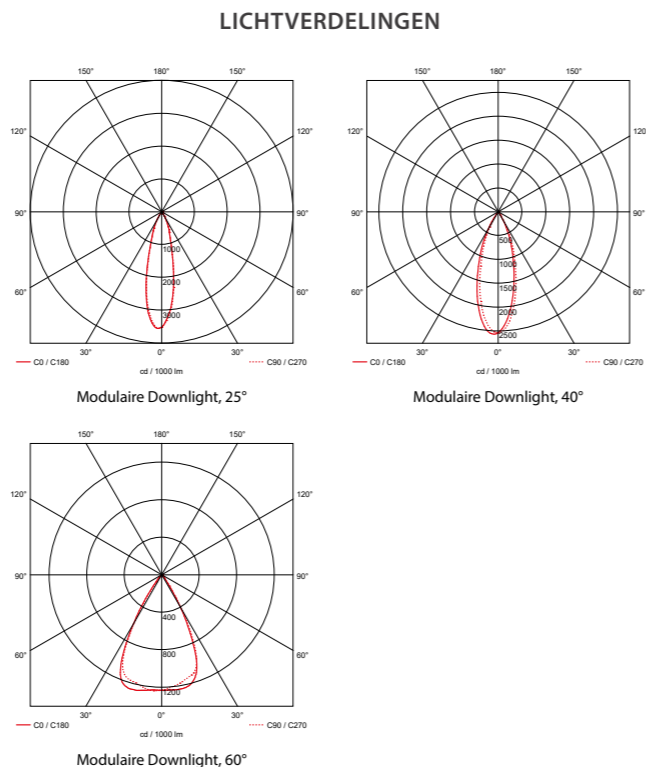

LED MODULES

Art.nr.	Omschrijving	Prijs
Modulaire downlight, LED modules, 9W		
42180013	25°, 2700K, 700Lm	€ 20
42180010	25°, 3000K, 720Lm	€ 20
42180011	25°, 4100K, 770Lm	€ 20
42180012	25°, 5600K, 830Lm	€ 20
42180014	25°, 2800K - 2000K, 450Lm	€ 32,50
42180023	40°, 2700K, 700Lm	€ 20
42180020	40°, 3000K, 720Lm	€ 20
42180021	40°, 4100K, 770Lm	€ 20
42180022	40°, 5600K, 830Lm	€ 20
42180024	40°, 2800K - 2000K, 450Lm	€ 32,50
42180033	60°, 2700K, 700Lm	€ 20
42180030	60°, 3000K, 720Lm	€ 20
42180031	60°, 4100K, 770Lm	€ 20
42180032	60°, 5600K, 830Lm	€ 20
42180034	60°, 2800K - 2000K, 450Lm	€ 32,50

LED DRIVERS

Art.nr.	Omschrijving	Prijs
Modulaire downlight, LED drivers		
42180000	Niet dimbaar	€ 9,50
42180001	Dimbaar, fase afsnijding	€ 20
42180002	0-10V + push dimbaar	€ 44
42180003	DALI dimbaar	€ 49,50