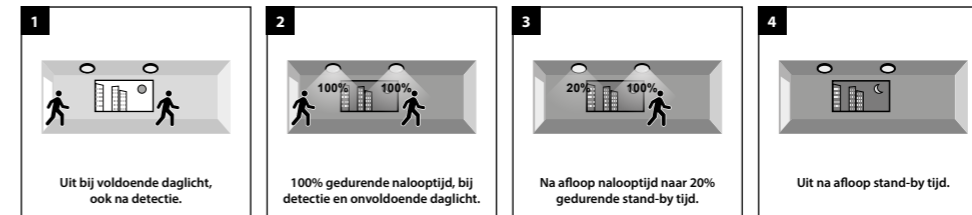

D 0% / 100% / 20% / 0%, afhankelijk van daglicht

Uit bij voldoende omgevingslicht --> 's-avonds/'s-nachts na bewegingsdetectie 100% gedurende nalooptijd en 20% gedurende stand-by tijd --> daarna uit

E 20% / 100%

Altijd aan op gedimd niveau --> na detectie 100% gedurende nalooptijd