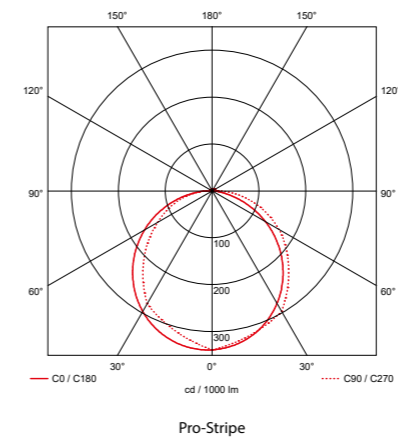

LICHTVERDELING