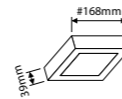

4000116x / 4000126x