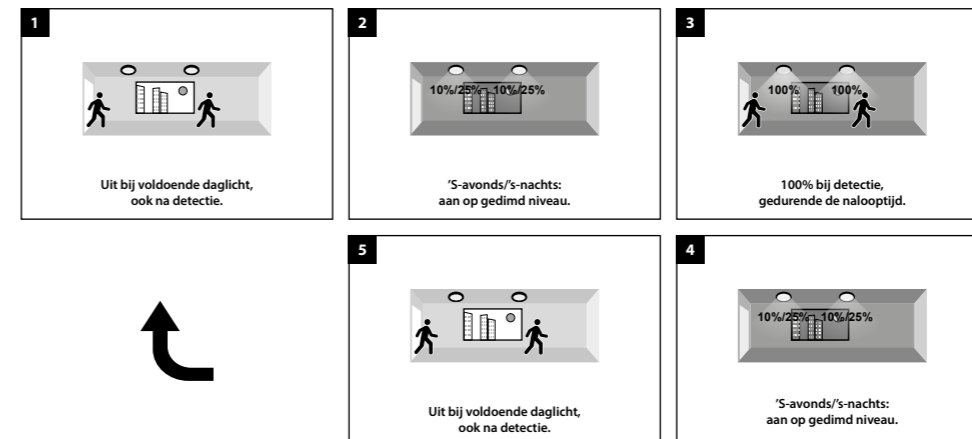

MEER INFO OVER
PRODISC III ONLINE:

MEER INFO OVER
PRODISC III ONLINE: