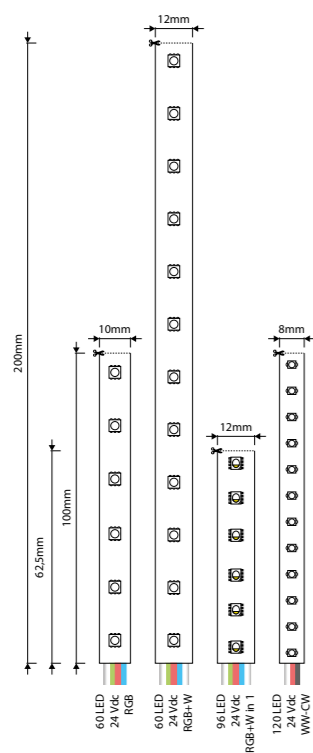

MAATTEKENING

MEER INFO OVER
LED STRIP SILVER
ONLINE:

MEER INFO OVER
LED STRIP SILVER
ONLINE: