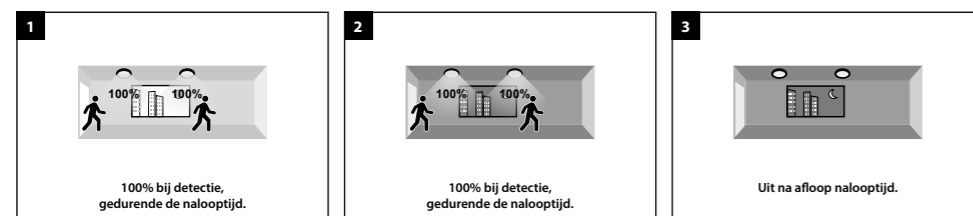

MICROWAVE BEWEGINGSSENSOR PRODISC

Specificaties:

Detectiebereik plafondmontage: 8m
(bij 100% gevoeligheid 3m montagehoogte en 0,3m/s snelheid)

Detectiebereik wandmontage: 7m
(bij 100% gevoeligheid 2m montagehoogte en 0,3m/s snelheid)

Maximale montagehoogte: 6m

Instelbereik gevoeligheid: 10% - 25% - 50% - 75% - 100%

Nalooptijd: 10 - 30 - 90 sec.; 6 - 20 - 30 min.

Daglichtniveau: 5 - 10 - 30 - 50 lux - uit

Voorbeelden van instellingen:

A 0% / 100%, onafhankelijk van daglicht

Uit --> na bewegingsdetectie 100% gedurende nalooptijd --> daarna uit

B 0% / 100%, afhankelijk van daglicht

Uit bij voldoende omgevingslicht --> 's-avonds/'s-nachts na bewegingsdetectie 100% gedurende nalooptijd --> daarna uit