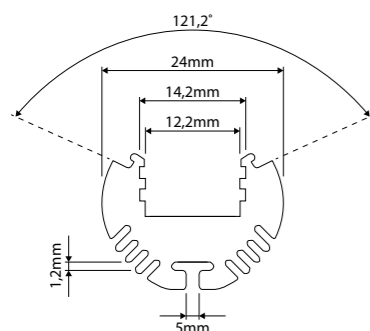

MAATTEKENING

VANAF
€ 55,⁵⁰
Adviesverkoopprijs
excl. BTW

ALU-STAIR OPBOUW

Art.nr.	Omschrijving	Prijs
46290310	✓ Melkwhite lens, 1 meter	€ 55,50
46290312	✓ Melkwhite lens, 2 meter	€ 110,50

ACCESSOIRES

Art.nr.	Omschrijving	Prijs
46290314	✓ Eindkap, aluminium, rechts	€ 6
46290315	✓ Eindkap, aluminium, links	€ 6