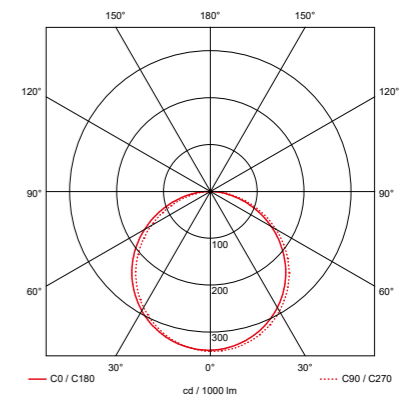

LICHTVERDELING

Pro-Ceiling Rechthoekig