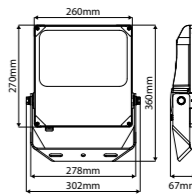

PROLUMIA®

PRO-FLOOD

EFFICIENCY
TOT
125 LM/W

GROOTSE PRESTATIES
IN EEN COMPACT DESIGN

De robuuste Prolumia Pro-Flood serie bestaat uit functioneel en compact vormgegeven schijnwerpers in vijf verschillende afmetingen voor binnen- en buitentoepassingen. Leverbaar met symmetrische en asymmetrische optieken. Ideaal toepasbaar voor verlichting van bijvoorbeeld (bedrijfs)-terreinen, parkeerplaatsen, sportvelden en gevels.

ROBUUSTE EN COMPACTE LED FLOODLIGHT (IP66 & IK08)

BEHUIZING VERVAARDIGD UIT GEGOTEN ALUMINIUM,
ZWART GEPOEDERCOAT

AFSCHERMING GEMAAKT VAN GEHARD GLAS

EFFICIENCY TOT 125 LM/W

LICHTSTROMEN VAN 5900 T/M 37.500 LM

6KV OVERSPANNINGSBEVEILIGING

VERSCHILLENDE UITVOERINGEN BESCHIKBAAR:
50W T/M 300W / 3000K & 4000K / ASYMMETRISCH OPTIEK / 60° OPTIEK

174

SPECIFICATIES

Lichtbron: SMD 2835 LED
Kleurweergave index: Ra > 70
Bedrijfstemperatuur: -30 °C – +50 °C
Kleurtemperatuur: 3000K & 4000K
Aantal branduren: L70B50 > 100.000 / L80B50 > 90.000 / L90B50 > 45.000
LED voeding (inclusief): CE
Voedingsspanning: 220-240 V AC 50-60 Hz
Elektrische veiligheidsklasse: Klasse I
Cosinus phi: > 0,9
Kabellengte: 1,5 m rubber kabel 3 x 1 mm²
Driver: Geïntegreerd in behuizing
6 kV overspanningsbeveiliging

TOEPASSINGSGEBIEDEN

(BEDRIJFS)TERREINEN, PARKEERPLAATSEN,
(SPORT)VELDEN, GEVELS, BILLBOARDS,
WERKVERLICHTING, ETC.

CE IP66

5 JAAR GARANTIE

VANAF
€ 109
Adviesverkoopprijs
excl. BTW

PRO-FLOOD

Floodlight

Standaard met asymmetrisch optiek,
optioneel verkrijgbaar met 60° optiek
Geschikt voor opzetmontage
d.m.v. optionele mastopzet adapters