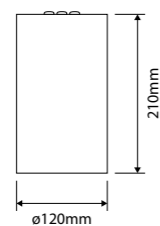

Pro-Rio Surface E, 40°