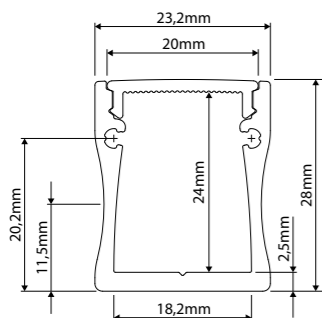

MAATTEKENING