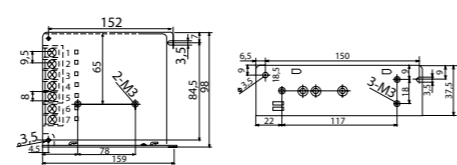

**VANAF
€ 16**
Adviesverkoopprijs
excl. BTW

5 JAAR GARANTIE

VOEDING NIET WATERDICHT IP20

Art.nr.	Omschrijving	Prijs
46190211	15W, 24Vdc, IP20	€ 16
46190222	35W, 24Vdc, IP20	€ 23
46190231	60W, 24Vdc, IP20	€ 45
46190251	100W, 24Vdc, IP20	€ 64
46190281	200W, 24Vdc, IP20	€ 109
46190291	350W, 24Vdc, IP20	€ 139,50

MAATTEKENINGEN

46190251

MEER INFO OVER
LED DRIVERS ONLINE:

**VANAF
€ 242,50**
Adviesverkoopprijs
excl. BTW

3 JAAR GARANTIE

MEANWELL VOEDING SDR SERIE

Art.nr.	Omschrijving	Prijs
41071273	240W, 24Vdc, Geschikt voor DIN-rail TS-35 / 7,5 of 15	€ 242,50
41071283	480W, 24Vdc, Geschikt voor DIN-rail TS-35 / 7,5 of 15	€ 391,50
41071293	960W, 24Vdc, Geschikt voor DIN-rail TS-35 / 7,5 of 15	€ 563

MAATTEKENINGEN

MEER INFO OVER
LED DRIVERS ONLINE:

PROJECTEN

UTILITEIT

WONINGBOUW