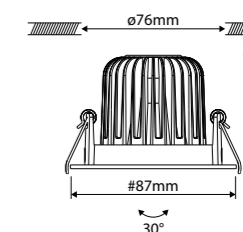

MAATTEKENING