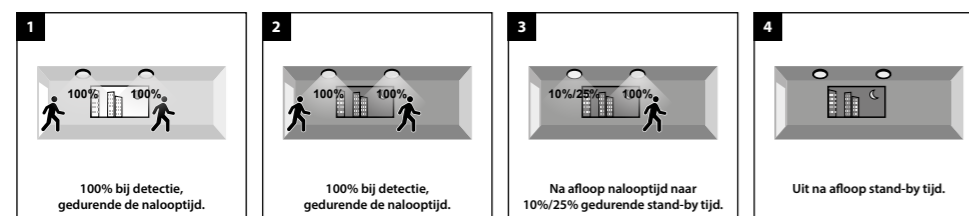

MICROWAVE BEWEGINGSSENSOR ROCKDISC III

Specificaties:

Detectiebereik plafondmontage: 6m
(bij 100% gevoeligheid 3m montagehoogte en 0,3m/s snelheid)

Detectiebereik wandmontage: 7m
(bij 100% gevoeligheid 2m montagehoogte en 0,3m/s snelheid)

Maximale montagehoogte: 6m

Instelbereik gevoeligheid: 50% - 100%

Nalooptijd: 5 sec; 1 - 5 - 10 min.

Nalooptijd oriëntatieverlichting: uit - 10 min. - 30 min. - ∞

Daglichtniveau: 5 - 25 - 50 lux - uit

Daglichtniveau bij daglichtprioriteit: 5 - 25 - 50 lux - uit

Lichtniveau bij oriëntatieverlichting: 10% - 25%

Voorbeelden van instellingen:

A 0% / 100%, onafhankelijk van daglicht

Uit --> na bewegingsdetectie 100% gedurende nalooptijd --> daarna uit

B 0% / 100%, afhankelijk van daglicht

Uit bij voldoende omgevingslicht --> 's-avonds/'s-nachts na bewegingsdetectie 100% gedurende nalooptijd --> daarna uit

C 0% / 100% / 10% of 25% / 0%, onafhankelijk van daglicht

Uit --> na bewegingsdetectie 100% gedurende nalooptijd en 10%/25% gedurende stand-by tijd --> daarna uit

D 0% / 100% / 10% of 25% / 0%, afhankelijk van daglicht

Uit bij voldoende omgevingslicht --> 's-avonds/'s-nachts na bewegingsdetectie 100% gedurende nalooptijd en 10%/25% gedurende stand-by tijd --> daarna uit

E 10% of 25% / 100%

Altijd aan op gedimd niveau --> na detectie 100% gedurende nalooptijd

F 0% / 10% of 25% / 100% / 10% of 25% / 0%

Aan op gedimd niveau op basis van daglicht en 100% bij detectie

MEER INFO OVER
ROCKDISC III ONLINE:

MEER INFO OVER
ROCKDISC III ONLINE: