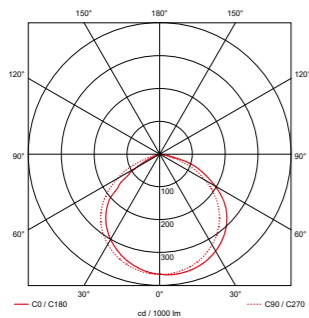

LICHTVERDELING

Pro-Flood Basic + PIR-sensor

MEER INFO OVER
PRO-FLOOD BASIC
ONLINE: