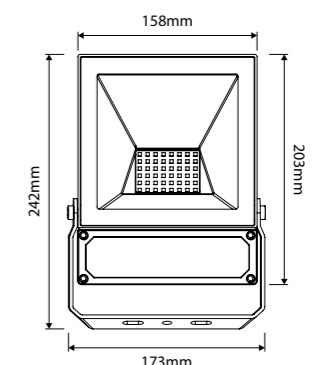

41060650 / 41060651

BUITENRECLAME

UTILITEIT

VOOR
€ 41
Adviesverkoopprijs
excl. BTW