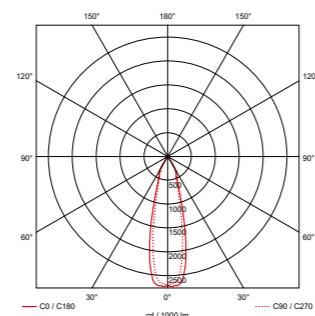

**LICHTVERDELINGEN**

**MAATTEKENING**

**LICHTVERDELINGEN**

**MAATTEKENING**

Pro-Rio Tracklight D, 24°

Pro-Rio Tracklight E, 24°

Pro-Rio Tracklight D, 40°

Pro-Rio Tracklight D, 60°