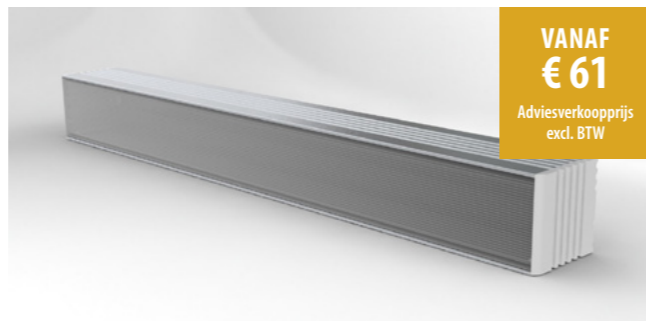

**VANAF
€ 61**
Adviesverkoopprijs
excl. BTW

POWER LINE 35MM OPBOUW

Art.nr.	Omschrijving	Prijs
46290060	✓ Transparante lens, 1 meter	€ 61
46290061	✓ Melkwhite lens, 1 meter	€ 61
46290062	✓ Transparante lens, 2 meter	€ 110,50
46290063	✓ Melkwhite lens, 2 meter	€ 110,50

ACCESSOIRES

Art.nr.	Omschrijving	Prijs
46290064	✓ Eindkap, zonder vleugel, aluminium	€ 6
46290065	✓ Eindkap, met vleugel, aluminium	€ 6
46290066	✓ Eindkap, aluminium, met montage optie	€ 6