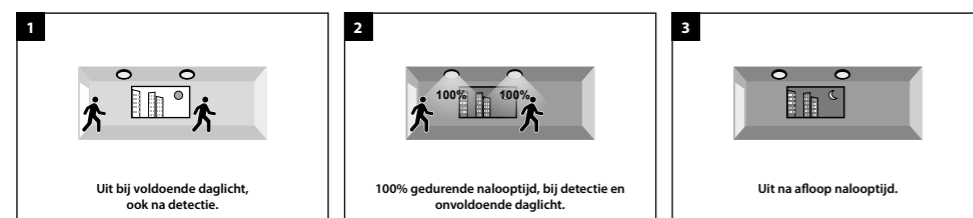

MICROWAVE BEWEGINGSSENSOR PRODISC

Specificaties:

Detectiebereik plafondmontage: 8m
(bij 100% gevoeligheid 3m montagehoogte en 0,3m/s snelheid)

Detectiebereik wandmontage: 7m
(bij 100% gevoeligheid 2m montagehoogte en 0,3m/s snelheid)

Maximale montagehoogte: 6m

Instelbereik gevoeligheid: 10% - 25% - 50% - 75% - 100%

Nalooptijd: 10 - 30 - 90 sec.; 6 - 20 - 30 min.

Daglichtniveau: 5 - 10 - 30 - 50 lux - uit

Voorbeelden van instellingen:

A 0% / 100%, onafhankelijk van daglicht

Uit --> na bewegingsdetectie 100% gedurende nalooptijd --> daarna uit

B 0% / 100%, afhankelijk van daglicht

Uit bij voldoende omgevingslicht --> 's-avonds/'s-nachts na bewegingsdetectie 100% gedurende nalooptijd --> daarna uit

C 20% / 100%

Altijd aan op gedimd niveau --> na detectie 100% gedurende nalooptijd
(Let well L en L' dient te worden omgewisseld op de driver)

MONTAGEMOGELIJKHEDEN PRODISC

MEER INFO OVER
PRODISC ONLINE:

MEER INFO OVER
PRODISC ONLINE: