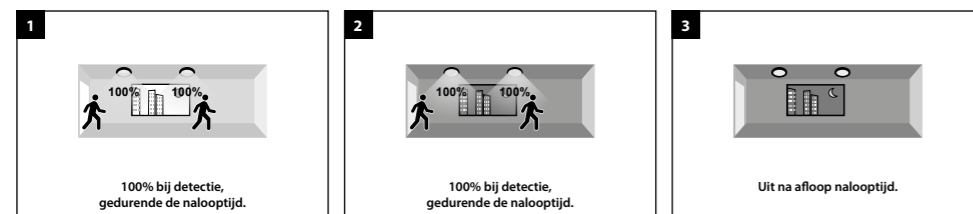

MICROWAVE BEWEGINGSSENSOR PRODISC II IP65

Specificaties:

Detectiebereik plafondmontage: 10m
(bij 100% gevoeligheid 3m montagehoogte en 0,3m/s snelheid)

Detectiebereik wandmontage: 8m
(bij 100% gevoeligheid 2m montagehoogte en 0,3m/s snelheid)

Maximale montagehoogte: 6m

Instelbereik gevoeligheid: 25% - 50% - 75% - 100%

Nalooptijd: 5 - 30 sec.; 1 - 5 - 15 - 30 min.

Nalooptijd oriëntatieverlichting: uit - 10 - 20 - 30 - 60 min. - ∞

Daglichtniveau: 5 - 10 - 15 lux - uit

Daglichtniveau bij daglichtprioriteit: 35 - 50 - 75 - 100 - 150 lux - uit

Lichtniveau bij oriëntatieverlichting: 20%

Voorbeelden van instellingen:

A 0% / 100%, onafhankelijk van daglicht

Uit -> na bewegingsdetectie 100% gedurende nalooptijd -> daarna uit

B 0% / 100%, afhankelijk van daglicht

Uit bij voldoende omgevingslicht -> 's-avonds/'s-nachts na bewegingsdetectie 100% gedurende nalooptijd -> daarna uit