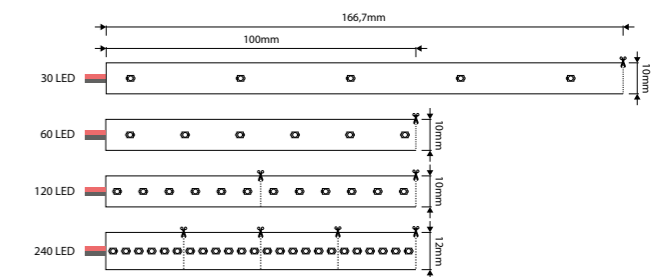

MAATTEKENING