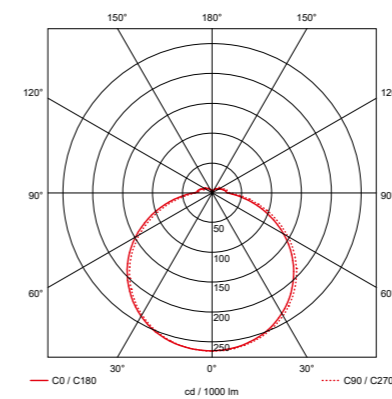

MAATTEKENING

LICHTVERDELING

Prodisc III Mini