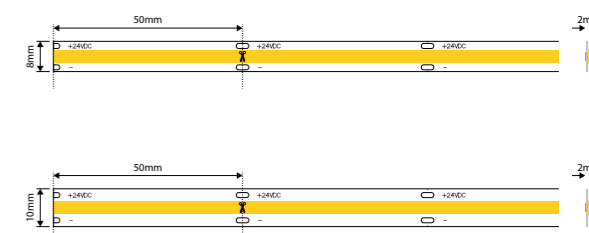

MAATTEKENING