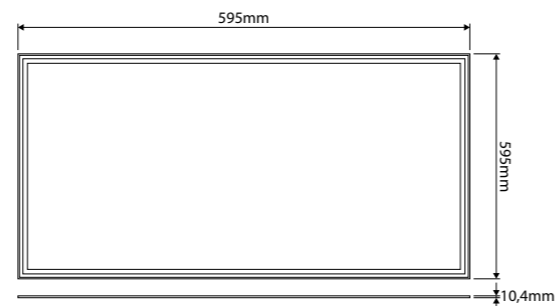

## MAATTEKENINGEN

I-Panel Rechthoekig, 595x295mm

I-Panel Rechthoekig, 1195x295mm

I-Panel Rechthoekig, 1195x595mm