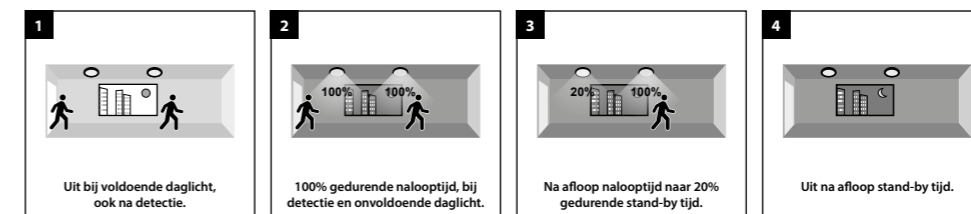

D 0% / 100% / 20% / 0%, afhankelijk van daglicht

Uit bij voldoende omgevingslicht --> 's-avonds/'s-nachts na bewegingsdetectie 100% gedurende nalooptijd en 20% gedurende stand-by tijd --> daarna uit

E 20% / 100%

Altijd aan op gedimd niveau --> na detectie 100% gedurende nalooptijd