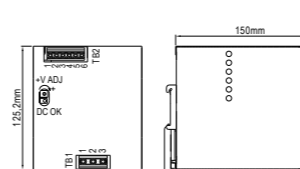

**VANAF
€ 16**
Adviesverkoopprijs
excl. BTW

5 JAAR GARANTIE

VOEDING NIET WATERDICHT IP20

Art.nr.	Omschrijving	Prijs
46190211	15W, 24Vdc, IP20	€ 16
46190222	35W, 24Vdc, IP20	€ 23
46190231	60W, 24Vdc, IP20	€ 45
46190251	100W, 24Vdc, IP20	€ 64
46190281	200W, 24Vdc, IP20	€ 109
46190291	350W, 24Vdc, IP20	€ 139,50

MAATTEKENINGEN

MEER INFO OVER
LED DRIVERS ONLINE:

**VANAF
€ 242,50**
Adviesverkoopprijs
excl. BTW

3 JAAR GARANTIE

MEANWELL VOEDING SDR SERIE

Art.nr.	Omschrijving	Prijs
41071273	240W, 24Vdc, Geschikt voor DIN-rail TS-35 / 7,5 of 15	€ 242,50
41071283	480W, 24Vdc, Geschikt voor DIN-rail TS-35 / 7,5 of 15	€ 391,50
41071293	960W, 24Vdc, Geschikt voor DIN-rail TS-35 / 7,5 of 15	€ 563

MAATTEKENINGEN

41071293

MEER INFO OVER
LED DRIVERS ONLINE:

PROJECTEN

UTILITEIT

WONINGBOUW