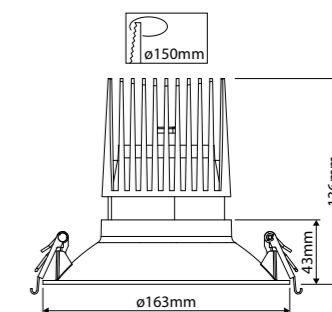

MAATTEKENING