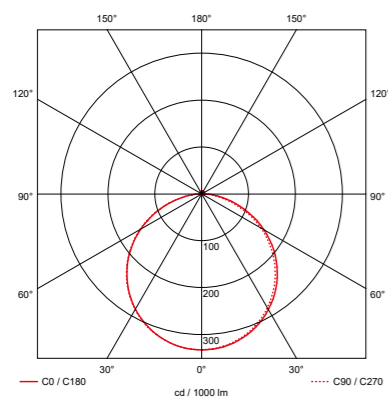

### LICHTVERDELING

Eco-Panel BL, 1195x295x32mm

MEER INFO OVER  
ECO-PANEL BL ONLINE: