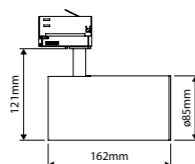

**LICHTVERDELINGEN**

**MAATTEKENING**

**LICHTVERDELINGEN**

**MAATTEKENING**

Pro-Rio Tracklight D, 24°

Pro-Rio Tracklight E, 24°

Pro-Rio Tracklight D, 40°

Pro-Rio Tracklight D, 60°