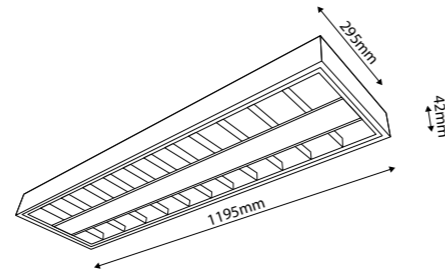

MAATTEKENINGEN

4001204x / 4001205x