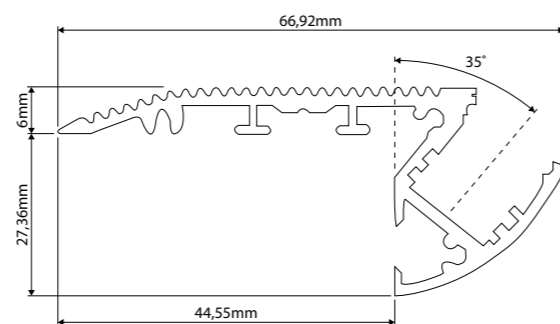

MAATTEKENING

VOOR
€ 100
Adviesverkoopprijs
excl. BTW

ALU-WALL INBOUW

Art.nr.	Omschrijving	Prijs
46290190	✓ Transparante lens, 2 meter	€ 100

ACCESSOIRES

Art.nr.	Omschrijving	Prijs
46290192	✓ Eindkap, PVC, met draaddoorvoer, rechts	€ 7
46290193	✓ Eindkap, PVC, met draaddoorvoer, links	€ 7