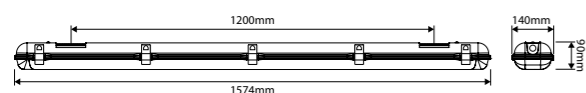

### MAATTEKENINGEN

Pro-Aqua II Hoog vermogen - 66cm

Pro-Aqua II Hoog vermogen - 127cm

Pro-Aqua II Hoog vermogen - 157cm