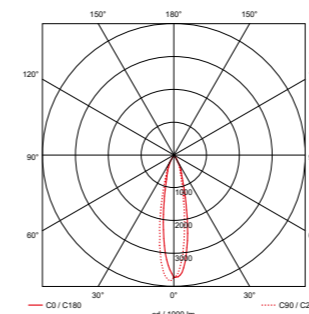

LICHTVERDELINGEN

Pro-Rio Surface C, 24°