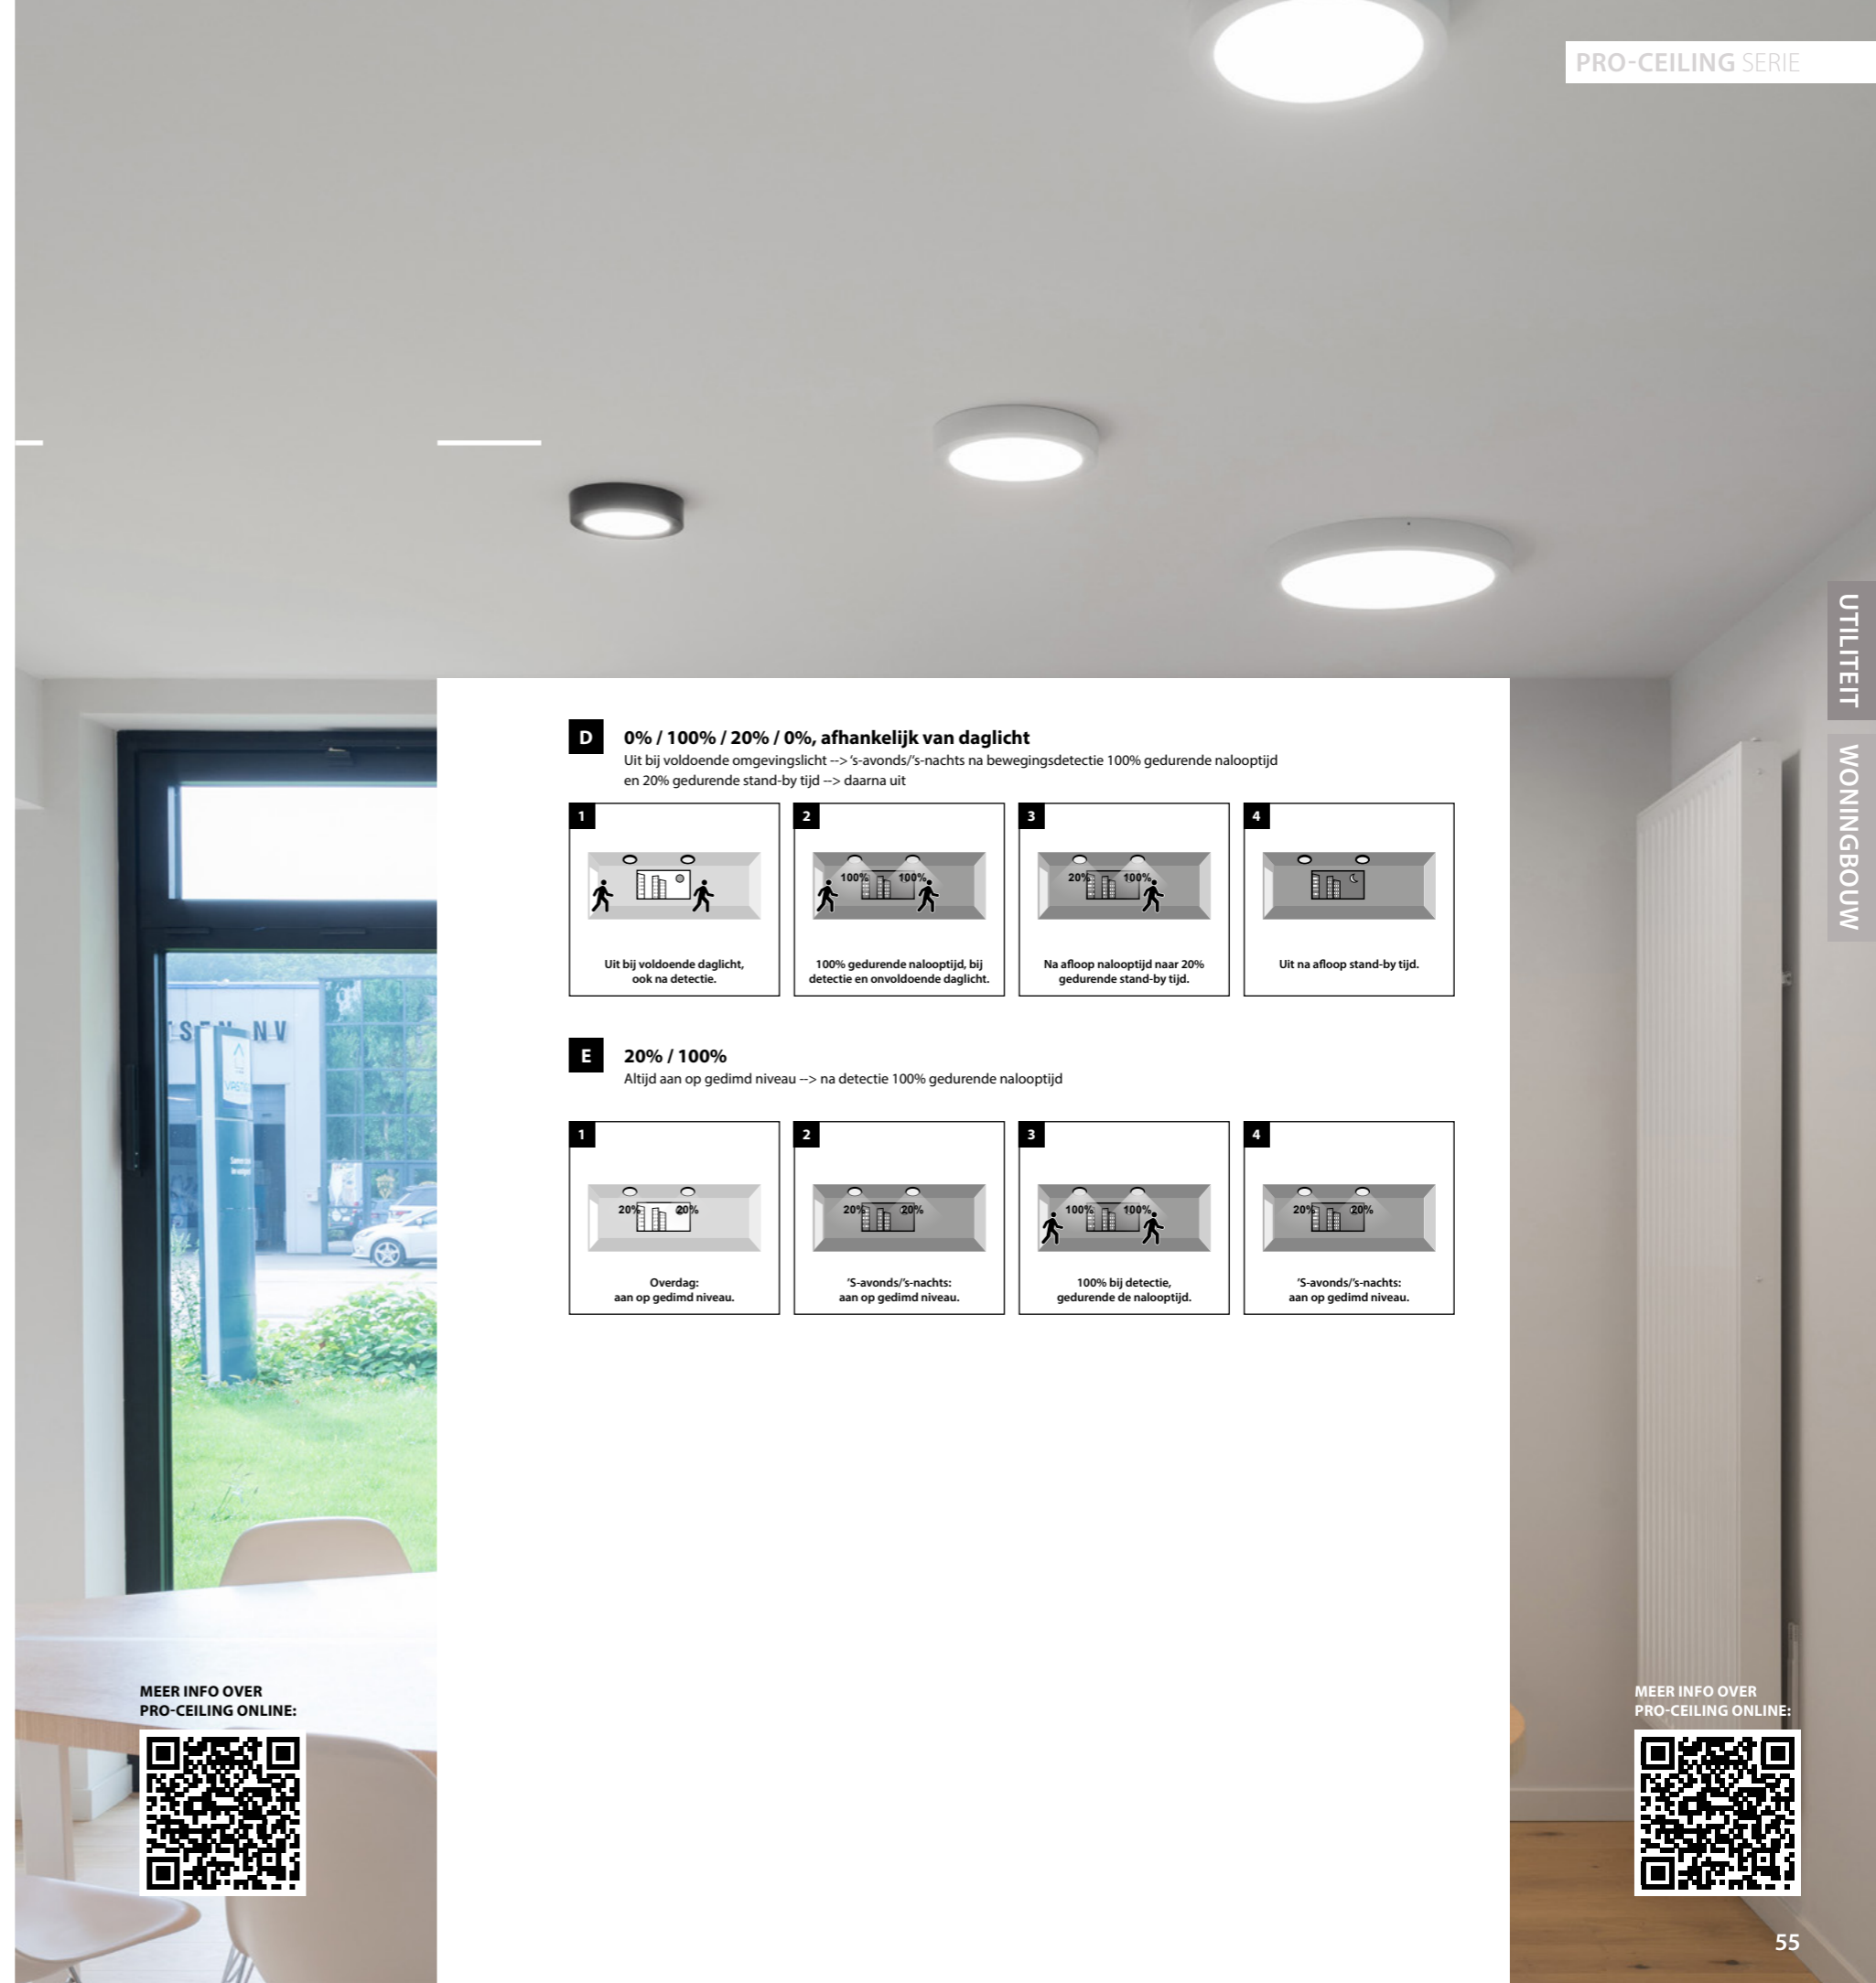

UTILITEIT
WONINGBOUW

D 0% / 100% / 20% / 0%, afhankelijk van daglicht
Uit bij voldoende omgevingslicht --> 's-avonds/'s-nachts na bewegingsdetectie 100% gedurende nalooptijd en 20% gedurende stand-by tijd --> daarna uit