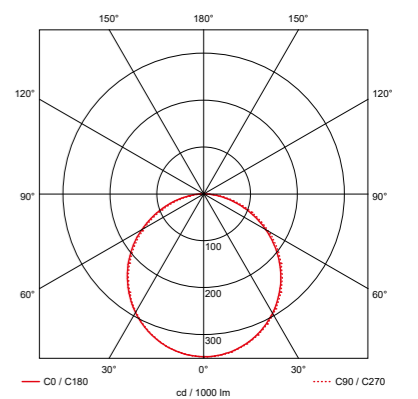

LICHTVERDELING