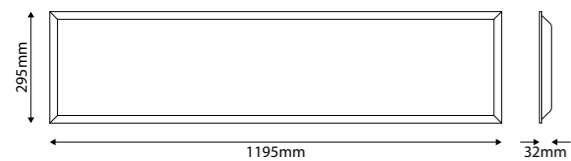

**VANAF
€ 32**
EXCL. DRIVER
Adviesverkoopprijs
excl. BTW

ECO-PANEL BL RECHTHOEKIG

21W en 34W versies
Schakelbare kleurtemperatuur:
3000K, 4000K en 6000K
Aantal branduren: > 50.000

Art.nr.	Omschrijving	Prijs
Eco-Panel BL, 295x1195x32mm, 34W, 3000K/4000K/6000K		
40000162	Excl. driver, UGR <19, 3750Lm/4080Lm/4080Lm	€ 53,50
40000172	Excl. driver, 4200Lm/4400Lm/4200Lm	€ 44
Eco-Panel BL, 295x595x32mm, 21W, 3000K/4000K/6000K		
40000174	Excl. driver, 2100Lm/2300Lm/2300Lm	€ 32

MAATTEKENINGEN

40000162 / 40000172