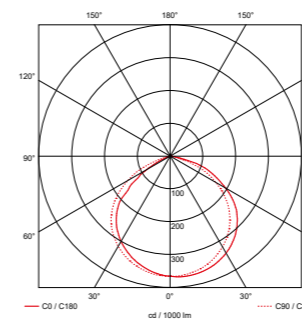

LICHTVERDELING

Pro-Flood Basic Standaard

MEER INFO OVER
PRO-FLOOD BASIC
ONLINE: