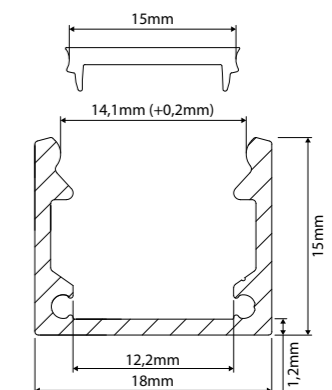

MAATTEKENING

PROJECTEN
UTILITEIT
WONINGBOUW