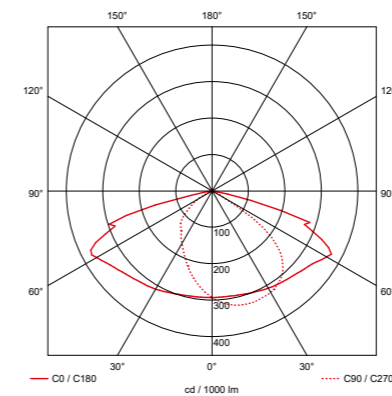

MAATTEKENING

LICHTVERDELING

Pro-Strada Basic Micro