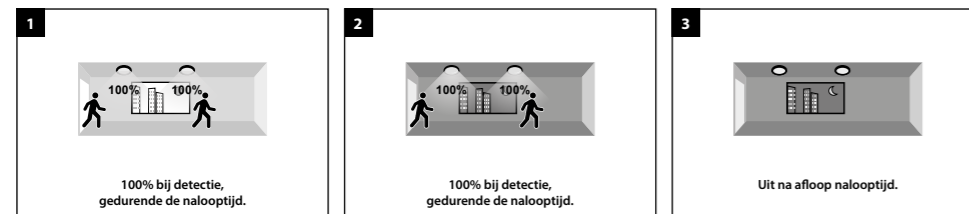

MICROWAVE BEWEGINGSSENSOR ROCKDISC III

Specificaties:

Detectiebereik plafondmontage: 6m
(bij 100% gevoeligheid 3m montagehoogte en 0,3m/s snelheid)

Detectiebereik wandmontage: 7m
(bij 100% gevoeligheid 2m montagehoogte en 0,3m/s snelheid)

Maximale montagehoogte: 6m

Instelbereik gevoeligheid: 50% - 100%

Nalooptijd: 5 sec; 1 - 5 - 10 min.

Nalooptijd oriëntatieverlichting: uit - 10 min. - 30 min. - ∞

Daglichtniveau: 5 - 25 - 50 lux - uit

Daglichtniveau bij daglichtprioriteit: 5 - 25 - 50 lux - uit

Lichtniveau bij oriëntatieverlichting: 10% - 25%

Voorbeelden van instellingen:

A 0% / 100%, onafhankelijk van daglicht

Uit --> na bewegingsdetectie 100% gedurende nalooptijd --> daarna uit

B 0% / 100%, afhankelijk van daglicht

Uit bij voldoende omgevingslicht --> 's-avonds/'s-nachts na bewegingsdetectie 100% gedurende nalooptijd --> daarna uit