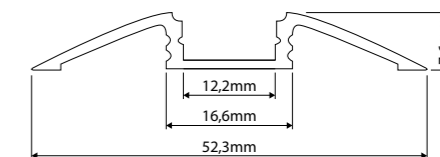

MAATTEKENING