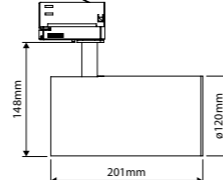

**LICHTVERDELINGEN**

**MAATTEKENING**

**LICHTVERDELINGEN**

**MAATTEKENING**

Pro-Rio Tracklight D, 24°

Pro-Rio Tracklight E, 24°

Pro-Rio Tracklight D, 40°

Pro-Rio Tracklight D, 60°