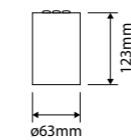

MAATTEKENING