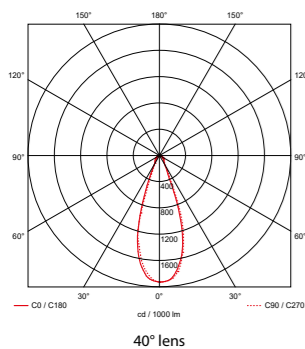

Kijk online voor 3000K en 6000K versies.

**MAATTEKENINGEN**

410620xx

410621xx

410622xx

**LICHTVERDELINGEN**

MEER INFO OVER  
PRO-BEAM ONLINE:

MEER INFO OVER  
PRO-BEAM ONLINE: