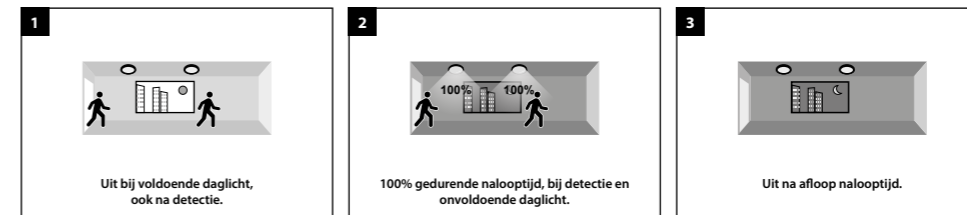

**Voorbeelden van instellingen:**

**A 0% / 100%, onafhankelijk van daglicht**  
Uit -> na bewegingsdetectie 100% gedurende nalooptijd -> daarna uit

**B 0% / 100%, afhankelijk van daglicht**  
Uit bij voldoende omgevingslicht -> 's-avonds/'s-nachts na bewegingsdetectie 100% gedurende nalooptijd -> daarna uit