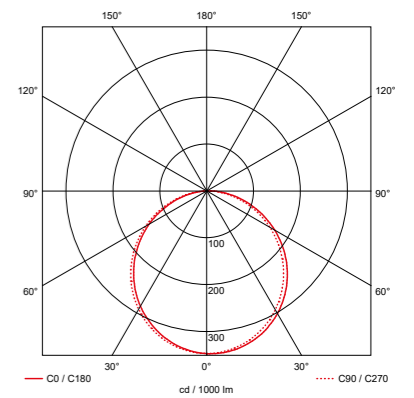

LICHTVERDELING

Pro-Ceiling Vierkant