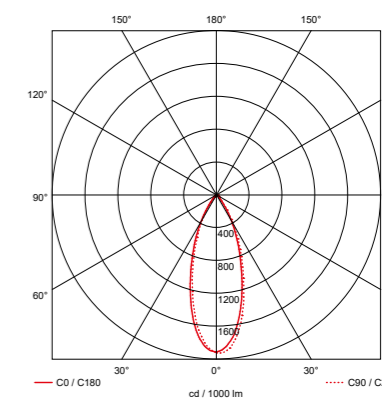

LICHTVERDELINGEN

Pro-Bagno IP65, 25°