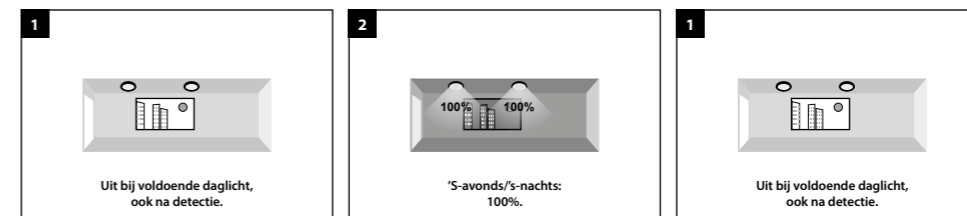

BUITENRECLAME

UTILITEIT

MEER INFO OVER
PRO-FLOOD BASIC
ONLINE: