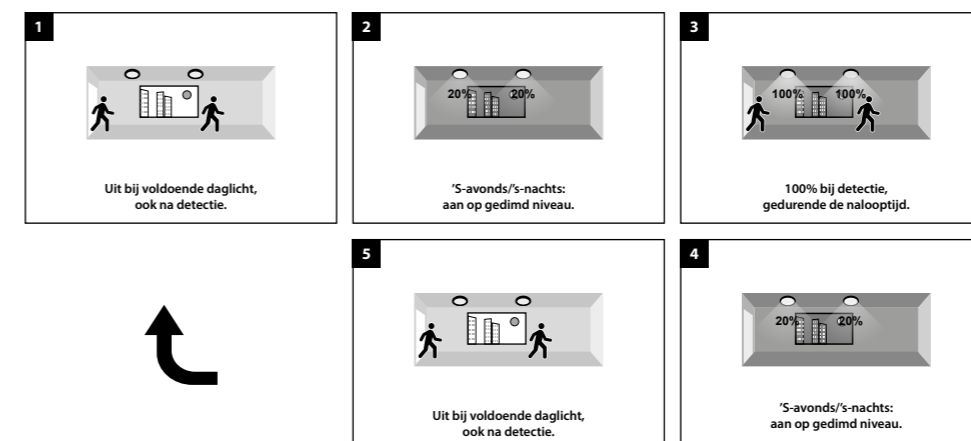

MEER INFO OVER
PRODISC II IP65
ONLINE: