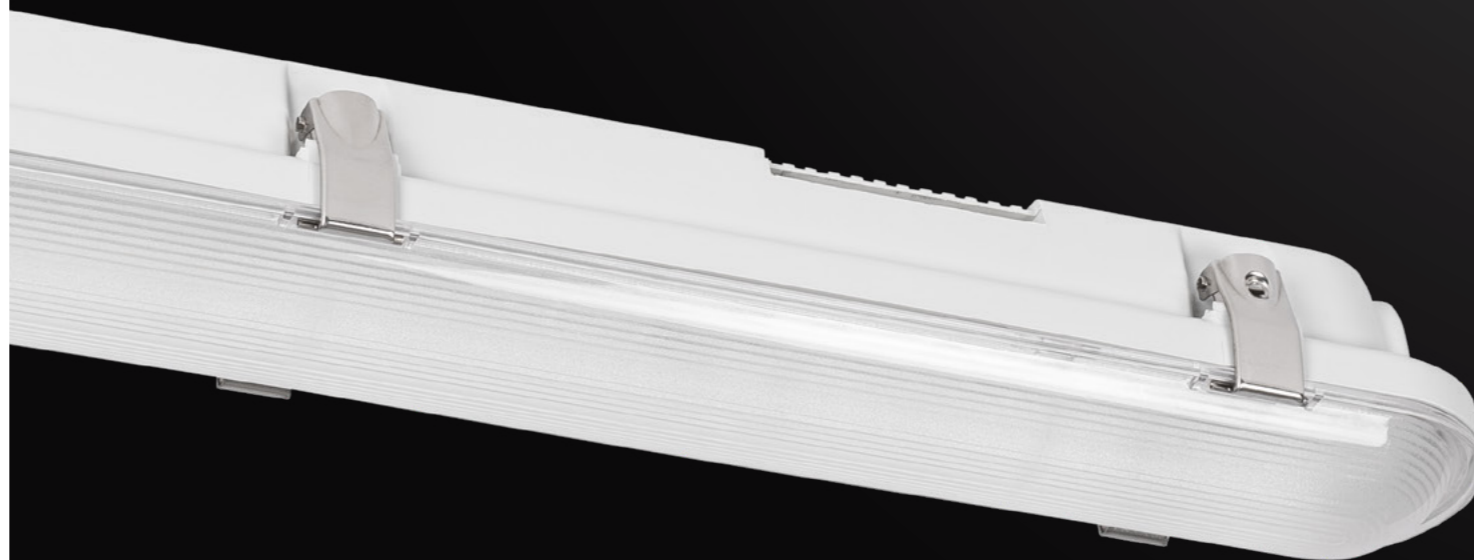

MEER INFO OVER
PRO-AQUA III ONLINE: