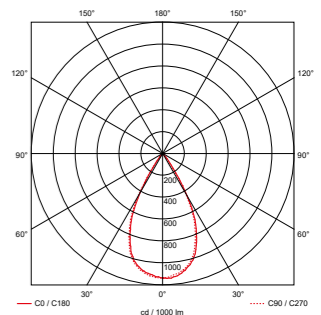

MAATTEKENING