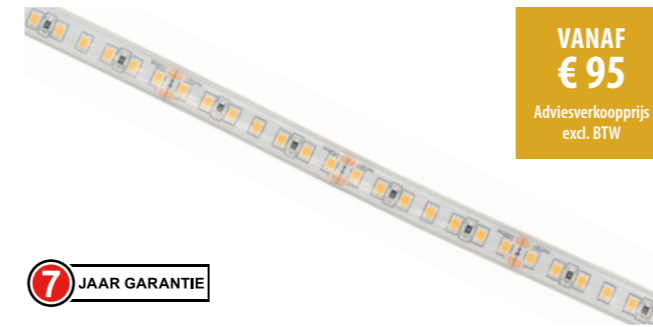

PROLUMIA® LED STRIP GOLD

VERWACHTE
LEVENSDUUR
> 70.000 UUR

COMPLEET WATERDICHTE LED STRIPS VOOR BUITENTOEPASSINGEN

De Gold serie LED strips zijn rondom volledig voorzien van een siliconen coating waardoor deze compleet waterdicht zijn. Deze handige waterdichte LED strip kan werkelijk overal toegepast worden in buitentoepassingen als tuinen, buitenzijden van gebouwen en rondom zwembaden. De montageclips worden standaard meegeleverd.

GESCHIKT VOOR ZOWEL BINNEN, ALS BUITEN (IP68)

**UITERST FLEXIBELE, AFGESCHERMD E LED STRIP
(WATERDICHT DOOR SILICONEN COATING RONDOM PCB)**

SMD2835 LED OF SMD5050 LED

ACHTERZIJDE VOORZIEN VAN EEN 3M PLAKSTRIP

EENVOUDIG IN LENGTE IN TE KORTEN

EFFICIENCY TOT 90 LM/W

VERSCHILLENDE UITVOERINGEN BESCHIKBAAR:
EFFICIENT POWER, HIGH POWER EN COLOR
UITEENLOPENDE KLEURTEMPERATUREN

SPECIFICATIES

Verlichtingshoek: 120°
Levensduur:
Single color: L80B10 > 70.000 uur /
Color: L70B10 > 50.000 uur
Kleurweergave index: Ra > 90

Wordt geleverd op rollen van 5 meter
Inclusief montageclips
Dimbaar door middel van optioneel
leverbare controller

TOEPASSINGSGBIEDEN

ACCENT-, ACHTERGROND- EN KOOF-
VERLICHTING IN BUITENTOEPASSINGEN
ZOALS TUIJEN, BUITENZIJDE VAN
GEBOUWEN, RONDOM ZWEMBADEN,
SCHEPEN, ETC.

CE IP68

5 / 7 JAAR GARANTIE

VANAF
€ 95
Adviesverkoopprijs
excl. BTW

7 JAAR GARANTIE

LED STRIP GOLD EFFICIENT POWER

Efficiënte LED strip met hoge
kleurweergave (Ra >90)
Ideaal voor sfeerverlichting

Art.nr.	Omschrijving	Prijs
LED Strip Gold Efficient Power, IP68, 24Vdc, SMD2835, 70LED/m, 4,8W/m, PCB-breedte 10mm, kniplengte 100mm		
46204010	2400K, 360Lm/m	€ 95
46204011	2700K, 370Lm/m	€ 95
46204012	3000K, 390Lm/m	€ 95
46204013	4000K, 420Lm/m	€ 95
46204015	6000K, 430Lm/m	€ 95
LED Strip Gold Efficient Power, IP68, 24Vdc, SMD2835, 140LED/m, 9,6W/m, PCB-breedte 10mm, kniplengte 50mm		
46204020	2400K, 720Lm/m	€ 142
46204021	2700K, 740Lm/m	€ 142
46204022	3000K, 780Lm/m	€ 142
46204023	4000K, 840Lm/m	€ 142
46204025	6000K, 860Lm/m	€ 142

MAATTEKENING