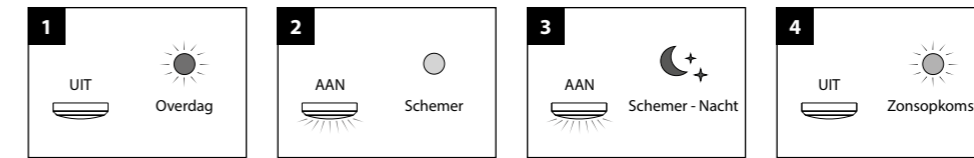

### Beschrijving

- Zorgt ervoor dat licht automatisch aan gaat indien het gaat schemeren en uit gaat bij zonsopkomst.
- In- en uitschakelen in te stellen op basis van de hoeveelheid omgevingslicht.