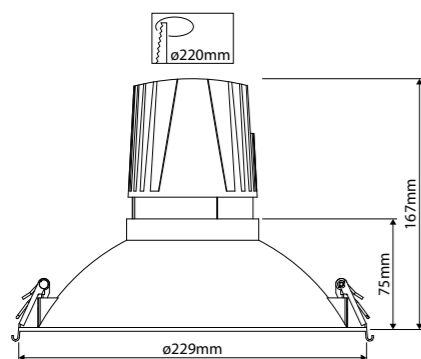

MAATTEKENING