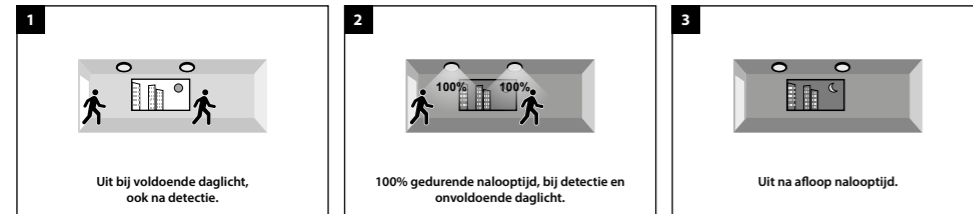

C 0% / 100% / 20% / 0%, onafhankelijk van daglicht

Uit --> na bewegingsdetectie 100% gedurende nalooptijd en 20% gedurende stand-by tijd --> daarna uit