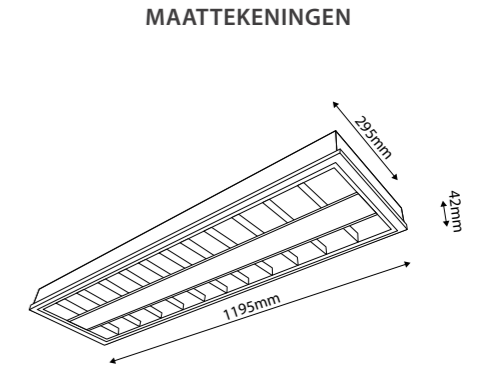

4001104x / 4001105x