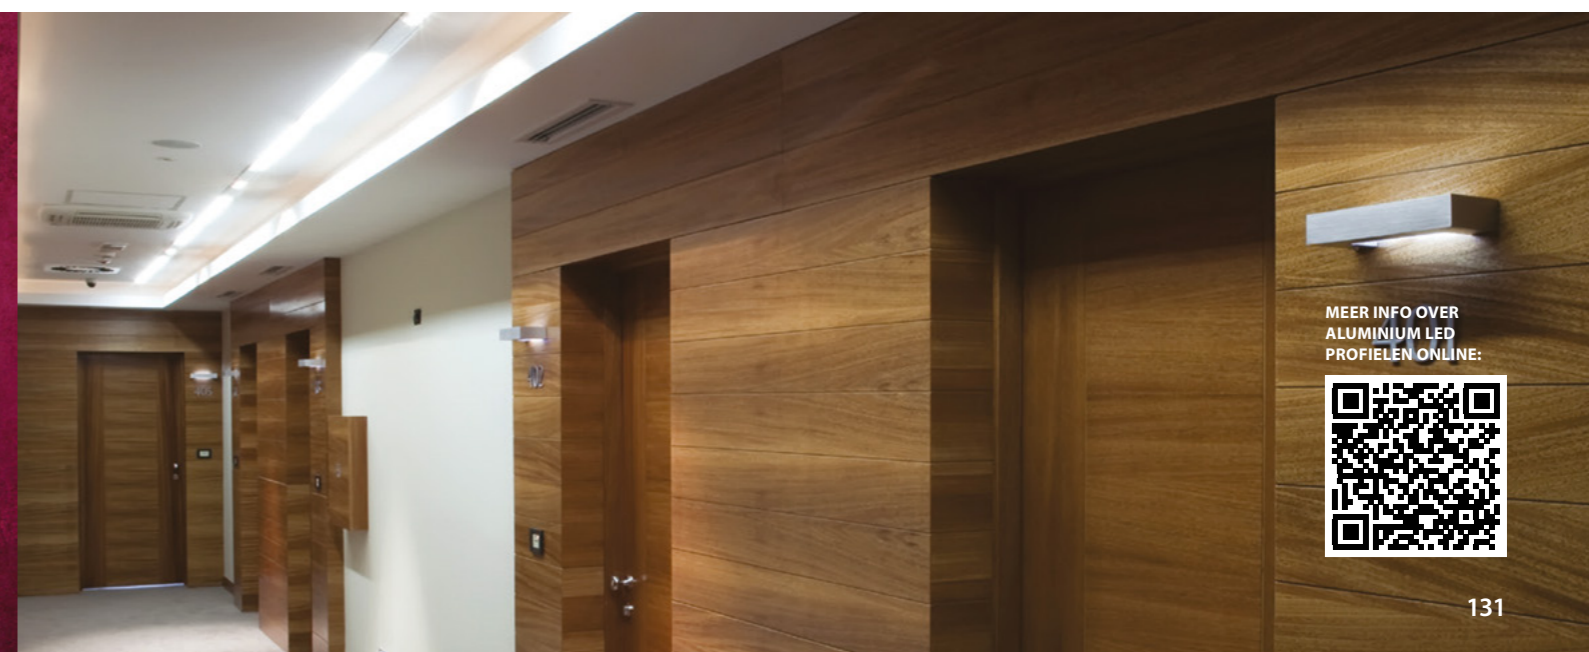

**MAATTEKENING**

MEER INFO OVER  
ALUMINIUM LED  
PROFIELEN ONLINE:

MEER INFO OVER  
ALUMINIUM LED  
PROFIELEN ONLINE:

VANAF  
€ 33,<sup>50</sup>  
Adviesverkoopprijs  
excl. BTW