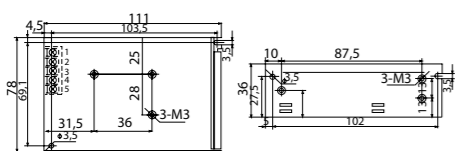

**VANAF
€ 16**
Adviesverkoopprijs
excl. BTW

5 JAAR GARANTIE

VOEDING NIET WATERDICHT IP20

Art.nr.	Omschrijving	Prijs
46190211	15W, 24Vdc, IP20	€ 16
46190222	35W, 24Vdc, IP20	€ 23
46190231	60W, 24Vdc, IP20	€ 45
46190251	100W, 24Vdc, IP20	€ 64
46190281	200W, 24Vdc, IP20	€ 109
46190291	350W, 24Vdc, IP20	€ 139,50

MAATTEKENINGEN

46190231

MEER INFO OVER
LED DRIVERS ONLINE:

**VANAF
€ 242,50**
Adviesverkoopprijs
excl. BTW

3 JAAR GARANTIE

MEANWELL VOEDING SDR SERIE

Art.nr.	Omschrijving	Prijs
41071273	240W, 24Vdc, Geschikt voor DIN-rail TS-35 / 7,5 of 15	€ 242,50
41071283	480W, 24Vdc, Geschikt voor DIN-rail TS-35 / 7,5 of 15	€ 391,50
41071293	960W, 24Vdc, Geschikt voor DIN-rail TS-35 / 7,5 of 15	€ 563

MAATTEKENINGEN

MEER INFO OVER
LED DRIVERS ONLINE:

PROJECTEN

UTILITEIT

WONINGBOUW