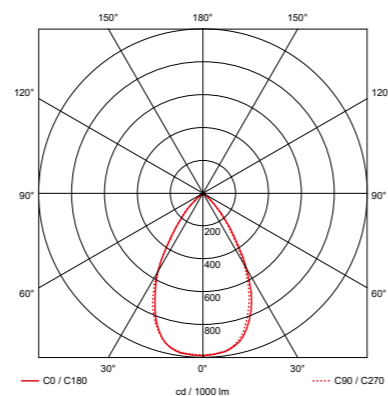

LICHTVERDELING

Downlight IP20, 20W

MAATTEKENING