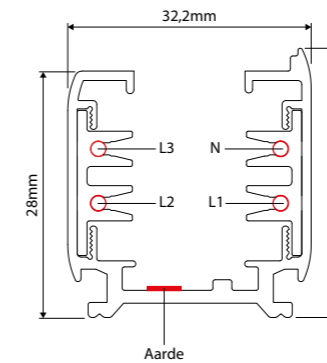

MAATTEKENING

MEER INFO OVER
LED 3-FASE RAIL
ONLINE:

67