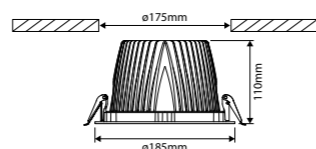

400024xx / 400025xx / 400026xx