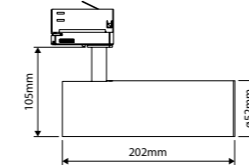

MAATTEKENING