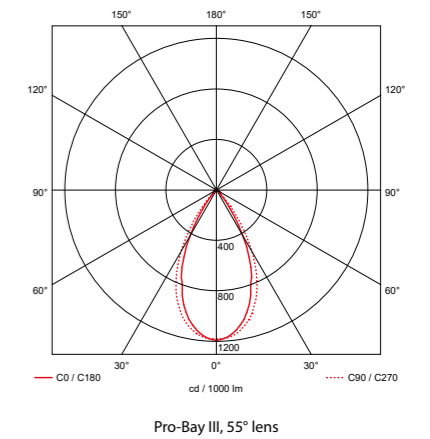

LICHTVERDELINGEN

MAGAZIJNEN
INDUSTRIE

MEER INFO OVER PRO-BAY III ONLINE: