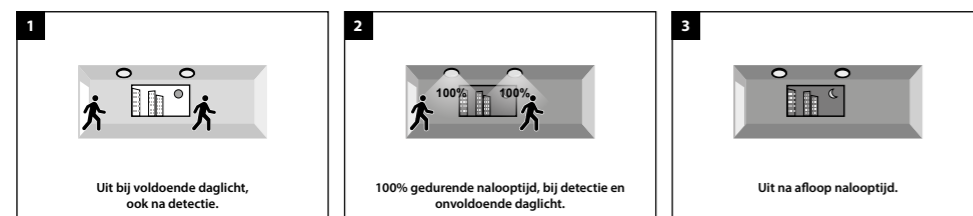

## Voorbeelden van instellingen:

**A 0% / 100%, onafhankelijk van daglicht**  
Uit --> na bewegingsdetectie 100% gedurende nalooptijd --> daarna uit

**B 0% / 100%, afhankelijk van daglicht**  
Uit bij voldoende omgevingslicht --> 's-avonds/'s-nachts na bewegingsdetectie 100% gedurende nalooptijd --> daarna uit