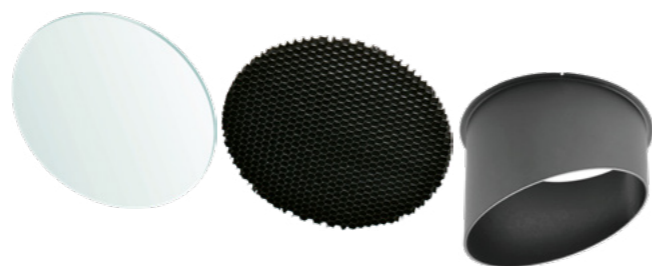

ACCESSOIRES