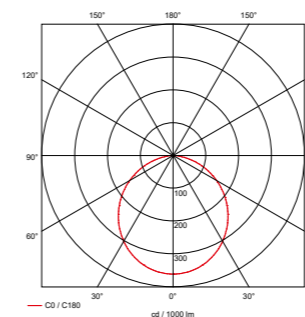

LICHTVERDELING

Pro-Rio Tracklight Disc, 90°