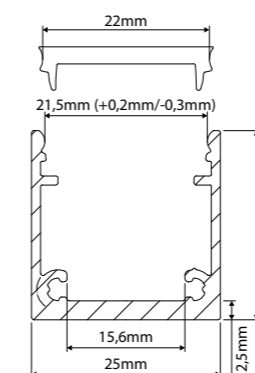

MAATTEKENING

MEER INFO OVER
TOP LINE LED
PROFIELEN ONLINE: