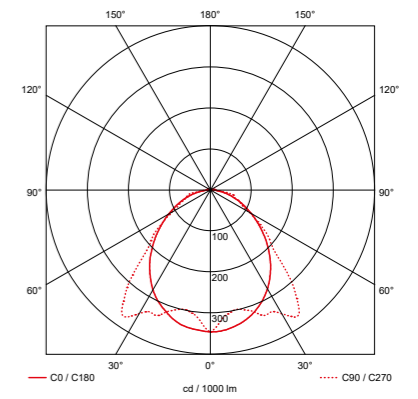

### LICHTVERDELINGEN

Pro-Aqua III - 60cm

Pro-Aqua III - 120cm

Pro-Aqua III - 150cm

PARKEREN  
INDUSTRIE

MEER INFO OVER  
PRO-AQUA III ONLINE: