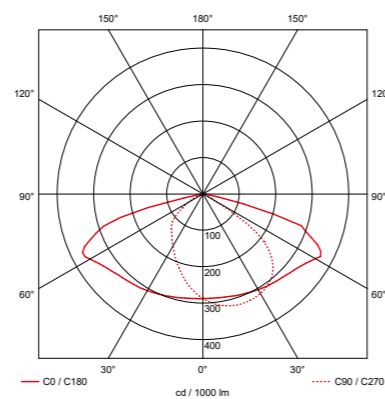

MAATTEKENING

LICHTVERDELING

Pro-Strada Basic Maxi