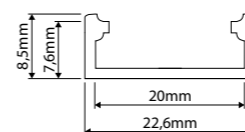

MAATTEKENING