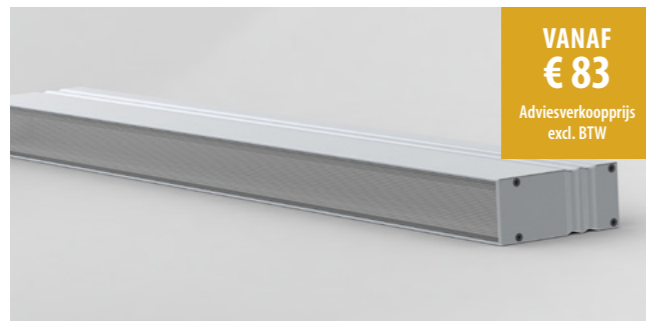

**VANAF
€ 83**
Adviesverkoopprijs
excl. BTW

POWER LINE 30MM OPBOUW

Art.nr.	Omschrijving	Prijs
46290340	✓ Transparante lens, 1 meter	€ 83
46290341	✓ Melkwhite lens, 1 meter	€ 83
46290342	✓ Transparante lens, 2 meter	€ 166
46290343	✓ Melkwhite lens, 2 meter	€ 166

ACCESSOIRES

Art.nr.	Omschrijving	Prijs
46290344	✓ Eindkap, aluminium	€ 10,50

MAATTEKENING