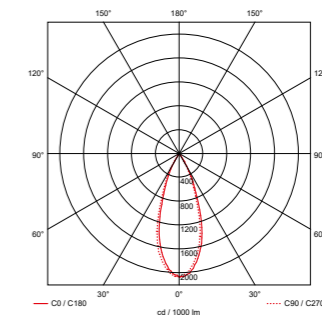

Pro-Rio Tracklight C, 40°