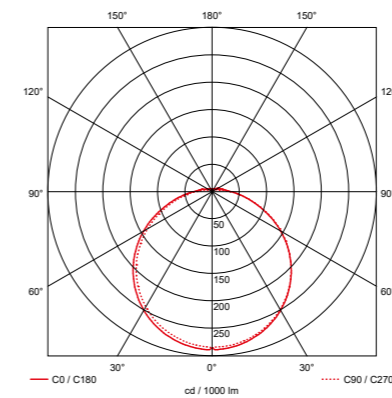

POLYCARBONAAT BEHUIZING EN OPALEN LENS

3-STAPS DIMOPTIE (100% → 20% → 0%)

DAGLICHT PRIORITEIT (AAN-/UITSCHAKELING
OP BASIS VAN DAGLICHT)

SCHAKELBARE LICHTKLEUR EN LICHTSTROOM

VERSCHILLENDE UITVOERINGEN BESCHIKBAAR:
STANDAARD / MICROWAVE SENSOR / NOODFUNCTIE / NOODFUNCTIE + MICROWAVE SENSOR

SPECIFICATIES

Lichtbron: SMD 2835 LED
Verlichtingshoek: 120°
Kleurtemperatuur: Schakelbaar 3000K/4000K
Lichtstroom: Schakelbaar
Bedrijfstemperatuur: -20°C – +50°C
Aantal branduren:
L80B50 > 100.000 / L90B50 > 50.000
LED voeding (inclusief): CE
Voedingsspanning: 220-240V AC 50/60Hz /
20-230V AC 50/60Hz | 220V DC
(alleen standaarduitvoering)
Elektrische veiligheidsklasse: Klasse II
Cosinus phi: > 0,90

TOEPASSINGSGEBIEDEN

GANGEN, TRAPPENHUIZEN,
TOILETTEN, ETC.

3000K
4000K

CE IP44

5 JAAR GARANTIE

VANAF
€ 63
Adviesverkoopprijs
excl. BTW

PRODISC II MINI
9W
Schakelbare kleurtemperatuur: 3000K/4000K
Standaard / MW sensor

Art.nr.	Omschrijving	Prijs
Prodisc II Mini, opbouw, ø260x85mm, 3000K/4000K, 900Lm/450Lm		
40009441	Standaard, 9W	€ 63
40009451	+ MW sensor, 10W	€ 97,50

MAATTEKENING

LICHTVERDELING

Prodisc II Mini

MEER INFO OVER
PRODISC II ONLINE: