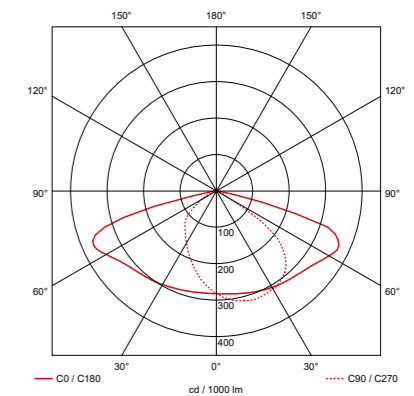

MAATTEKENING

LICHTVERDELING

Pro-Strada Basic Mini