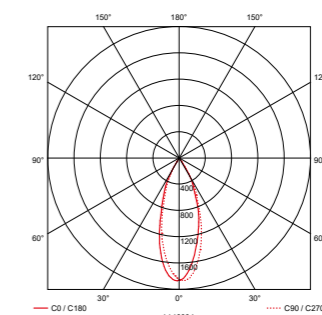

Pro-Rio Surface D, 40°