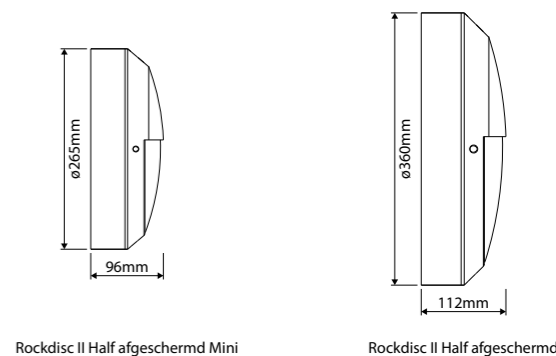

MAATTEKENINGEN