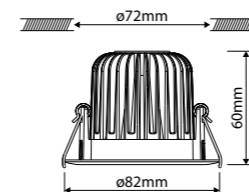

MAATTEKENING