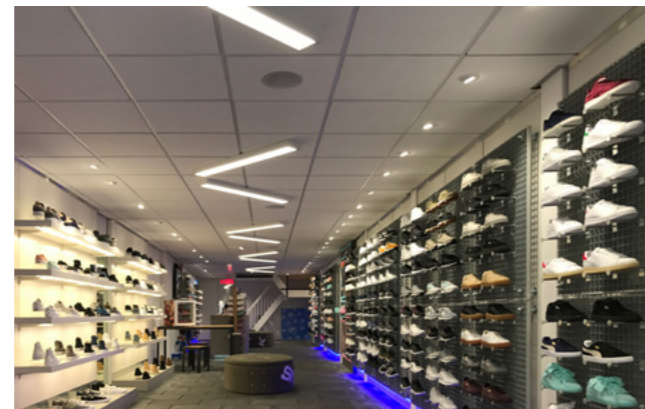

**MAATTEKENINGEN**

**LICHTVERDELING**

Pro-Ceiling Rechthoekig

**MAATTEKENINGEN**

**LICHTVERDELING**

Pro-Ceiling Rond

**VANAF € 47**  
Adviesverkoopprijs exd. BTW

**PRO-CEILING ROND**