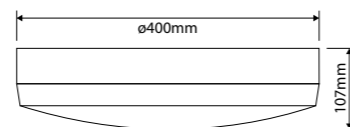

MAATTEKENING