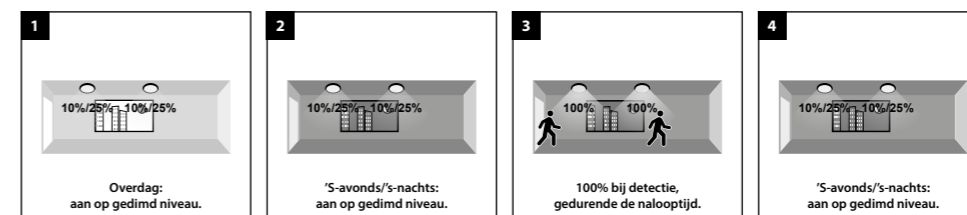

MICROWAVE BEWEGINGSSENSOR ROCKDISC III

Specificaties:

Detectiebereik plafondmontage: 6m
(bij 100% gevoeligheid 3m montagehoogte en 0,3m/s snelheid)

Detectiebereik wandmontage: 7m
(bij 100% gevoeligheid 2m montagehoogte en 0,3m/s snelheid)

Maximale montagehoogte: 6m

Instelbereik gevoeligheid: 50% - 100%

Nalooptijd: 5 sec; 1 - 5 - 10 min.

Nalooptijd oriëntatieverlichting: uit - 10 min. - 30 min. - ∞

Daglichtniveau: 5 - 25 - 50 lux - uit

Daglichtniveau bij daglichtprioriteit: 5 - 25 - 50 lux - uit

Lichtniveau bij oriëntatieverlichting: 10% - 25%

Voorbeelden van instellingen:

A 0% / 100%, onafhankelijk van daglicht

Uit --> na bewegingsdetectie 100% gedurende nalooptijd --> daarna uit

B 0% / 100%, afhankelijk van daglicht

Uit bij voldoende omgevingslicht --> 's-avonds/'s-nachts na bewegingsdetectie 100% gedurende nalooptijd --> daarna uit

C 0% / 100% / 10% of 25% / 0%, onafhankelijk van daglicht

Uit --> na bewegingsdetectie 100% gedurende nalooptijd en 10%/25% gedurende stand-by tijd --> daarna uit

D 0% / 100% / 10% of 25% / 0%, afhankelijk van daglicht

Uit bij voldoende omgevingslicht --> 's-avonds/'s-nachts na bewegingsdetectie 100% gedurende nalooptijd en 10%/25% gedurende stand-by tijd --> daarna uit

E 10% of 25% / 100%

Altijd aan op gedimd niveau --> na detectie 100% gedurende nalooptijd

F 0% / 10% of 25% / 100% / 10% of 25% / 0%

Aan op gedimd niveau op basis van daglicht en 100% bij detectie

MEER INFO OVER
ROCKDISC III ONLINE:

MEER INFO OVER
ROCKDISC III ONLINE: