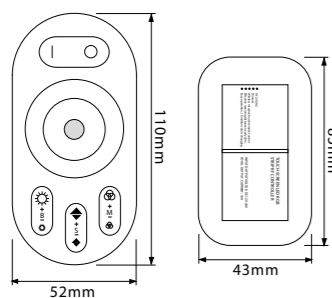

MAATTEKENING

46191170