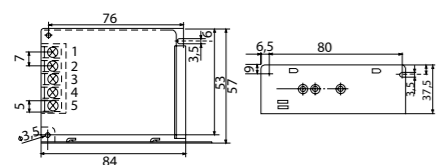

MAATTEKENINGEN

46190211