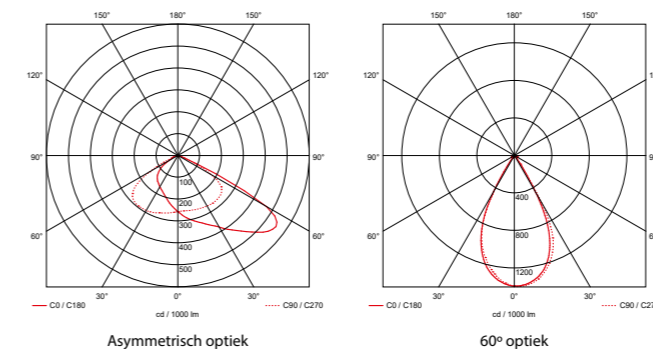

LICHTVERDELINGEN

MAATTEKENINGEN

UTILITEIT

PARKEREN

MEER INFO OVER
PRO-FLOOD ONLINE:

175