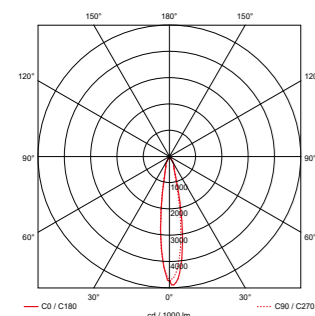

**LICHTVERDELINGEN**

**MAATTEKENING**

**LICHTVERDELINGEN**

**MAATTEKENING**

Pro-Rio Tracklight D, 24°

Pro-Rio Tracklight E, 24°

Pro-Rio Tracklight D, 40°

Pro-Rio Tracklight D, 60°