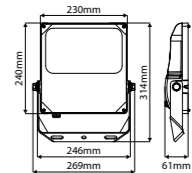

PROLUMIA®

PRO-FLOOD

EFFICIENCY
TOT
125 LM/W

GROOTSE PRESTATIES
IN EEN COMPACT DESIGN

De robuuste Prolumia Pro-Flood serie bestaat uit functioneel en compact vormgegeven schijnwerpers in vijf verschillende afmetingen voor binnen- en buitentoepassingen. Leverbaar met symmetrische en asymmetrische optieken. Ideaal toepasbaar voor verlichting van bijvoorbeeld (bedrijfs)-terreinen, parkeerplaatsen, sportvelden en gevels.

ROBUUSTE EN COMPACTE LED FLOODLIGHT (IP66 & IK08)

BEHUIZING VERVAARDIGD UIT GEGOTEN ALUMINIUM,
ZWART GEPOEDERCOAT

AFSCHERMING GEMAAKT VAN GEHARD GLAS

EFFICIENCY TOT 125 LM/W

LICHTSTROMEN VAN 5900 T/M 37.500 LM

6KV OVERSPANNINGSBEVEILIGING

VERSCHILLENDE UITVOERINGEN BESCHIKBAAR:
50W T/M 300W / 3000K & 4000K / ASYMMETRISCH OPTIEK / 60° OPTIEK

174

SPECIFICATIES

Lichtbron: SMD 2835 LED
Kleurweergave index: Ra > 70
Bedrijfstemperatuur: -30 °C – +50 °C
Kleurtemperatuur: 3000K & 4000K
Aantal branduren: L70B50 > 100.000 / L80B50 > 90.000 / L90B50 > 45.000
LED voeding (inclusief): CE
Voedingsspanning: 220-240 V AC 50-60 Hz
Elektrische veiligheidsklasse: Klasse I
Cosinus phi: > 0,9
Kabellengte: 1,5 m rubber kabel 3 x 1 mm²
Driver: Geïntegreerd in behuizing
6 kV overspanningsbeveiliging

TOEPASSINGSGEBIEDEN

(BEDRIJFS)TERREINEN, PARKEERPLAATSEN,
(SPORT)VELDEN, GEVELS, BILLBOARDS,
WERKVERLICHTING, ETC.

CE IP66

5 JAAR GARANTIE

VANAF
€ 109
Adviesverkoopprijs
excl. BTW

PRO-FLOOD

Floodlight

Standaard met asymmetrisch optiek,
optioneel verkrijgbaar met 60° optiek
Geschikt voor opzetmontage
d.m.v. optionele mastopzet adapters