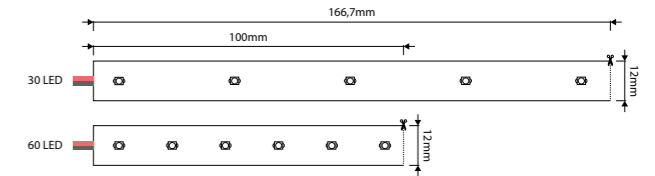

MAATTEKENING

MEER INFO OVER
LED STRIP GOLD
ONLINE: