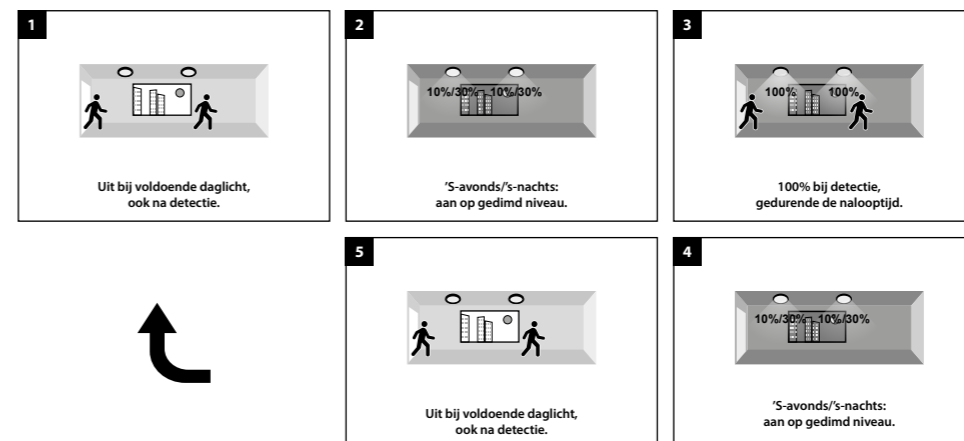

MEER INFO OVER
PRO-STRIPE ONLINE: