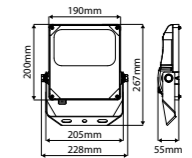

MAATTEKENINGEN

4106074x