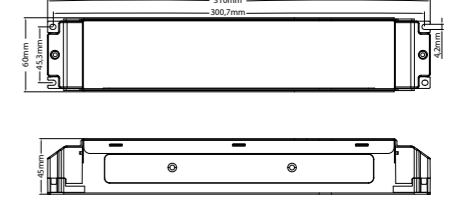

MAATTEKENING

46190009

PROJECTEN

UTILITEIT

WONINGBOUW