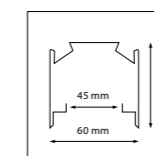

**Siteco**  
DUS

COMPATIBELE SYSTEMEN

**Siteco**  
Mondario

**Thorn**  
98287

**Trilux**  
07650 XX

**Trilux**  
218120 (7761 / 7861)  
Inbouw mogelijk na demontage van de armatuurbevestigingspunten

**Trilux**  
7910X / 7920X