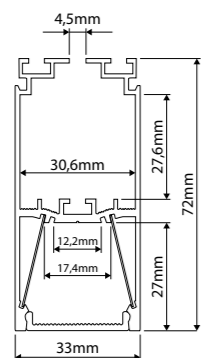

MAATTEKENING