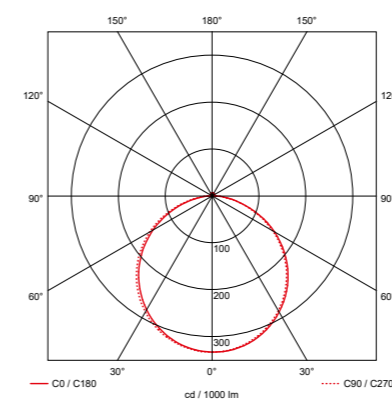

### LICHTVERDELING

Eco-Panel BL, 595x595x32mm

**3000K,  
4000K & 6000K  
IN ÉÉN**

MEER INFO OVER  
 ECO-PANEL BL ONLINE:

**VANAF  
€ 32**  
EXCL. DRIVER  
Adviesverkoopprijs  
excl. BTW