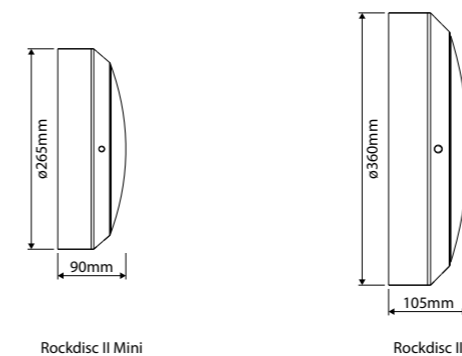

MAATTEKENINGEN