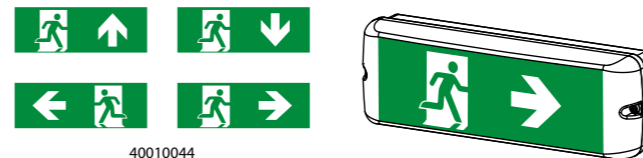

VERSCHILLENDE UITVOERINGEN BESCHIKBAAR:
STANDAARD / MICROWAVE SENSOR / NOODFUNCTIE / NOODFUNCTIE + MICROWAVE SENSOR /
SCHEMERSCHAKELAAR / 24-42 V AC/DC

164

SPECIFICATIES

Lichtbron: SMD 2835 LED
Kleurtemperatuur schakelbaar: 3000K/4000K
Lichtstroom schakelbaar: 600Lm/300Lm
Bedrijfstemperatuur: -20 °C – +50 °C
Aantal branduren: L80B50 > 100.000 / L90B50 > 50.000
Voedingsspanning: 220-240V AC 50/60Hz / 220-230V AC 50/60Hz | 220V DC (alleen standaarduitvoering)
Cosinus phi: > 0,90
Verlichtingshoek: 120°
Opgenomen vermogen (incl. voeding): 6W
Elektrische veiligheidsklasse: Klasse II / 24-42 V AC/DC versie: Klasse III

TOEPASSINGSGEBIEDEN

OPENBARE RUIMTES, PORTIEKEN,
TRAPPENHUIZEN, ETC.

CE IP65 SKG®

5 JAAR GARANTIE

PRO-PORTAL

6W

Optioneel met MW sensor, Noodfunctie,
Noodfunctie + MW sensor en Schemerschakelaar
Ook als 24-42 V AC/DC

Art.nr.	Omschrijving	Prijs
Pro-Portal, opbouw, 358x120x82mm, 3000K/4000K		
40010001	Standaard, 6W	€ 58
40010011	+ MW sensor, 7W	€ 104
40010021	+ Noodfunctie, 7,5W (200Lm in nood)	€ 115,50
40010031	+ Noodfunctie + MW sensor, 8,5W (200Lm in nood)	€ 161,50
40010051	+ Schemerschakelaar, 6W	€ 81
Pro-Portal, opbouw, 358x120x82mm, 24-42 V AC/DC, 3000K/4000K		
40010061	24-42 V AC/DC, 6W	€ 63

ACCESSOIRES (EXCLUSIEF)

Art.nr.	Omschrijving	Prijs
40010044	Set van 4 stickers, nooduitgang	€ 6,50
40010049	Montageplaat voor plafondmontage	€ 35

40010044

MAATTEKENING