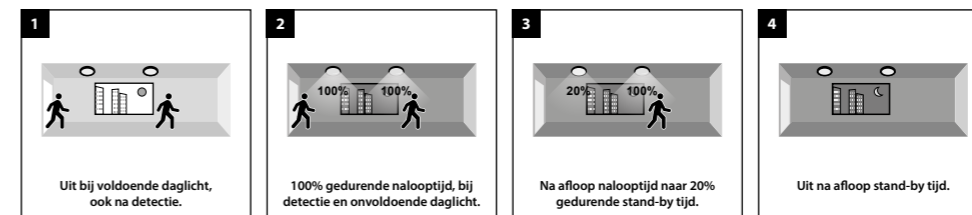

E 20% / 100%
Altijd aan op gedimd niveau --> na detectie 100% gedurende nalooptijd