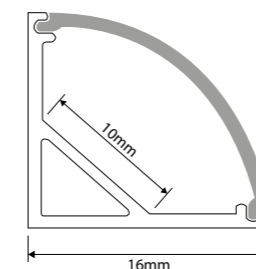

MAATTEKENING