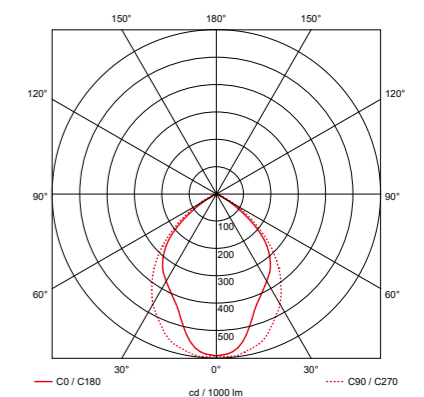

## LICHTVERDELINGEN

Pro-Office, Inbouw, Rechthoekig

Pro-Office, Inbouw, Vierkant

MEER INFO OVER  
PRO-OFFICE ONLINE:

VANAF  
**€ 114,50**  
 Adviesverkoopprijs  
 exd. BTW

**PRO-OFFICE OPBOUW**

36W

2 kleurtemperaturen:  
 3000K en 4000K