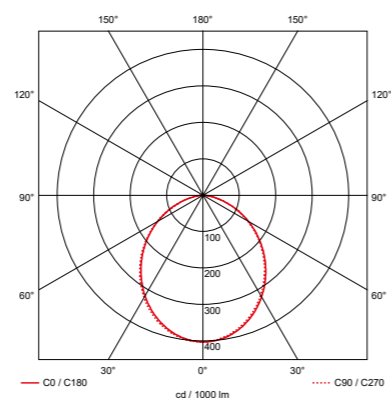

LICHTVERDELING

Downlight IP44/IP65, 13W

MEER INFO
OVER DOWNLIGHT
(ALGEMEEN)
ONLINE: