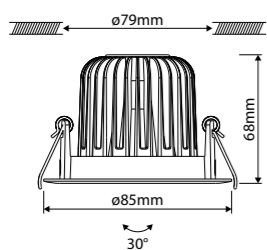

42180181 / 42180189