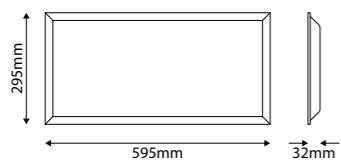

**VANAF
€ 32**
EXCL. DRIVER
Adviesverkoopprijs
excl. BTW

ECO-PANEL BL RECHTHOEKIG

21W en 34W versies
Schakelbare kleurtemperatuur:
3000K, 4000K en 6000K
Aantal branduren: > 50.000

Art.nr.	Omschrijving	Prijs
Eco-Panel BL, 295x1195x32mm, 34W, 3000K/4000K/6000K		
40000162	Excl. driver, UGR <19, 3750Lm/4080Lm/4080Lm	€ 53,50
40000172	Excl. driver, 4200Lm/4400Lm/4200Lm	€ 44
Eco-Panel BL, 295x595x32mm, 21W, 3000K/4000K/6000K		
40000174	Excl. driver, 2100Lm/2300Lm/2300Lm	€ 32

MAATTEKENINGEN

40000174

LICHTVERDELING

MEER INFO OVER
ECO-PANEL BL ONLINE:

DRIVERS

60X60 CM EN 30X120 CM VERSIES

Art.nr.	Omschrijving	Prijs
Niet dimbaar		
40000180	Driver, 34W, 900mA CC	€ 12
40000181	Driver, 34W, 900mA CC + 2 m kabel + Eurostekker	€ 17
40000182	Driver, 34W, 900mA CC + 2 m kabel + GST18/3	€ 27,50
0-10V dimbaar		
40000183	Driver, 34W, 900mA CC, 0-10V dimbaar	€ 33,50
40000184	Driver, 34W, 900mA CC, 0-10V dimbaar + 2 m kabel + Eurostekker	€ 39
40000185	Driver, 34W, 900mA CC, 0-10V dimbaar + 2 m kabel + GST18/3	€ 49,50
DALI dimbaar		
40000186	Driver, 34W, 900mA CC, DALI dimbaar	€ 61
40000187	Driver, 34W, 900mA CC, DALI dimbaar + 2 m kabel + Eurostekker	€ 66
40000188	Driver, 34W, 900mA CC, DALI dimbaar + 2 m kabel + GST18/3	€ 77,50

30X60 CM VERSIE

Art.nr.	Omschrijving	Prijs
Niet dimbaar		
40000193	Driver, 21W, 500mA CC	€ 12
40000194	Driver, 21W, 500mA CC + 2 m kabel + Eurostekker	€ 16
40000195	Driver, 21W, 500mA CC + 2 m kabel + GST18/3	€ 18

30X30 CM VERSIE

Art.nr.	Omschrijving	Prijs
Niet dimbaar		
40000190	Driver, 12W, 300mA CC	€ 10
40000191	Driver, 12W, 300mA CC + 2 m kabel + Eurostekker	€ 14
40000192	Driver, 12W, 300mA CC + 2 m kabel + GST18/3	€ 17

REPRESENTatieve RUIMTES

UTILITEIT