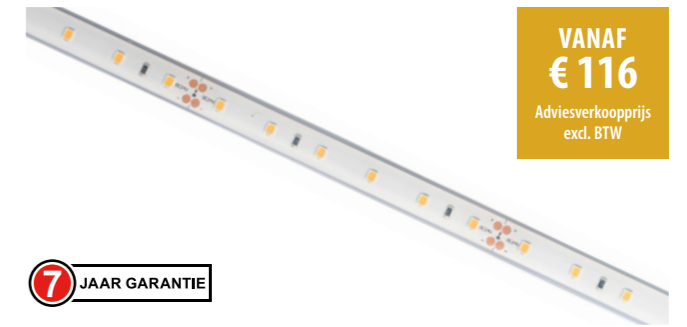

VANAF
€ 116
Adviesverkoopprijs
excl. BTW

7 JAAR GARANTIE

LED STRIP GOLD HIGH POWER

Hoog vermogen LED strip met hoge
kleurweergave (Ra >90)
Ideaal voor algemene verlichting

Art.nr.	Omschrijving	Prijs
LED Strip Gold High Power, IP68, 24Vdc, SMD2835, 30LED/m, 7,2W/m, PCB-breedte 12mm, kniplengte 166,7mm		
46204100	2400K, 440Lm/m	€ 116
46204101	2700K, 460Lm/m	€ 116
46204102	3000K, 480Lm/m	€ 116
46204103	4000K, 500Lm/m	€ 116
46204105	6000K, 550Lm/m	€ 116
LED Strip Gold High Power, IP68, 24Vdc, SMD2835, 60LED/m, 14,4W/m, PCB-breedte 12mm, kniplengte 100mm		
46204110	2400K, 880Lm/m	€ 173
46204111	2700K, 930Lm/m	€ 173
46204112	3000K, 960Lm/m	€ 173
46204113	4000K, 1010Lm/m	€ 173
46204115	6000K, 1090Lm/m	€ 173