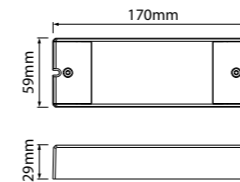

MAATTEKENINGEN

46191300