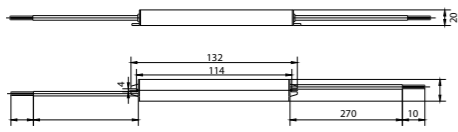

MAATTEKENINGEN

46190311