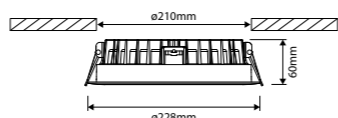

<sup>1</sup>) Op aanvraag verkrijgbaar in een dimbare versie.  
Kijk online voor andere kleurtemperaturen.

42170x1x

42171x1x

42143x1x

42144x1x

**LICHTVERDELING**

Downlight IP44/IP65, 13W

MEER INFO  
OVER DOWNLIGHT  
(ALGEMEEN)  
ONLINE: