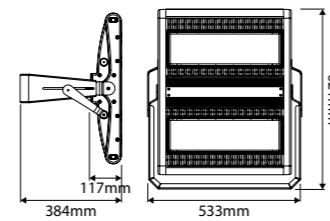

MAATTEKENINGEN

410620xx