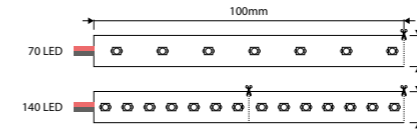

MAATTEKENING