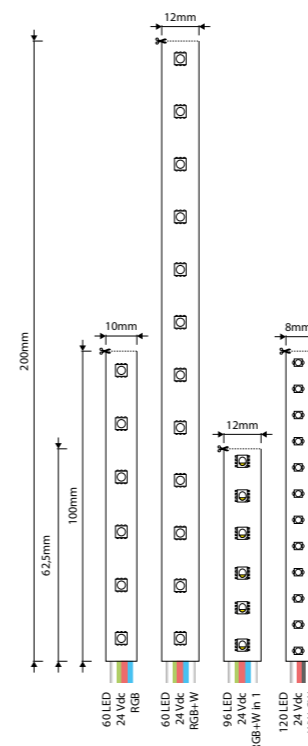

MAATTEKENING

**VANAF
€ 116**
Adviesverkoopprijs
excl. BTW

7 JAAR GARANTIE

LED STRIP BRONZE COB

Homogeen verlichte LED strip met hoge kleurweergave (Ra>90) en kleurconsistentie (SDCM<3)
Ideaal voor algemene verlichting

Art.nr.	Omschrijving	Prijs
LED Strip Bronze COB, IP20, 24Vdc, SMD2835, 320LED/m, 10W/m, PCB-breedte 8mm, kniplengte 50mm		
46225010	2400K, 780Lm/m	€ 116
46225011	2700K, 830Lm/m	€ 116
46225012	3000K, 850Lm/m	€ 116
46225013	4000K, 910Lm/m	€ 116
LED Strip Bronze COB, IP20, 24Vdc, SMD2835, 480LED/m, 15W/m, PCB-breedte 10mm, kniplengte 50mm		
46225015	2400K, 1170Lm/m	€ 168
46225016	2700K, 1245Lm/m	€ 168
46225017	3000K, 1275Lm/m	€ 168
46225018	4000K, 1365Lm/m	€ 168