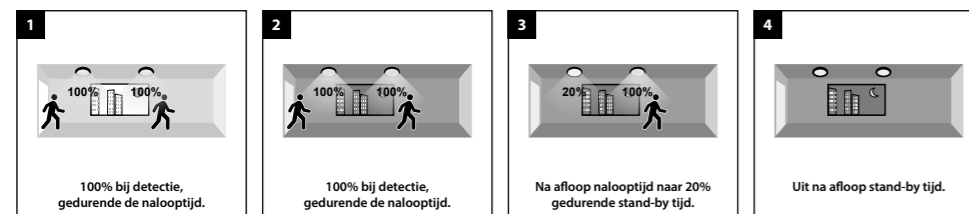

MICROWAVE BEWEGINGSSENSOR ROCKDISC II

Specificaties:

Detectiebereik plafondmontage: 10m
(bij 100% gevoeligheid 3m montagehoogte en 0,3m/s snelheid)

Detectiebereik wandmontage: 8m
(bij 100% gevoeligheid 2m montagehoogte en 0,3m/s snelheid)

Maximale montagehoogte: 6m

Instelbereik gevoeligheid: 25% - 50% - 75% - 100%

Nalooptijd: 5 - 30 sec.; 1 - 5 - 15 - 30 min.

Nalooptijd oriëntatieverlichting: uit - 10 - 20 - 30 - 60 min. - ∞

Daglichtniveau: 5 - 10 - 15 lux - uit

Daglichtniveau bij daglichtprioriteit: 35 - 50 - 75 - 100 - 150 lux - uit

Lichtniveau bij oriëntatieverlichting: 20%

Voorbeelden van instellingen:

A 0% / 100%, onafhankelijk van daglicht

Uit --> na bewegingsdetectie 100% gedurende nalooptijd --> daarna uit

B 0% / 100%, afhankelijk van daglicht

Uit bij voldoende omgevingslicht --> 's-avonds/'s-nachts na bewegingsdetectie 100% gedurende nalooptijd --> daarna uit

C 0% / 100% / 20% / 0%, onafhankelijk van daglicht

Uit --> na bewegingsdetectie 100% gedurende nalooptijd en 20% gedurende stand-by tijd --> daarna uit

SCHEMERSCHAKELAAR ROCKDISC II

Beschrijving

- Zorgt ervoor dat licht automatisch aan gaat indien het gaat schemeren en uit gaat bij zonsopkomst.
- In- en uitschakelen in te stellen op basis van de hoeveelheid omgevingslicht.

D 0% / 100% / 20% / 0%, afhankelijk van daglicht

Uit bij voldoende omgevingslicht --> 's-avonds/'s-nachts na bewegingsdetectie 100% gedurende nalooptijd en 20% gedurende stand-by tijd --> daarna uit

E 20% / 100%

Altijd aan op gedimd niveau --> na detectie 100% gedurende nalooptijd

F 0% / 20% / 100% / 20% / 0%

Aan op gedimd niveau op basis van daglicht en 100% bij detectie

MEER INFO OVER
ROCKDISC II ONLINE:

MEER INFO OVER
ROCKDISC II ONLINE: