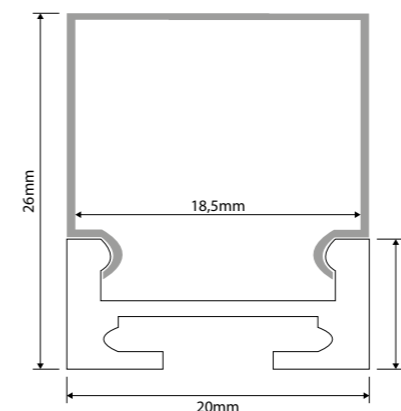

MAATTEKENING

VOOR
€ 20
Adviesverkoopprijs
excl. BTW

ECO LINE 20MM PENDEL

Art.nr.	Omschrijving	Prijs
46291190	Aluminium profiel, 2 meter, pendel, rond	€ 20

LENZEN

Art.nr.	Omschrijving	Prijs
46291197	Melkwhite lens, 2 meter	€ 10,50

ACCESSOIRES

Art.nr.	Omschrijving	Prijs
46291191	Eindkap	€ 2,50
46291192	Eindkap met draaddoorvoer	€ 2,50