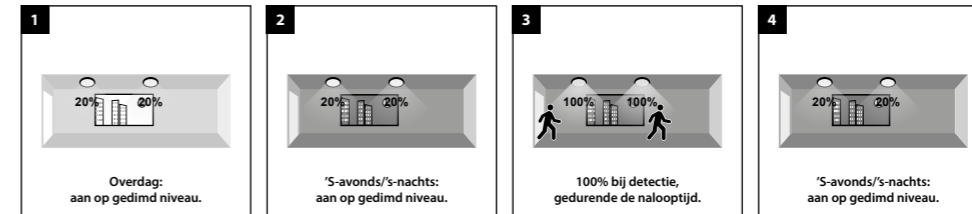

F 0% / 20% / 100% / 20% / 0%

Aan op gedimd niveau op basis van daglicht en 100% bij detectie