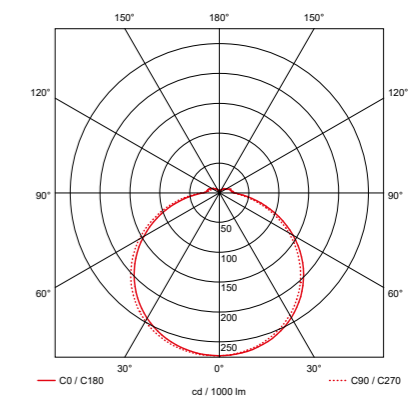

MAATTEKENING

LICHTVERDELING

Prodisc III