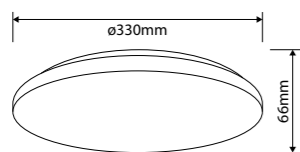

MAATTEKENING