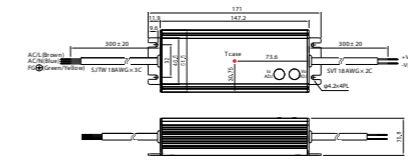

MAATTEKENINGEN

41071323