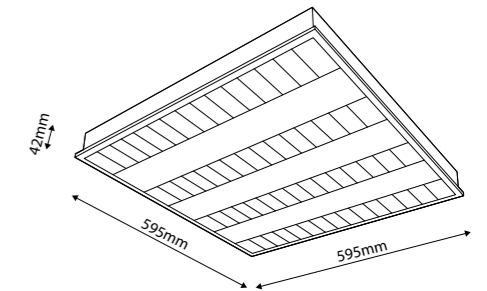

4001106x / 4001107x