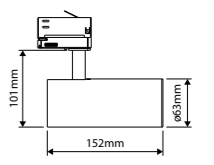

MAATTEKENING