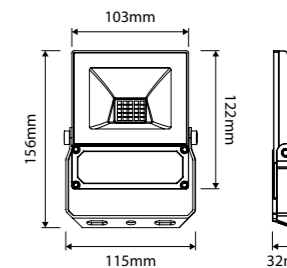

MAATTEKENINGEN

41060630 / 41060631