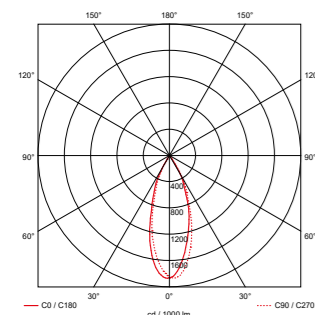

**LICHTVERDELINGEN**

**MAATTEKENING**

**LICHTVERDELINGEN**

**MAATTEKENING**

Pro-Rio Tracklight D, 24°

Pro-Rio Tracklight E, 24°

Pro-Rio Tracklight D, 40°

Pro-Rio Tracklight D, 60°