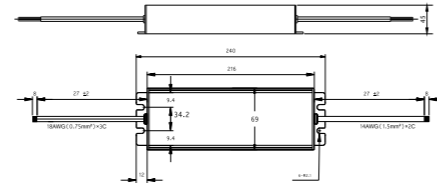

**VANAF
€ 23**
Adviesverkoopprijs
excl. BTW

5 JAAR GARANTIE

VOEDING WATERDICHT IP67

Art.nr.	Omschrijving	Prijs
46190311	15W, 24Vdc, IP67	€ 23
46190321	35W, 24Vdc, IP67	€ 31,50
46190331	60W, 24Vdc, IP67	€ 65
46190351	100W, 24Vdc, IP67	€ 95,50
46190371	150W, 24Vdc, IP67	€ 130
46190381	200W, 24Vdc, IP67	€ 164

MAATTEKENINGEN

46190371

MEER INFO OVER
LED DRIVERS ONLINE:

**VANAF
€ 87**
Adviesverkoopprijs
excl. BTW

7 JAAR GARANTIE

MEANWELL VOEDING HLG SERIE IP65

Art.nr.	Omschrijving	Prijs
41071323	60W, 24Vdc, IP65	€ 87
41071343	100W, 24Vdc, IP65	€ 127
41071363	150W, 24Vdc, IP65	€ 132,50
41071383	240W, 24Vdc, IP65	€ 188
41071393	320W, 24Vdc, IP65	€ 264,50

MAATTEKENINGEN

MEER INFO OVER
LED DRIVERS ONLINE: