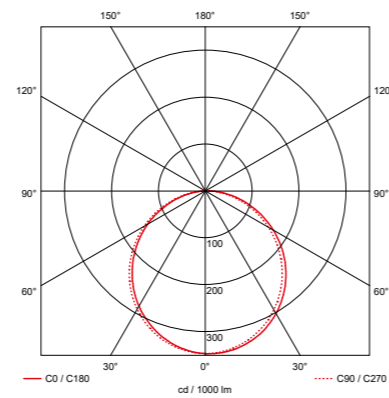

LICHTVERDELING

Pro-Ceiling Vierkant