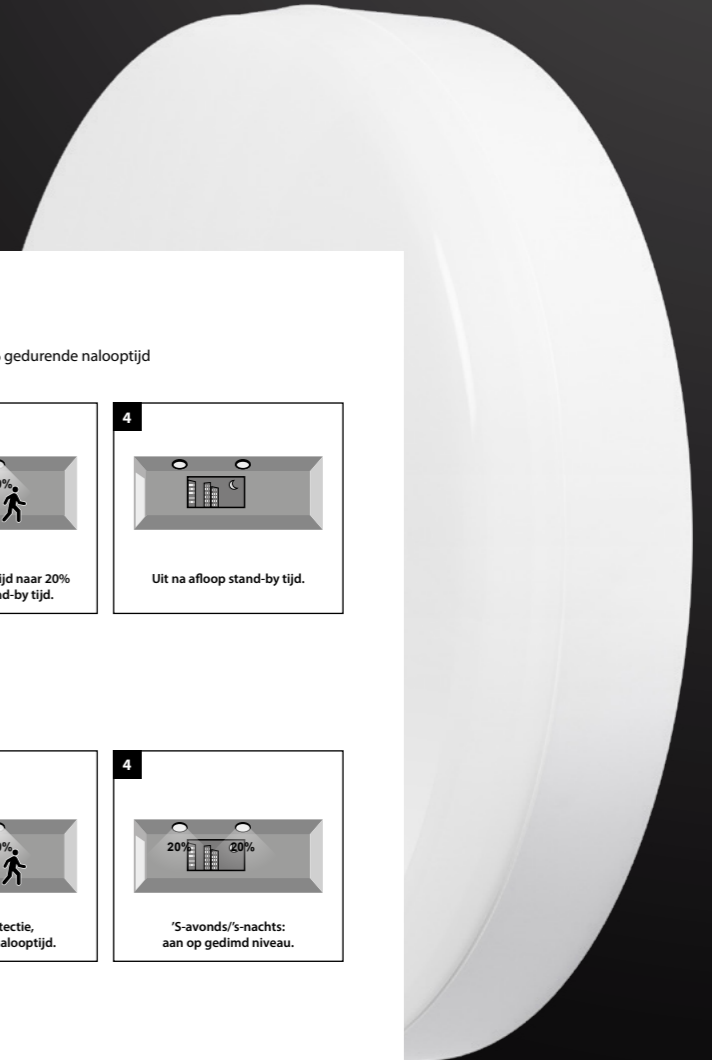

MICROWAVE BEWEGINGSSENSOR PRODISC II

Specificaties:

Detectiebereik plafondmontage: 10m
(bij 100% gevoeligheid 3m montagehoogte en 0,3m/s snelheid)

Detectiebereik wandmontage: 8m
(bij 100% gevoeligheid 2m montagehoogte en 0,3m/s snelheid)

Maximale montagehoogte: 6m

Instelbereik gevoeligheid: 25% - 50% - 75% - 100%

Nalooptijd: 5 - 30 sec.; 1 - 5 - 15 - 30 min.

Nalooptijd oriëntatieverlichting: uit - 10 - 20 - 30 - 60 min. - ∞

Daglichtniveau: 5 - 10 - 15 lux - uit

Daglichtniveau bij daglichtprioriteit: 35 - 50 - 75 - 100 - 150 lux - uit

Lichtniveau bij oriëntatieverlichting: 20%

Voorbeelden van instellingen:

A 0% / 100%, onafhankelijk van daglicht

Uit --> na bewegingsdetectie 100% gedurende nalooptijd --> daarna uit

B 0% / 100%, afhankelijk van daglicht

Uit bij voldoende omgevingslicht --> 's-avonds/'s-nachts na bewegingsdetectie 100% gedurende nalooptijd --> daarna uit

C 0% / 100% / 20% / 0%, onafhankelijk van daglicht

Uit --> na bewegingsdetectie 100% gedurende nalooptijd en 20% gedurende stand-by tijd --> daarna uit

MEER INFO OVER
PRODISC II ONLINE:

D 0% / 100% / 20% / 0%, afhankelijk van daglicht

Uit bij voldoende omgevingslicht --> 's-avonds/'s-nachts na bewegingsdetectie 100% gedurende nalooptijd en 20% gedurende stand-by tijd --> daarna uit

E 20% / 100%

Altijd aan op gedimd niveau --> na detectie 100% gedurende nalooptijd

F 0% / 20% / 100% / 20% / 0%

Aan op gedimd niveau op basis van daglicht en 100% bij detectie

MEER INFO OVER
PRODISC II ONLINE: