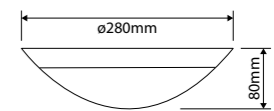

MAATTEKENING