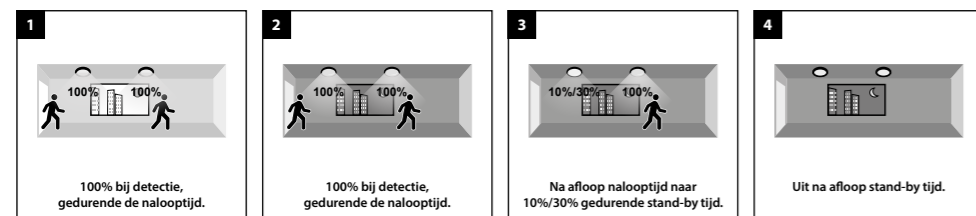

MICROWAVE BEWEGINGSSENSOR PRO-STRIPE

Specificaties:

Detectiebereik plafondmontage: 10m
(bij 100% gevoeligheid 3m montagehoogte en 0,3m/s snelheid)

Detectiebereik wandmontage: 8m
(bij 100% gevoeligheid 2m montagehoogte en 0,3m/s snelheid)

Maximale montagehoogte: 6m

Instelbereik gevoeligheid: 25% - 50% - 75% - 100%

Nalooptijd: 5 sec; 1 - 3 - 5 min.

Nalooptijd oriëntatieverlichting: uit - 30 min. - 60 min. - ∞

Daglichtniveau: 10 - 50 - 100 lux - uit

Daglichtniveau bij daglichtprioriteit: 10 - 50 - 100 lux - uit

Lichtniveau bij oriëntatieverlichting: 10% - 30%

Voorbeelden van instellingen:

A 0% / 100%, onafhankelijk van daglicht

Uit --> na bewegingsdetectie 100% gedurende nalooptijd --> daarna uit

B 0% / 100%, afhankelijk van daglicht

Uit bij voldoende omgevingslicht --> 's-avonds/'s-nachts na bewegingsdetectie 100% gedurende nalooptijd --> daarna uit

C 0% / 100% / 10% of 30% / 0%, onafhankelijk van daglicht

Uit --> na bewegingsdetectie 100% gedurende nalooptijd en 10%/30% gedurende stand-by tijd --> daarna uit

MEER INFO OVER
PRO-STRIPE ONLINE:

D 0% / 100% / 10% of 30% / 0%, afhankelijk van daglicht

Uit bij voldoende omgevingslicht --> 's-avonds/'s-nachts na bewegingsdetectie 100% gedurende nalooptijd en 10%/30% gedurende stand-by tijd --> daarna uit

E 10% of 30% / 100%

Altijd aan op gedimd niveau --> na detectie 100% gedurende nalooptijd

F 0% / 10% of 30% / 100% / 10% of 30% / 0%

Aan op gedimd niveau op basis van daglicht en 100% bij detectie

MEER INFO OVER
PRO-STRIPE ONLINE: