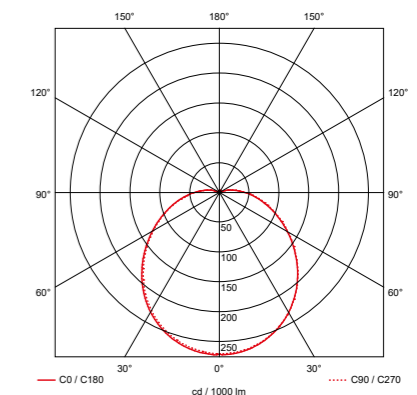

MAATTEKENING

LICHTVERDELING

Prodisc Mini

MEER INFO OVER
PRODISC ONLINE:

19