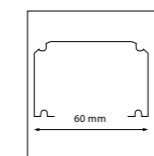

Trilux
7910X / 7920X