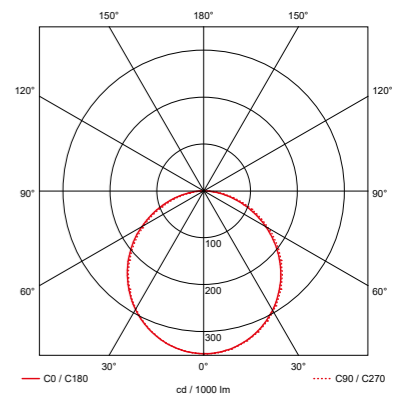

**MAATTEKENINGEN**

**LICHTVERDELING**

Pro-Ceiling Rechthoekig

**MAATTEKENINGEN**

**LICHTVERDELING**

Pro-Ceiling Rond

**VANAF € 47**  
Adviesverkoopprijs exd. BTW

**PRO-CEILING ROND**