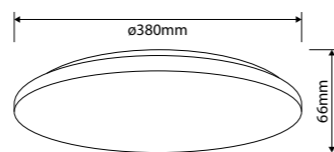

MAATTEKENING