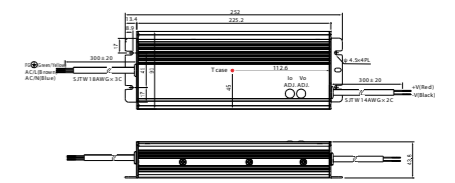

**VANAF
€ 23**
Adviesverkoopprijs
excl. BTW

5 JAAR GARANTIE

VOEDING WATERDICHT IP67

Art.nr.	Omschrijving	Prijs
46190311	15W, 24Vdc, IP67	€ 23
46190321	35W, 24Vdc, IP67	€ 31,50
46190331	60W, 24Vdc, IP67	€ 65
46190351	100W, 24Vdc, IP67	€ 95,50
46190371	150W, 24Vdc, IP67	€ 130
46190381	200W, 24Vdc, IP67	€ 164

MAATTEKENINGEN

MEER INFO OVER
LED DRIVERS ONLINE:

**VANAF
€ 87**
Adviesverkoopprijs
excl. BTW

7 JAAR GARANTIE

MEANWELL VOEDING HLG SERIE IP65

Art.nr.	Omschrijving	Prijs
41071323	60W, 24Vdc, IP65	€ 87
41071343	100W, 24Vdc, IP65	€ 127
41071363	150W, 24Vdc, IP65	€ 132,50
41071383	240W, 24Vdc, IP65	€ 188
41071393	320W, 24Vdc, IP65	€ 264,50

MAATTEKENINGEN

41071393

MEER INFO OVER
LED DRIVERS ONLINE: