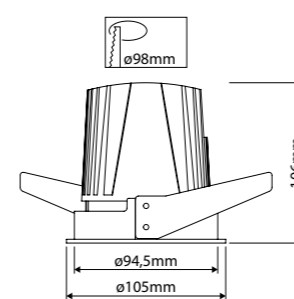

MAATTEKENING