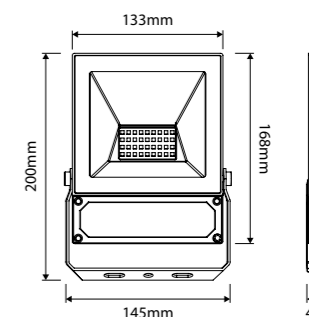

41060640 / 41060641