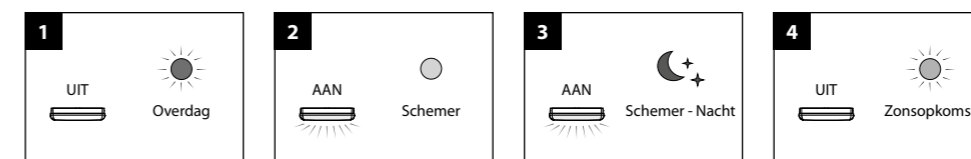

### Beschrijving

- Zorgt ervoor dat licht automatisch aan gaat indien het gaat schemeren en uit gaat bij zonsopkomst.
- In- en uitschakelen in te stellen op basis van de hoeveelheid omgevingslicht.