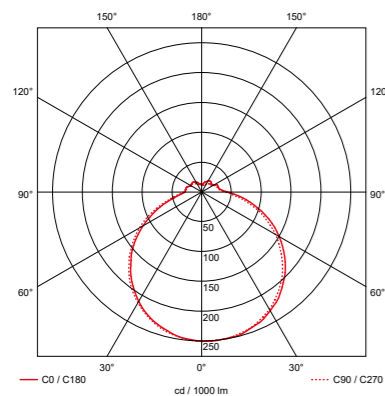

MAATTEKENING

LICHTVERDELING

Ecodisc II Midi