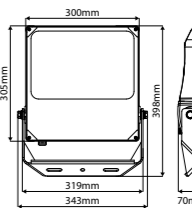

PROLUMIA®

PRO-FLOOD

EFFICIENCY
TOT
125 LM/W

GROOTSE PRESTATIES
IN EEN COMPACT DESIGN

De robuuste Prolumia Pro-Flood serie bestaat uit functioneel en compact vormgegeven schijnwerpers in vijf verschillende afmetingen voor binnen- en buitentoepassingen. Leverbaar met symmetrische en asymmetrische optieken. Ideaal toepasbaar voor verlichting van bijvoorbeeld (bedrijfs)-terreinen, parkeerplaatsen, sportvelden en gevels.

ROBUUSTE EN COMPACTE LED FLOODLIGHT (IP66 & IK08)

BEHUIZING VERVAARDIGD UIT GEGOTEN ALUMINIUM,
ZWART GEPOEDERCOAT

AFSCHERMING GEMAAKT VAN GEHARD GLAS

EFFICIENCY TOT 125 LM/W

LICHTSTROMEN VAN 5900 T/M 37.500 LM

6KV OVERSPANNINGSBEVEILIGING

VERSCHILLENDE UITVOERINGEN BESCHIKBAAR:
50W T/M 300W / 3000K & 4000K / ASYMMETRISCH OPTIEK / 60° OPTIEK

174

SPECIFICATIES

Lichtbron: SMD 2835 LED
Kleurweergave index: Ra > 70
Bedrijfstemperatuur: -30 °C – +50 °C
Kleurtemperatuur: 3000K & 4000K
Aantal branduren: L70B50 > 100.000 / L80B50 > 90.000 / L90B50 > 45.000
LED voeding (inclusief): CE
Voedingsspanning: 220-240 V AC 50-60 Hz
Elektrische veiligheidsklasse: Klasse I
Cosinus phi: > 0,9
Kabellengte: 1,5 m rubber kabel 3 x 1 mm²
Driver: Geïntegreerd in behuizing
6 kV overspanningsbeveiliging

TOEPASSINGSGEBIEDEN

(BEDRIJFS)TERREINEN, PARKEERPLAATSEN,
(SPORT)VELDEN, GEVELS, BILLBOARDS,
WERKVERLICHTING, ETC.

CE IP66

5 JAAR GARANTIE

VANAF
€ 109
Adviesverkoopprijs
excl. BTW

PRO-FLOOD

Floodlight

Standaard met asymmetrisch optiek,
optioneel verkrijgbaar met 60° optiek
Geschikt voor opzetmontage
d.m.v. optionele mastopzet adapters