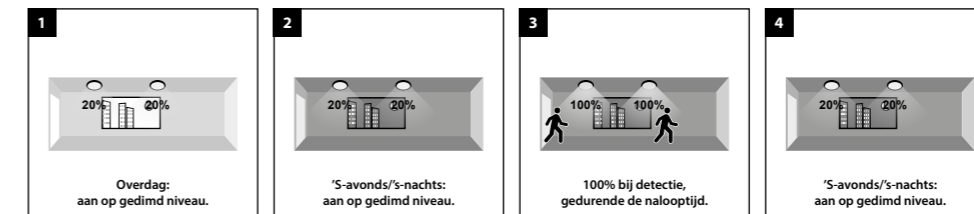

MICROWAVE BEWEGINGSSENSOR ROCKDISC II

Specificaties:

Detectiebereik plafondmontage: 10m
(bij 100% gevoeligheid 3m montagehoogte en 0,3m/s snelheid)

Detectiebereik wandmontage: 8m
(bij 100% gevoeligheid 2m montagehoogte en 0,3m/s snelheid)

Maximale montagehoogte: 6m

Instelbereik gevoeligheid: 25% - 50% - 75% - 100%

Nalooptijd: 5 - 30 sec.; 1 - 5 - 15 - 30 min.

Nalooptijd oriëntatieverlichting: uit - 10 - 20 - 30 - 60 min. - ∞

Daglichtniveau: 5 - 10 - 15 lux - uit

Daglichtniveau bij daglichtprioriteit: 35 - 50 - 75 - 100 - 150 lux - uit

Lichtniveau bij oriëntatieverlichting: 20%

Voorbeelden van instellingen:

A 0% / 100%, onafhankelijk van daglicht

Uit --> na bewegingsdetectie 100% gedurende nalooptijd --> daarna uit

B 0% / 100%, afhankelijk van daglicht

Uit bij voldoende omgevingslicht --> 's-avonds/'s-nachts na bewegingsdetectie 100% gedurende nalooptijd --> daarna uit

C 0% / 100% / 20% / 0%, onafhankelijk van daglicht

Uit --> na bewegingsdetectie 100% gedurende nalooptijd en 20% gedurende stand-by tijd --> daarna uit

SCHEMERSCHAKELAAR ROCKDISC II

Beschrijving

- Zorgt ervoor dat licht automatisch aan gaat indien het gaat schemeren en uit gaat bij zonsopkomst.
- In- en uitschakelen in te stellen op basis van de hoeveelheid omgevingslicht.

D 0% / 100% / 20% / 0%, afhankelijk van daglicht

Uit bij voldoende omgevingslicht --> 's-avonds/'s-nachts na bewegingsdetectie 100% gedurende nalooptijd en 20% gedurende stand-by tijd --> daarna uit

E 20% / 100%

Altijd aan op gedimd niveau --> na detectie 100% gedurende nalooptijd

F 0% / 20% / 100% / 20% / 0%

Aan op gedimd niveau op basis van daglicht en 100% bij detectie

MEER INFO OVER
ROCKDISC II ONLINE:

MEER INFO OVER
ROCKDISC II ONLINE: