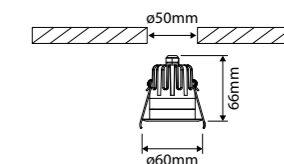

MAATTEKENING