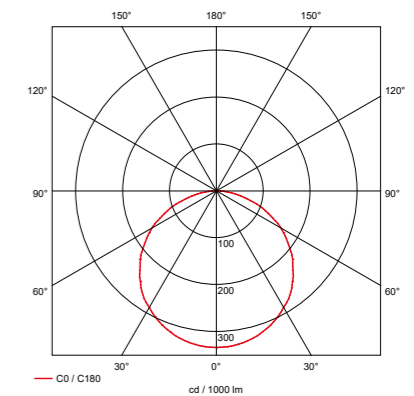

LICHTVERDELING

I-Panel Vierkant

REPRESENTATIEVE RUIMTES

UTILITEIT