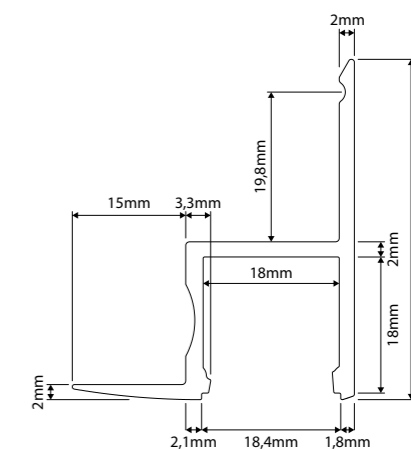

MAATTEKENING

MEER INFO OVER
ALUMINIUM LED
PROFIELEN ONLINE:

MEER INFO OVER
ALUMINIUM LED
PROFIELEN ONLINE: