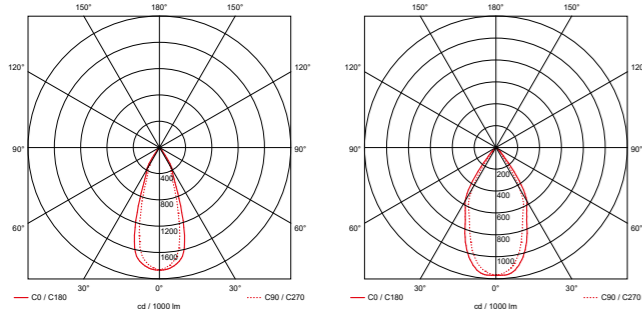

Pro-Rio Downlight, 60°

Pro-Rio Downlight, 40°