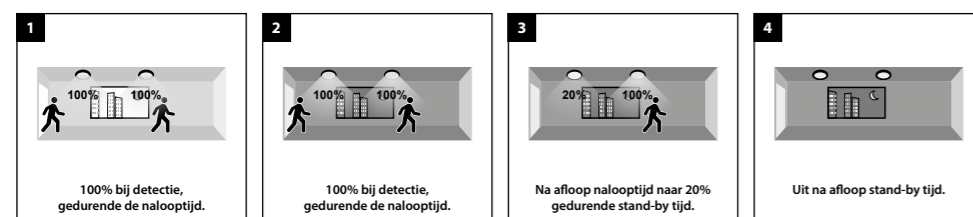

UTILITEIT
WONINGBOUW

D 0% / 100% / 20% / 0%, afhankelijk van daglicht
Uit bij voldoende omgevingslicht --> 's-avonds/'s-nachts na bewegingsdetectie 100% gedurende nalooptijd en 20% gedurende stand-by tijd --> daarna uit