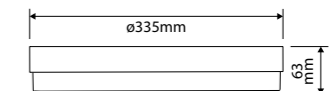

MAATTEKENING