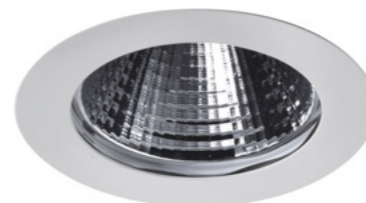

ARMATUURRINGEN