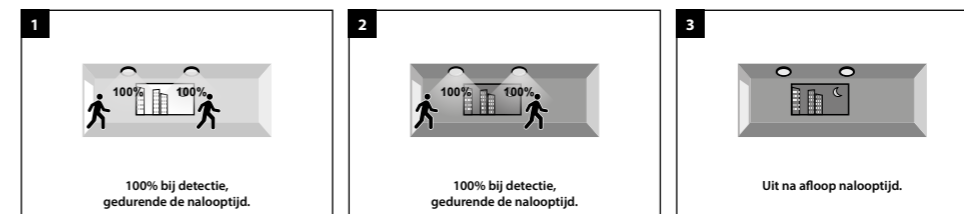

Voorbeelden van instellingen:

A 0% / 100%, onafhankelijk van daglicht

Uit --> na bewegingsdetectie 100% gedurende nalooptijd --> daarna uit

B 0% / 100%, afhankelijk van daglicht

Uit bij voldoende omgevingslicht --> 's-avonds/'s-nachts na bewegingsdetectie 100% gedurende nalooptijd --> daarna uit