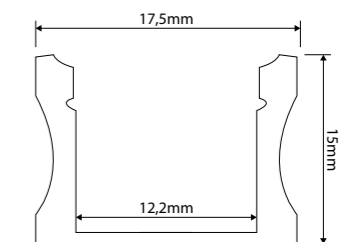

MAATTEKENING