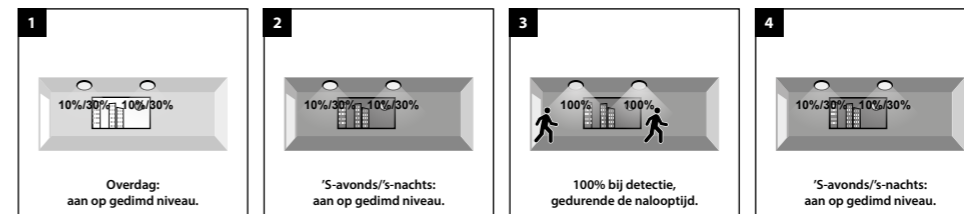

F 0% / 10% of 30% / 100% / 10% of 30% / 0%

Aan op gedimd niveau op basis van daglicht en 100% bij detectie