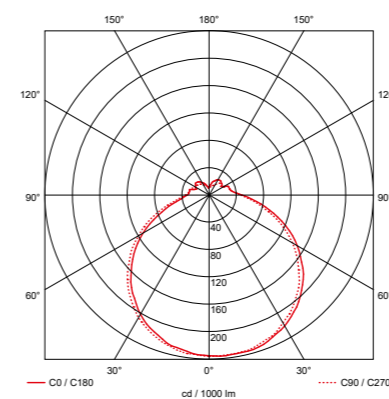

MAATTEKENING

LICHTVERDELING

Ecodisc II Mini

ECODISC II SERIE

3000K,
4000K & 6500K
IN ÉÉN

UTILITEIT

WONINGBOUW

MEER INFO OVER
ECODISC II ONLINE:

35