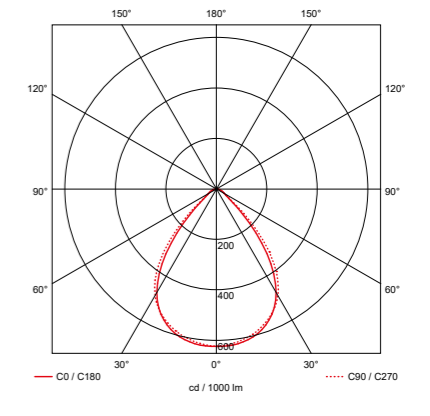

LICHTVERDELINGEN

MAGAZIJNEN
INDUSTRIE

MEER INFO OVER PRO-BAY III ONLINE: