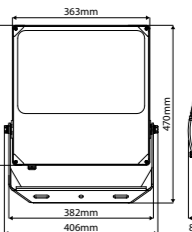

PROLUMIA®

PRO-FLOOD

EFFICIENCY
TOT
125 LM/W

GROOTSE PRESTATIES
IN EEN COMPACT DESIGN

De robuuste Prolumia Pro-Flood serie bestaat uit functioneel en compact vormgegeven schijnwerpers in vijf verschillende afmetingen voor binnen- en buitentoepassingen. Leverbaar met symmetrische en asymmetrische optieken. Ideaal toepasbaar voor verlichting van bijvoorbeeld (bedrijfs)-terreinen, parkeerplaatsen, sportvelden en gevels.

ROBUUSTE EN COMPACTE LED FLOODLIGHT (IP66 & IK08)

BEHUIZING VERVAARDIGD UIT GEGOTEN ALUMINIUM,
ZWART GEPOEDERCOAT

AFSCHERMING GEMAAKT VAN GEHARD GLAS

EFFICIENCY TOT 125 LM/W

LICHTSTROMEN VAN 5900 T/M 37.500 LM

6KV OVERSPANNINGSBEVEILIGING

VERSCHILLENDE UITVOERINGEN BESCHIKBAAR:
50W T/M 300W / 3000K & 4000K / ASYMMETRISCH OPTIEK / 60° OPTIEK

174

SPECIFICATIES

Lichtbron: SMD 2835 LED
Kleurweergave index: Ra > 70
Bedrijfstemperatuur: -30 °C – +50 °C
Kleurtemperatuur: 3000K & 4000K
Aantal branduren: L70B50 > 100.000 / L80B50 > 90.000 / L90B50 > 45.000
LED voeding (inclusief): CE
Voedingsspanning: 220-240 V AC 50-60 Hz
Elektrische veiligheidsklasse: Klasse I
Cosinus phi: > 0,9
Kabellengte: 1,5 m rubber kabel 3 x 1 mm²
Driver: Geïntegreerd in behuizing
6 kV overspanningsbeveiliging

TOEPASSINGSGEBIEDEN

(BEDRIJFS)TERREINEN, PARKEERPLAATSEN,
(SPORT)VELDEN, GEVELS, BILLBOARDS,
WERKVERLICHTING, ETC.

CE IP66

5 JAAR GARANTIE

VANAF
€ 109
Adviesverkoopprijs
excl. BTW

PRO-FLOOD

Floodlight

Standaard met asymmetrisch optiek,
optioneel verkrijgbaar met 60° optiek
Geschikt voor opzetmontage
d.m.v. optionele mastopzet adapters