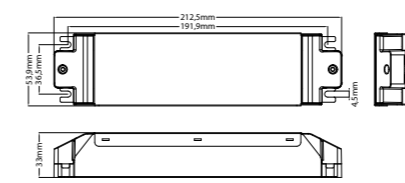

#### MAATTEKENINGEN

46190002

46190003

46190004

VOOR  
€ 186  
Adviesverkoopprijs  
excl. BTW

5 JAAR GARANTIE