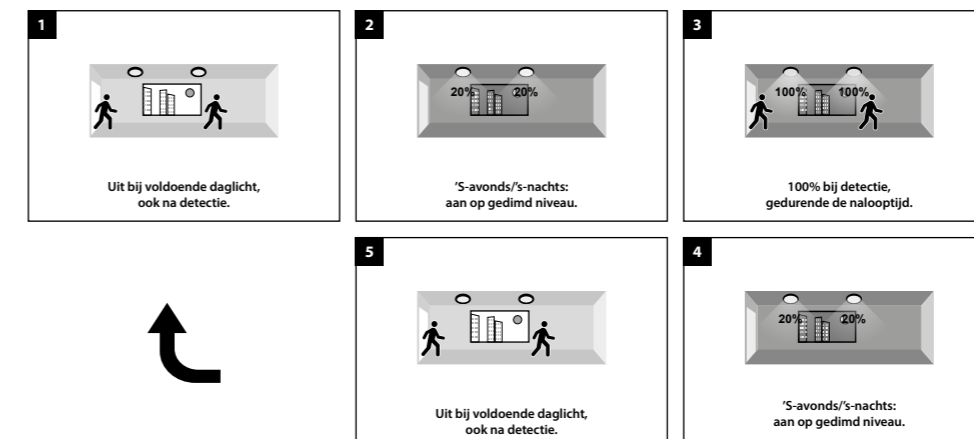

F 0% / 20% / 100% / 20% / 0%

Aan op gedimd niveau op basis van daglicht en 100% bij detectie

MEER INFO OVER
ROCKDISC II ONLINE:

MEER INFO OVER
ROCKDISC II ONLINE: