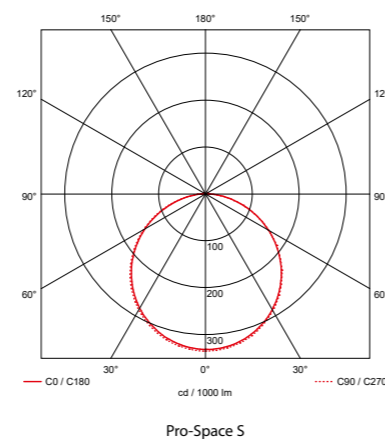

LICHTVERDELING

UTILITEIT
WONINGBOUW