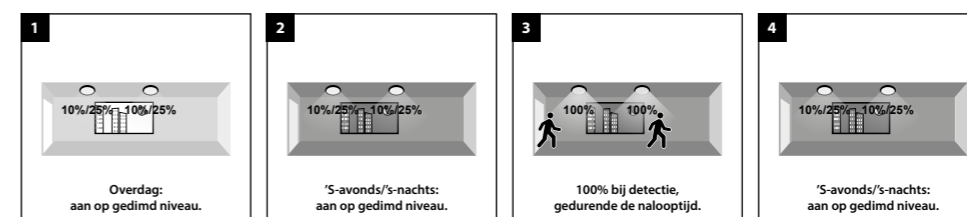

F 0% / 10% of 25% / 100% / 10% of 25% / 0%

Aan op gedimd niveau op basis van daglicht en 100% bij detectie