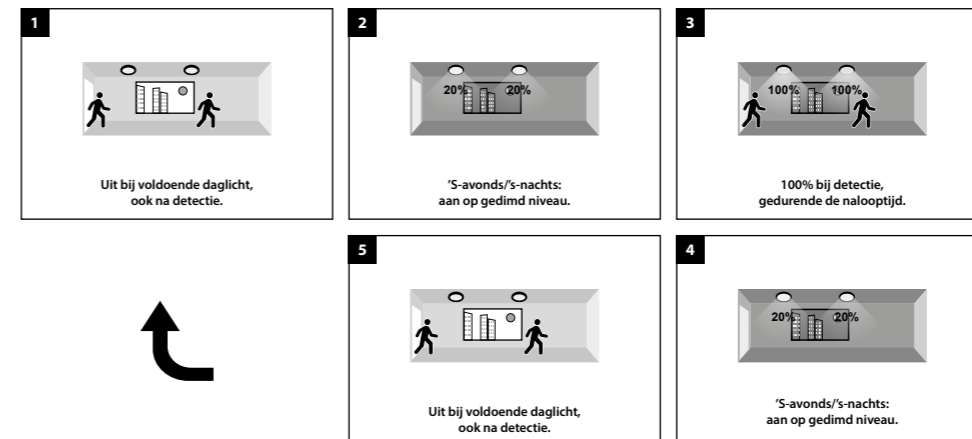

MEER INFO OVER
PRODISC II ONLINE: