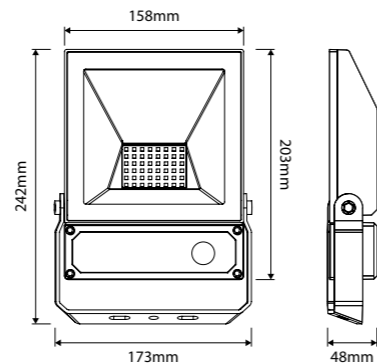

41060655 / 41060656