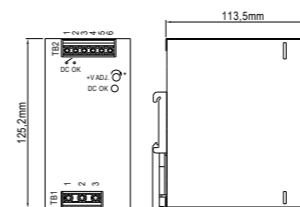

MAATTEKENINGEN

41071273