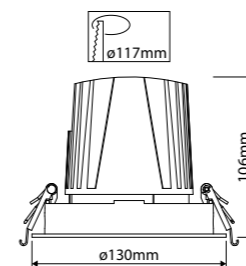

MAATTEKENING