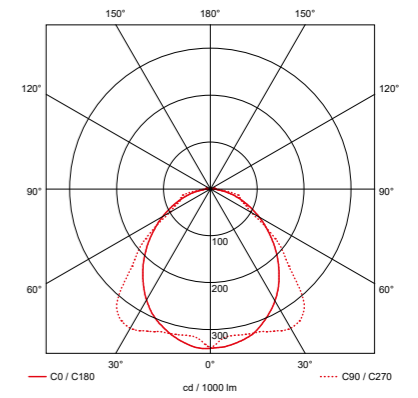

### LICHTVERDELINGEN

Pro-Aqua III - 60cm

Pro-Aqua III - 120cm

Pro-Aqua III - 150cm

PARKEREN  
INDUSTRIE

MEER INFO OVER  
PRO-AQUA III ONLINE: