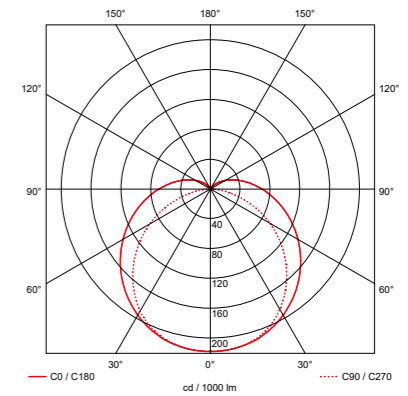

Pro-Aqua II - 127cm