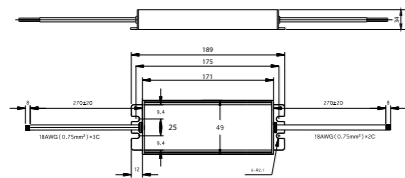

**VANAF
€ 23**
Adviesverkoopprijs
excl. BTW

5 JAAR GARANTIE

VOEDING WATERDICHT IP67

Art.nr.	Omschrijving	Prijs
46190311	15W, 24Vdc, IP67	€ 23
46190321	35W, 24Vdc, IP67	€ 31,50
46190331	60W, 24Vdc, IP67	€ 65
46190351	100W, 24Vdc, IP67	€ 95,50
46190371	150W, 24Vdc, IP67	€ 130
46190381	200W, 24Vdc, IP67	€ 164

MAATTEKENINGEN

46190331

MEER INFO OVER
LED DRIVERS ONLINE:

**VANAF
€ 87**
Adviesverkoopprijs
excl. BTW

7 JAAR GARANTIE

MEANWELL VOEDING HLG SERIE IP65

Art.nr.	Omschrijving	Prijs
41071323	60W, 24Vdc, IP65	€ 87
41071343	100W, 24Vdc, IP65	€ 127
41071363	150W, 24Vdc, IP65	€ 132,50
41071383	240W, 24Vdc, IP65	€ 188
41071393	320W, 24Vdc, IP65	€ 264,50

MAATTEKENINGEN

MEER INFO OVER
LED DRIVERS ONLINE: