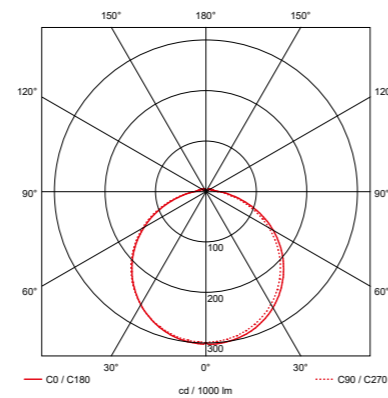

LICHTVERDELING

Prodisc II Maxi

MEER INFO OVER
PRODISC II ONLINE: