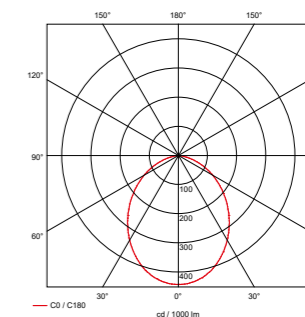

LICHTVERDELING

Pro-Rio Tracklight Linear, 95°