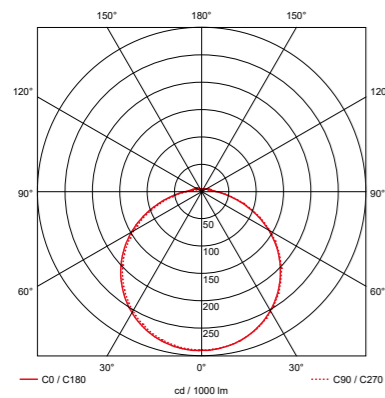

MAATTEKENING

MAATTEKENING

LICHTVERDELING

Prodisc II