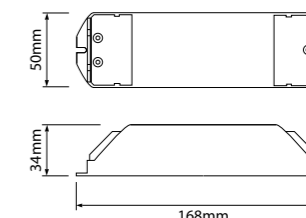

MAATTEKENING

46191063