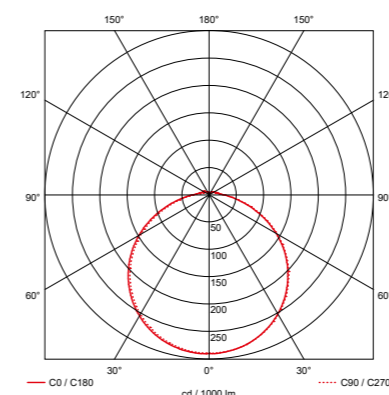

MAATTEKENING

LICHTVERDELING

Prodisc II IP65

UTILITEIT
WONINGBOUW

MEER INFO OVER
PRODISC II IP65
ONLINE: