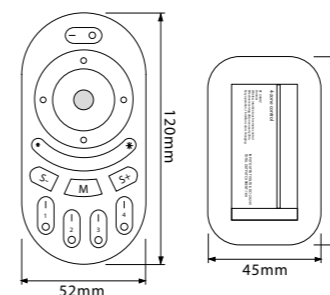

MAATTEKENING

46191203 / 46191204 / 46191205