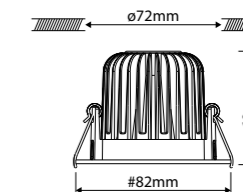

MAATTEKENING