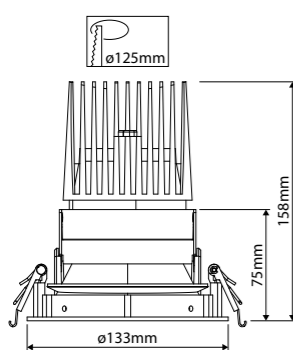

MAATTEKENING