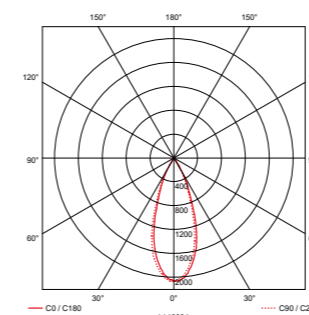

Pro-Rio Surface C, 40°