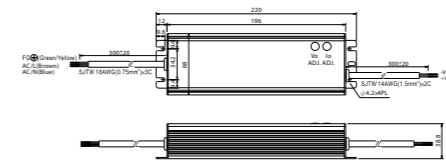

**VANAF
€ 23**
Adviesverkoopprijs
excl. BTW

5 JAAR GARANTIE

VOEDING WATERDICHT IP67

Art.nr.	Omschrijving	Prijs
46190311	15W, 24Vdc, IP67	€ 23
46190321	35W, 24Vdc, IP67	€ 31,50
46190331	60W, 24Vdc, IP67	€ 65
46190351	100W, 24Vdc, IP67	€ 95,50
46190371	150W, 24Vdc, IP67	€ 130
46190381	200W, 24Vdc, IP67	€ 164

MAATTEKENINGEN

MEER INFO OVER
LED DRIVERS ONLINE:

**VANAF
€ 87**
Adviesverkoopprijs
excl. BTW

7 JAAR GARANTIE

MEANWELL VOEDING HLG SERIE IP65

Art.nr.	Omschrijving	Prijs
41071323	60W, 24Vdc, IP65	€ 87
41071343	100W, 24Vdc, IP65	€ 127
41071363	150W, 24Vdc, IP65	€ 132,50
41071383	240W, 24Vdc, IP65	€ 188
41071393	320W, 24Vdc, IP65	€ 264,50

MAATTEKENINGEN

41071343

MEER INFO OVER
LED DRIVERS ONLINE: