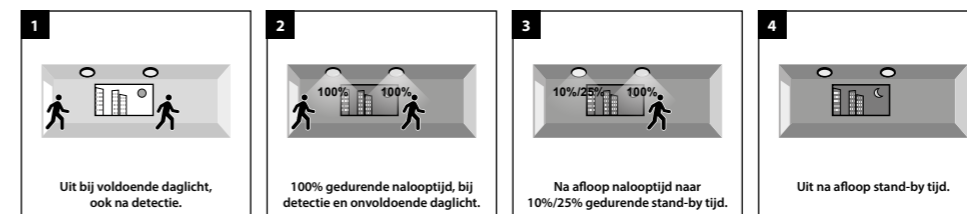

D 0% / 100% / 10% of 25% / 0%, afhankelijk van daglicht

Uit bij voldoende omgevingslicht --> 's-avonds/'s-nachts na bewegingsdetectie 100% gedurende nalooptijd en 10%/25% gedurende stand-by tijd --> daarna uit

E 10% of 25% / 100%

Altijd aan op gedimd niveau --> na detectie 100% gedurende nalooptijd