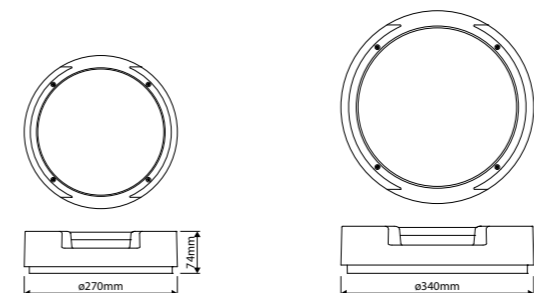

MAATTEKENINGEN

Rockdisc III Mini

Rockdisc III