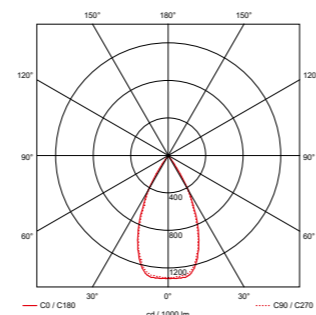

**LICHTVERDELINGEN**

**MAATTEKENING**

**LICHTVERDELINGEN**

**MAATTEKENING**

Pro-Rio Tracklight D, 24°

Pro-Rio Tracklight E, 24°

Pro-Rio Tracklight D, 40°

Pro-Rio Tracklight D, 60°