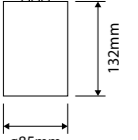

MAATTEKENING