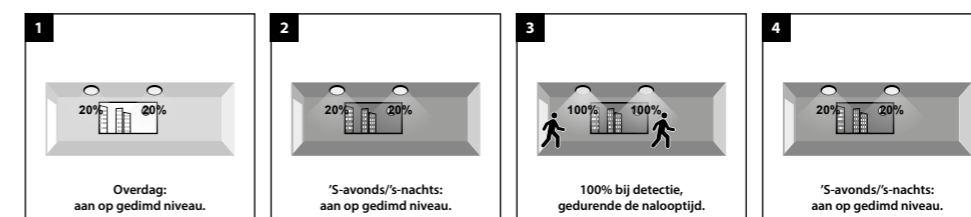

E 20% / 100%

Altijd aan op gedimd niveau -> na detectie 100% gedurende nalooptijd

F 0% / 20% / 100% / 20% / 0%

Aan op gedimd niveau op basis van daglicht en 100% bij detectie