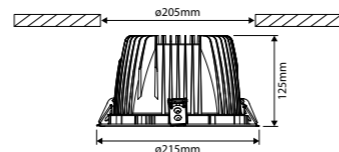

400027xx / 400028xx