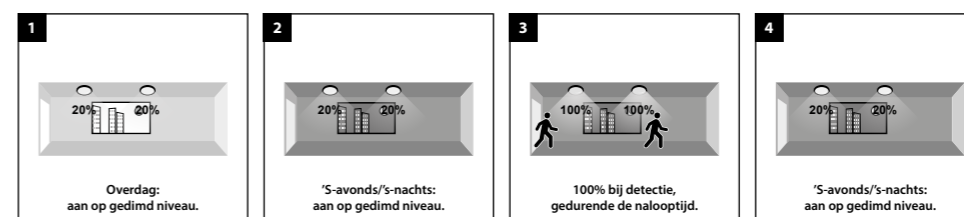

F 0% / 20% / 100% / 20% / 0%

Aan op gedimd niveau op basis van daglicht en 100% bij detectie