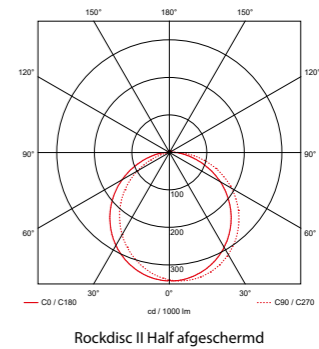

LICHTVERDELING