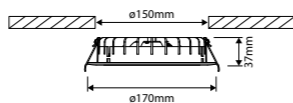

VANAF
€ 42
Adviesverkoopprijs
excl. BTW

DOWNLIGHT IP44/IP65

13W - 24W

Witte en zwarte versie

Diverse kleurtemperaturen beschikbaar

Art.nr. Wit	Art.nr. Zwart	Omschrijving	Prijs
LED downlight, ø135x38mm, 13W, 100°, 700mA, IP44, sparing ø120mm			
42170010	42170110	3000K, 1040Lm	€ 42
42170011	42170111	4000K, 1090Lm	€ 42
LED downlight, ø170x37mm, 15W, 100°, 700mA, IP44, sparing ø150mm			
42171010	42171110	3000K, 1200Lm	€ 53,50
42171011	42171111	4000K, 1260Lm	€ 53,50
LED downlight, ø190x60mm, 18W, 100°, 700mA, IP65, sparing ø170mm¹			
42143010	42143110	3000K, 1550Lm	€ 61
42143011	42143111	4100K, 1630Lm	€ 61
LED downlight, ø228x60mm, 24W, 100°, 700mA, IP65, sparing ø210mm¹			
42144010	42144110	3000K, 2000Lm	€ 74,50
42144011	42144111	4100K, 2200Lm	€ 74,50

¹) Op aanvraag verkrijgbaar in een dimbare versie.
Kijk online voor andere kleurtemperaturen.

42171x1x

LICHTVERDELING

MEER INFO
OVER DOWNLIGHT
(ALGEMEEN)
ONLINE:

MEER INFO
OVER DOWNLIGHT
(ALGEMEEN)
ONLINE: