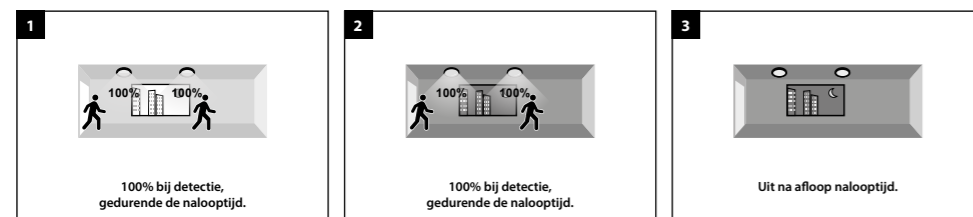

MICROWAVE BEWEGINGSSENSOR PRO-AQUA III

Specificaties:

Detectiebereik plafondmontage: 8m
(bij 100% gevoeligheid 3m montagehoogte en 0,3m/s snelheid)

Detectiebereik wandmontage: 10m
(bij 100% gevoeligheid 2m montagehoogte en 0,3m/s snelheid)

Maximale montagehoogte: 6m

Instelbereik gevoeligheid: 25% - 50% - 75% - 100%

Nalooptijd: 5 - 30 - 90 sec; 5 - 20 - 30 min.

Daglichtniveau: 2 - 10 - 30 - 50 lux - uit

Voorbeelden van instellingen:

A 0% / 100%, onafhankelijk van daglicht

Uit --> na bewegingsdetectie 100% gedurende nalooptijd --> daarna uit

B 0% / 100%, afhankelijk van daglicht

Uit bij voldoende omgevingslicht --> 's-avonds/'s-nachts na bewegingsdetectie 100% gedurende nalooptijd --> daarna uit