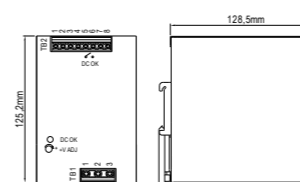

**VANAF
€ 16**
Adviesverkoopprijs
excl. BTW

5 JAAR GARANTIE

VOEDING NIET WATERDICHT IP20

Art.nr.	Omschrijving	Prijs
46190211	15W, 24Vdc, IP20	€ 16
46190222	35W, 24Vdc, IP20	€ 23
46190231	60W, 24Vdc, IP20	€ 45
46190251	100W, 24Vdc, IP20	€ 64
46190281	200W, 24Vdc, IP20	€ 109
46190291	350W, 24Vdc, IP20	€ 139,50

MAATTEKENINGEN

MEER INFO OVER
LED DRIVERS ONLINE:

**VANAF
€ 242,50**
Adviesverkoopprijs
excl. BTW

3 JAAR GARANTIE

MEANWELL VOEDING SDR SERIE

Art.nr.	Omschrijving	Prijs
41071273	240W, 24Vdc, Geschikt voor DIN-rail TS-35 / 7,5 of 15	€ 242,50
41071283	480W, 24Vdc, Geschikt voor DIN-rail TS-35 / 7,5 of 15	€ 391,50
41071293	960W, 24Vdc, Geschikt voor DIN-rail TS-35 / 7,5 of 15	€ 563

MAATTEKENINGEN

41071283

MEER INFO OVER
LED DRIVERS ONLINE:

PROJECTEN

UTILITEIT

WONINGBOUW