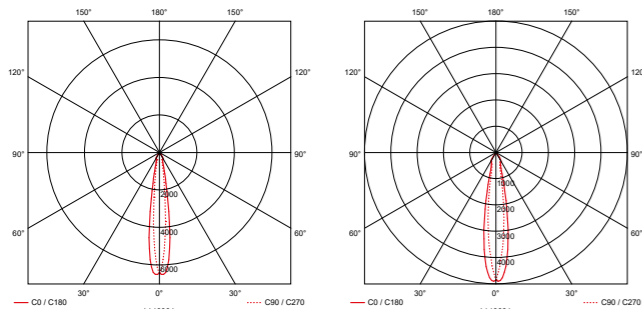

Pro-Rio Downlight, 24°

LICHTVERDELINGEN

Pro-Rio Downlight, 17°