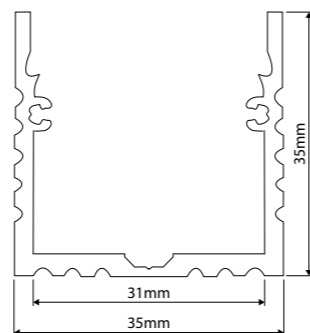

MAATTEKENING

**VANAF
€ 64**
Adviesverkoopprijs
excl. BTW

POWER LINE 35MM INBOUW

Art.nr.	Omschrijving	Prijs
46290070	✓ Transparante lens, 1 meter	€ 64
46290071	✓ Melkwhite lens, 1 meter	€ 64
46290072	✓ Transparante lens, 2 meter	€ 122
46290073	✓ Melkwhite lens, 2 meter	€ 122

ACCESSOIRES

Art.nr.	Omschrijving	Prijs
46290074	✓ Eindkap, aluminium	€ 6
46290075	✓ Eindkap, aluminium, met montage optie	€ 6