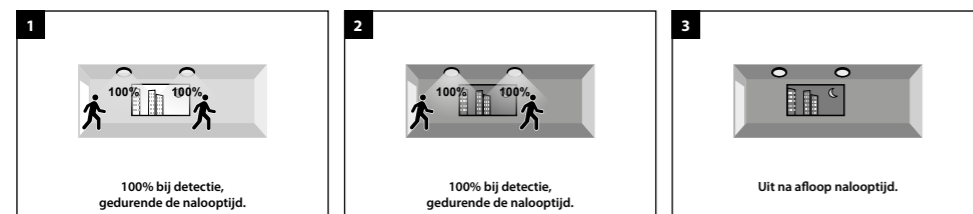

MICROWAVE BEWEGINGSSENSOR PRO-FIT

Specificaties:

Detectiebereik plafondmontage: 6m
(bij 100% gevoeligheid 3m montagehoogte en 0,3m/s snelheid)

Detectiebereik wandmontage: 7m
(bij 100% gevoeligheid 2m montagehoogte en 0,3m/s snelheid)

Maximale montagehoogte: 6m

Instelbereik gevoeligheid: 50% - 100%

Nalooptijd: 5 sec; 1 - 5 - 10 min.

Nalooptijd oriëntatieverlichting: uit - 10 min. - 30 min. - ∞

Daglichtniveau: 5 - 25 - 50 lux - uit

Daglichtniveau bij daglichtprioriteit: 5 - 25 - 50 lux - uit

Lichtniveau bij oriëntatieverlichting: 10% - 25%

Voorbeelden van instellingen:

A 0% / 100%, onafhankelijk van daglicht

Uit --> na bewegingsdetectie 100% gedurende nalooptijd --> daarna uit

B 0% / 100%, afhankelijk van daglicht

Uit bij voldoende omgevingslicht --> 's-avonds/'s-nachts na bewegingsdetectie 100% gedurende nalooptijd --> daarna uit