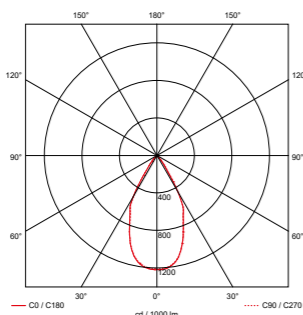

**LICHTVERDELINGEN**

**MAATTEKENING**

**LICHTVERDELINGEN**

**MAATTEKENING**

Pro-Rio Tracklight D, 24°

Pro-Rio Tracklight E, 24°

Pro-Rio Tracklight D, 40°

Pro-Rio Tracklight D, 60°