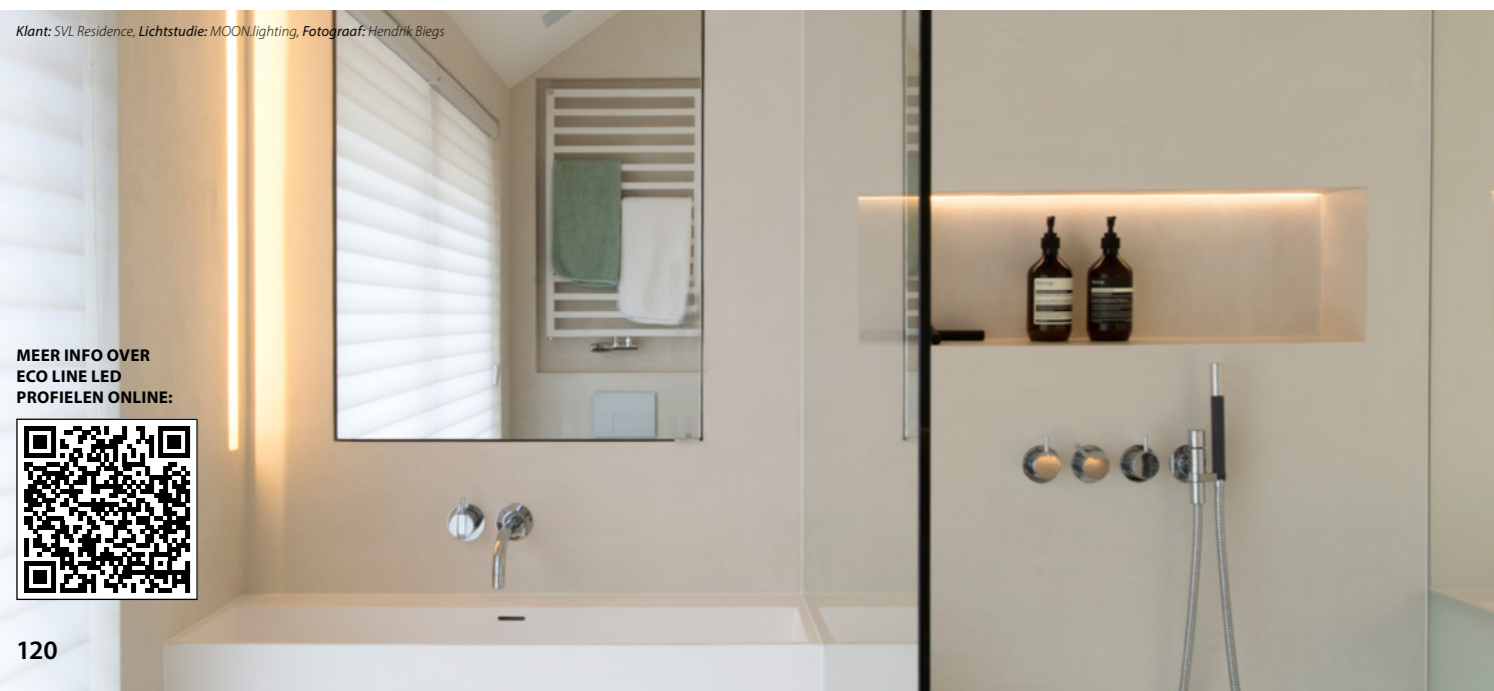

**MAATTEKENING**

Klant: SVL Residence, Lichtstudie: MOONlighting, Fotograaf: Hendrik Biëgs

MEER INFO OVER  
ECO LINE LED  
PROFIELEN ONLINE:

MEER INFO OVER  
ECO LINE LED  
PROFIELEN ONLINE: