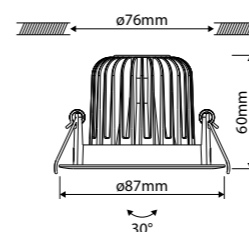

MAATTEKENING