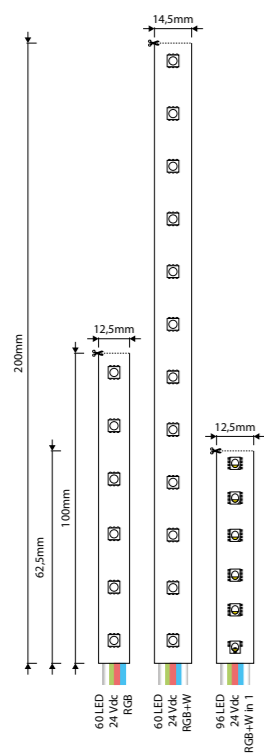

MAATTEKENING

MEER INFO OVER
LED STRIP GOLD
ONLINE:

MEER INFO OVER
LED STRIP GOLD
ONLINE: