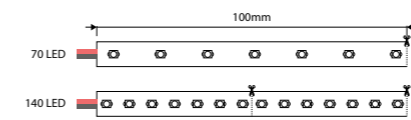

MAATTEKENING