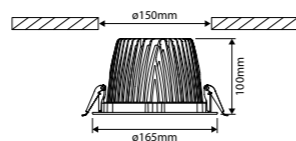

400022xx / 400023xx