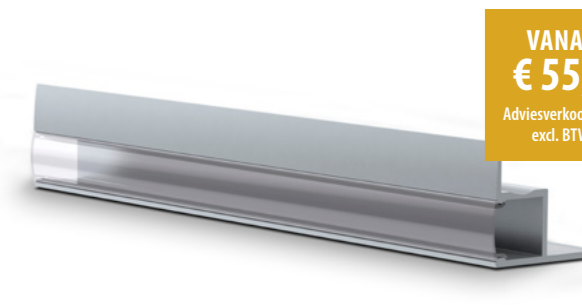

MAATTEKENING

VANAF
€ 55,⁵⁰
Adviesverkoopprijs
excl. BTW

ALU-CEILING INBOUW

Art.nr.	Omschrijving	Prijs
46290300	✓ Transparante lens, 1 meter	€ 55,50
46290301	✓ Melkwhite lens, 1 meter	€ 55,50
46290302	✓ Transparante lens, 2 meter	€ 110,50
46290303	✓ Melkwhite lens, 2 meter	€ 110,50