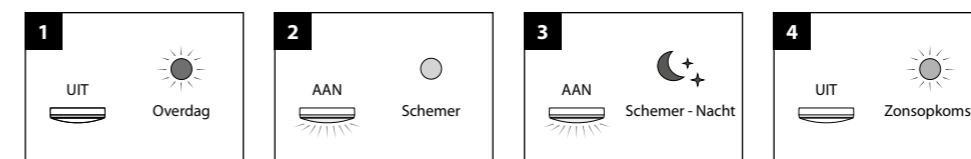

### Beschrijving

- Zorgt ervoor dat licht automatisch aan gaat indien het gaat schemeren en uit gaat bij zonsopkomst.
- In- en uitschakelen in te stellen op basis van de hoeveelheid omgevingslicht.