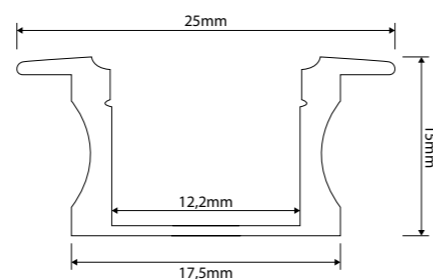

MAATTEKENING

VOOR
€ 20
Adviesverkoopprijs
excl. BTW

ECO LINE 26MM PENDEL

Art.nr.	Omschrijving	Prijs
46291180	Aluminium profiel, 2 meter, pendel, vierkant	€ 20

LENZEN

Art.nr.	Omschrijving	Prijs
46291187	Melkwhite lens, 2 meter	€ 10,50

ACCESSOIRES

Art.nr.	Omschrijving	Prijs
46291181	Eindkap	€ 2,50
46291182	Eindkap met draaddoorvoer	€ 2,50
46291184	Pendelset (van 2 stuks), plafond	€ 13,50