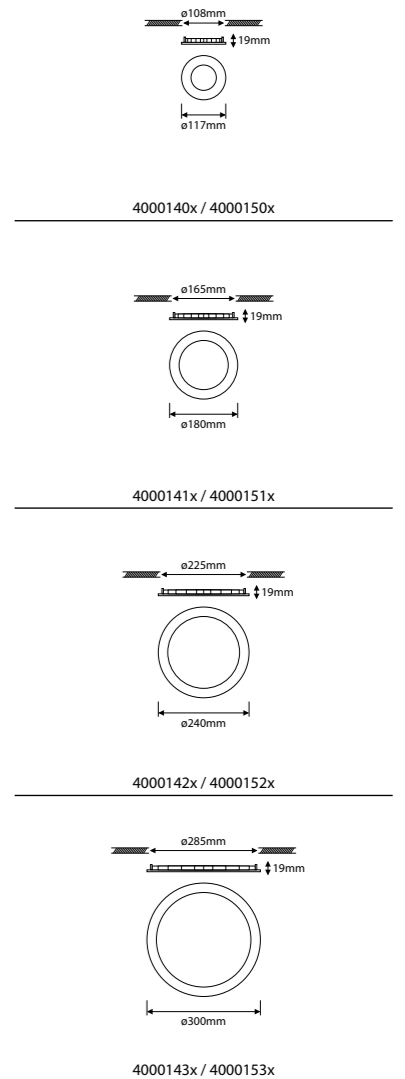

**MAATTEKENINGEN**

**LICHTVERDELING**

Pro-Ceiling Rechthoekig

**MAATTEKENINGEN**

**LICHTVERDELING**

Pro-Ceiling Rond

**VANAF € 47**  
Adviesverkoopprijs exd. BTW

**PRO-CEILING ROND**