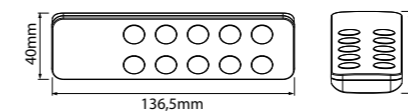

MAATTEKENING

46191311