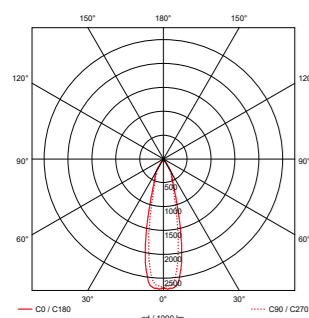

LICHTVERDELINGEN

MAATTEKENING

Pro-Rio Surface E, 28°