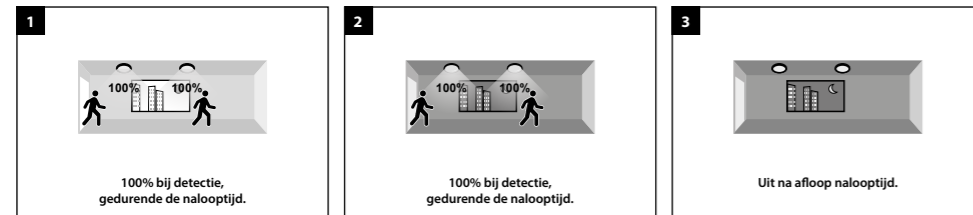

MICROWAVE BEWEGINGSSENSOR PRODISC III

Specificaties:

Detectiebereik plafondmontage: 6m
(bij 100% gevoeligheid 3m montagehoogte en 0,3m/s snelheid)

Detectiebereik wandmontage: 7m
(bij 100% gevoeligheid 2m montagehoogte en 0,3m/s snelheid)

Maximale montagehoogte: 6m

Instelbereik gevoeligheid: 50% - 100%

Nalooptijd: 5 sec; 1 - 5 - 10 min.

Nalooptijd oriëntatieverlichting: uit - 10 min. - 30 min. - ∞

Daglichtniveau: 5 - 25 - 50 lux - uit

Daglichtniveau bij daglichtprioriteit: 5 - 25 - 50 lux - uit

Lichtniveau bij oriëntatieverlichting: 10% - 25%

Voorbeelden van instellingen:

A 0% / 100%, onafhankelijk van daglicht

Uit --> na bewegingsdetectie 100% gedurende nalooptijd --> daarna uit

B 0% / 100%, afhankelijk van daglicht

Uit bij voldoende omgevingslicht --> 's-avonds/'s-nachts na bewegingsdetectie 100% gedurende nalooptijd --> daarna uit