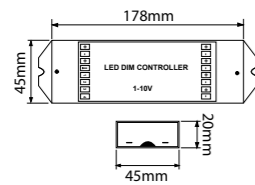

MAATTEKENING

46191190