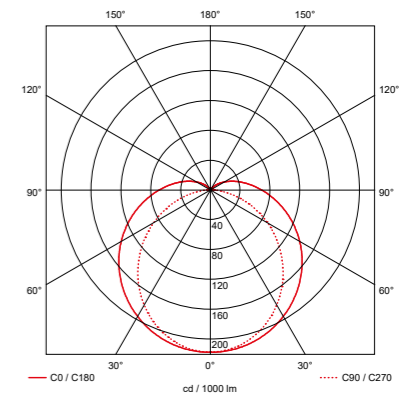

LICHTVERDELINGEN

Pro-Aqua II - 66cm