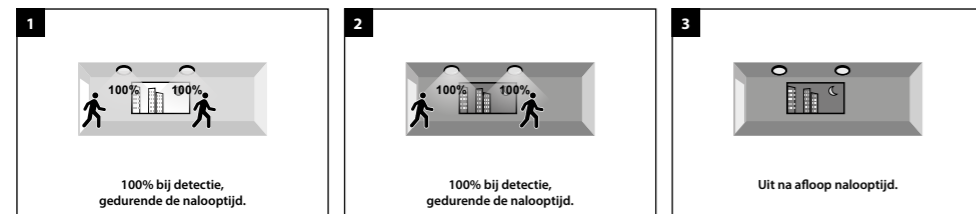

MICROWAVE BEWEGINGSSENSOR PRO-STRIPE

Specificaties:

Detectiebereik plafondmontage: 10m
(bij 100% gevoeligheid 3m montagehoogte en 0,3m/s snelheid)

Detectiebereik wandmontage: 8m
(bij 100% gevoeligheid 2m montagehoogte en 0,3m/s snelheid)

Maximale montagehoogte: 6m

Instelbereik gevoeligheid: 25% - 50% - 75% - 100%

Nalooptijd: 5 sec; 1 - 3 - 5 min.

Nalooptijd oriëntatieverlichting: uit - 30 min. - 60 min. - ∞

Daglichtniveau: 10 - 50 - 100 lux - uit

Daglichtniveau bij daglichtprioriteit: 10 - 50 - 100 lux - uit

Lichtniveau bij oriëntatieverlichting: 10% - 30%

Voorbeelden van instellingen:

A 0% / 100%, onafhankelijk van daglicht

Uit --> na bewegingsdetectie 100% gedurende nalooptijd --> daarna uit

B 0% / 100%, afhankelijk van daglicht

Uit bij voldoende omgevingslicht --> 's-avonds/'s-nachts na bewegingsdetectie 100% gedurende nalooptijd --> daarna uit