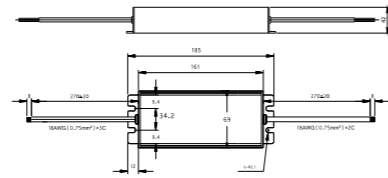

**VANAF
€ 23**
Adviesverkoopprijs
excl. BTW

5 JAAR GARANTIE

VOEDING WATERDICHT IP67

Art.nr.	Omschrijving	Prijs
46190311	15W, 24Vdc, IP67	€ 23
46190321	35W, 24Vdc, IP67	€ 31,50
46190331	60W, 24Vdc, IP67	€ 65
46190351	100W, 24Vdc, IP67	€ 95,50
46190371	150W, 24Vdc, IP67	€ 130
46190381	200W, 24Vdc, IP67	€ 164

MAATTEKENINGEN

46190351

MEER INFO OVER
LED DRIVERS ONLINE:

**VANAF
€ 87**
Adviesverkoopprijs
excl. BTW

7 JAAR GARANTIE

MEANWELL VOEDING HLG SERIE IP65

Art.nr.	Omschrijving	Prijs
41071323	60W, 24Vdc, IP65	€ 87
41071343	100W, 24Vdc, IP65	€ 127
41071363	150W, 24Vdc, IP65	€ 132,50
41071383	240W, 24Vdc, IP65	€ 188
41071393	320W, 24Vdc, IP65	€ 264,50

MAATTEKENINGEN

MEER INFO OVER
LED DRIVERS ONLINE: