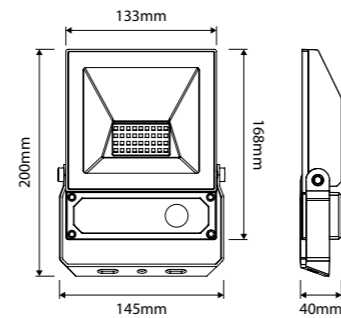

41060645 / 41060646