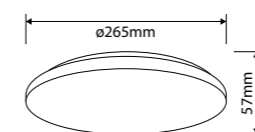

MAATTEKENING