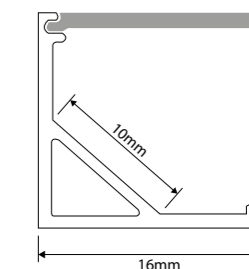

MAATTEKENING