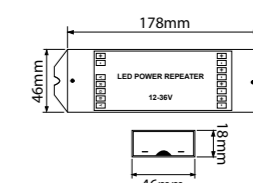

MAATTEKENING

46191066