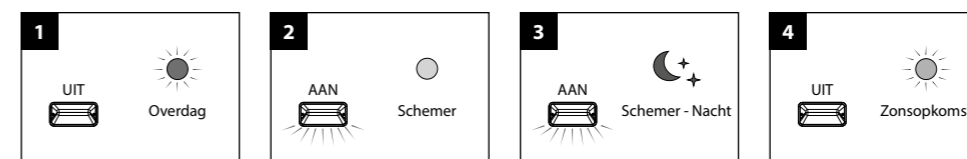

SCHEMERSCHAKELAAR PRO-FIT

Beschrijving

- Zorgt ervoor dat licht automatisch aan gaat indien het gaat schemeren en uit gaat bij zonsopkomst.
- In- en uitschakelen in te stellen op basis van de hoeveelheid omgevingslicht.