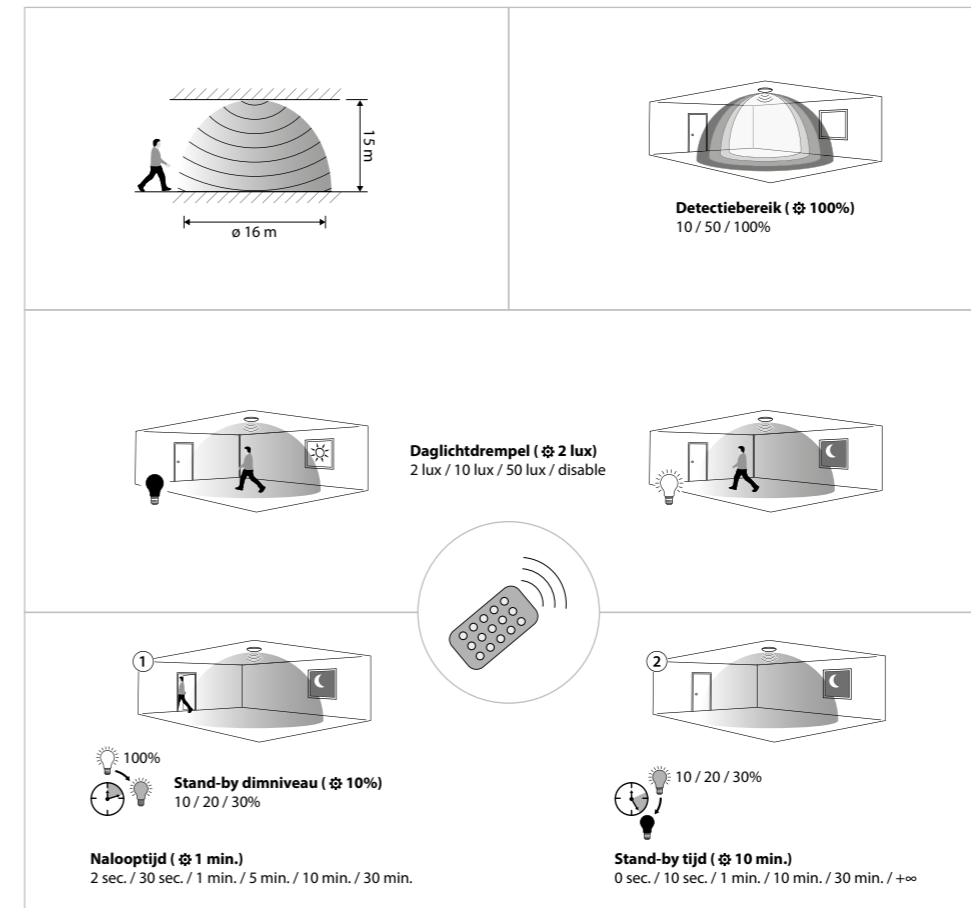

BLUETOOTH EN ZIGBEE MODULE

Belangrijkste functies:

- Mobile App (IOS & Android) voor configureren en bedienen
- Armaturen combineren tot groepen en gelijktijdig bedienen
- Creëer scenes, stel lichtniveaus per scène in
- Tijd en locatie gestuurd aan- en uitschakelen
- Armaturen vormen zelf een mesh-netwerk

MEER INFO OVER
PRO-BAY III ONLINE: