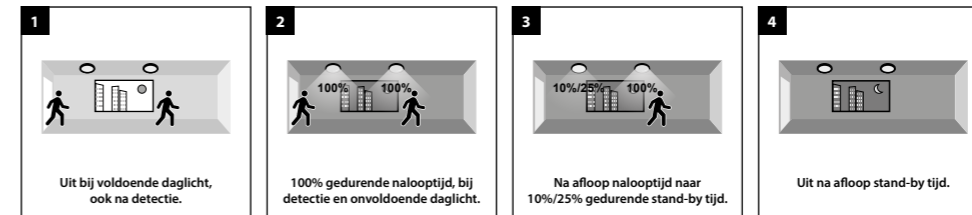

D 0% / 100% / 10% of 25% / 0%, afhankelijk van daglicht

Uit bij voldoende omgevingslicht --> 's-avonds/'s-nachts na bewegingsdetectie 100% gedurende nalooptijd en 10%/25% gedurende stand-by tijd --> daarna uit

E 10% of 25% / 100%

Altijd aan op gedimd niveau --> na detectie 100% gedurende nalooptijd