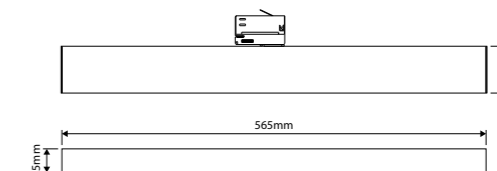

MAATTEKENING