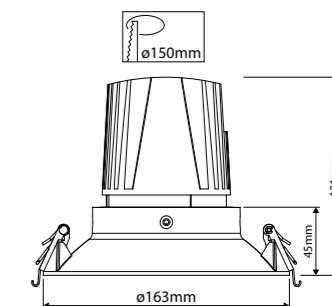

MAATTEKENING