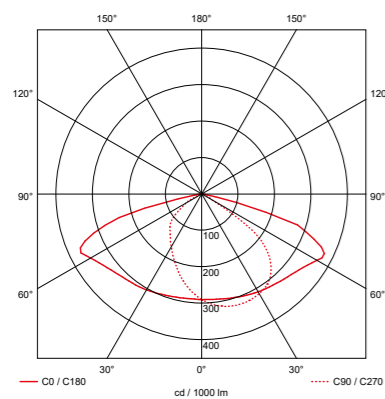

MAATTEKENING

LICHTVERDELING

Pro-Strada Basic Midi