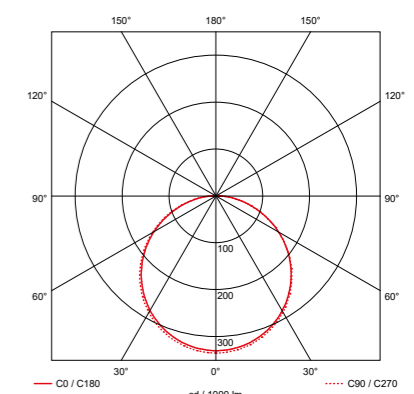

ACCESSOIRES (EXCLUSIEF)

Omschrijving	Art.nr.	Prijs
Opbouwringen		
ø154,5x37mm, Wit, t.b.v. Pro-Space Rond ø155mm	40004180	€ 17
ø184,5x37mm, Wit, t.b.v. Pro-Space Rond ø185mm	40004181	€ 19
ø214,5x37mm, Wit, t.b.v. Pro-Space Rond ø215mm	40004182	€ 22
ø154,5x37mm, Zwart, t.b.v. Pro-Space Rond ø155mm	40004190	€ 17
ø184,5x37mm, Zwart, t.b.v. Pro-Space Rond ø185mm	40004191	€ 19
ø214,5x37mm, Zwart, t.b.v. Pro-Space Rond ø215mm	40004192	€ 22

MAATTEKENINGEN

4000420x

4000421x

4000422x

4000423x

4000424x

4000425x

LICHTVERDELING