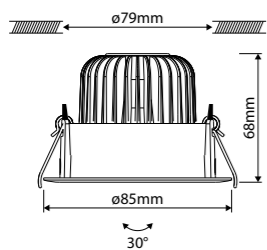

42180191 / 42180199