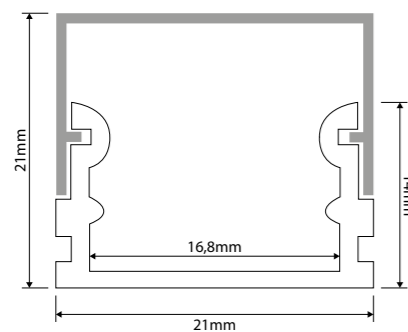

MAATTEKENING

MEER INFO OVER
ECO LINE LED
PROFIELEN ONLINE: