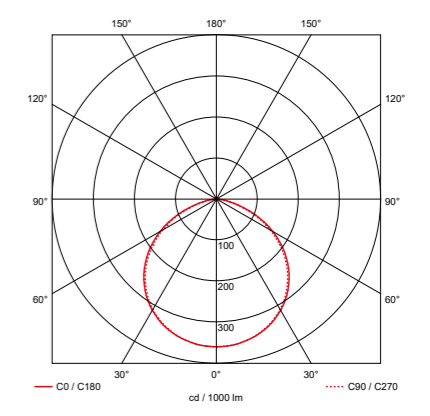

LICHTVERDELINGEN

MAGAZIJNEN
INDUSTRIE

MEER INFO OVER PRO-BAY III ONLINE: