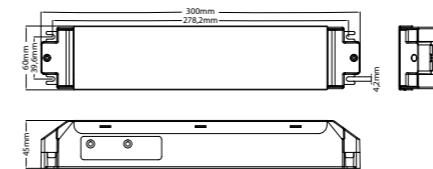

#### MAATTEKENINGEN

46190002

46190003

46190004

VOOR  
€ 186  
Adviesverkoopprijs  
excl. BTW

5 JAAR GARANTIE