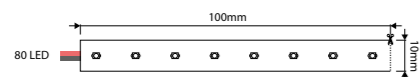

**VOOR
€ 205**
Adviesverkoopprijs
excl. BTW

7 JAAR GARANTIE

LED STRIP BRONZE AMG ULTRA HIGH EFFICIENCY

LED strip met zeer hoge efficiëntie tot 170 Lm/W en een kleurweergave van Ra>80
Ideaal voor algemene verlichting
Hoge kleurconsistentie (5SCDM)

Art.nr.	Omschrijving	Prijs
LED Strip Bronze AMG Ultra High Efficiency, IP20, 24Vdc, SMD2835, 80LED/m, 12W/m, PCB-breedte 10mm, kniplengte 100mm		
46224200	2400K, 1900Lm/m	€ 205
46224201	2700K, 1950Lm/m	€ 205
46224202	3000K, 2000Lm/m	€ 205
46224203	4000K, 2040Lm/m	€ 205
46224205	6000K, 2040Lm/m	€ 205

MAATTEKENING

MEER INFO OVER
LED STRIP BRONZE
ONLINE:

**VANAF
€ 110**
Adviesverkoopprijs
excl. BTW

7 JAAR GARANTIE

LED STRIP BRONZE HIGH EFFICIENCY

Hoog efficiënte LED strip met hoge kleurweergave (Ra>90) en kleurconsistentie (3SCDM)
Ideaal voor algemene verlichting

Art.nr.	Omschrijving	Prijs
LED Strip Bronze High Efficiency, IP20, 24Vdc, SMD2835, 80LED/m, 9,6W/m, PCB-breedte 10mm, kniplengte 100mm		
46224300	2400K, 1170Lm/m	€ 110
46224301	2700K, 1210Lm/m	€ 110
46224302	3000K, 1245Lm/m	€ 110
46224303	4000K, 1310Lm/m	€ 110
46224304	6000K, 1335Lm/m	€ 110
LED Strip Bronze High Efficiency, IP20, 24Vdc, SMD2835, 160LED/m, 19,2W/m, PCB-breedte 10mm, kniplengte 50mm		
46224310	2400K, 2340Lm/m	€ 163
46224311	2700K, 2415Lm/m	€ 163
46224312	3000K, 2485Lm/m	€ 163
46224313	4000K, 2620Lm/m	€ 163
46224314	6000K, 2670Lm/m	€ 163
LED Strip Bronze High Efficiency, IP20, 24Vdc, SMD2835, 240LED/m, 28,8W/m, PCB-breedte 10mm, kniplengte 33,3mm		
46224320	2400K, 3415Lm/m	€ 215
46224321	2700K, 3525Lm/m	€ 215
46224322	3000K, 3630Lm/m	€ 215
46224323	4000K, 3825Lm/m	€ 215
46224324	6000K, 3900Lm/m	€ 215

MEER INFO OVER
LED STRIP BRONZE
ONLINE:

**VANAF
€ 126**
Adviesverkoopprijs
excl. BTW

5 JAAR GARANTIE

LED STRIP BRONZE COLOR