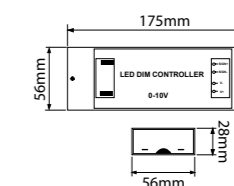

MAATTEKENING