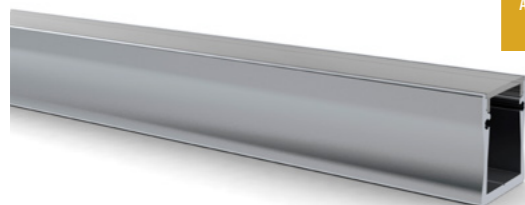

STANDAARD LENGTE VAN 1 OF 2 METER

SEPARAAT BIJ TE BESTELLEN: ACCESSOIRES

CE IP20

5 JAAR GARANTIE

MEER INFO OVER ALUMINIUM LED PROFIELEN ONLINE:

**VANAF  
€ 39**

Adviesverkoopprijs  
excl. BTW

**SLIM LINE WIDE 20MM OPBOUW**