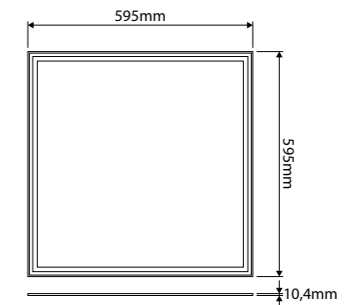

### MAATTEKENINGEN

I-Panel Vierkant, 295x295mm

I-Panel Vierkant, 595x595mm