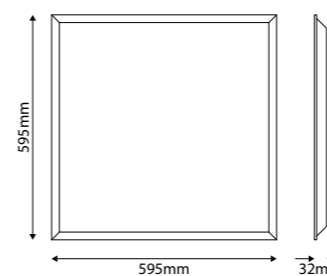

MAATTEKENINGEN

40000161 / 40000163 / 40000171