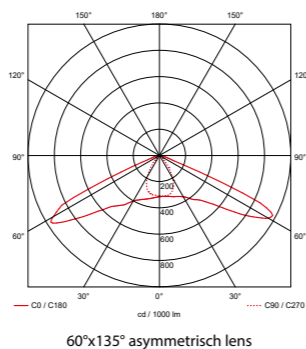

Kijk online voor 3000K en 6000K versies.

**MAATTEKENINGEN**

410620xx

410621xx

410622xx

**LICHTVERDELINGEN**

MEER INFO OVER  
PRO-BEAM ONLINE:

MEER INFO OVER  
PRO-BEAM ONLINE: