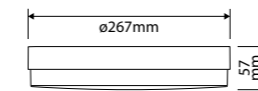

MAATTEKENING