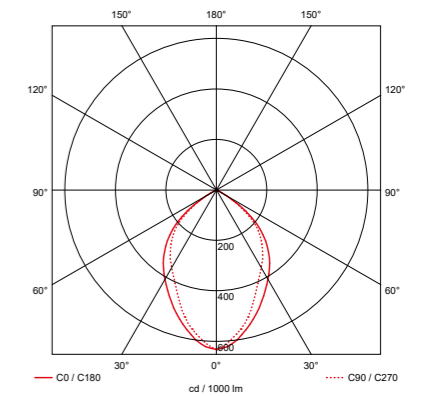

LICHTVERDELINGEN

Pro-Office, Inbouw, Rechthoekig