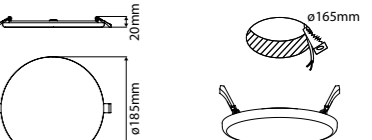

PROLUMIA®

PRO-SPACE

UNIFORM
OPLICHTEND
RANDLOOS
DESIGN

HET STRAKKE EN RANDLOZE DESIGN
MAAKT IEDER INTERIEUR COMPLEET

De LED Pro-Space is een strak en tijdloos inbouwarmatuur, met een zeer geringe inbouwdiepte. Door het randloze ontwerp integreert het naadloos in ieder plafond, waarbij de IP66 classificatie toepassing in vochtige omgevingen probleemloos mogelijk maakt.

INBOUW DOWNLIGHT VOOR ALGEMENE VERLICHTING

HOOGWAARDIGE ALUMINIUM BEHUIZING
MET POLYCARBONATE AFSCHERMING

WATERDICHT (IP66) EN SLAGVAST (IK08)

UNIFORM OPLICHTEND RANDLOOS DESIGN

ZEER GERINGE INBOUWDIEPTE

STANDAARD IP40 DRIVER, TRIAC DIMBARE IP65 DRIVER

VERSCHILLENDE UITVOERINGEN BESCHIKBAAR:

ROND: Ø 75MM (6W) T/M Ø 215MM (30W) / VIERKANT: # 75MM (6W) T/M # 215MM (30W) /
STANDAARD DRIVER (IP40) / TRIAC DIMBARE DRIVER (IP65)

CE IP66

5 JAAR GARANTIE

VANAF
€ 35,⁵⁰
Adviesverkoopprijs
excl. BTW

PRO-SPACE ROND

Inbouw

6 formaten &
3 kleurtemperaturen

Optioneel met Triac dimbare driver