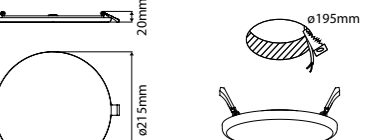

PROLUMIA®

PRO-SPACE

UNIFORM
OPLICHTEND
RANDLOOS
DESIGN

HET STRAKKE EN RANDLOZE DESIGN
MAAKT IEDER INTERIEUR COMPLEET

De LED Pro-Space is een strak en tijdloos inbouwarmatuur, met een zeer geringe inbouwdiepte. Door het randloze ontwerp integreert het naadloos in ieder plafond, waarbij de IP66 classificatie toepassing in vochtige omgevingen probleemloos mogelijk maakt.

INBOUW DOWNLIGHT VOOR ALGEMENE VERLICHTING

HOOGWAARDIGE ALUMINIUM BEHUIZING
MET POLYCARBONATE AFSCHERMING

WATERDICHT (IP66) EN SLAGVAST (IK08)

UNIFORM OPLICHTEND RANDLOOS DESIGN

ZEER GERINGE INBOUWDIEPTE

STANDAARD IP40 DRIVER, TRIAC DIMBARE IP65 DRIVER

VERSCHILLENDE UITVOERINGEN BESCHIKBAAR:

ROND: Ø 75MM (6W) T/M Ø 215MM (30W) / VIERKANT: # 75MM (6W) T/M # 215MM (30W) /
STANDAARD DRIVER (IP40) / TRIAC DIMBARE DRIVER (IP65)

CE IP66

5 JAAR GARANTIE

VANAF
€ 35,⁵⁰
Adviesverkoopprijs
excl. BTW

PRO-SPACE ROND

Inbouw

6 formaten &
3 kleurtemperaturen

Optioneel met Triac dimbare driver