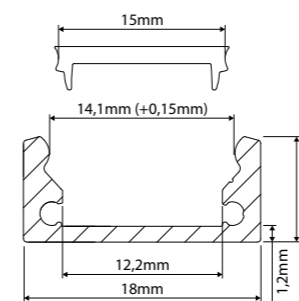

MAATTEKENING