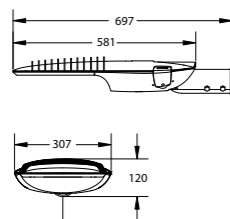

MAATTEKENING