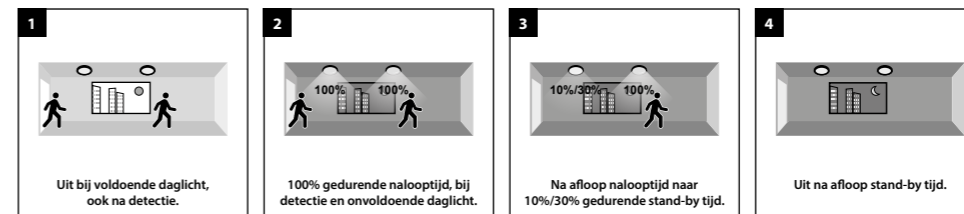

D 0% / 100% / 10% of 30% / 0%, afhankelijk van daglicht

Uit bij voldoende omgevingslicht --> 's-avonds/'s-nachts na bewegingsdetectie 100% gedurende nalooptijd en 10%/30% gedurende stand-by tijd --> daarna uit

E 10% of 30% / 100%

Altijd aan op gedimd niveau --> na detectie 100% gedurende nalooptijd