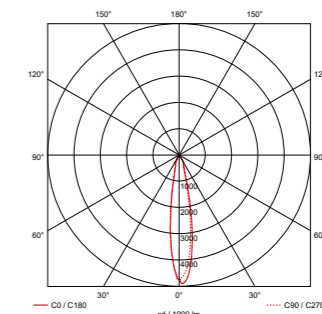

MAATTEKENING

LICHTVERDELINGEN

Pro-Rio Surface D, 24°