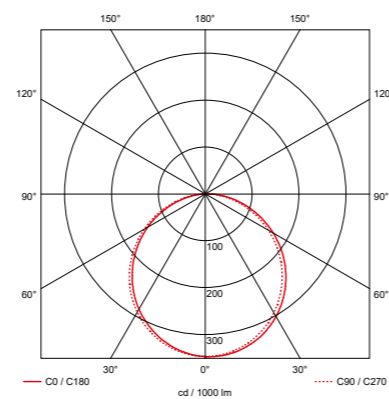

MEER INFO OVER  
PRO-CEILING ONLINE:

**MAATTEKENINGEN**

4000145x / 4000155x

4000146x / 4000156x

4000147x / 4000157x

4000148x / 4000158x

**LICHTVERDELING**

Pro-Ceiling Vierkant