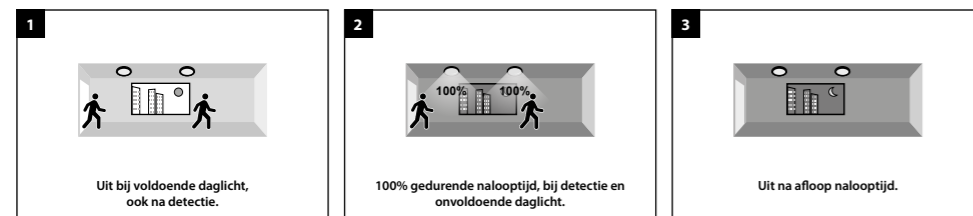

MEER INFO OVER
PRO-AQUA III ONLINE: