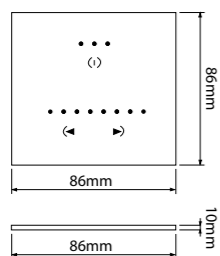

MAATTEKENING

41070160 / 41070161