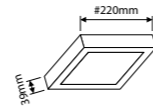

4000117x / 4000127x