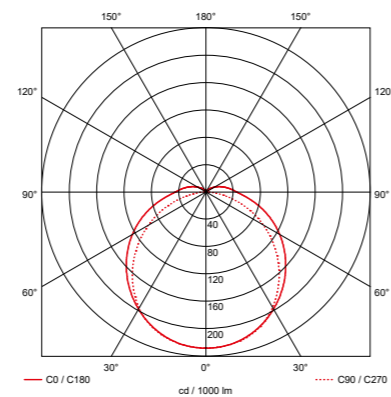

Pro-Aqua II Hoog vermogen - 127cm