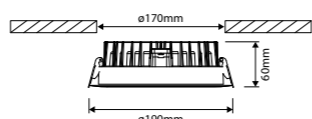

VANAF
€ 42
Adviesverkoopprijs
excl. BTW

DOWNLIGHT IP44/IP65

13W - 24W

Witte en zwarte versie

Diverse kleurtemperaturen beschikbaar

Art.nr. Wit	Art.nr. Zwart	Omschrijving	Prijs
LED downlight, ø135x38mm, 13W, 100°, 700mA, IP44, sparing ø120mm			
42170010	42170110	3000K, 1040Lm	€ 42
42170011	42170111	4000K, 1090Lm	€ 42
LED downlight, ø170x37mm, 15W, 100°, 700mA, IP44, sparing ø150mm			
42171010	42171110	3000K, 1200Lm	€ 53,50
42171011	42171111	4000K, 1260Lm	€ 53,50
LED downlight, ø190x60mm, 18W, 100°, 700mA, IP65, sparing ø170mm¹			
42143010	42143110	3000K, 1550Lm	€ 61
42143011	42143111	4100K, 1630Lm	€ 61
LED downlight, ø228x60mm, 24W, 100°, 700mA, IP65, sparing ø210mm¹			
42144010	42144110	3000K, 2000Lm	€ 74,50
42144011	42144111	4100K, 2200Lm	€ 74,50

¹) Op aanvraag verkrijgbaar in een dimbare versie.
Kijk online voor andere kleurtemperaturen.

42143x1x

LICHTVERDELING

MEER INFO
OVER DOWNLIGHT
(ALGEMEEN)
ONLINE:

MEER INFO
OVER DOWNLIGHT
(ALGEMEEN)
ONLINE: