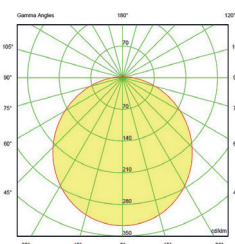

Afstandstabel G3D14601 & G3D14602

G3D14601 & G3D14602 | Montagehoogte (m)

Lichtbron: 13 W led-bar