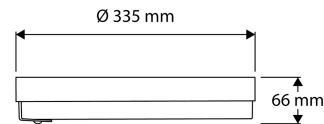

LED Prodisc III wit

40008240

EAN: 8721063008872

DE DOORDACHTE LICHTOPLOSSING MET VEELZIJDIGE FUNCTIONALITEIT VOOR LANGDURIG EN ZORGELOOS GEBRUIKSCOMFORT

Een technologisch hoogstandje met een doordacht design, doorontwikkeld op basis van de Prodisc-succesformule. De Prodisc III biedt alles waar Prolumia verlichting om bekend staat: moderne techniek met een hoog lichtrendement en geavanceerde instelmogelijkheden. Dit alles is verpakt in een onverwoestbare behuizing die zich bovendien eenvoudig aan wand of plafond laat installeren. Prodisc III is een betaalbare lichtoplossing die garant staat voor langdurig en zorgeloos gebruiksgemak.

PRODUCTKENMERKEN

Geschikt voor wandmontage	✓	Geschikt voor aantal lichtbronnen	1
Geschikt voor pendelophanging	✗	Nom. spanning	220|240 Volt
Geschikt voor plafondmontage	✓	Nom. stroom	145|470 Milliampère
Geschikt voor inbouwmontage	✗	Nom. levensduur L70/B50 bij 25 °C	175000 Uur
Geschikt voor opbouwmontage	✓	Lumenbehoud bij gemiddelde levensduur van 35.000 uur bij 25 °C omgeving (tq)	95 Percentage
Geschikt voor lichtlijnconfiguratie	✗	Lumenbehoud bij gemiddelde levensduur van 50.000 uur bij 25 °C omgeving (tq)	93 Percentage
Geschikt voor klemmontage	✗	Lumenbehoud bij gemiddelde levensduur van 75.000 uur bij 25 °C omgeving (tq)	89 Percentage
Met bevestigingsmateriaal	✓	Maximaal aantal armaturen per zekeringautomaat C10 (MCB)	27
Geschikt voor beeldschermwerkplaats volgens EN 12464-1	✗	Max. aantal armaturen per leidingbeveiligingsschakelaar B16	43
Lamptype	LED uitwisselbaar	Max. aantal armaturen per leidingbeveiligingsschakelaar C16	87
Met lichtbron	✓	Nom. omgevingstemperatuur volgens IEC62722-2-1	-25|50 Graden Celsius
Lamphouder	Overig	Lichtopbrengst bij noodbedrijf	0 Lumen
Materiaal behuizing	Kunststof	Stroomverbruik in noodmodus	0 Watt
Oppervlaktebescherming behuizing	Overig	Geschikt voor lampvermogen	6,9|21,8 Watt
Kleur behuizing	Wit	Specifieke lichtstroom armatuur	111|113 Lumen per Watt
Materiaal afdekking	Kunststof opaal	Max. systeemvermogen	21,8 Watt
Rasteruitvoering	Geen	Effectieve lichtstroom volgens IEC 62722-2-1	850|2450 Lumen
Spanningstype	AC	Kleurtemperatuur	3000|4000 Kelvin
Voorschakelapparaat	LED regeling stroomgestuurd	Flikkerende waarde Pst LM	0,74
Voorschakelapparaat inbegrepen	✓	Vermogensfactor	0,9
Verwisselbare voorschakelapparatuur	✓	Hoogte/diepte	335 Millimeter
Dimbaar	✗	Buitendiameter	66 Millimeter
Dimbaar 0-10 V	✗	Inbouwlechte	0 Millimeter