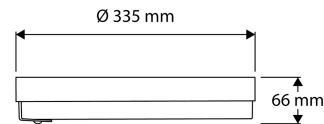

PRODUCTKENMERKEN

Geschikt voor wandmontage	✓	Geschikt voor aantal lichtbronnen	1
Geschikt voor pendelophanging	✗	Nom. spanning	220 240 Volt
Geschikt voor plafondmontage	✓	Nom. stroom	145 470 Milliampère
Geschikt voor inbouwmontage	✗	Nom. levensduur L70/B50 bij 25 °C	175000 Uur
Geschikt voor opbouwmontage	✓	Lumenbehoud bij gemiddelde levensduur van 35.000 uur bij 25 °C omgeving (tq)	95 Percentage
Geschikt voor lichtlijnconfiguratie	✗	Lumenbehoud bij gemiddelde levensduur van 50.000 uur bij 25 °C omgeving (tq)	93 Percentage
Geschikt voor klemmontage	✗	Lumenbehoud bij gemiddelde levensduur van 75.000 uur bij 25 °C omgeving (tq)	89 Percentage
Met bevestigingsmateriaal	✓	Maximaal aantal armaturen per zekeringautomaat C10 (MCB)	24
Geschikt voor beeldschermwerkplaats volgens EN 12464-1	✗	Max. aantal armaturen per leidingbeveiligingsschakelaar B16	39
Lamptype	LED uitwisselbaar	Max. aantal armaturen per leidingbeveiligingsschakelaar C16	78
Met lichtbron	✓	Nom. omgevingstemperatuur volgens IEC62722-2-1	0 50 Graden Celsius
Lamphouder	Overig	Lichtopbrengst bij noodbedrijf	260 Lumen
Materiaal behuizing	Kunststof	Stroomverbruik in noodmodus	2,7 Watt
Oppervlaktebescherming behuizing	Overig	Geschikt voor lampvermogen	8,5 24,5 Watt
Kleur behuizing	Wit	Specifieke lichtstroom armatuur	89 100 Lumen per Watt
Materiaal afdekking	Kunststof opaal	Max. systeemvermogen	24,5 Watt
Rasteruitvoering	Geen	Effectieve lichtstroom volgens IEC 62722-2-1	850 2450 Lumen
Spanningstype	AC	Kleurtemperatuur	3000 4000 Kelvin
Voorschakelapparaat	LED regeling stroomgestuurd	Flikkerende waarde Pst LM	0,74
Voorschakelapparaat inbegrepen	✓	Vermogensfactor	0,9
Verwisselbare voorschakelapparatuur	✓	Hoogte/diepte	335 Millimeter
Dimbaar	✗	Buitendiameter	66 Millimeter
Dimbaar 0-10 V	✗	Inbouwleugte	0 Millimeter