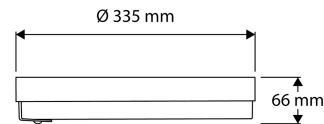

PRODUCTKENMERKEN

Geschikt voor wandmontage	✓	Geschikt voor aantal lichtbronnen	1
Geschikt voor pendelophanging	✗	Nom. spanning	220 240 Volt
Geschikt voor plafondmontage	✓	Nom. stroom	145 470 Milliampère
Geschikt voor inbouwmontage	✗	Nom. levensduur L70/B50 bij 25 °C	175000 Uur
Geschikt voor opbouwmontage	✓	Lumenbehoud bij gemiddelde levensduur van 35.000 uur bij 25 °C omgeving (tq)	95 Percentage
Geschikt voor lichtlijnconfiguratie	✗	Lumenbehoud bij gemiddelde levensduur van 50.000 uur bij 25 °C omgeving (tq)	93 Percentage
Geschikt voor klemmontage	✗	Lumenbehoud bij gemiddelde levensduur van 75.000 uur bij 25 °C omgeving (tq)	89 Percentage
Met bevestigingsmateriaal	✓	Maximaal aantal armaturen per zekeringautomaat C10 (MCB)	27
Geschikt voor beeldschermwerkplaats volgens EN 12464-1	✗	Max. aantal armaturen per leidingbeveiligingsschakelaar B16	43
Lamptype	LED uitwisselbaar	Max. aantal armaturen per leidingbeveiligingsschakelaar C16	87
Met lichtbron	✓	Nom. omgevingstemperatuur volgens IEC62722-2-1	-25 50 Graden Celsius
Lamphouder	Overig	Lichtopbrengst bij noodbedrijf	0 Lumen
Materiaal behuizing	Kunststof	Stroomverbruik in noodmodus	0 Watt
Oppervlaktebescherming behuizing	Overig	Geschikt voor lampvermogen	6,9 21,8 Watt
Kleur behuizing	Zwart	Specifieke lichtstroom armatuur	98 100 Lumen per Watt
Materiaal afdekking	Kunststof opaal	Max. systeemvermogen	21,8 Watt
Rasteruitvoering	Geen	Effectieve lichtstroom volgens IEC 62722-2-1	750 2150 Lumen
Spanningstype	AC	Kleurtemperatuur	3000 4000 Kelvin
Voorschakelapparaat	LED regeling stroomgestuurd	Flikkerende waarde Pst LM	0,74
Voorschakelapparaat inbegrepen	✓	Vermogensfactor	0,9
Verwisselbare voorschakelapparatuur	✓	Hoogte/diepte	335 Millimeter
Dimbaar	✗	Buitendiameter	66 Millimeter
Dimbaar 0-10 V	✗	Inbouwleugte	0 Millimeter