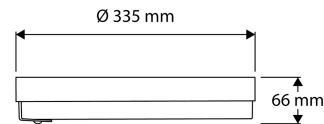

### PRODUCTKENMERKEN

Geschikt voor wandmontage	✓	Geschikt voor aantal lichtbronnen	1
Geschikt voor pendelophanging	✗	Nom. spanning	220 240 Volt
Geschikt voor plafondmontage	✓	Nom. stroom	145 470 Milliampère
Geschikt voor inbouwmontage	✗	Nom. levensduur L70/B50 bij 25 °C	175000 Uur
Geschikt voor opbouwmontage	✓	Lumenbehoud bij gemiddelde levensduur van 35.000 uur bij 25 °C omgeving (tq)	95 Percentage
Geschikt voor lichtlijnconfiguratie	✗	Lumenbehoud bij gemiddelde levensduur van 50.000 uur bij 25 °C omgeving (tq)	93 Percentage
Geschikt voor klemmontage	✗	Lumenbehoud bij gemiddelde levensduur van 75.000 uur bij 25 °C omgeving (tq)	89 Percentage
Met bevestigingsmateriaal	✓	Maximaal aantal armaturen per zekeringautomaat C10 (MCB)	24
Geschikt voor beeldschermwerkplaats volgens EN 12464-1	✗	Max. aantal armaturen per leidingbeveiligingsschakelaar B16	39
Lamptype	LED uitwisselbaar	Max. aantal armaturen per leidingbeveiligingsschakelaar C16	78
Met lichtbron	✓	Nom. omgevingstemperatuur volgens IEC62722-2-1	0 50 Graden Celsius
Lamphouder	Overig	Lichtopbrengst bij noodbedrijf	235 Lumen
Materiaal behuizing	Kunststof	Stroomverbruik in noodmodus	2,7 Watt
Oppervlaktebescherming behuizing	Overig	Geschikt voor lampvermogen	8,5 24,5 Watt
Kleur behuizing	Zwart	Specifieke lichtstroom armatuur	83 90 Lumen per Watt
Materiaal afdekking	Kunststof opaal	Max. systeemvermogen	24,5 Watt
Rasteruitvoering	Geen	Effectieve lichtstroom volgens IEC 62722-2-1	750 2150 Lumen
Spanningstype	AC	Kleurtemperatuur	3000 4000 Kelvin
Voorschakelapparaat	LED regeling stroomgestuurd	Flikkerende waarde Pst LM	0,74
Voorschakelapparaat inbegrepen	✓	Vermogensfactor	0,9
Verwisselbare voorschakelapparatuur	✓	Hoogte/diepte	335 Millimeter
Dimbaar	✗	Buitendiameter	66 Millimeter
Dimbaar 0-10 V	✗	Inbouwlechte	0 Millimeter