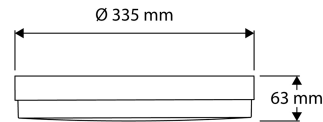

LED Prodisc III wit

40008270

EAN: 8721063008797

DE DOORDACHTE LICHTOPLOSSING MET VEELZIJDIGE FUNCTIONALITEIT VOOR LANGDURIG EN ZORGELOOS GEBRUIKSCOMFORT

Een technologisch hoogstandje met een doordacht design, doorontwikkeld op basis van de Prodisc-succesformule. De Prodisc III biedt alles waar Prolumia verlichting om bekend staat: moderne techniek met een hoog lichtrendement en geavanceerde instelmogelijkheden. Dit alles is verpakt in een onverwoestbare behuizing die zich bovendien eenvoudig aan wand of plafond laat installeren. Prodisc III is een betaalbare lichtoplossing die garant staat voor langdurig en zorgeloos gebruiksgemak.

PRODUCTKENMERKEN

Geschikt voor wandmontage	✓	Geschikt voor aantal lichtbronnen	1
Geschikt voor pendelophanging	✗	Nom. spanning	220|240 Volt
Geschikt voor plafondmontage	✓	Nom. stroom	145|470 Milliampère
Geschikt voor inbouwmontage	✗	Nom. levensduur L70/B50 bij 25 °C	175000 Uur
Geschikt voor opbouwmontage		Lumenbehoud bij gemiddelde levensduur van 35.000 uur bij 25 °C omgeving (tq)	95 Percentage
	✓	Lumenbehoud bij gemiddelde levensduur van 50.000 uur bij 25 °C omgeving (tq)	93 Percentage
Geschikt voor lichtlijnconfiguratie	✗	Lumenbehoud bij gemiddelde levensduur van 75.000 uur bij 25 °C omgeving (tq)	89 Percentage
Geschikt voor klemmontage	✗	Maximaal aantal armaturen per zekeringautomaat C10 (MCB)	28
Met bevestigingsmateriaal	✓	Max. aantal armaturen per leidingbeveiligingsschakelaar B16	44
Geschikt voor beeldschermwerkplaats volgens EN 12464-1	✗	Max. aantal armaturen per leidingbeveiligingsschakelaar C16	89
Lamptype	LED uitwisselbaar	Nom. omgevingstemperatuur volgens IEC62722-2-1	-25|50 Graden Celsius
Met lichtbron	✓	Lichtopbrengst bij noodbedrijf	0 Lumen
Lamphouder	Overig	Stroomverbruik in noodmodus	0 Watt
Materiaal behuizing	Kunststof	Geschikt voor lampvermogen	6,4|21,3 Watt
Oppervlaktebescherming behuizing	Overig	Specifieke lichtstroom armatuur	114|121 Lumen per Watt
Kleur behuizing	Wit	Max. systeemvermogen	21,3 Watt
Materiaal afdekking	Kunststof opaal	Effectieve lichtstroom volgens IEC 62722-2-1	850|2450 Lumen
Rasteruitvoering	Geen	Kleurtemperatuur	3000|4000 Kelvin
Spanningstype	AC/DC	Flikkerende waarde Pst LM	0,74
Voorschakelapparaat	LED regeling stroomgestuurd	Vermogensfactor	0,9
Voorschakelapparaat inbegrepen	✓	Hoogte/diepte	335 Millimeter
Verwisselbare voorschakelapparatuur	✓	Buitendiameter	63 Millimeter
Dimbaar	✗	Inbouwlengthe	0 Millimeter
Dimbaar 0-10 V	✗