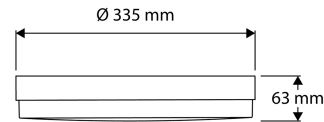

LED Prodisc III wit

40008271

EAN: 8721063008803

DE DOORDACHTE LICHTOPLOSSING MET VEELZIJDIGE FUNCTIONALITEIT VOOR LANGDURIG EN ZORGELOOS GEBRUIKSCOMFORT

Een technologisch hoogstandje met een doordacht design, doorontwikkeld op basis van de Prodisc-succesformule. De Prodisc III biedt alles waar Prolumia verlichting om bekend staat: moderne techniek met een hoog lichtrendement en geavanceerde instelmogelijkheden. Dit alles is verpakt in een onverwoestbare behuizing die zich bovendien eenvoudig aan wand of plafond laat installeren. Prodisc III is een betaalbare lichtoplossing die garant staat voor langdurig en zorgeloos gebruiksgemak.

PRODUCTKENMERKEN

Geschikt voor wandmontage	✓	Geschikt voor aantal lichtbronnen	1
Geschikt voor pendelophanging	✗	Nom. spanning	220|240 Volt
Geschikt voor plafondmontage	✓	Nom. stroom	145|470 Milliampère
Geschikt voor inbouwmontage	✗	Nom. levensduur L70/B50 bij 25 °C	175000 Uur
Geschikt voor opbouwmontage	✓	Lumenbehoud bij gemiddelde levensduur van 35.000 uur bij 25 °C omgeving (tq)	95 Percentage
Geschikt voor lichtlijnconfiguratie	✗	Lumenbehoud bij gemiddelde levensduur van 50.000 uur bij 25 °C omgeving (tq)	93 Percentage
Geschikt voor klemmontage	✗	Lumenbehoud bij gemiddelde levensduur van 75.000 uur bij 25 °C omgeving (tq)	89 Percentage
Met bevestigingsmateriaal	✓	Maximaal aantal armaturen per zekeringautomaat C10 (MCB)	27
Geschikt voor beeldschermwerkplaats volgens EN 12464-1	✗	Max. aantal armaturen per leidingbeveiligingsschakelaar B16	43
Lamptype	LED uitwisselbaar	Max. aantal armaturen per leidingbeveiligingsschakelaar C16	87
Met lichtbron	✓	Nom. omgevingstemperatuur volgens IEC62722-2-1	-25|50 Graden Celsius
Lamphouder	Overig	Lichtopbrengst bij noodbedrijf	0 Lumen
Materiaal behuizing	Kunststof	Stroomverbruik in noodmodus	0 Watt
Oppervlaktebescherming behuizing	Overig	Geschikt voor lampvermogen	6,9|21,8 Watt
Kleur behuizing	Wit	Specifieke lichtstroom armatuur	111|113 Lumen per Watt
Materiaal afdekking	Kunststof opaal	Max. systeemvermogen	21,8 Watt
Rasteruitvoering	Geen	Effectieve lichtstroom volgens IEC 62722-2-1	850|2450 Lumen
Spanningstype	AC	Kleurtemperatuur	3000|4000 Kelvin
Voorschakelapparaat	LED regeling stroomgestuurd	Flikkerende waarde Pst LM	0,74
Voorschakelapparaat inbegrepen	✓	Vermogensfactor	0,9
Verwisselbare voorschakelapparatuur	✓	Hoogte/diepte	335 Millimeter
Dimbaar	✗	Buitendiameter	63 Millimeter
Dimbaar 0-10 V	✗	Inbouwleugte	0 Millimeter