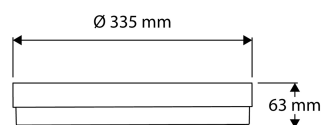

LED Prodisc III wit

40008273

EAN: 8721063008827

DE DOORDACHTE LICHTOPLOSSING MET VEELZIJDIGE FUNCTIONALITEIT VOOR LANGDURIG EN ZORGELOOS GEBRUIKSCOMFORT

Een technologisch hoogstandje met een doordacht design, doorontwikkeld op basis van de Prodisc-succesformule. De Prodisc III biedt alles waar Prolumia verlichting om bekend staat: moderne techniek met een hoog lichtrendement en geavanceerde instelmogelijkheden. Dit alles is verpakt in een onverwoestbare behuizing die zich bovendien eenvoudig aan wand of plafond laat installeren. Prodisc III is een betaalbare lichtoplossing die garant staat voor langdurig en zorgeloos gebruiksgemak.

PRODUCTKENMERKEN

Geschikt voor wandmontage	✓	Geschikt voor aantal lichtbronnen	1
Geschikt voor pendelophanging	✗	Nom. spanning	220|240 Volt
Geschikt voor plafondmontage	✓	Nom. stroom	145|470 Milliampère
Geschikt voor inbouwmontage	✗	Nom. levensduur L70/B50 bij 25 °C	175000 Uur
Geschikt voor opbouwmontage	✓	Lumenbehoud bij gemiddelde levensduur van 35.000 uur bij 25 °C omgeving (tq)	95 Percentage
Geschikt voor lichtlijnconfiguratie	✗	Lumenbehoud bij gemiddelde levensduur van 50.000 uur bij 25 °C omgeving (tq)	93 Percentage
Geschikt voor klemmontage	✗	Lumenbehoud bij gemiddelde levensduur van 75.000 uur bij 25 °C omgeving (tq)	89 Percentage
Met bevestigingsmateriaal	✓	Maximaal aantal armaturen per zekeringautomaat C10 (MCB)	24
Geschikt voor beeldschermwerkplaats volgens EN 12464-1	✗	Max. aantal armaturen per leidingbeveiligingsschakelaar B16	39
Lamptype	LED uitwisselbaar	Max. aantal armaturen per leidingbeveiligingsschakelaar C16	78
Met lichtbron	✓	Nom. omgevingstemperatuur volgens IEC62722-2-1	0|50 Graden Celsius
Lamphouder	Overig	Lichtopbrengst bij noodbedrijf	260 Lumen
Materiaal behuizing	Kunststof	Stroomverbruik in noodmodus	2,7 Watt
Oppervlaktebescherming behuizing	Overig	Geschikt voor lampvermogen	8,5|24,5 Watt
Kleur behuizing	Wit	Specifieke lichtstroom armatuur	89|100 Lumen per Watt
Materiaal afdekking	Kunststof opaal	Max. systeemvermogen	24,5 Watt
Rasteruitvoering	Geen	Effectieve lichtstroom volgens IEC 62722-2-1	850|2450 Lumen
Spanningstype	AC	Kleurtemperatuur	3000|4000 Kelvin
Voorschakelapparaat	LED regeling stroomgestuurd	Flikkerende waarde Pst LM	0,74
Voorschakelapparaat inbegrepen	✓	Vermogensfactor	0,9
Verwisselbare voorschakelapparatuur	✓	Hoogte/diepte	335 Millimeter
Dimbaar	✗	Buitendiameter	63 Millimeter
Dimbaar 0-10 V	✗	Inbouwlechte	0 Millimeter