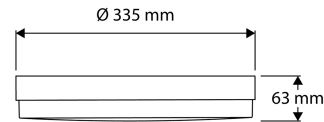

LED Prodisc III zwart

40008275

EAN: 8721063008834

DE DOORDACHTE LICHTOPLOSSING MET VEELZIJDIGE FUNCTIONALITEIT VOOR LANGDURIG EN ZORGELOOS GEBRUIKSCOMFORT

Een technologisch hoogstandje met een doordacht design, doorontwikkeld op basis van de Prodisc-succesformule. De Prodisc III biedt alles waar Prolumia verlichting om bekend staat: moderne techniek met een hoog lichtrendement en geavanceerde instelmogelijkheden. Dit alles is verpakt in een onverwoestbare behuizing die zich bovendien eenvoudig aan wand of plafond laat installeren. Prodisc III is een betaalbare lichtoplossing die garant staat voor langdurig en zorgeloos gebruiksgemak.

PRODUCTKENMERKEN

Geschikt voor wandmontage	✓	Geschikt voor aantal lichtbronnen	1
Geschikt voor pendelophanging	✗	Nom. spanning	220|240 Volt
Geschikt voor plafondmontage	✓	Nom. stroom	145|470 Milliampère
Geschikt voor inbouwmontage	✗	Nom. levensduur L70/B50 bij 25 °C	175000 Uur
Geschikt voor opbouwmontage	✓	Lumenbehoud bij gemiddelde levensduur van 35.000 uur bij 25 °C omgeving (tq)	95 Percentage
Geschikt voor lichtlijnconfiguratie	✗	Lumenbehoud bij gemiddelde levensduur van 50.000 uur bij 25 °C omgeving (tq)	93 Percentage
Geschikt voor klemmontage	✗	Lumenbehoud bij gemiddelde levensduur van 75.000 uur bij 25 °C omgeving (tq)	89 Percentage
Met bevestigingsmateriaal	✓	Maximaal aantal armaturen per zekeringautomaat C10 (MCB)	28
Geschikt voor beeldschermwerkplaats volgens EN 12464-1	✗	Max. aantal armaturen per leidingbeveiligingsschakelaar B16	44
Lamptype	LED uitwisselbaar	Max. aantal armaturen per leidingbeveiligingsschakelaar C16	89
Met lichtbron	✓	Nom. omgevingstemperatuur volgens IEC62722-2-1	-25|50 Graden Celsius
Lamphouder	Overig	Lichtopbrengst bij noodbedrijf	0 Lumen
Materiaal behuizing	Kunststof	Stroomverbruik in noodmodus	0 Watt
Oppervlaktebescherming behuizing	Overig	Geschikt voor lampvermogen	6,4|21,3 Watt
Kleur behuizing	Zwart	Specifieke lichtstroom armatuur	100|107 Lumen per Watt
Materiaal afdekking	Kunststof opaal	Max. systeemvermogen	21,3 Watt
Rasteruitvoering	Geen	Effectieve lichtstroom volgens IEC 62722-2-1	750|2150 Lumen
Spanningstype	AC/DC	Kleurtemperatuur	3000|4000 Kelvin
Voorschakelapparaat	LED regeling stroomgestuurd	Flikkerende waarde Pst LM	0,74
Voorschakelapparaat inbegrepen	✓	Vermogensfactor	0,9
Verwisselbare voorschakelapparatuur	✓	Hoogte/diepte	335 Millimeter
Dimbaar	✗	Buitendiameter	63 Millimeter
Dimbaar 0-10 V	✗	Inbouwleugte	0 Millimeter