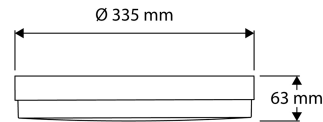

LED Prodisc III zwart

40008276

EAN: 8721063008841

DE DOORDACHTE LICHTOPLOSSING MET VEELZIJDIGE FUNCTIONALITEIT VOOR LANGDURIG EN ZORGELOOS GEBRUIKSCOMFORT

Een technologisch hoogstandje met een doordacht design, doorontwikkeld op basis van de Prodisc-succesformule. De Prodisc III biedt alles waar Prolumia verlichting om bekend staat: moderne techniek met een hoog lichtrendement en geavanceerde instelmogelijkheden. Dit alles is verpakt in een onverwoestbare behuizing die zich bovendien eenvoudig aan wand of plafond laat installeren. Prodisc III is een betaalbare lichtoplossing die garant staat voor langdurig en zorgeloos gebruiksgemak.

PRODUCTKENMERKEN

Geschikt voor wandmontage	✓	Geschikt voor aantal lichtbronnen	1
Geschikt voor pendelophanging	✗	Nom. spanning	220|240 Volt
Geschikt voor plafondmontage	✓	Nom. stroom	145|470 Milliampère
Geschikt voor inbouwmontage	✗	Nom. levensduur L70/B50 bij 25 °C	175000 Uur
Geschikt voor opbouwmontage	✓	Lumenbehoud bij gemiddelde levensduur van 35.000 uur bij 25 °C omgeving (tq)	95 Percentage
Geschikt voor lichtlijnconfiguratie	✗	Lumenbehoud bij gemiddelde levensduur van 50.000 uur bij 25 °C omgeving (tq)	93 Percentage
Geschikt voor klemmontage	✗	Lumenbehoud bij gemiddelde levensduur van 75.000 uur bij 25 °C omgeving (tq)	89 Percentage
Met bevestigingsmateriaal	✓	Maximaal aantal armaturen per zekeringautomaat C10 (MCB)	27
Geschikt voor beeldschermwerkplaats volgens EN 12464-1	✗	Max. aantal armaturen per leidingbeveiligingsschakelaar B16	43
Lamptype	LED uitwisselbaar	Max. aantal armaturen per leidingbeveiligingsschakelaar C16	87
Met lichtbron	✓	Nom. omgevingstemperatuur volgens IEC62722-2-1	-25|50 Graden Celsius
Lamphouder	Overig	Lichtopbrengst bij noodbedrijf	0 Lumen
Materiaal behuizing	Kunststof	Stroomverbruik in noodmodus	0 Watt
Oppervlaktebescherming behuizing	Overig	Geschikt voor lampvermogen	6,9|21,8 Watt
Kleur behuizing	Zwart	Specifieke lichtstroom armatuur	98|100 Lumen per Watt
Materiaal afdekking	Kunststof opaal	Max. systeemvermogen	21,8 Watt
Rasteruitvoering	Geen	Effectieve lichtstroom volgens IEC 62722-2-1	750|2150 Lumen
Spanningstype	AC	Kleurtemperatuur	3000|4000 Kelvin
Voorschakelapparaat	LED regeling stroomgestuurd	Flikkerende waarde Pst LM	0,74
Voorschakelapparaat inbegrepen	✓	Vermogensfactor	0,9
Verwisselbare voorschakelapparatuur	✓	Hoogte/diepte	335 Millimeter
Dimbaar	✗	Buitendiameter	63 Millimeter
Dimbaar 0-10 V	✗	Inbouwleugte	0 Millimeter