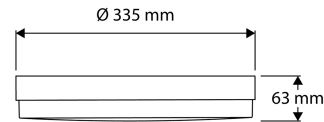

PRODUCTKENMERKEN

Geschikt voor wandmontage	✓	Geschikt voor aantal lichtbronnen	1
Geschikt voor pendelophanging	✗	Nom. spanning	220 240 Volt
Geschikt voor plafondmontage	✓	Nom. stroom	145 470 Milliampère
Geschikt voor inbouwmontage	✗	Nom. levensduur L70/B50 bij 25 °C	175000 Uur
Geschikt voor opbouwmontage	✓	Lumenbehoud bij gemiddelde levensduur van 35.000 uur bij 25 °C omgeving (tq)	95 Percentage
Geschikt voor lichtlijnconfiguratie	✗	Lumenbehoud bij gemiddelde levensduur van 50.000 uur bij 25 °C omgeving (tq)	93 Percentage
Geschikt voor klemmontage	✗	Lumenbehoud bij gemiddelde levensduur van 75.000 uur bij 25 °C omgeving (tq)	89 Percentage
Met bevestigingsmateriaal	✓	Maximaal aantal armaturen per zekeringautomaat C10 (MCB)	25
Geschikt voor beeldschermwerkplaats volgens EN 12464-1	✗	Max. aantal armaturen per leidingbeveiligingsschakelaar B16	40
Lamptype	LED uitwisselbaar	Max. aantal armaturen per leidingbeveiligingsschakelaar C16	80
Met lichtbron	✓	Nom. omgevingstemperatuur volgens IEC62722-2-1	0 50 Graden Celsius
Lamphouder	Overig	Lichtopbrengst bij noodbedrijf	235 Lumen
Materiaal behuizing	Kunststof	Stroomverbruik in noodmodus	2,7 Watt
Oppervlaktebescherming behuizing	Overig	Geschikt voor lampvermogen	8 24 Watt
Kleur behuizing	Zwart	Specifieke lichtstroom armatuur	83 90 Lumen per Watt
Materiaal afdekking	Kunststof opaal	Max. systeemvermogen	24 Watt
Rasteruitvoering	Geen	Effectieve lichtstroom volgens IEC 62722-2-1	750 2150 Lumen
Spanningstype	AC	Kleurtemperatuur	3000 4000 Kelvin
Voorschakelapparaat	LED regeling stroomgestuurd	Flikkerende waarde Pst LM	0,74
Voorschakelapparaat inbegrepen	✓	Vermogensfactor	0,9
Verwisselbare voorschakelapparatuur	✓	Hoogte/diepte	335 Millimeter
Dimbaar	✗	Buitendiameter	63 Millimeter
Dimbaar 0-10 V	✗	Inbouwlechte	0 Millimeter