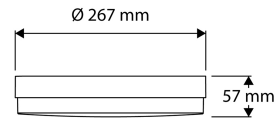

LED Prodisc III Mini wit

40008280

EAN: 8721063008919

DE DOORDACHTE LICHTOPLOSSING MET VEELZIJDIGE FUNCTIONALITEIT VOOR LANGDURIG EN ZORGELOOS GEBRUIKSCOMFORT

Een technologisch hoogstandje met een doordacht design, doorontwikkeld op basis van de Prodisc-succesformule. De Prodisc III biedt alles waar Prolumia verlichting om bekend staat: moderne techniek met een hoog lichtrendement en geavanceerde instelmogelijkheden. Dit alles is verpakt in een onverwoestbare behuizing die zich bovendien eenvoudig aan wand of plafond laat installeren. Prodisc III is een betaalbare lichtoplossing die garant staat voor langdurig en zorgeloos gebruiksgemak.

PRODUCTKENMERKEN

Geschikt voor wandmontage	✓	Geschikt voor aantal lichtbronnen	1
Geschikt voor pendelophanging	✗	Nom. spanning	220|240 Volt
Geschikt voor plafondmontage	✓	Nom. stroom	70|150 Milliampère
Geschikt voor inbouwmontage	✗	Nom. levensduur L70/B50 bij 25 °C	175000 Uur
Geschikt voor opbouwmontage	✓	Lumenbehoud bij gemiddelde levensduur van 35.000 uur bij 25 °C omgeving (tq)	95 Percentage
Geschikt voor lichtlijnconfiguratie	✗	Lumenbehoud bij gemiddelde levensduur van 50.000 uur bij 25 °C omgeving (tq)	93 Percentage
Geschikt voor klemmontage	✗	Lumenbehoud bij gemiddelde levensduur van 75.000 uur bij 25 °C omgeving (tq)	89 Percentage
Met bevestigingsmateriaal	✓	Maximaal aantal armaturen per zekeringautomaat C10 (MCB)	67
Geschikt voor beeldschermwerkplaats volgens EN 12464-1	✗	Max. aantal armaturen per leidingbeveiligingsschakelaar B16	107
Lamptype	LED uitwisselbaar	Max. aantal armaturen per leidingbeveiligingsschakelaar C16	213
Met lichtbron	✓	Nom. omgevingstemperatuur volgens IEC62722-2-1	-25|50 Graden Celsius
Lamphouder	Overig	Lichtopbrengst bij noodbedrijf	0 Lumen
Materiaal behuizing	Kunststof	Stroomverbruik in noodmodus	0 Watt
Oppervlaktebescherming behuizing	Overig	Geschikt voor lampvermogen	4,5|9 Watt
Kleur behuizing	Wit	Specifieke lichtstroom armatuur	97|108 Lumen per Watt
Materiaal afdekking	Kunststof opaal	Max. systeemvermogen	9 Watt
Rasteruitvoering	Geen	Effectieve lichtstroom volgens IEC 62722-2-1	485|970 Lumen
Spanningstype	AC/DC	Kleurtemperatuur	3000|4000 Kelvin
Voorschakelapparaat	LED regeling stroomgestuurd	Flikkerende waarde Pst LM	0,6
Voorschakelapparaat inbegrepen	✓	Vermogensfactor	0,9
Verwisselbare voorschakelapparatuur	✓	Hoogte/diepte	267 Millimeter
Dimbaar	✗	Buitendiameter	57 Millimeter
Dimbaar 0-10 V	✗	Inbouwlechte	0 Millimeter