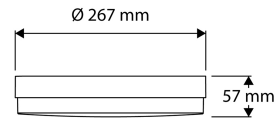

LED Prodisc III Mini wit

40008281

EAN: 8721063008926

DE DOORDACHTE LICHTOPLOSSING MET VEELZIJDIGE FUNCTIONALITEIT VOOR LANGDURIG EN ZORGELOOS GEBRUIKSCOMFORT

Een technologisch hoogstandje met een doordacht design, doorontwikkeld op basis van de Prodisc-succesformule. De Prodisc III biedt alles waar Prolumia verlichting om bekend staat: moderne techniek met een hoog lichtrendement en geavanceerde instelmogelijkheden. Dit alles is verpakt in een onverwoestbare behuizing die zich bovendien eenvoudig aan wand of plafond laat installeren. Prodisc III is een betaalbare lichtoplossing die garant staat voor langdurig en zorgeloos gebruiksgemak.

PRODUCTKENMERKEN

Geschikt voor wandmontage	✓	Geschikt voor aantal lichtbronnen	1
Geschikt voor pendelophanging	✗	Nom. spanning	220|240 Volt
Geschikt voor plafondmontage	✓	Nom. stroom	70|150 Milliampère
Geschikt voor inbouwmontage	✗	Nom. levensduur L70/B50 bij 25 °C	175000 Uur
Geschikt voor opbouwmontage	✓	Lumenbehoud bij gemiddelde levensduur van 35.000 uur bij 25 °C omgeving (tq)	95 Percentage
Geschikt voor lichtlijnconfiguratie	✗	Lumenbehoud bij gemiddelde levensduur van 50.000 uur bij 25 °C omgeving (tq)	93 Percentage
Geschikt voor klemmontage	✗	Lumenbehoud bij gemiddelde levensduur van 75.000 uur bij 25 °C omgeving (tq)	89 Percentage
Met bevestigingsmateriaal	✓	Maximaal aantal armaturen per zekeringautomaat C10 (MCB)	63
Geschikt voor beeldschermwerkplaats volgens EN 12464-1	✗	Max. aantal armaturen per leidingbeveiligingsschakelaar B16	101
Lamptype	LED uitwisselbaar	Max. aantal armaturen per leidingbeveiligingsschakelaar C16	202
Met lichtbron	✓	Nom. omgevingstemperatuur volgens IEC62722-2-1	-25|50 Graden Celsius
Lamphouder	Overig	Lichtopbrengst bij noodbedrijf	0 Lumen
Materiaal behuizing	Kunststof	Stroomverbruik in noodmodus	0 Watt
Oppervlaktebescherming behuizing	Overig	Geschikt voor lampvermogen	5|9,5 Watt
Kleur behuizing	Wit	Specifieke lichtstroom armatuur	88|102 Lumen per Watt
Materiaal afdekking	Kunststof opaal	Max. systeemvermogen	9,5 Watt
Rasteruitvoering	Geen	Effectieve lichtstroom volgens IEC 62722-2-1	485|970 Lumen
Spanningstype	AC	Kleurtemperatuur	3000|4000 Kelvin
Voorschakelapparaat	LED regeling stroomgestuurd	Flikkerende waarde Pst LM	0,6
Voorschakelapparaat inbegrepen	✓	Vermogensfactor	0,9
Verwisselbare voorschakelapparatuur	✓	Hoogte/diepte	267 Millimeter
Dimbaar	✗	Buitendiameter	57 Millimeter
Dimbaar 0-10 V	✗	Inbouwleugte	0 Millimeter