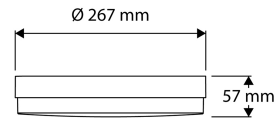

LED Prodisc III Mini zwart

40008285

EAN: 8721063008933

DE DOORDACHTE LICHTOPLOSSING MET VEELZIJDIGE FUNCTIONALITEIT VOOR LANGDURIG EN ZORGELOOS GEBRUIKSCOMFORT

Een technologisch hoogstandje met een doordacht design, doorontwikkeld op basis van de Prodisc-succesformule. De Prodisc III biedt alles waar Prolumia verlichting om bekend staat: moderne techniek met een hoog lichtrendement en geavanceerde instelmogelijkheden. Dit alles is verpakt in een onverwoestbare behuizing die zich bovendien eenvoudig aan wand of plafond laat installeren. Prodisc III is een betaalbare lichtoplossing die garant staat voor langdurig en zorgeloos gebruiksgemak.

PRODUCTKENMERKEN

Geschikt voor wandmontage	✓	Geschikt voor aantal lichtbronnen	1
Geschikt voor pendelophanging	✗	Nom. spanning	220|240 Volt
Geschikt voor plafondmontage	✓	Nom. stroom	70|150 Milliampère
Geschikt voor inbouwmontage	✗	Nom. levensduur L70/B50 bij 25 °C	175000 Uur
Geschikt voor opbouwmontage	✓	Lumenbehoud bij gemiddelde levensduur van 35.000 uur bij 25 °C omgeving (tq)	95 Percentage
Geschikt voor lichtlijnconfiguratie	✗	Lumenbehoud bij gemiddelde levensduur van 50.000 uur bij 25 °C omgeving (tq)	93 Percentage
Geschikt voor klemmontage	✗	Lumenbehoud bij gemiddelde levensduur van 75.000 uur bij 25 °C omgeving (tq)	89 Percentage
Met bevestigingsmateriaal	✓	Maximaal aantal armaturen per zekeringautomaat C10 (MCB)	67
Geschikt voor beeldschermwerkplaats volgens EN 12464-1	✗	Max. aantal armaturen per leidingbeveiligingsschakelaar B16	107
Lamptype	LED uitwisselbaar	Max. aantal armaturen per leidingbeveiligingsschakelaar C16	213
Met lichtbron	✓	Nom. omgevingstemperatuur volgens IEC62722-2-1	-25|50 Graden Celsius
Lamphouder	Overig	Lichtopbrengst bij noodbedrijf	0 Lumen
Materiaal behuizing	Kunststof	Stroomverbruik in noodmodus	0 Watt
Oppervlaktebescherming behuizing	Overig	Geschikt voor lampvermogen	4,5|9 Watt
Kleur behuizing	Zwart	Specifieke lichtstroom armatuur	88|98 Lumen per Watt
Materiaal afdekking	Kunststof opaal	Max. systeemvermogen	9 Watt
Rasteruitvoering	Geen	Effectieve lichtstroom volgens IEC 62722-2-1	440|880 Lumen
Spanningstype	AC/DC	Kleurtemperatuur	3000|4000 Kelvin
Voorschakelapparaat	LED regeling stroomgestuurd	Flikkerende waarde Pst LM	0,6
Voorschakelapparaat inbegrepen	✓	Vermogensfactor	0,9
Verwisselbare voorschakelapparatuur	✓	Hoogte/diepte	267 Millimeter
Dimbaar	✗	Buitendiameter	57 Millimeter
Dimbaar 0-10 V	✗	Inbouwlechte	0 Millimeter