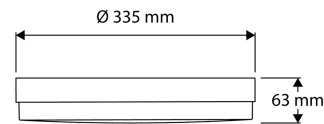

LED Prodisc III wit

40008272

EAN: 8721063008810

DE DOORDACHTE LICHTOPLOSSING MET VEELZIJDIGE FUNCTIONALITEIT VOOR LANGDURIG EN ZORGELOOS GEBRUIKSCOMFORT

Een technologisch hoogstandje met een doordacht design, doorontwikkeld op basis van de Prodisc-succesformule. De Prodisc III biedt alles waar Prolumia verlichting om bekend staat: moderne techniek met een hoog lichtrendement en geavanceerde instelmogelijkheden. Dit alles is verpakt in een onverwoestbare behuizing die zich bovendien eenvoudig aan wand of plafond laat installeren. Prodisc III is een betaalbare lichtoplossing die garant staat voor langdurig en zorgeloos gebruiksgemak.

PRODUCTKENMERKEN

Geschikt voor wandmontage	✓	Geschikt voor aantal lichtbronnen	1
Geschikt voor pendelophanging	✗	Nom. spanning	220|240 Volt
Geschikt voor plafondmontage	✓	Nom. stroom	145|470 Milliampère
Geschikt voor inbouwmontage	✗	Nom. levensduur L70/B50 bij 25 °C	175000 Uur
Geschikt voor opbouwmontage	✓	Lumenbehoud bij gemiddelde levensduur van 35.000 uur bij 25 °C omgeving (tq)	95 Percentage
Geschikt voor lichtlijnconfiguratie	✗	Lumenbehoud bij gemiddelde levensduur van 50.000 uur bij 25 °C omgeving (tq)	93 Percentage
Geschikt voor klemmontage	✗	Lumenbehoud bij gemiddelde levensduur van 75.000 uur bij 25 °C omgeving (tq)	89 Percentage
Met bevestigingsmateriaal	✓	Maximaal aantal armaturen per zekeringautomaat C10 (MCB)	25
Geschikt voor beeldschermwerkplaats volgens EN 12464-1	✗	Max. aantal armaturen per leidingbeveiligingsschakelaar B16	40
Lamptype	LED uitwisselbaar	Max. aantal armaturen per leidingbeveiligingsschakelaar C16	80
Met lichtbron	✓	Nom. omgevingstemperatuur volgens IEC62722-2-1	0|50 Graden Celsius
Lamphouder	Overig	Lichtopbrengst bij noodbedrijf	260 Lumen
Materiaal behuizing	Kunststof	Stroomverbruik in noodmodus	2,7 Watt
Oppervlaktebescherming behuizing	Overig	Geschikt voor lampvermogen	8|24 Watt
Kleur behuizing	Wit	Specifieke lichtstroom armatuur	94|102 Lumen per Watt
Materiaal afdekking	Kunststof opaal	Max. systeemvermogen	24 Watt
Rasteruitvoering	Geen	Effectieve lichtstroom volgens IEC 62722-2-1	850|2450 Lumen
Spanningstype	AC	Kleurtemperatuur	3000|4000 Kelvin
Voorschakelapparaat	LED regeling stroomgestuurd	Flikkerende waarde Pst LM	0,74
Voorschakelapparaat inbegrepen	✓	Vermogensfactor	0,9
Verwisselbare voorschakelapparatuur	✓	Hoogte/diepte	335 Millimeter
Dimbaar	✗	Buitendiameter	63 Millimeter
Dimbaar 0-10 V	✗	Inbouwleugte	0 Millimeter