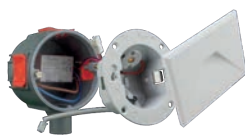

Maatvoering

D:	ø85 mm
H:	36 mm
L:	85 mm
B:	85 mm
I:	ø58 mm

TOEPASSINGEN

De Leipzig wandinbouwspot is een gemakkelijk te installeren LED spot die een perfect lichtaccent op de vloer of traprede geeft. Deze armaturen zijn uitermate geschikt voor gebruik in woonhuizen, horeca en in bedrijfsruimten voor accenten e.d..

EIGENSCHAPPEN

De LEDmodule past in een standaard installatie inbouwdoos zoals bijvoorbeeld de Attema inbouwdoos. Mits er een diepe inbouwdoos wordt gebruikt past de driver hier ook in. Er zijn verschillende voorzetten. Dankzij een compacte driver is aansluiting op 230V per spot mogelijk. Ook kan één centrale extern geplaatste (zwaardere) driver meerdere spots voeden. De spot wordt samen gesteld uit 3 componenten, te weten de LED inzet, voorzetraam en driver.

Service levensduur: L80/B50 50.000h

Artikelnummer	Wattage	Lumen	CCT	CRI	Lm/W	Prijs
LVLED327	3	200	2700	80	67	€ 35,50
Toebehoren	Omschrijving					Prijs
LVV851	Voorzet vierkant wit					€ 23,90
LVV852	Voorzet vierkant zwart					€ 23,90
LVR851	Voorzet rond wit					€ 23,90
LVR852	Voorzet rond zwart					€ 23,90
LVDR3503	Driver 3W 350mA					€ 37,30