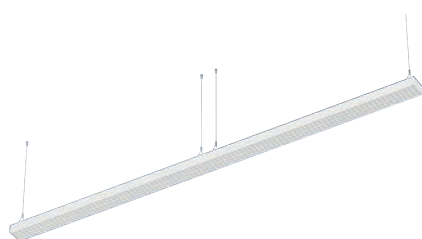

Maatvoering

L:	1200 mm	1500 mm
B:	120 mm	120 mm
H:	59 mm	59 mm

TOEPASSINGEN

De Nice III is uitgevoerd met een grilloptiek waardoor het weinig verblinding heeft. Daardoor ontstaat er een comfortabele visuele ervaring. Denk hierbij aan toepassingen zoals kantoren, presentatieruimtes, scholen, bibliotheken, ontvangstruimtes en showrooms.

EIGENSCHAPPEN

De aluminium behuizing zorgt voor een sterke structuur en een geweldig thermisch beheer. Het is een naadloos ontwerp en zeer gemakkelijk te monteren. Zowel lichtkleur als vermogen is instelbaar. Lichtspreidingshoek 80°

Service levensduur: L80/B10 53.000h

Artikelnummer	Wattage	Lumen	CCT	CRI	Lm/W	Prijs
NI1200CC25830	25	2900	3000	80	116	€ 248,00
NI1200CC25840	25	3000	4000	80	120	€ 248,00
NI1200CC30830	30	3450	3000	80	112	€ 248,00
NI1200CC30840	30	3550	4000	80	118	€ 248,00
NI1200CC35830	35	4100	3000	80	117	€ 248,00
NI1200CC35840	35	4200	4000	80	120	€ 248,00
NI1200CC40830	40	4650	3000	80	116	€ 248,00
NI1200CC40840	40	4750	4000	80	119	€ 248,00
NI1500CC35830	35	4100	3000	80	117	€ 298,00
NI1500CC35840	35	4200	4000	80	120	€ 298,00
NI1500CC40830	40	4650	3000	80	116	€ 298,00
NI1500CC40840	40	4750	4000	80	119	€ 298,00
NI1500CC45830	45	5200	3000	80	116	€ 298,00
NI1500CC45840	45	5300	4000	80	118	€ 298,00
NI1500CC50830	50	5750	3000	80	115	€ 298,00
NI1500CC50840	50	5850	4000	80	117	€ 298,00

Optie(s)	Artikelnummer	Meerprijs
Noodverlichting	LNV-AT32	€ 180,00
Koppelsset opbouw	NIKOPB	€ 7,98
Koppelsset pendel	NIKPEN	€ 16,90
Pendelset tbv Nice	NIPENDEL	€ 29,50