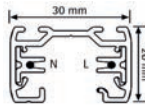

NORDIC ALUMINIUM

TOEPASSINGEN

De Nordic Global 1-fase rail is functioneel inzetbaar en net even compacter ten opzichte van het universele railsysteem. De rails zijn gemaakt van geëxtrudeerd aluminium met koperen geleiders in kunststof. Middels de rails is op iedere gewenste plek verlichting te maken zonder overal afzonderlijke aansluitpunten te hoeven maken. Bovendien kunnen de armaturen gemakkelijk in en uit de rails gehaald worden.

EIGENSCHAPPEN

De rail is belastbaar met 230V, 16A, 3,7KW. Wij adviseren iedere meter te pendelen of te bevestigen aan het plafond. Leverbaar in 3 kleuren, verschillende lengtes (op aanvraag ook zilver kleur). De rails is inkortbaar.

	Artikelnummer	Omschrijving	Prijs
	20001514	GB2100-2, 1-fase lichtrail 1000mm zwart	€ 37,80
	20000464	GB2100-3, 1-fase lichtrail 1000mm wit	€ 37,80
	20000420	GB2200-2, 1-fase lichtrail 2000mm zwart	€ 65,40
	20000465	GB2200-3, 1-fase lichtrail 2000mm wit	€ 65,40
	80001492	GB2300-2, 1-fase lichtrail 3000mm zwart	€ 104,00
	20002186	GB2300-3, 1-fase lichtrail 3000mm wit	€ 104,00
	80001493	GB11-2, Voeding tbv 1-F lichtrail zwart, links	€ 14,90
	20000496	GB11-3, Voeding tbv 1-F lichtrail wit, links	€ 14,90
	20002129	GB12-2, Voeding tbv 1-F lichtrail zwart, rechts	€ 14,90
	20002223	GB12-3, Voeding tbv 1-F lichtrail wit, rechts	€ 14,90
	20001787	GB14-2, Middenvoeding tbv 1-F lichtrail zwart	€ 28,40
	20000467	GB14-3, Middenvoeding tbv 1-F lichtrail wit	€ 28,40
	20000421	GB21-2, Koppelstuk tbv 1-F lichtrail zwart	€ 8,66
	20002187	GB21-3, Koppelstuk tbv 1-F lichtrail wit	€ 8,66