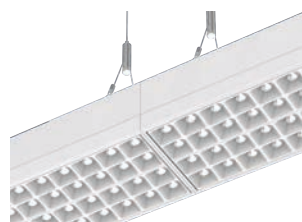

Maatvoering

L:	1200 mm	1500 mm
B:	120 mm	120 mm
H:	59 mm	59 mm

TOEPASSINGEN

De Nice III is uitgevoerd met een grilloptiek waardoor het weinig verblinding heeft. Daardoor ontstaat er een comfortabele visuele ervaring. Denk hierbij aan toepassingen zoals kantoren, presentatieruimtes, scholen, bibliotheken, ontvangstruimtes en showrooms.