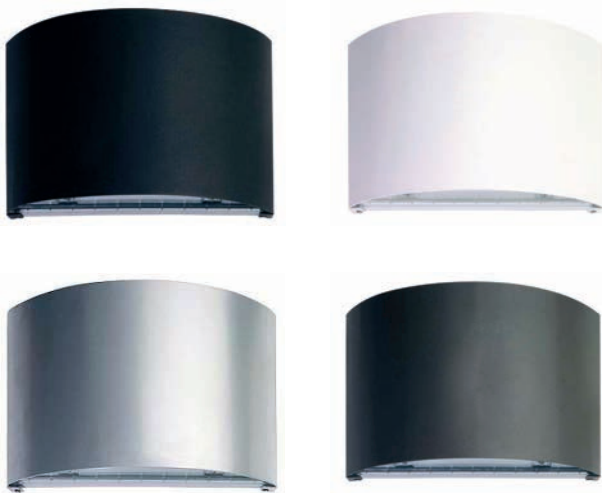

Maatvoering

H:	195 mm
B:	295 mm
D:	135 mm

TOEPASSINGEN

Vanwege zijn eigenschappen is het Emilux Basket opbouwarmatuur geschikt voor zowel binnen als buiten in bijvoorbeeld gangen, trapportalen en entrees. Deze professionele armaturen zijn vanwege hun prachtige design een decoratieve aanvulling in het gehele lichtconcept voor zowel binnen als buiten.

EIGENSCHAPPEN

De behuizing is gemaakt van gegoten aluminium en aan de boven- en onderkant voorzien van een UV-bestendige polycarbonaat afscherming, waardoor de duurzaamheid van dit armatuur gewaarborgd is. Dit stijlvolle opbouwarmatuur is verkrijgbaar in de kleuren wit, zwart, antraciet en zilvergrijs of in elke gewenste RAL-kleur op aanvraag.

Service levensduur: L80/B10 60.000h

Artikelnummer	Wattage	Lumen	CCT	CRI	Lm/W	Kleur	Prijs
8BLG4350S8301	10	1250	3000	80	125	Wit	€ 165,00
8BLG4350S8401	10	1350	4000	80	135	Wit	€ 165,00
8BLE271	E27-Fitting					Wit	€ 78,00
8BLG4350S8302	10	1250	3000	80	125	Zwart	€ 165,00
8BLG4350S8402	10	1350	4000	80	135	Zwart	€ 165,00
8BLE272	E27-Fitting					Zwart	€ 78,00
8BLG4350S8303	10	1250	3000	80	125	Antraciet	€ 165,00
8BLG4350S8403	10	1350	4000	80	135	Antraciet	€ 165,00
8BLE273	E27-Fitting					Antraciet	€ 78,00
8BLG4350S8305	10	1250	3000	80	125	Zilver grijs	€ 165,00
8BLG4350S8405	10	1350	4000	80	135	Zilver grijs	€ 165,00
8BLE275	E27-Fitting					Zilver grijs	€ 78,00
Optie(s)	Artikelnummer					Meerprijs	
Noodverlichting 3h (t.b.v. LED)	LNV1/T15-50V					€ 146,00	
Andere Ral Kleur	8BLRAL					Op aanvraag