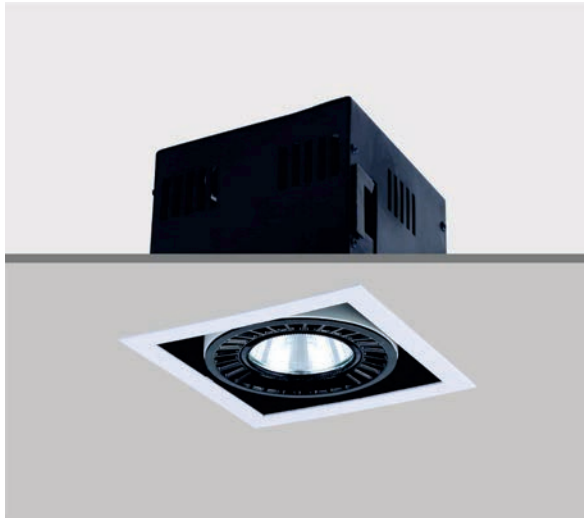

Maatvoering

L: 174 mm
B: 174 mm
H: 185 mm
I: 155x155 mm

TOEPASSINGEN

De Novella Cardan LED is een kantelbare cardanische inbouwspot. Deze is uitstekend geschikt voor algemene verlichtings-toepassingen en kan tevens als retailverlichting met hoge kleurrendering (art, fashion, food, gold) ingezet worden door gebruik van LED-module met volledig spectrum technologie.

EIGENSCHAPPEN

Dit inbouwarmatuur beschikt over een high efficiency reflector van hoogwaardig aluminium voor uitzonderlijke prestaties. De Novella Cardan LED spot wordt voorzien van een driver en COB-LED Technologie. De spot is uitgevoerd met een witte rand en zwart huis. Ten behoeve van retail zijn branche- specifieke LED-modules met hoge kleur-rendering en volledig spectrum technologie(voedsel, kleding, bakker goud, bakker extra goud, vers vlees, verpakt vlees, fruit, vis) verkrijgbaar.

Lichtspreidingshoek 40°

Service levensduur: L90/B10 50.000h

Artikelnummer	Wattage	Lumen	CCT	CRI	Lm/W	Maat	Uitvoering	Prijs
8CNLZ71V350930	13	1700	3000	90	131	170x170	Novella I	€ 112,00
8CNLZ71V350940	13	1800	4000	90	138	170x170	Novella I	€ 112,00
8CNLZ71V500930	19	2400	3000	90	126	170x170	Novella I	€ 115,00
8CNLZ71V500940	19	2500	4000	90	132	170x170	Novella I	€ 115,00
8CNLZ71V600930	22	2850	3000	90	130	170x170	Novella I	€ 124,00
8CNLZ71V600940	22	3000	4000	90	136	170x170	Novella I	€ 124,00
8CNLZ71V700930	26	3300	3000	90	127	170x170	Novella I	€ 127,00
8CNLZ71V700940	26	3450	4000	90	133	170x170	Novella I	€ 127,00
8CNLZ71V900930	35	4200	3000	90	120	170x170	Novella I	€ 127,00
8CNLZ71V900940	35	4400	4000	90	126	170x170	Novella I	€ 127,00

Optie(s)	Artikelnummer	Meerprijs
RAL Kleur zwart	8CNLRALZWART	€ 35,00
LED t.b.v. FOOD (Vis, Bakkerij Gold, Bakkerij Gold+, Vlees, Vers Vlees, Fruit)	8CNLG7FOOD	€ 25,00
LED t.b.v. FASHION (3000K)	8CNLG7FASHION3000	€ 25,00
LED t.b.v. FASHION (3250K)	8CNLG7FASHION3250	€ 25,00
Aansluitsnoeren en voormontage