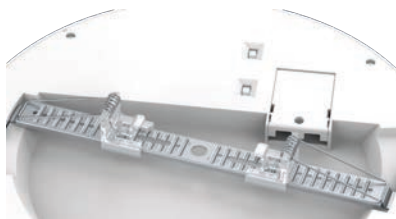

Maatvoering

D: ø 235 mm
H: 16 mm
I: ø 65-205 mm

TOEPASSINGEN

De Trouble Shooter downlighter is CCT uitgevoerd, wat betekent dat de kleur instelbaar is! Daarnaast is de Trouble shooter ook nog eens instelbaar op lichtsterkte. En om het dan helemaal compleet te maken kunt u bij de Trouble shooter zelf de inbouwmaat instellen tussen de 65mm tot 205mm of te gebruiken als opbouw! Een multifunctioneel armatuur. De Trouble Shooter is uitstekend geschikt voor algemene verlichtings-toepassingen.

EIGENSCHAPPEN

De Trouble Shooter downlighter is uitgevoerd met een opalen afscherming en garandeert hierdoor een mooie gelijkmatige lichtspreading. De Trouble Shooter wordt voorzien van een hoogwaardige instelbare LED lichtkleur welke garant staat voor een hoge lichtopbrengst en goede kleurweergave. Eenvoudig zelf de gewenste lichtkleur 3000K, 4000K of 5700K in te stellen. Ook is de spot zelf in te stellen in 3 lumen outputs. De ring is standaard uitgevoerd in de kleur wit.

Lichtspredingshoek 120°

Service levensduur: L80/B50 50.000h

Artikelnummer	Wattage	Lumen	CCT	CRI	Lm/W	Diameter	Inbouw D:	Prijs
8TROSCC10830	10	1000	3000	80	100	235	65-205	€ 48,00
8TROSCC10840	10	1100	4000	80	110	235	65-205	€ 48,00
8TROSCC10860	10	1100	5700	80	110	235	65-205	€ 48,00
8TROSCC13830	13	1350	3000	80	104	235	65-205	€ 48,00
8TROSCC13840	13	1450	4000	80	112	235	65-205	€ 48,00
8TROSCC13860	13	1450	5700	80	112	235	65-205	€ 48,00
8TROSCC16830	16	1650	3000	80	103	235	65-205	€ 48,00
8TROSCC16840	16	1800	4000	80	113	235	65-205	€ 48,00
8TROSCC16860	16	1800	5700	80	113	235	65-205	€ 48,00

Optie(s)	Artikelnummer	Meerprijs
Aansluitsnoeren en voormontage