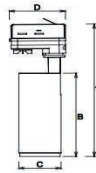

Maatvoering

A	160 mm
B	100 mm
C	ø 60 mm
D	84 mm

Levering inclusief goudkleurige cup en honingraad raster

Artikelnummer	Kleur	Prijs
8MON1GU1	Wit	€ 60,00
8MON1GU2	Zwart	€ 60,00

Maatvoering	10W
A	249 mm
B	157 mm
C	ø 65 mm
D	84 mm