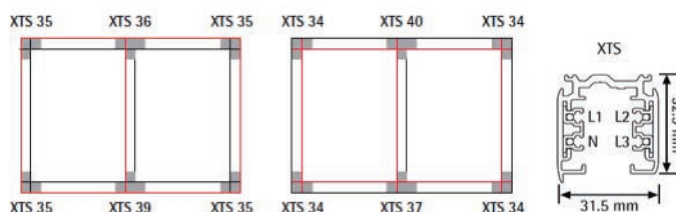

TOEPASSINGEN

De 3-fase rail is multifunctioneel inzetbaar en het meest toegepaste universele railsysteem. De rails zijn gemaakt van geëxtrudeerd aluminium met koperen geleiders in kunststof. Middels de rails is op iedere gewenste plek verlichting te maken zonder overal afzonderlijke aansluitpunten te hoeven maken. Bovendien kunnen de armaturen gemakkelijk in en uit de rails gehaald worden.

EIGENSCHAPPEN

De fase draden hoeven niet allemaal gebruikt te worden. Iedere aansluiting/fase kan belast worden met 16A 400V. Wij adviseren iedere meter te pendelen of te bevestigen aan het plafond. Leverbaar in 3 kleuren, verschillende lengtes (op aanvraag ook in 4 meter). De rails is inkortbaar, de koperen uiteinden dienen dan weer omgebogen te worden middels een bending tool.

	Artikelnummer	Omschrijving	Prijs
	10039982	XTS4200-1, 3-fase lichtrail 2000mm aluminium	€ 53,80
	10039981	XTS4200-2, 3-fase lichtrail 2000mm zwart	€ 53,80
	10039980	XTS4200-3, 3-fase lichtrail 2000mm wit	€ 53,80
	10039979	XTS4300-1, 3-fase lichtrail 3000mm aluminium	€ 81,50
	10039978	XTS4300-2, 3-fase lichtrail 3000mm zwart	€ 81,50
	10039977	XTS4300-3, 3-fase lichtrail 3000mm wit	€ 81,50
	10040067	XTS11-1, Voeding tbv 3-F lichtrail grijs, links	€ 13,20
	10040066	XTS11-2, Voeding tbv 3-F lichtrail zwart, links	€ 13,20
	10040065	XTS11-3, Voeding tbv 3-F lichtrail wit, links	€ 13,20
	10040064	XTS12-1, Voeding tbv 3-F lichtrail grijs, rechts	€ 13,20
	10040063	XTS12-2, Voeding tbv 3-F lichtrail zwart, rechts	€ 13,20
	10040062	XTS12-3, Voeding tbv 3-F lichtrail wit, rechts	€ 13,20
	10040061	XTS14-1, Middenvoeding tbv 3-F lichtrail grijs	€ 39,70
	10040060	XTS14-2, Middenvoeding tbv 3-F lichtrail zwart	€ 39,70
	10040059	XTS14-3, Middenvoeding tbv 3-F lichtrail wit	€ 39,70