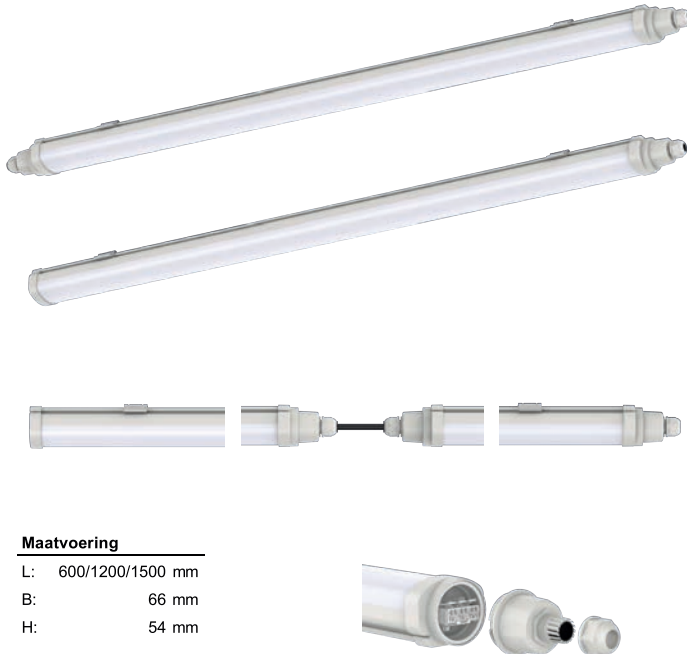

Maatvoering

L: 600/1200/1500 mm
B: 66 mm
H: 54 mm

TOEPASSINGEN

De waterdichte Pacific LED armaturen bestaan voor 100% uit slagvast polycarbonaat, dit geldt voor zowel de behuizing als de opalen afscherming. De opalen kap heeft uitstekende lichtdoorlatende eigenschappen.

EIGENSCHAPPEN

Het montagegemak van de Pacific is zeer groot, doordat de kabelinstallatie simpel en snel te monteren is d.m.v. een twist lock aan één of beide zijden van het armatuur. Geschikt voor zowel opbouw als pendel. Als vrijstaand armatuur en als koppelbaar armatuur leverbaar. Lichtspreidingshoek 120°

Service levensduur: L90/B20 50.000h

Artikelnummer	Wattage	Lumen	CCT	CRI	Lm/W	Prijs
VRIJSTAANDE UITVOERING						
PAC6018CC	18	1800	3000	80	100	€ 59,50
PAC6018CC	18	2080	4000	80	116	€ 59,50
PAC6018CC	18	2100	6000	80	117	€ 59,50
PAC12033CC	33	3500	3000	80	106	€ 83,00
PAC12033CC	33	3975	4000	80	120	€ 83,00
PAC12033CC	33	4000	6000	80	121	€ 83,00
PAC15046CC	46	5500	3000	80	120	€ 99,50
PAC15046CC	46	5960	4000	80	129	€ 99,50
PAC15046CC	46	6000	6000	80	130	€ 99,50
KOPPELBARE UITVOERING						
PAC6018KCC	18	1800	3000	80	100	€ 67,00
PAC6018KCC	18	2080	4000	80	116	€ 67,00
PAC6018KCC	18	2100	6000	80	117	€ 67,00
PAC12033KCC	33	3500	3000	80	106	€ 93,00
PAC12033KCC	33	3975	4000	80	120	€ 93,00
PAC12033KCC	33	4000	6000	80	121	€ 93,00
PAC15046KCC	46	5500	3000	80	120	€ 109,50
PAC15046KCC	46	5960	4000	80	129	€ 109,50
PAC15046KCC	46	6000	6000	80	130	€ 109,50
Optie(s)	Artikelnummer					Meerprijs
Staaldraad Pendelset	PACPENDEL					€ 18,00