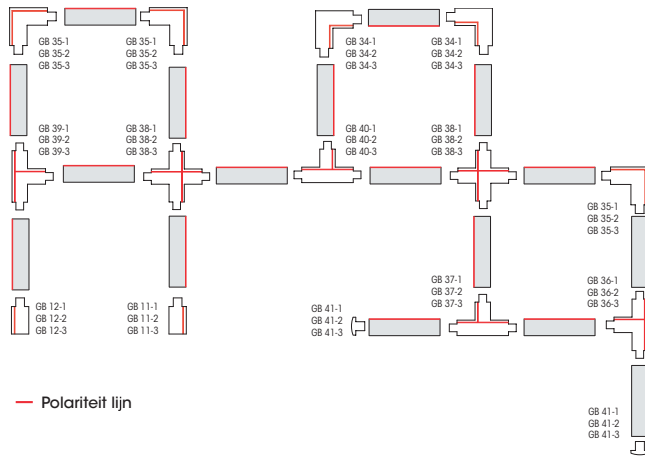

NORDIC ALUMINIUM

TOEPASSINGEN

De Nordic Global 1-fase rail is functioneel inzetbaar en net even compacter ten opzichte van het universele railsysteem. De rails zijn gemaakt van geëxtrudeerd aluminium met koperen geleiders in kunststof. Middels de rails is op iedere gewenste plek verlichting te maken zonder overal afzonderlijke aansluitpunten te hoeven maken. Bovendien kunnen de armaturen gemakkelijk in en uit de rails gehaald worden.

EIGENSCHAPPEN

De rail is belastbaar met 230V, 16A, 3,7KW. Wij adviseren iedere meter te pendelen of te bevestigen aan het plafond. Leverbaar in 3 kleuren, verschillende lengtes (op aanvraag ook zilver kleur). De rails is inkortbaar.

	Artikelnummer	Omschrijving	Prijs
	20001514	GB2100-2, 1-fase lichtrail 1000mm zwart	€ 37,80
	20000464	GB2100-3, 1-fase lichtrail 1000mm wit	€ 37,80
	20000420	GB2200-2, 1-fase lichtrail 2000mm zwart	€ 65,40
	20000465	GB2200-3, 1-fase lichtrail 2000mm wit	€ 65,40
	80001492	GB2300-2, 1-fase lichtrail 3000mm zwart	€ 104,00
	20002186	GB2300-3, 1-fase lichtrail 3000mm wit	€ 104,00
	80001493	GB11-2, Voeding tbv 1-F lichtrail zwart, links	€ 14,90
	20000496	GB11-3, Voeding tbv 1-F lichtrail wit, links	€ 14,90
	20002129	GB12-2, Voeding tbv 1-F lichtrail zwart, rechts	€ 14,90
	20002223	GB12-3, Voeding tbv 1-F lichtrail wit, rechts	€ 14,90
	20001787	GB14-2, Middenvoeding tbv 1-F lichtrail zwart	€ 28,40
	20000467	GB14-3, Middenvoeding tbv 1-F lichtrail wit	€ 28,40
	20000421	GB21-2, Koppelstuk tbv 1-F lichtrail zwart	€ 8,66
	20002187	GB21-3, Koppelstuk tbv 1-F lichtrail wit	€ 8,66