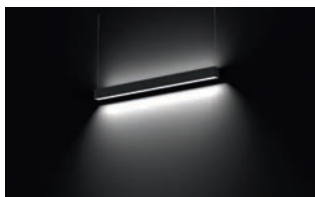

Maatvoering

L: 1204/1504 mm
B: 56 mm
H: 75 mm

TOEPASSINGEN

Het Emilux Liverpool Opaal Direct (70%)-Indirect (30%) armatuur geeft prettig licht omhoog en omlaag. Dit armatuur wordt bijvoorbeeld toegepast als werkplekverlichting of als algemene verlichting zoals voor kantoren, scholen, vergaderruimtes, ziekenhuizen enz.

EIGENSCHAPPEN

Liverpool Opaal Direct-Indirect armatuur kan als pendel- of wandarmatuur toegepast worden. Dit is een hoog kwalitatief en dimbaar (DALI) LED armatuur. Gemaakt van aluminium. Liverpool Opaal is Colour Changeable, het bezit 3 kleuren LED, zodat er door de eindgebruiker zelf bepaald kan worden welke lichtkleur toegepast gaat worden.

Lichtspreidingshoek 120°

Service levensduur: L80/B10 50.000h