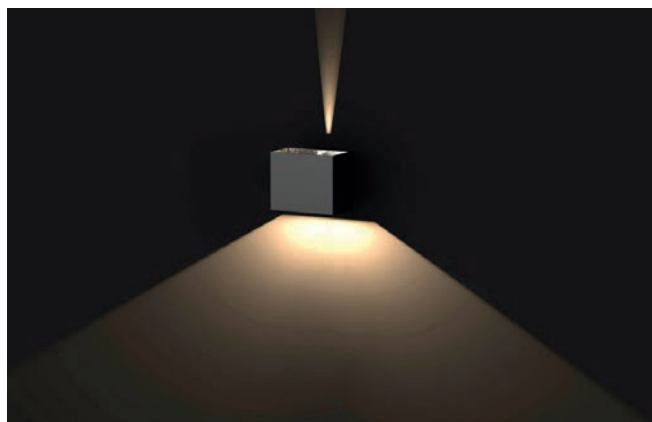

EIGENSCHAPPEN

Quebec up-down wandarmatuur is er in een enkelvoudige en dubbelvoudige uitvoering. De spreidingshoek is individueel instelbaar tussen de 15° en 120° graden.

Lichtspreidingshoek instelbaar 15°-120°

Service levensduur: L80/B50 71.000h

Artikelnummer	Wattage	Lumen	CCT	CRI	Lm/W	Uitvoering	Kleur	Prijs
QUE1108301	10	830	3000	80	83	1-voudig	Wit	€ 99,00
QUE1108302	10	830	3000	80	83	1-voudig	Zwart	€ 99,00
QUE2188302	18	1250	3000	80	69	2-voudig	Zwart	€ 180,00