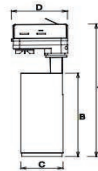

Maatvoering

A	160 mm
B	100 mm
C	ø 60 mm
D	84 mm

Levering inclusief goudkleurige cup en honingraad raster

Artikelnummer	Kleur	Prijs
8MON3GU1	Wit	€ 60,00
8MON3GU2	Zwart	€ 60,00

Maatvoering	10W	15W	20W	25W	30W
A	249 mm	249 mm	269 mm	269 mm	302 mm
B	157 mm	157 mm	178 mm	178 mm	211 mm
C	ø 65 mm	ø 65 mm	ø 85 mm	ø 85 mm	ø 100 mm
D	84 mm	84 mm	93 mm	93 mm	108 mm