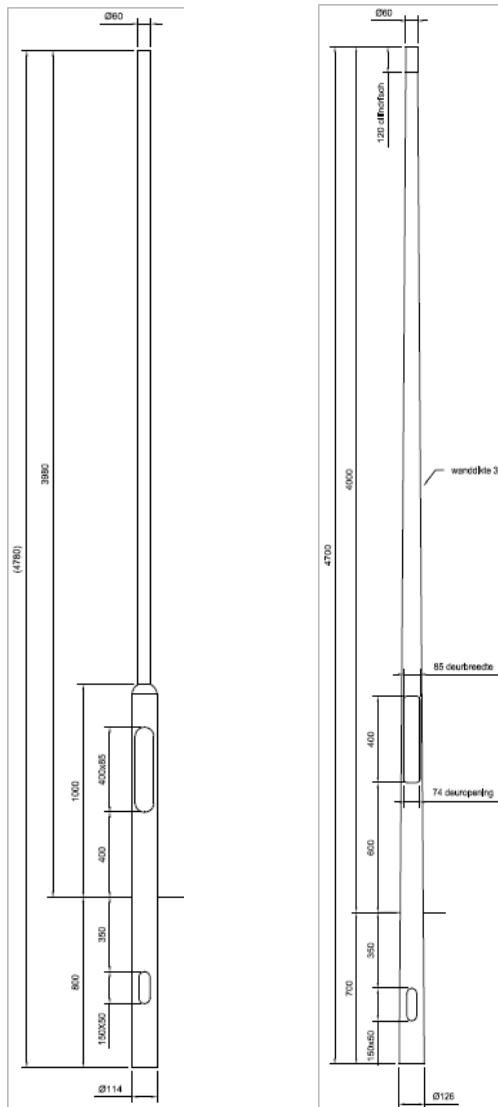

Cilindrisch verjongde mast

Conische mast

TOEPASSINGEN

De mogelijkheden voor masten zijn zeer divers en bieden wij ook graag specifiek voor uw project aan.

Het meest toegepast zijn de cilindrisch verjongde mast (geknepen) en de conische mast (taps toelopend) uitgevoerd in staal of aluminium.

EIGENSCHAPPEN

Hoogte, vorm, materiaal en oppervlakte behandeling (thermisch verzinkt of gecoat) zijn enkele aandachtspunten. Ook het type armatuur is in verband met de windbelasting op de mast van belang.

De lengte van de mast betreft de lengte boven de grond.

Optie(s)	Artikelnummer	Meerprijs
Transportkosten ongelost op adres (verplicht)	80000237	Op aanvraag
Montage/zekeringskast	80000395	Op aanvraag
Driekant pijpsleutel	80000236	Op aanvraag
Coaten		Op aanvraag
Verloopstuk		Op aanvraag
Maaibeveiliging		Op aanvraag
Aanrijdbeveiliging		Op aanvraag
Inklimbeveiliging		Op aanvraag