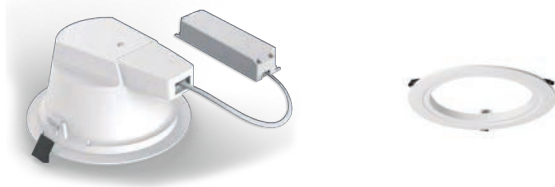

Maatvoering

	6W	13W	18W	25W
D:	ø110 mm	ø145 mm	ø172 mm	ø228 mm
H:	70 mm	82 mm	95 mm	98 mm
I:	ø90 mm	ø125 mm	ø150 mm	ø200 mm

TOEPASSINGEN

De Arrondi LED inbouw downlight is uitstekend geschikt voor algemene verlichtingstoepassingen, zoals gangen, kantoren, wachruimtes etc. Arrondi wordt geleverd met een separate driver en kan uitgevoerd worden met een noodunit.

EIGENSCHAPPEN

De Arrondi LED is uitgevoerd met een hoogwaardige gefacetteerde aluminium spiegel voor een gegarandeerd hoog lichtniveau. De Arrondi wordt voorzien van een hoogwaardige instelbare LED lichtkleur welke garant staat voor een hoge lichtopbrengst en goede kleurweergave. Eenvoudig zelf de gewenste lichtkleur 3000K, 4000K of 6000K in te stellen. De ring is standaard uitgevoerd in de kleur wit. De driver en/of noodunit wordt separaat bij de downlight geleverd. Lichtspreidingshoek 90°

Service levensduur: L70/B50 50.000h