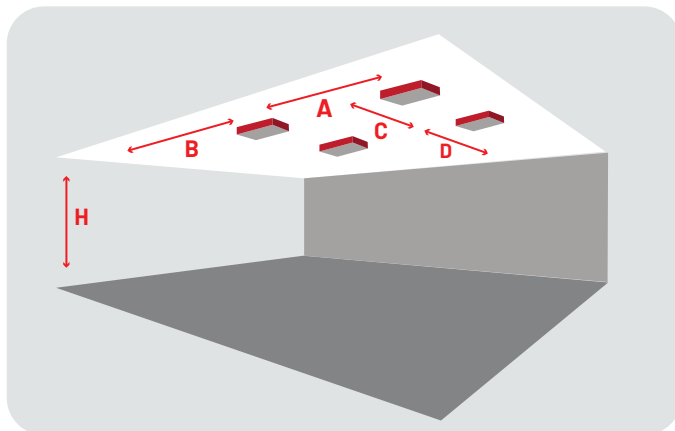

## Spacingtabellen

G1D14601 Port Auckland

### Montage hoogte (M)

<b>H</b>	2,50	3,00	3,50	4,00
<b>A</b>	8,80	9,20	9,50	9,90
<b>B</b>	3,90	4,30	4,60	4,80
<b>C</b>	8,80	9,20	9,50	9,90
<b>D</b>	3,90	4,30	4,60	4,80

Overige hoogtes op aanvraag  
[Sales@raca.nl](mailto:Sales@raca.nl)