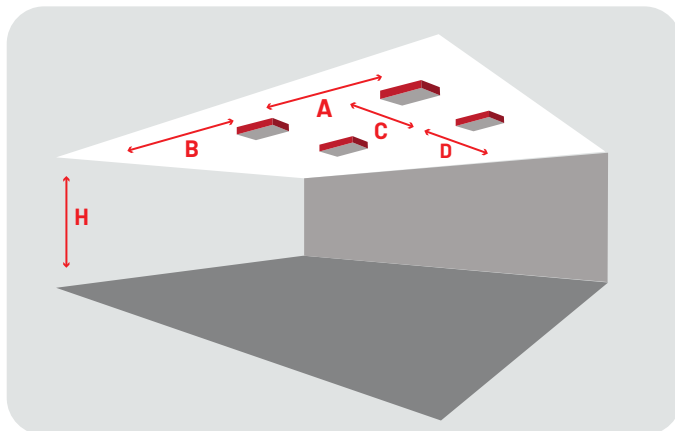

Spacingtabellen

B3D14601 Bulk Seattle

Montage hoogte (M)

H	2,50	3,00	3,50	4,00
A	7,60	8,00	8,40	8,60
B	3,10	3,60	3,80	3,90
C	9,20	9,60	9,90	10,10
D	3,60	4,00	4,30	4,40

Overige hoogtes op aanvraag
Sales@raca.nl